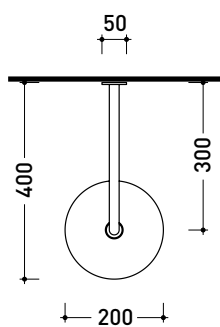

AP3408

Soffione doccia con braccio a parete

Dim. Imballo

Peso **0,8 kg**

Pz. Pallet n° -

vista zenitale / zenital view

vista frontale / frontal view

vista laterale / lateral view

dimensioni in mm