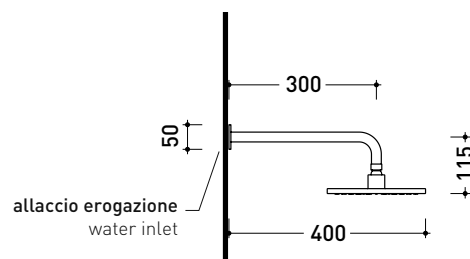

AP3408

Soffione doccia con braccio a parete

Dim. Imballo

Peso **0,8 kg**

Pz. Pallet n° -

vista zenitale / zenital view

vista frontale / frontal view

vista laterale / lateral view

dimensioni in mm