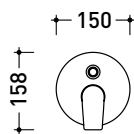

## AP294

Miscelatore monocomando incasso con deviatore  
(corpo incasso INCLUSO)

Dim. Imballo

Peso **1,3 kg**

Pz. Pallet n° -

vista zenitale / zenital view

vista frontale / frontal view

vista laterale / lateral view

dimensioni in mm

art. **AP294**

dimensioni in mm