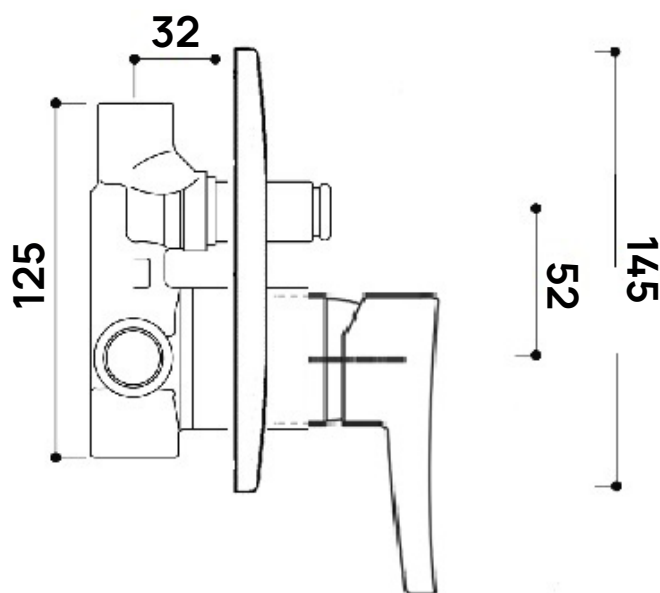

## AP294

Miscelatore monocomando incasso con deviatore  
(corpo incasso INCLUSO)

Dim. Imballo

Peso **1,3 kg**

Pz. Pallet n° -

vista zenitale / zenital view

vista frontale / frontal view

vista laterale / lateral view

dimensioni in mm

art. **AP294**

dimensioni in mm