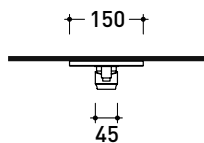

## AP294

Miscelatore monocomando incasso con deviatore  
(corpo incasso INCLUSO)

Dim. Imballo

Peso **1,3 kg**

Pz. Pallet n° -

vista zenitale / zenital view

vista frontale / frontal view

vista laterale / lateral view

dimensioni in mm

art. **AP294**

dimensioni in mm