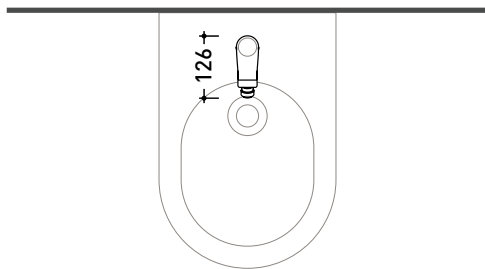

AP245

Miscelatore monocomando bidet
(scarico automatico 1" 1/4 incluso)

Dim. Imballo

Peso **1,4 kg**

Pz. Pallet n° -

vista zenitale / zenital view

vista laterale / lateral view

vista frontale / frontal view

dimensioni in mm