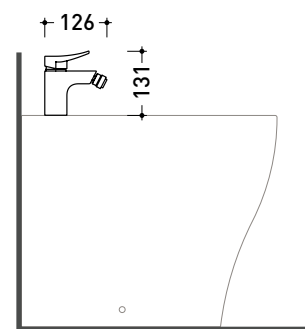

AP245

Miscelatore monocomando bidet
(scarico automatico 1" 1/4 incluso)

Dim. Imballo

Peso **1,4 kg**

Pz. Pallet n° -

vista zenitale / zenital view

vista laterale / lateral view

vista frontale / frontal view

dimensioni in mm