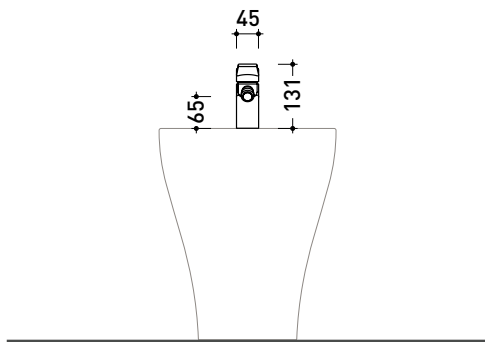

AP245

Miscelatore monocomando bidet
(scarico automatico 1" 1/4 incluso)

Dim. Imballo

Peso **1,4 kg**

Pz. Pallet n° -

vista zenitale / zenital view

vista laterale / lateral view

vista frontale / frontal view

dimensioni in mm