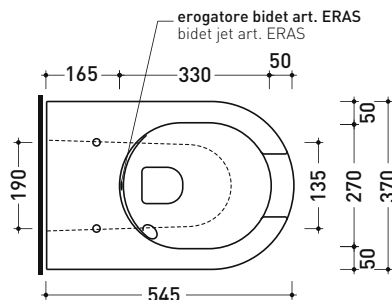

Dim. Imballo cm | Peso 35 kg | Pz. Pallet n° 15

CE UNI EN 997

Dop-No997

pag. 1/2

FLAMINIA sconsiglia l'abbinamento di questo Wc con passo rapido/flussometro e cassette alte tradizionali.

vista zenitale / zenital view

dettaglio kit erogatore  
kit bidet jet detail

sezione longitudinale / section

vista retro / back view

### LKR90 (SET: LKR90)

da/from 50 a/to 80 mm

### LKRS (SET: LKRS)

da/from 160 a/to 180 mm