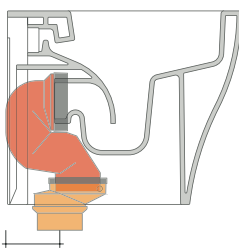

LK1214 (SET: LKRS+LKR40)

da/from 120 a/to 140 mm