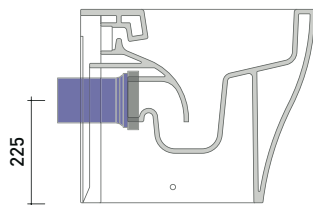

KIT PER SCARICO PARETE

LKR00 (SET: LKR00)