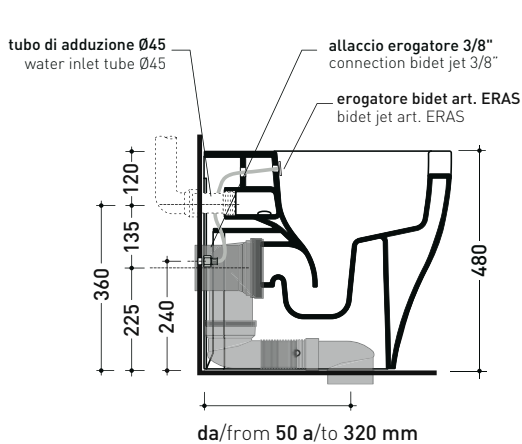

Complementi: Coprivaso SLIM in termoindurente con apertura frontale (APCW04)  
Coprivaso SLIM in termoind. con apertura front. a discesa rall. (APCW05)

Accessori tecnici:

- \*Kit per scarico parete H 230 mm (LKR00)
- \*Kit per scarico pavimento da 50 a 80 mm (LKR90)
- \*Kit per scarico pavimento da 80 a 100 mm (LKR8010)
- \*Kit per scarico pavimento da 100 a 120 mm (LKR1012)
- \*Kit per scarico pavimento da 120 a 140 mm (LKR1214)
- \*Kit per scarico pavimento da 140 a 160 mm (LKR1416)
- \*Kit per scarico pavimento da 160 a 180 mm (LKR8)
- \*Kit per scarico pavimento da 180 a 200 mm (LKR1820)
- \*Kit per scarico pavimento da 200 a 220 mm (LKR2022)
- \*Kit per scarico pavimento da 220 a 340 mm (LKR2233)
- Kit di fissaggio a pavimento (9003)

Dim. Imballo cm | Peso 35 kg | Pz. Pallet n° 15

CE UNI EN 997

Dop-No997

pag. 1/2

FLAMINIA sconsiglia l'abbinamento di questo Wc con passo rapido/flussometro e cassette alte tradizionali.

vista zenitale / zenital view

dettaglio kit erogatore  
kit bidet jet detail

sezione longitudinale / section

vista retro / back view