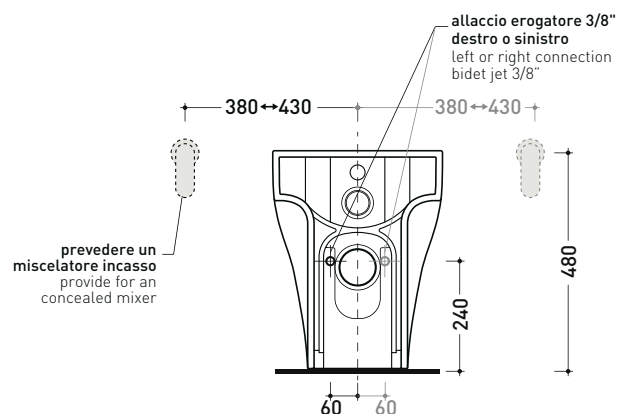

Complementi: Coprivaso SLIM in termoindurente con apertura frontale (APCW04)  
Coprivaso SLIM in termoind. con apertura front. a discesa rall. (APCW05)

Accessori tecnici:

- \*Kit per scarico parete H 230 mm (LKR00)
- \*Kit per scarico pavimento da 50 a 80 mm (LKR90)
- \*Kit per scarico pavimento da 80 a 100 mm (LKR8010)
- \*Kit per scarico pavimento da 100 a 120 mm (LKR1012)
- \*Kit per scarico pavimento da 120 a 140 mm (LKR1214)
- \*Kit per scarico pavimento da 140 a 160 mm (LKR1416)
- \*Kit per scarico pavimento da 160 a 180 mm (LKR8)
- \*Kit per scarico pavimento da 180 a 200 mm (LKR1820)
- \*Kit per scarico pavimento da 200 a 220 mm (LKR2022)
- \*Kit per scarico pavimento da 220 a 340 mm (LKR2233)
- Kit di fissaggio a pavimento (9003)

Dim. Imballo cm | Peso 35 kg | Pz. Pallet n° 15

CE UNI EN 997

Dop-No997

pag. 1/2

FLAMINIA sconsiglia l'abbinamento di questo Wc con passo rapido/flussometro e cassette alte tradizionali.

vista zenitale / zenital view

dettaglio kit erogatore  
kit bidet jet detail

sezione longitudinale / section

vista retro / back view