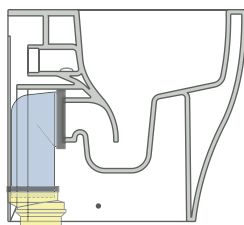

dettaglio kit erogatore  
kit bidet jet detail

sezione longitudinale / section

vista retro / back view

dimensioni in mm

Le misure dimensionali riportate hanno una tolleranza del 2%

## KIT PER SCARICO PARETE

**LKR00** (SET: LKR00)

## KIT PER SCARICO PAVIMENTO

**LKR90** (SET: LKR90)

da/from 50 a/to 80 mm

**LK8010** (SET: LKR90+LKR20)

da/from 80 a/to 100 mm

**LK1012** (SET: LKR90+LKR40)

da/from 100 a/to 120 mm

**LK1214** (SET: LKRS+LKR40)