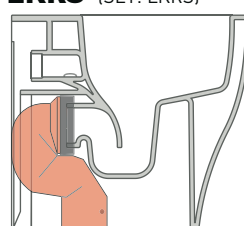

dettaglio kit erogatore  
kit bidet jet detail

sezione longitudinale / section

vista retro / back view

dimensioni in mm

Le misure dimensionali riportate hanno una tolleranza del 2%

## KIT PER SCARICO PAVIMENTO

**LKR90** (SET: LKR90)

da/from 50 a/to 80 mm

**LK8010** (SET: LKR90+LKR20)

da/from 80 a/to 100 mm

**LK1012** (SET: LKR90+LKR40)

da/from 100 a/to 120 mm

**LK1214** (SET: LKRS+LKR40)

da/from 120 a/to 140 mm

**LK1416** (SET: LKRS+LKR20)

da/from 140 a/to 160 mm

**LKRS** (SET: LKRS)

da/from 160 a/to 180 mm

**LK1820** (SET: LKRS+LKR20)

da/from 180 a/to 200 mm

**LK2022** (SET: LKRS+LKR40)