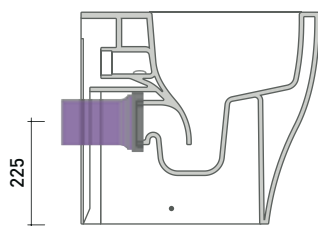

KIT PER SCARICO PARETE

LKR00 (SET: LKR00)