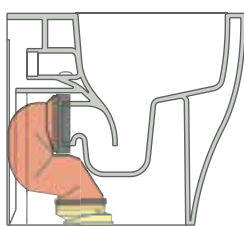

dettaglio kit erogatore  
kit bidet jet detail

sezione longitudinale / section

vista retro / back view

dimensioni in mm

Le misure dimensionali riportate hanno una tolleranza del 2%

da/from 120 a/to 140 mm

**LK1416** (SET: LKRS+LKR20)

da/from 140 a/to 160 mm

**LKRS** (SET: LKRS)

da/from 160 a/to 180 mm

**LK1820** (SET: LKRS+LKR20)

da/from 180 a/to 200 mm

**LK2022** (SET: LKRS+LKR40)

da/from 200 a/to 220 mm

**LK2233** (SET: LKR90+LKR33)

da/from 220 a/to 340\* mm

**ATTENZIONE: LE CONNESSIONI DI SCARICO NON SONO INCLUSE**