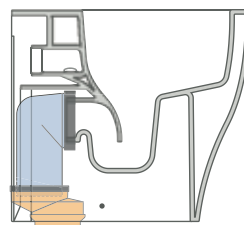

dettaglio kit erogatore  
kit bidet jet detail

sezione longitudinale / section

vista retro / back view

dimensioni in mm

Le misure dimensionali riportate hanno una tolleranza del 2%

## KIT PER SCARICO PAVIMENTO

**LKR90** (SET: LKR90)

da/from 50 a/to 80 mm

**LK8010** (SET: LKR90+LKR20)

da/from 80 a/to 100 mm

**LK1012** (SET: LKR90+LKR40)

da/from 100 a/to 120 mm

**LK1214** (SET: LKRS+LKR40)

da/from 120 a/to 140 mm

**LK1416** (SET: LKRS+LKR20)

da/from 140 a/to 160 mm

**LKRS** (SET: LKRS)

da/from 160 a/to 180 mm

**LK1820** (SET: LKRS+LKR20)

da/from 180 a/to 200 mm

**LK2022** (SET: LKRS+LKR40)

da/from 200 a/to 220 mm

**LK2233** (SET: LKR90+LKR33)

da/from 220 a/to 340\* mm

**ATTENZIONE: LE CONNESSIONI DI SCARICO NON SONO INCLUSE**