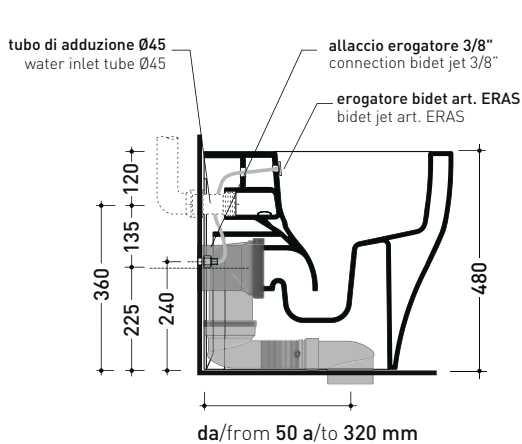

## AP113RSE

Vaso back to wall PLUS\* gosilent H 48 ed erogatore bidet (completo di riduttore di flusso art. RIDFLUGOS e kit erogatore bidet art. ERAS)

\* **ATTENZIONE:** connessioni su richiesta

Complementi: Coprivaso avvolgente in termoindurente (QKCW07)  
Coprivaso SLIM in termoindurente a discesa rallentata (QKCW09 - APCW10 LAT)

Accessori tecnici:

- \*Kit per scarico parete H 230 mm (LKR00)
- \*Kit per scarico pavimento da 50 a 80 mm (LKR90)
- \*Kit per scarico pavimento da 80 a 100 mm (LKR8010)
- \*Kit per scarico pavimento da 100 a 120 mm (LKR1012)
- \*Kit per scarico pavimento da 120 a 140 mm (LKR1214)
- \*Kit per scarico pavimento da 140 a 160 mm (LKR1416)
- \*Kit per scarico pavimento da 160 a 180 mm (LKR8)
- \*Kit per scarico pavimento da 180 a 200 mm (LKR1820)
- \*Kit per scarico pavimento da 200 a 220 mm (LKR2022)
- \*Kit per scarico pavimento da 220 a 340 mm (LKR2233)
- Kit di fissaggio a pavimento (9003)

Dim. Imballo cm | Peso 35 kg | Pz. Pallet n° 15

UNI EN 997

Dop-No997

pag. 1/2

FLAMINIA sconsiglia l'abbinamento di questo Wc con passo rapido/flussometro e cassette alte tradizionali.

vista zenitale / zenital view

dettaglio kit erogatore  
kit bidet jet detail

sezione longitudinale / section

vista retro / back view

dimensioni in mm

Le misure dimensionali riportate hanno una tolleranza del 2%