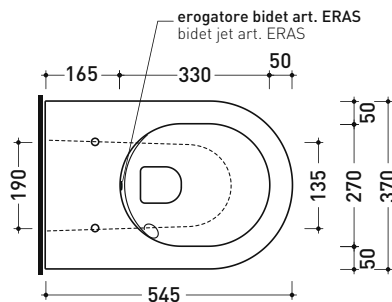

Dim. Imballo cm | Peso 35 kg | Pz. Pallet n° 15

UNI EN 997

Dop-No997

pag. 1/2

FLAMINIA sconsiglia l'abbinamento di questo Wc con passo rapido/flussometro e cassette alte tradizionali.

vista zenitale / zenital view

dettaglio kit erogatore  
kit bidet jet detail

sezione longitudinale / section

vista retro / back view

dimensioni in mm

Le misure dimensionali riportate hanno una tolleranza del 2%

da/from 120 a/to 140 mm

**LK1416** (SET: LKRS+LKR20)

da/from 140 a/to 160 mm

**LKRS** (SET: LKRS)

da/from 160 a/to 180 mm

**LK1820** (SET: LKRS+LKR20)

da/from 180 a/to 200 mm

**LK2022** (SET: LKRS+LKR40)