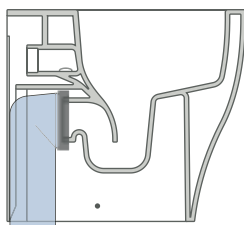

KIT PER SCARICO PAVIMENTO

LKR90 (SET: LKR90)

da/from 50 a/to 80 mm