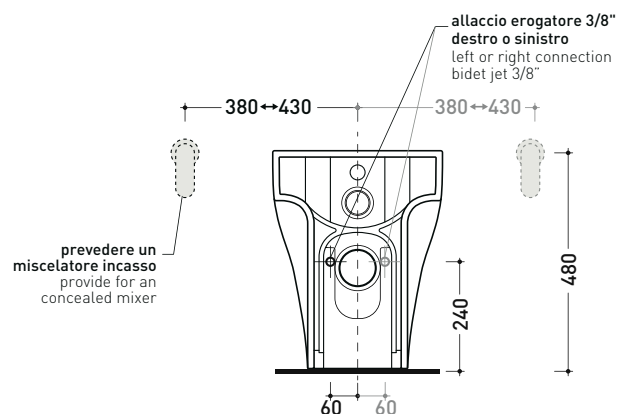

Accessori tecnici:

- \*Kit per scarico parete H 230 mm (LKR00)
- \*Kit per scarico pavimento da 50 a 80 mm (LKR90)
- \*Kit per scarico pavimento da 80 a 100 mm (LKR8010)
- \*Kit per scarico pavimento da 100 a 120 mm (LKR1012)
- \*Kit per scarico pavimento da 120 a 140 mm (LKR1214)
- \*Kit per scarico pavimento da 140 a 160 mm (LKR1416)
- \*Kit per scarico pavimento da 160 a 180 mm (LKR8)
- \*Kit per scarico pavimento da 180 a 200 mm (LKR1820)
- \*Kit per scarico pavimento da 200 a 220 mm (LKR2022)
- \*Kit per scarico pavimento da 220 a 340 mm (LKR2233)
- Kit di fissaggio a pavimento (9003)

Dim. Imballo cm | Peso 35 kg | Pz. Pallet n° 15

UNI EN 997

Dop-No997

pag. 1/2

FLAMINIA sconsiglia l'abbinamento di questo Wc con passo rapido/flussometro e cassette alte tradizionali.

vista zenitale / zenital view

dettaglio kit erogatore  
kit bidet jet detail

sezione longitudinale / section

vista retro / back view

dimensioni in mm

Le misure dimensionali riportate hanno una tolleranza del 2%