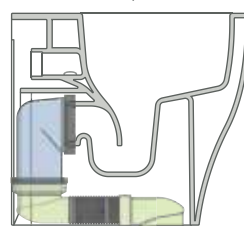

dettaglio kit erogatore  
kit bidet jet detail

sezione longitudinale / section

vista retro / back view

dimensioni in mm

Le misure dimensionali riportate hanno una tolleranza del 2%

## KIT PER SCARICO PAVIMENTO

**LKR90** (SET: LKR90)

da/from 50 a/to 80 mm

**LK8010** (SET: LKR90+LKR20)

da/from 80 a/to 100 mm

**LK1012** (SET: LKR90+LKR40)

da/from 100 a/to 120 mm

**LK1214** (SET: LKRS+LKR40)

da/from 120 a/to 140 mm

**LK1416** (SET: LKRS+LKR20)

da/from 140 a/to 160 mm

**LKRS** (SET: LKRS)

da/from 160 a/to 180 mm

**LK1820** (SET: LKRS+LKR20)

da/from 180 a/to 200 mm

**LK2022** (SET: LKRS+LKR40)

da/from 200 a/to 220 mm

**LK2233** (SET: LKR90+LKR33)

da/from 220 a/to 340\* mm

**ATTENZIONE: LE CONNESSIONI DI SCARICO NON SONO INCLUSE**