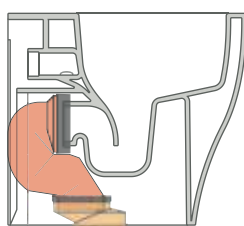

dettaglio kit erogatore  
kit bidet jet detail

sezione longitudinale / section

vista retro / back view

dimensioni in mm

Le misure dimensionali riportate hanno una tolleranza del 2%

## KIT PER SCARICO PAVIMENTO

**LKR90** (SET: LKR90)

da/from 50 a/to 80 mm

**LK8010** (SET: LKR90+LKR20)

da/from 80 a/to 100 mm

**LK1012** (SET: LKR90+LKR40)

da/from 100 a/to 120 mm

**LK1214** (SET: LKRS+LKR40)

da/from 120 a/to 140 mm

**LK1416** (SET: LKRS+LKR20)

da/from 140 a/to 160 mm

**LKRS** (SET: LKRS)

da/from 160 a/to 180 mm

**LK1820** (SET: LKRS+LKR20)

da/from 180 a/to 200 mm

**LK2022** (SET: LKRS+LKR40)

da/from 200 a/to 220 mm

**LK2233** (SET: LKR90+LKR33)

da/from 220 a/to 340\* mm

**ATTENZIONE: LE CONNESSIONI DI SCARICO NON SONO INCLUSE**