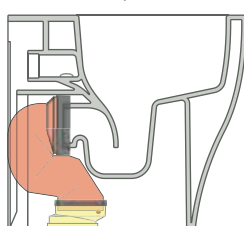

dettaglio kit erogatore  
kit bidet jet detail

sezione longitudinale / section

vista retro / back view

dimensioni in mm

Le misure dimensionali riportate hanno una tolleranza del 2%

## KIT PER SCARICO PAVIMENTO

**LKR90** (SET: LKR90)

da/from 50 a/to 80 mm

**LK8010** (SET: LKR90+LKR20)

da/from 80 a/to 100 mm

**LK1012** (SET: LKR90+LKR40)

da/from 100 a/to 120 mm

**LK1214** (SET: LKRS+LKR40)

da/from 120 a/to 140 mm

**LK1416** (SET: LKRS+LKR20)

da/from 140 a/to 160 mm

**LKRS** (SET: LKRS)

da/from 160 a/to 180 mm

**LK1820** (SET: LKRS+LKR20)

da/from 180 a/to 200 mm

**LK2022** (SET: LKRS+LKR40)