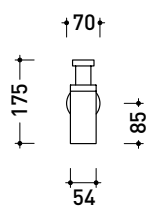

## STSIFLXACC

Sifone per lavabo - 1 1/4" (adatta per lavabi)

Dim. Imballo

Peso kg

Pz. Pallet n° -

vista zenitale / zenital view

vista frontale / frontal view

vista laterale / lateral view

dimensioni in mm