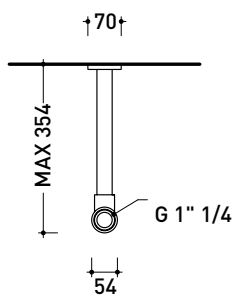

## STSIFLXACC

Sifone per lavabo - 1 1/4" (adatta per lavabi)

Dim. Imballo

Peso kg

Pz. Pallet n° -

vista zenitale / zenital view

vista frontale / frontal view

vista laterale / lateral view

dimensioni in mm