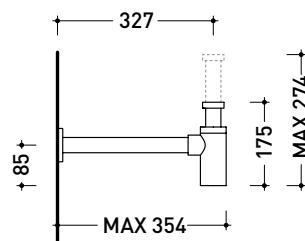

## STSIFLXACC

Sifone per lavabo - 1 1/4" (adatta per lavabi)

Dim. Imballo

Peso kg

Pz. Pallet n° -

vista zenitale / zenital view

vista frontale / frontal view

vista laterale / lateral view

dimensioni in mm