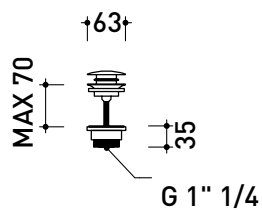

STPLXACC

Piletta di scarico Stop&Go - 1 1/4" (adatta per lavabi e bidet)

Dim. Imballo

Peso kg

Pz. Pallet n° -

vista zenitale / zenital view

vista frontale / frontal view

dimensioni in mm