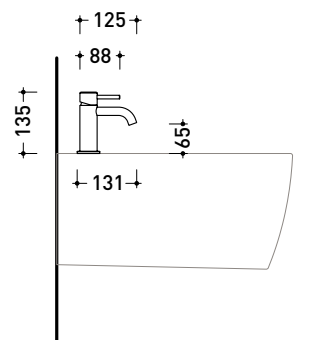

ST4070ACC

Miscelatore monocomando bidet (piletta stop&go ESCLUSA)

Complementi: piletta stop&go in acciaio (STPLXACC)

Dim. Imballo

Peso kg

Pz. Pallet n° -

vista zenitale / zenital view

vista frontale / frontal view

vista laterale / lateral view

dimensioni in mm