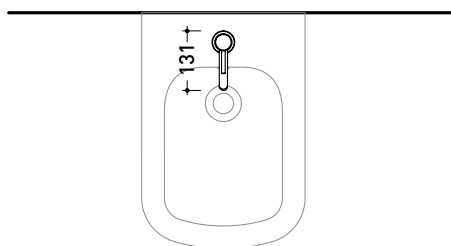

ST4070ACC

Miscelatore monocomando bidet (piletta stop&go ESCLUSA)

Complementi: piletta stop&go in acciaio (STPLXACC)

Dim. Imballo

Peso kg

Pz. Pallet n° -

vista zenitale / zenital view

vista frontale / frontal view

vista laterale / lateral view

dimensioni in mm