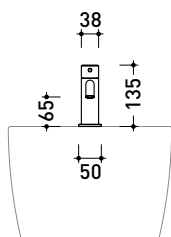

ST4070ACC

Miscelatore monocomando bidet (piletta stop&go ESCLUSA)

Complementi: piletta stop&go in acciaio (STPLXACC)

Dim. Imballo

Peso kg

Pz. Pallet n° -

vista zenitale / zenital view

vista frontale / frontal view

vista laterale / lateral view

dimensioni in mm