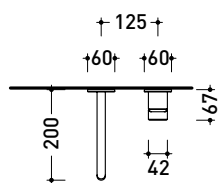

ST3059ACC

Miscelatore monocomando lavabo incasso
(piletta stop&go ESCLUSA - corpo incasso INCLUSO)

Complementi: piletta stop&go in acciaio (STPLXACC)

Dim. Imballo

Peso kg

Pz. Pallet n° -

vista zenitale / zenital view

vista frontale / frontal view

vista laterale / lateral view

dimensioni in mm

art. **ST3059ACC**

dimensioni in mm