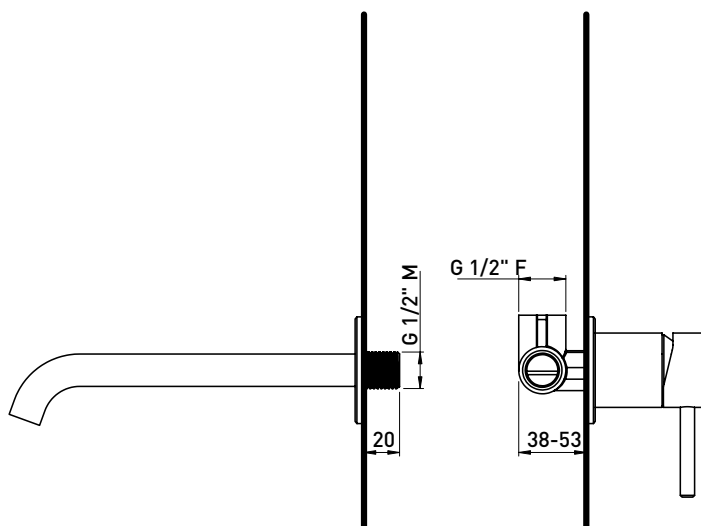

ST3059ACC

Miscelatore monocomando lavabo incasso
(piletta stop&go ESCLUSA - corpo incasso INCLUSO)

Complementi: piletta stop&go in acciaio (STPLXACC)

Dim. Imballo

Peso kg

Pz. Pallet n° -

vista zenitale / zenital view

vista frontale / frontal view

vista laterale / lateral view

dimensioni in mm

art. **ST3059ACC**

dimensioni in mm