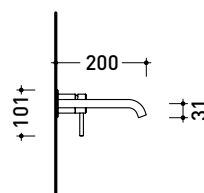

ST3059ACC

Miscelatore monocomando lavabo incasso
(piletta stop&go ESCLUSA - corpo incasso INCLUSO)

Complementi: piletta stop&go in acciaio (STPLXACC)

Dim. Imballo

Peso kg

Pz. Pallet n° -

vista zenitale / zenital view

vista frontale / frontal view

vista laterale / lateral view

dimensioni in mm

art. **ST3059ACC**

dimensioni in mm