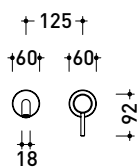

ST3059ACC

Miscelatore monocomando lavabo incasso
(piletta stop&go ESCLUSA - corpo incasso INCLUSO)

Complementi: piletta stop&go in acciaio (STPLXACC)

Dim. Imballo

Peso kg

Pz. Pallet n° -

vista zenitale / zenital view

vista frontale / frontal view

vista laterale / lateral view

dimensioni in mm

art. **ST3059ACC**

dimensioni in mm