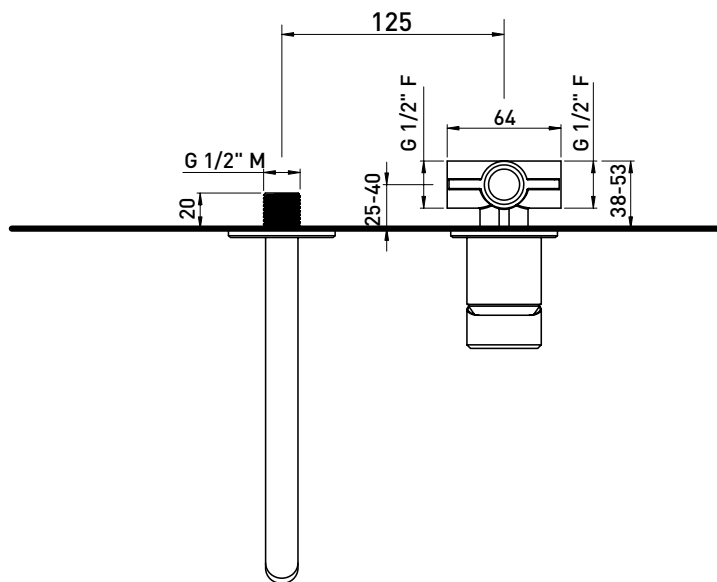

ST3059ACC

Miscelatore monocomando lavabo incasso
(piletta stop&go ESCLUSA - corpo incasso INCLUSO)

Complementi: piletta stop&go in acciaio (STPLXACC)

Dim. Imballo

Peso kg

Pz. Pallet n° -

vista zenitale / zenital view

vista frontale / frontal view

vista laterale / lateral view

dimensioni in mm

art. **ST3059ACC**

dimensioni in mm