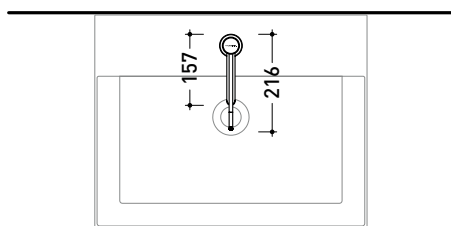

design FLAMINIA DESIGN TEAM

2024

ST3050DACC

Miscelatore monocomando lavabo H 16 cm con leva clinica
(piletta stop&go ESCLUSA)

Complementi: piletta stop&go in acciaio (STPLXACC)

Dim. Imballo

Peso 2 kg

Pz. Pallet n° -

vista zenitale / zenital view

vista frontale / frontal view

vista laterale / lateral view

dimensioni in mm