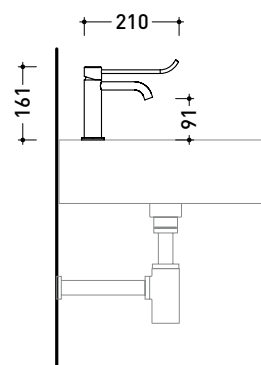

design FLAMINIA DESIGN TEAM

2024

ST3050DACC

Miscelatore monocomando lavabo H 16 cm con leva clinica
(piletta stop&go ESCLUSA)

Complementi: piletta stop&go in acciaio (STPLXACC)

Dim. Imballo

Peso 2 kg

Pz. Pallet n° -

vista zenitale / zenital view

vista frontale / frontal view

vista laterale / lateral view

dimensioni in mm