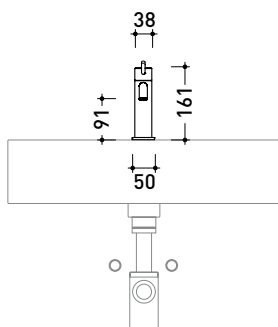

design FLAMINIA DESIGN TEAM

2024

ST3050DACC

Miscelatore monocomando lavabo H 16 cm con leva clinica
(piletta stop&go ESCLUSA)

Complementi: piletta stop&go in acciaio (STPLXACC)

Dim. Imballo

Peso 2 kg

Pz. Pallet n° -

vista zenitale / zenital view

vista frontale / frontal view

vista laterale / lateral view

dimensioni in mm