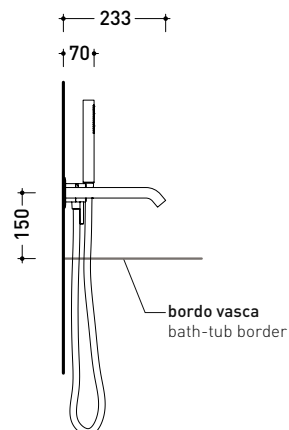

design FLAMINIA DESIGN TEAM

2024

ST2570ACC

Set vasca incasso: miscelatore monocomando incasso, deviatore, bocca erogazione e doccetta (completo di doccetta, supporto e flessibile in PVC nero opaco - corpo incasso INCLUSO)

Dim. Imballo

Peso kg

Pz. Pallet n° -

vista zenitale / zenital view

vista frontale / frontal view

vista laterale / lateral view

dimensioni in mm

art. **ST2570ACC**

dimensioni in mm