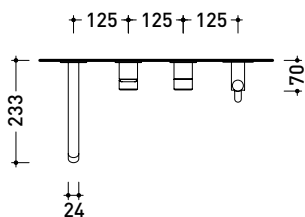

design FLAMINIA DESIGN TEAM

2024

ST2570ACC

Set vasca incasso: miscelatore monocomando incasso, deviatore, bocca erogazione e doccetta (completo di doccetta, supporto e flessibile in PVC nero opaco - corpo incasso INCLUSO)

Dim. Imballo

Peso kg

Pz. Pallet n° -

vista zenitale / zenital view

vista frontale / frontal view

vista laterale / lateral view

dimensioni in mm

art. **ST2570ACC**

dimensioni in mm