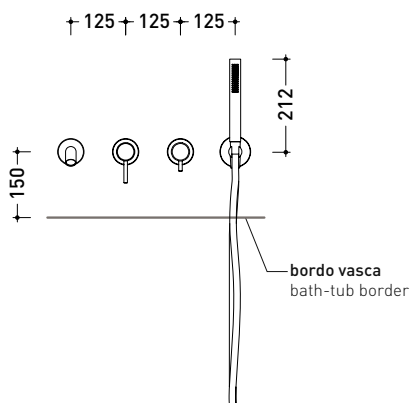

design FLAMINIA DESIGN TEAM

2024

ST2570ACC

Set vasca incasso: miscelatore monocomando incasso, deviatore, bocca erogazione e doccetta (completo di doccetta, supporto e flessibile in PVC nero opaco - corpo incasso INCLUSO)

Dim. Imballo

Peso kg

Pz. Pallet n° -

vista zenitale / zenital view

vista frontale / frontal view

vista laterale / lateral view

dimensioni in mm

art. **ST2570ACC**

dimensioni in mm