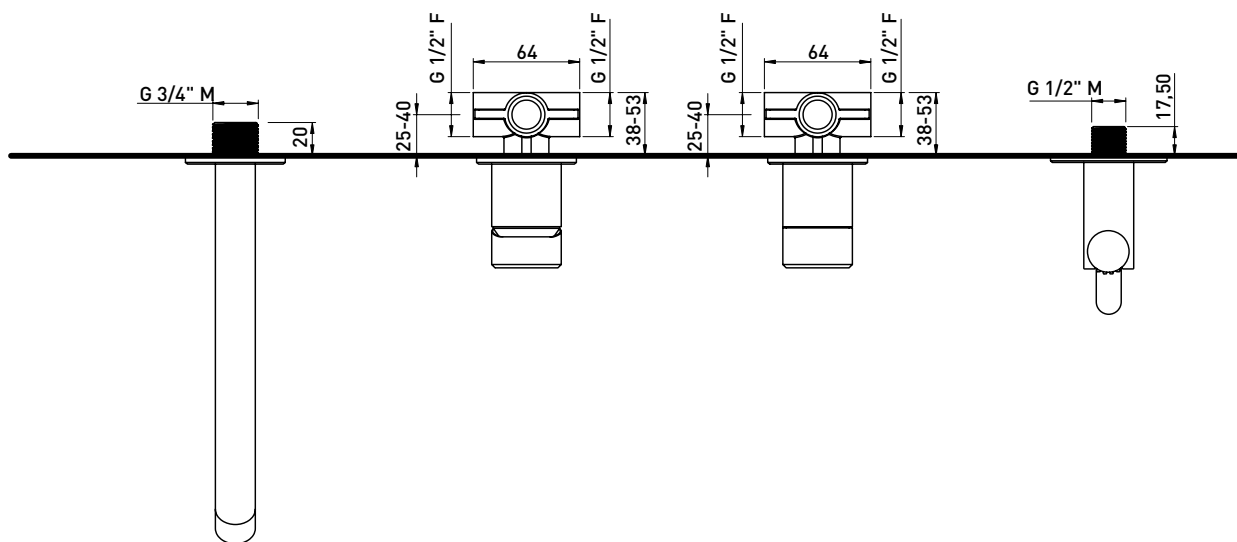

design FLAMINIA DESIGN TEAM

2024

ST2570ACC

Set vasca incasso: miscelatore monocomando incasso, deviatore, bocca erogazione e doccetta (completo di doccetta, supporto e flessibile in PVC nero opaco - corpo incasso INCLUSO)

Dim. Imballo

Peso kg

Pz. Pallet n° -

vista zenitale / zenital view

vista frontale / frontal view

vista laterale / lateral view

dimensioni in mm

art. **ST2570ACC**

dimensioni in mm