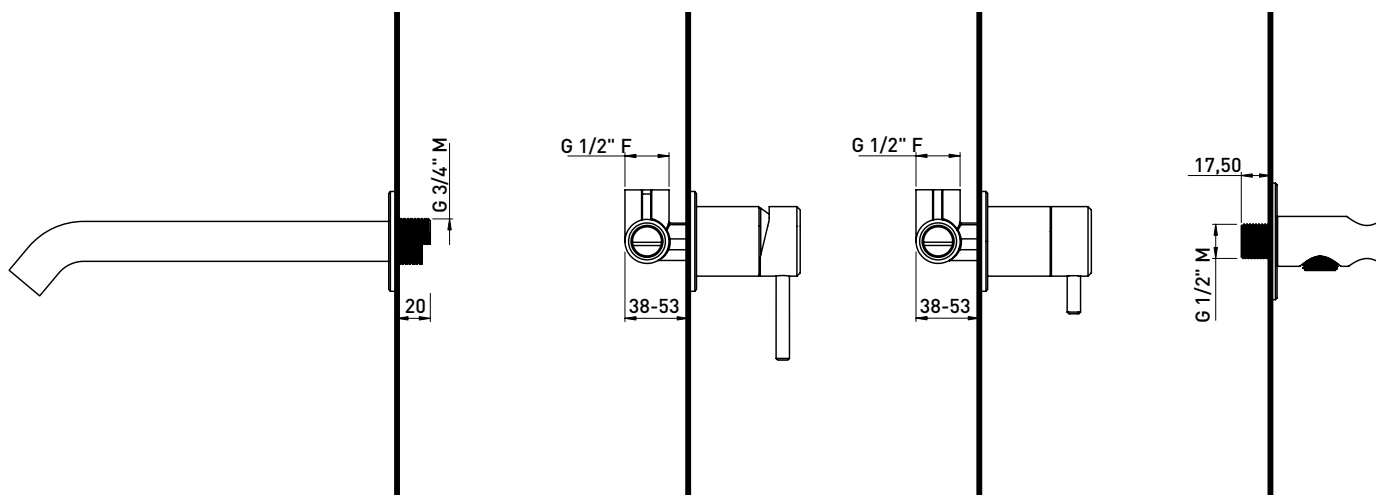

design FLAMINIA DESIGN TEAM

2024

ST2570ACC

Set vasca incasso: miscelatore monocomando incasso, deviatore, bocca erogazione e doccetta (completo di doccetta, supporto e flessibile in PVC nero opaco - corpo incasso INCLUSO)

Dim. Imballo

Peso kg

Pz. Pallet n° -

vista zenitale / zenital view

vista frontale / frontal view

vista laterale / lateral view

dimensioni in mm

art. **ST2570ACC**

dimensioni in mm