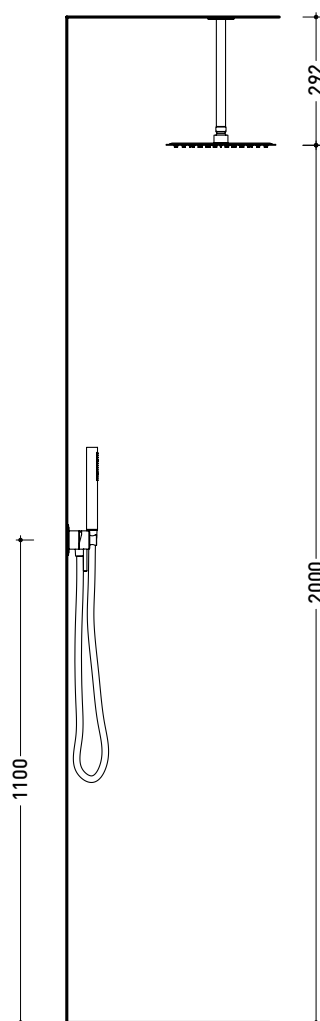

design FLAMINIA DESIGN TEAM

2024

ST2551ACC

Set doccia incasso: miscelatore monocomando incasso, deviatore, soffione a soffitto e doccetta (completo di doccetta, supporto e flessibile in PVC nero opaco - corpo incasso INCLUSO)

Dim. Imballo

Peso kg

Pz. Pallet n° -

vista frontale / frontal view

vista laterale / lateral view

dimensioni in mm

art. **ST2551ACC**

dimensioni in mm