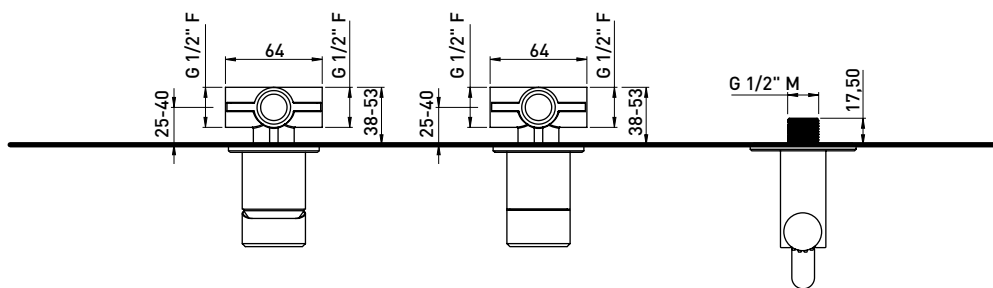

design FLAMINIA DESIGN TEAM

2024

ST2551ACC

Set doccia incasso: miscelatore monocomando incasso, deviatore, soffione a soffitto e doccetta (completo di doccetta, supporto e flessibile in PVC nero opaco - corpo incasso INCLUSO)

Dim. Imballo

Peso kg

Pz. Pallet n° -

vista frontale / frontal view

vista laterale / lateral view

dimensioni in mm

art. **ST2551ACC**

dimensioni in mm