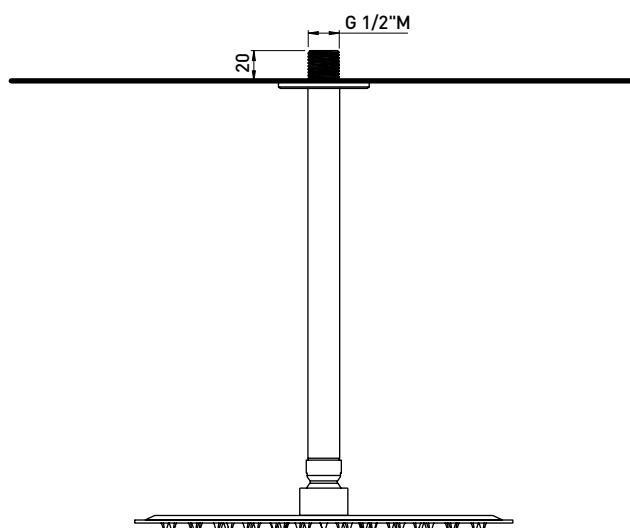

design FLAMINIA DESIGN TEAM

2024

ST2551ACC

Set doccia incasso: miscelatore monocomando incasso, deviatore, soffione a soffitto e doccetta (completo di doccetta, supporto e flessibile in PVC nero opaco - corpo incasso INCLUSO)

Dim. Imballo

Peso kg

Pz. Pallet n° -

vista frontale / frontal view

vista laterale / lateral view

dimensioni in mm

art. **ST2551ACC**

dimensioni in mm