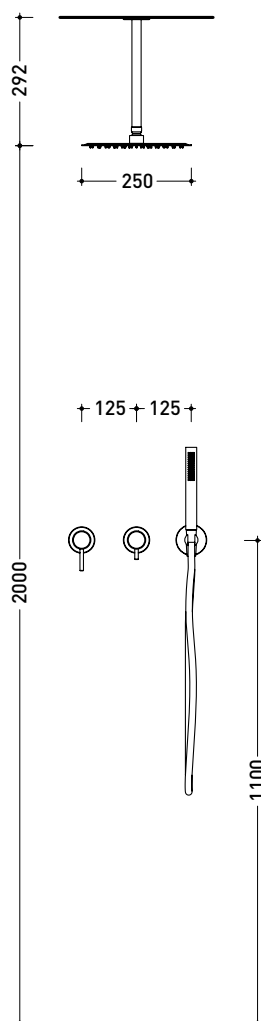

design FLAMINIA DESIGN TEAM

2024

ST2551ACC

Set doccia incasso: miscelatore monocomando incasso, deviatore, soffione a soffitto e doccetta (completo di doccetta, supporto e flessibile in PVC nero opaco - corpo incasso INCLUSO)

Dim. Imballo

Peso kg

Pz. Pallet n° -

vista frontale / frontal view

vista laterale / lateral view

dimensioni in mm

art. **ST2551ACC**

dimensioni in mm