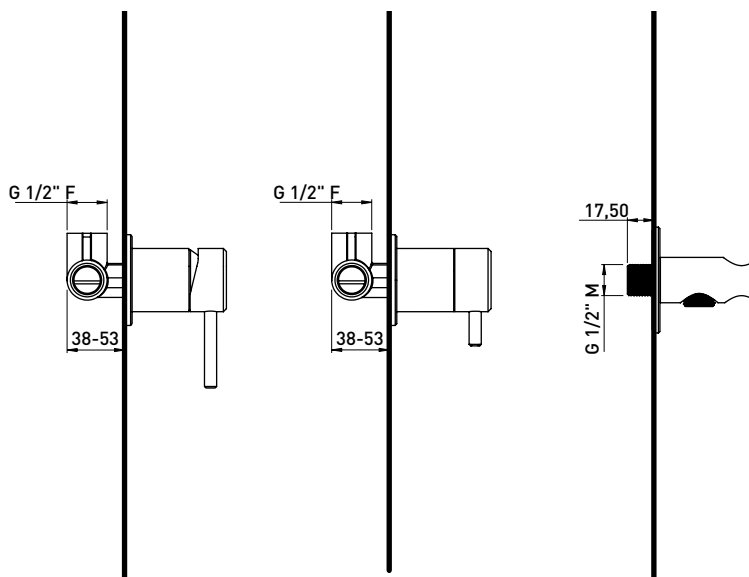

design FLAMINIA DESIGN TEAM

2024

ST2551ACC

Set doccia incasso: miscelatore monocomando incasso, deviatore, soffione a soffitto e doccetta (completo di doccetta, supporto e flessibile in PVC nero opaco - corpo incasso INCLUSO)

Dim. Imballo

Peso kg

Pz. Pallet n° -

vista frontale / frontal view

vista laterale / lateral view

dimensioni in mm

art. **ST2551ACC**

dimensioni in mm