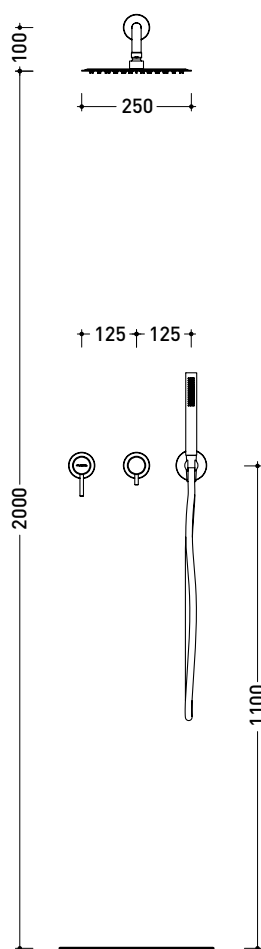

ST2550ACC

Set doccia incasso: miscelatore monocomando incasso, deviatore, soffione a parete e doccetta (completo di doccetta, supporto e flessibile in PVC nero opaco - corpo incasso INCLUSO)

Dim. Imballo

Peso kg

Pz. Pallet n° -

vista frontale / frontal view

vista laterale / lateral view

dimensioni in mm

art. **ST2550ACC**

dimensioni in mm