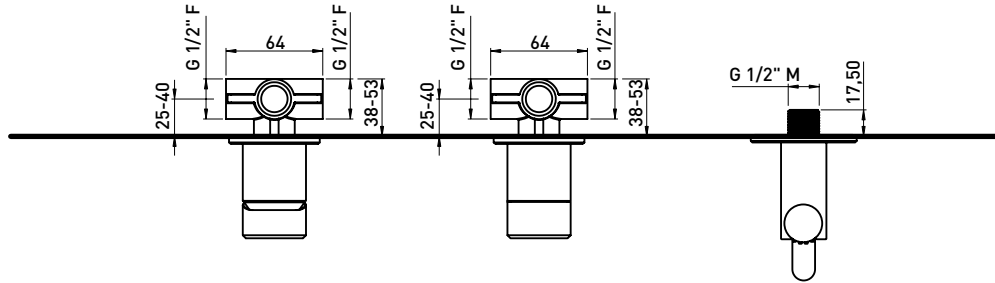

ST2550ACC

Set doccia incasso: miscelatore monocomando incasso, deviatore, soffione a parete e doccetta (completo di doccetta, supporto e flessibile in PVC nero opaco - corpo incasso INCLUSO)

Dim. Imballo

Peso kg

Pz. Pallet n° -

vista frontale / frontal view

vista laterale / lateral view

dimensioni in mm

art. **ST2550ACC**

dimensioni in mm