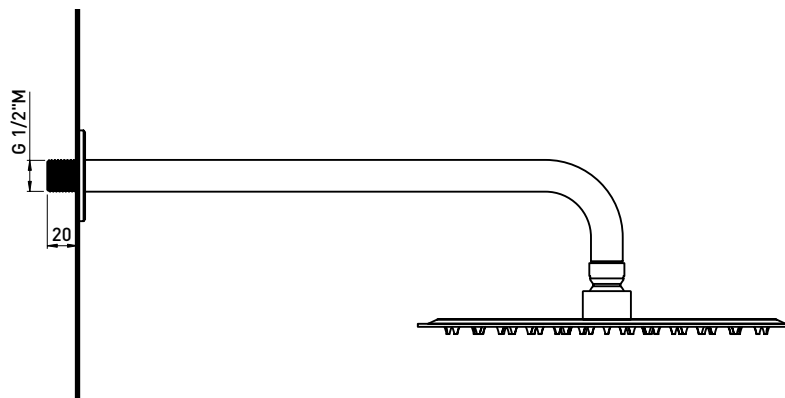

ST2550ACC

Set doccia incasso: miscelatore monocomando incasso, deviatore, soffione a parete e doccetta (completo di doccetta, supporto e flessibile in PVC nero opaco - corpo incasso INCLUSO)

Dim. Imballo

Peso kg

Pz. Pallet n° -

vista frontale / frontal view

vista laterale / lateral view

dimensioni in mm

art. **ST2550ACC**

dimensioni in mm