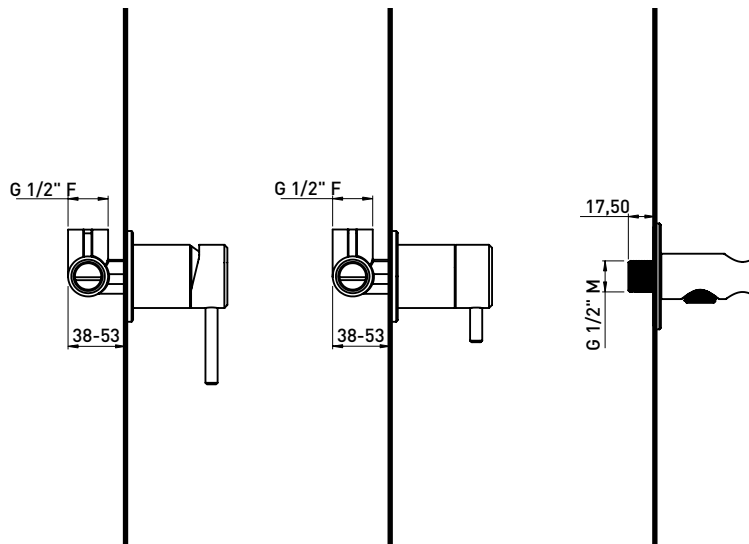

ST2550ACC

Set doccia incasso: miscelatore monocomando incasso, deviatore, soffione a parete e doccetta (completo di doccetta, supporto e flessibile in PVC nero opaco - corpo incasso INCLUSO)

Dim. Imballo

Peso kg

Pz. Pallet n° -

vista frontale / frontal view

vista laterale / lateral view

dimensioni in mm

art. **ST2550ACC**

dimensioni in mm