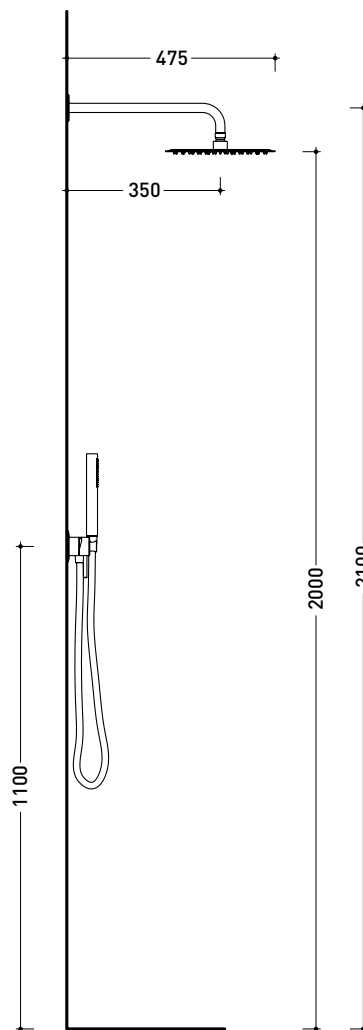

ST2550ACC

Set doccia incasso: miscelatore monocomando incasso, deviatore, soffione a parete e doccetta (completo di doccetta, supporto e flessibile in PVC nero opaco - corpo incasso INCLUSO)

Dim. Imballo

Peso kg

Pz. Pallet n° -

vista frontale / frontal view

vista laterale / lateral view

dimensioni in mm

art. **ST2550ACC**

dimensioni in mm