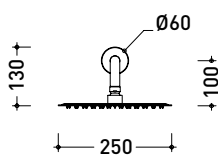

design FLAMINIA DESIGN TEAM

2024

ST2084ACC

Soffione con braccio doccia a parete (Rosone ø 25 cm)

Dim. Imballo

Peso kg

Pz. Pallet n° -

CE

vista zenitale / zenital view

vista frontale / frontal view

vista laterale / lateral view

dimensioni in mm