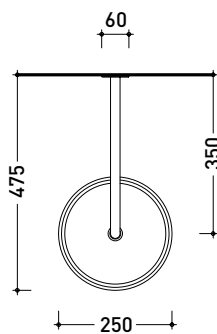

design FLAMINIA DESIGN TEAM

2024

ST2084ACC

Soffione con braccio doccia a parete (Rosone ø 25 cm)

Dim. Imballo

Peso kg

Pz. Pallet n° -

CE

vista zenitale / zenital view

vista frontale / frontal view

vista laterale / lateral view

dimensioni in mm