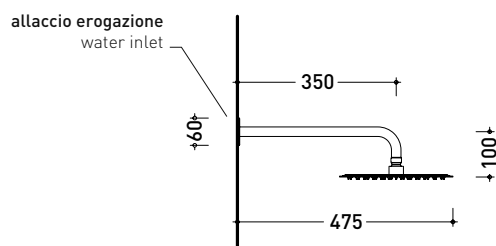

design FLAMINIA DESIGN TEAM

2024

ST2084ACC

Soffione con braccio doccia a parete (Rosone ø 25 cm)

Dim. Imballo

Peso kg

Pz. Pallet n° -

CE

vista zenitale / zenital view

vista frontale / frontal view

vista laterale / lateral view

dimensioni in mm