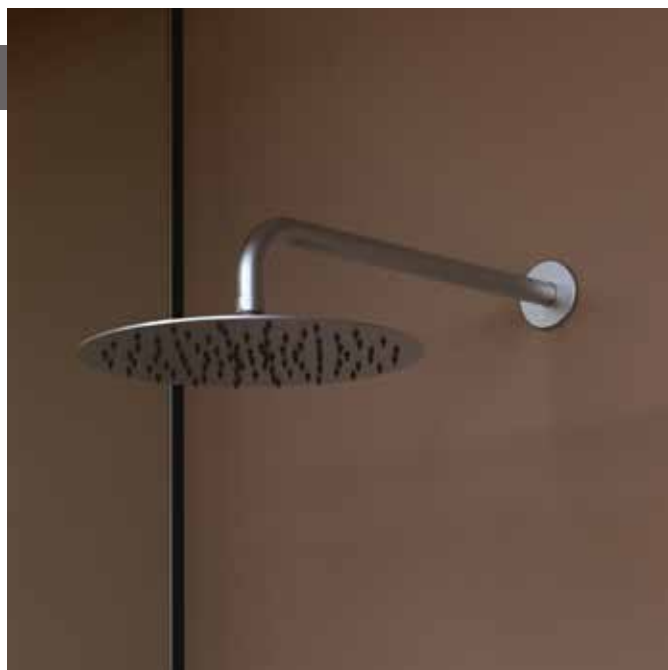

design FLAMINIA DESIGN TEAM

2024

ST2084ACC

Soffione con braccio doccia a parete (Rosone ø 25 cm)

Dim. Imballo

Peso kg

Pz. Pallet n° -

CE