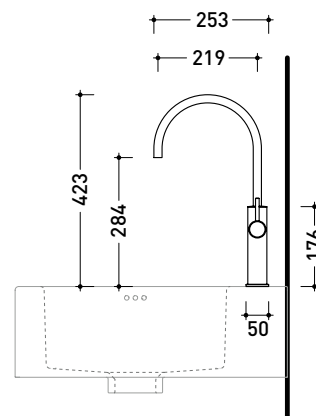

## ST200ACC

Miscelatore monocomando per lavello da cucina  
(piletta con cestello ESCLUSA)

Complementi: piletta con cestello in acciaio (PL435ACC)

Dim. Imballo

Peso kg

Pz. Pallet n° -

vista zenitale / zenital view

vista frontale / frontal view

vista laterale / lateral view

dimensioni in mm