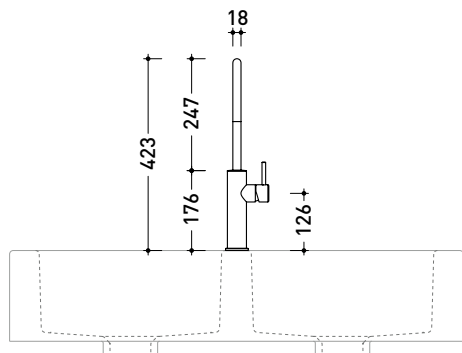

## ST200ACC

Miscelatore monocomando per lavello da cucina  
(piletta con cestello ESCLUSA)

Complementi: piletta con cestello in acciaio (PL435ACC)

Dim. Imballo

Peso kg

Pz. Pallet n° -

vista zenitale / zenital view

vista frontale / frontal view

vista laterale / lateral view

dimensioni in mm