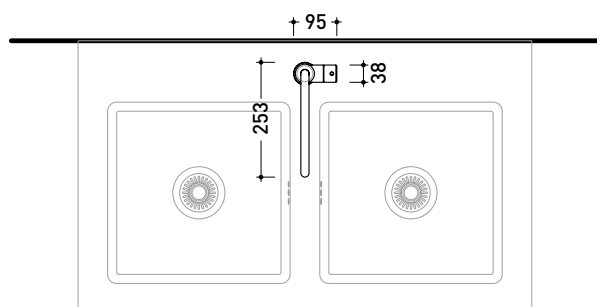

## ST200ACC

Miscelatore monocomando per lavello da cucina  
(piletta con cestello ESCLUSA)

Complementi: piletta con cestello in acciaio (PL435ACC)

Dim. Imballo

Peso kg

Pz. Pallet n° -

vista zenitale / zenital view

vista frontale / frontal view

vista laterale / lateral view

dimensioni in mm