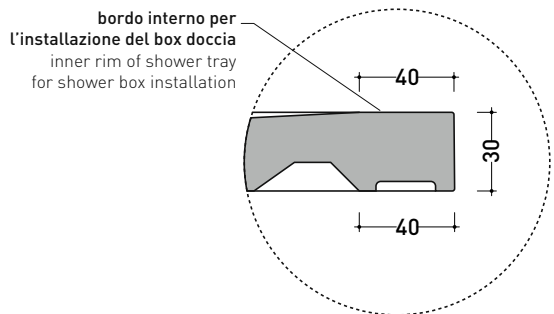

2024

C9012P CM3 90x120

Piatta doccia cm 90x120 da appoggio - incasso filo pavimento
(piletta sifonata con griglia in Acciaio inox ø 90 mm inclusa)

Complementi: **Rubinetti doccia linea ONE - NOKÉ - SI - FOLD - X1 - STIL**
Accessori linea TWO - HOOP - FOLD

Accessori tecnici: **Griglia quadrata verniciata in TINTA (C12C)**

Dim. Imballo **cm** | Peso **42,8 kg** | Pz. Pallet n° -

CE UNI EN 14527 Dop-No14527

PILETTA IN DOTAZIONE / INCLUDED DRAIN

Piletta sifonata / Drainage
Portata / Flow rate: 0,5 l/sec (EN 274 >0,4 l/sec)

dettaglio del bordo / shower tray rim detail

dimensioni in mm

Le misure dimensionali riportate hanno una tolleranza del 2%