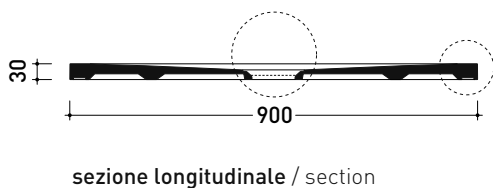

2024

C9012P CM3 90x120

Piatta doccia cm 90x120 da appoggio - incasso filo pavimento
(piletta sifonata con griglia in Acciaio inox ø 90 mm inclusa)

Complementi: **Rubinetti doccia linea ONE - NOKÉ - SI - FOLD - X1 - STIL**
Accessori linea TWO - HOOP - FOLD

Accessori tecnici: **Griglia quadrata verniciata in TINTA (C12C)**

Dim. Imballo **cm** | Peso **42,8 kg** | Pz. Pallet n° -

CE UNI EN 14527 Dop-No14527

PILETTA IN DOTAZIONE / INCLUDED DRAIN

Piletta sifonata / Drainage
Portata / Flow rate: 0,5 l/sec (EN 274 >0,4 l/sec)

dettaglio del bordo / shower tray rim detail

dimensioni in mm

Le misure dimensionali riportate hanno una tolleranza del 2%