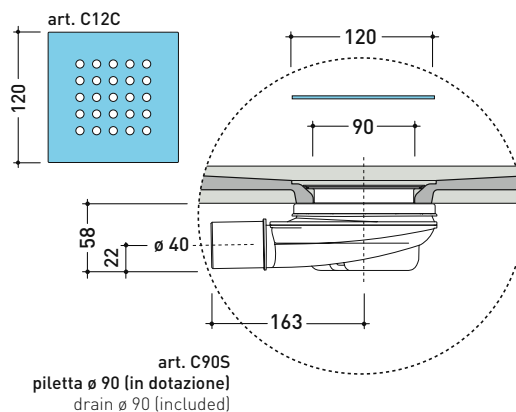

2024

C9012P CM3 90x120

Piatta doccia cm 90x120 da appoggio - incasso filo pavimento
(piletta sifonata con griglia in Acciaio inox ø 90 mm inclusa)

Complementi: **Rubinetti doccia linea ONE - NOKÉ - SI - FOLD - X1 - STIL**
Accessori linea TWO - HOOP - FOLD

Accessori tecnici: **Griglia quadrata verniciata in TINTA (C12C)**

Dim. Imballo **cm** | Peso **42,8 kg** | Pz. Pallet n° -

CE UNI EN 14527 Dop-No14527

PILETTA IN DOTAZIONE / INCLUDED DRAIN

Piletta sifonata / Drainage
Portata / Flow rate: 0,5 l/sec (EN 274 >0,4 l/sec)

dettaglio del bordo / shower tray rim detail

dimensioni in mm

Le misure dimensionali riportate hanno una tolleranza del 2%