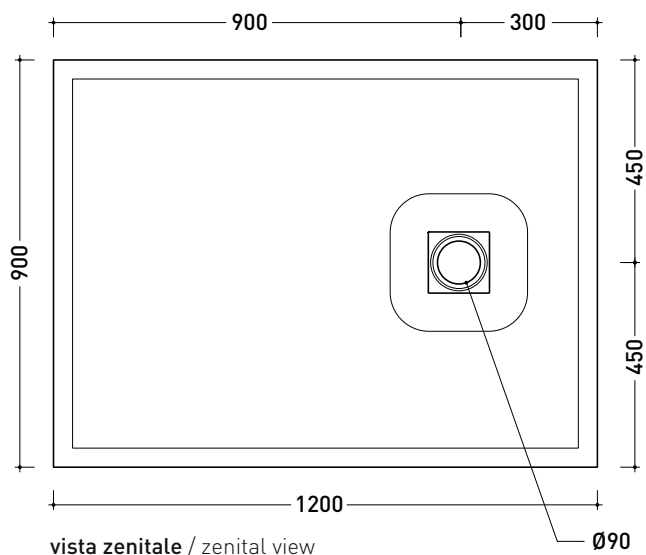

2024

C9012P CM3 90x120

Piatta doccia cm 90x120 da appoggio - incasso filo pavimento
(piletta sifonata con griglia in Acciaio inox ø 90 mm inclusa)

Complementi: **Rubinetti doccia linea ONE - NOKÉ - SI - FOLD - X1 - STIL**
Accessori linea TWO - HOOP - FOLD

Accessori tecnici: **Griglia quadrata verniciata in TINTA (C12C)**

Dim. Imballo **cm** | Peso **42,8 kg** | Pz. Pallet n° -

CE UNI EN 14527 Dop-No14527

PILETTA IN DOTAZIONE / INCLUDED DRAIN

Piletta sifonata / Drainage
Portata / Flow rate: 0,5 l/sec (EN 274 >0,4 l/sec)

dettaglio del bordo / shower tray rim detail

dimensioni in mm

Le misure dimensionali riportate hanno una tolleranza del 2%