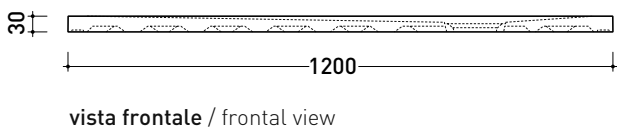

2024

C9012P CM3 90x120

Piatta doccia cm 90x120 da appoggio - incasso filo pavimento
(piletta sifonata con griglia in Acciaio inox ø 90 mm inclusa)

Complementi: **Rubinetti doccia linea ONE - NOKÉ - SI - FOLD - X1 - STIL**
Accessori linea TWO - HOOP - FOLD

Accessori tecnici: **Griglia quadrata verniciata in TINTA (C12C)**

Dim. Imballo **cm** | Peso **42,8 kg** | Pz. Pallet n° -

CE UNI EN 14527 Dop-No14527

PILETTA IN DOTAZIONE / INCLUDED DRAIN

Piletta sifonata / Drainage
Portata / Flow rate: 0,5 l/sec (EN 274 >0,4 l/sec)

dettaglio del bordo / shower tray rim detail

dimensioni in mm

Le misure dimensionali riportate hanno una tolleranza del 2%