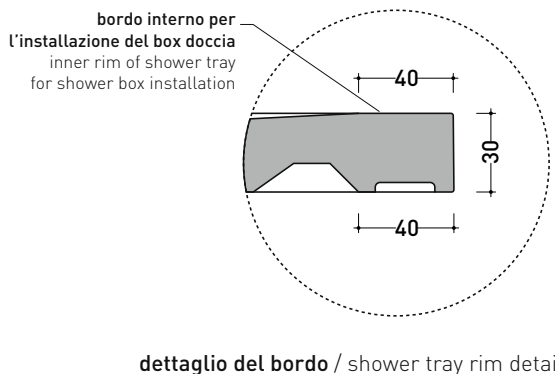

2024

C8090P CM3 80x90

Piatto doccia cm 80x90 da appoggio - incasso filo pavimento
(piletta sifonata con griglia in Acciaio inox ø 90 mm inclusa)

Complementi: **Rubinetti doccia linea ONE - NOKÉ - SI - FOLD - X1 - STIL**
Accessori linea TWO - HOOP - FOLD

Accessori tecnici: **Griglia quadrata verniciata in TINTA (C12C)**

Dim. Imballo **cm** | Peso **25,8 kg** | Pz. Pallet n° -

CE UNI EN 14527 Dop-No14527

PILETTA IN DOTAZIONE / INCLUDED DRAIN

Piletta sifonata / Drainage
Portata / Flow rate: 0,5 l/sec [EN 274 >0,4 l/sec]

dimensioni in mm

Le misure dimensionali riportate hanno una tolleranza del 2%