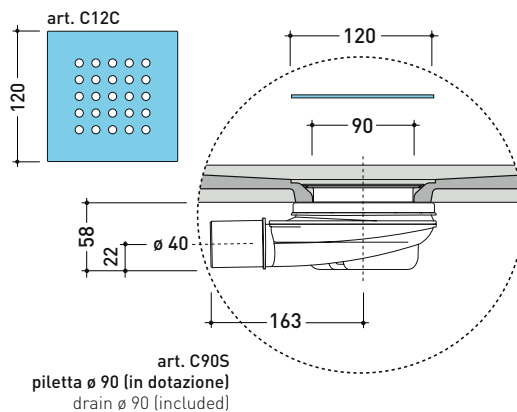

2024

C8090P CM3 80x90

Piatto doccia cm 80x90 da appoggio - incasso filo pavimento
(piletta sifonata con griglia in Acciaio inox ø 90 mm inclusa)

Complementi: **Rubinetti doccia linea ONE - NOKÉ - SI - FOLD - X1 - STIL**
Accessori linea TWO - HOOP - FOLD

Accessori tecnici: **Griglia quadrata verniciata in TINTA (C12C)**

Dim. Imballo **cm** | Peso **25,8 kg** | Pz. Pallet n° -

CE UNI EN 14527 Dop-No14527

PILETTA IN DOTAZIONE / INCLUDED DRAIN

Piletta sifonata / Drainage
Portata / Flow rate: 0,5 l/sec [EN 274 >0,4 l/sec]

dimensioni in mm

Le misure dimensionali riportate hanno una tolleranza del 2%