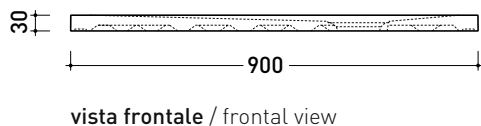

2024

C8090P CM3 80x90

Piatto doccia cm 80x90 da appoggio - incasso filo pavimento
(piletta sifonata con griglia in Acciaio inox ø 90 mm inclusa)

Complementi: **Rubinetti doccia linea ONE - NOKÉ - SI - FOLD - X1 - STIL**
Accessori linea TWO - HOOP - FOLD

Accessori tecnici: **Griglia quadrata verniciata in TINTA (C12C)**

Dim. Imballo **cm** | Peso **25,8 kg** | Pz. Pallet n° -

CE UNI EN 14527 Dop-No14527

PILETTA IN DOTAZIONE / INCLUDED DRAIN

Piletta sifonata / Drainage
Portata / Flow rate: 0,5 l/sec [EN 274 >0,4 l/sec]

dimensioni in mm

Le misure dimensionali riportate hanno una tolleranza del 2%