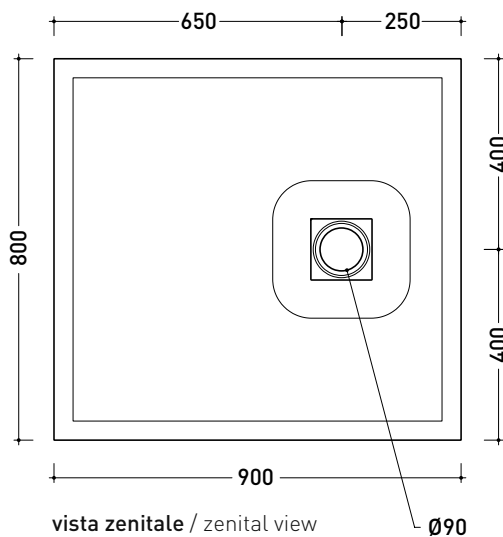

2024

C8090P CM3 80x90

Piatto doccia cm 80x90 da appoggio - incasso filo pavimento
(piletta sifonata con griglia in Acciaio inox ø 90 mm inclusa)

Complementi: **Rubinetti doccia linea ONE - NOKÉ - SI - FOLD - X1 - STIL**
Accessori linea TWO - HOOP - FOLD

Accessori tecnici: **Griglia quadrata verniciata in TINTA (C12C)**

Dim. Imballo **cm** | Peso **25,8 kg** | Pz. Pallet n° -

CE UNI EN 14527 Dop-No14527

PILETTA IN DOTAZIONE / INCLUDED DRAIN

Piletta sifonata / Drainage
Portata / Flow rate: 0,5 l/sec [EN 274 >0,4 l/sec]

dimensioni in mm

Le misure dimensionali riportate hanno una tolleranza del 2%