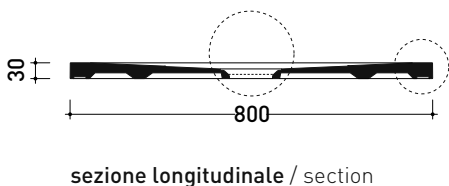

2024

C8090P CM3 80x90

Piatto doccia cm 80x90 da appoggio - incasso filo pavimento
(piletta sifonata con griglia in Acciaio inox ø 90 mm inclusa)

Complementi: **Rubinetti doccia linea ONE - NOKÉ - SI - FOLD - X1 - STIL**
Accessori linea TWO - HOOP - FOLD

Accessori tecnici: **Griglia quadrata verniciata in TINTA (C12C)**

Dim. Imballo **cm** | Peso **25,8 kg** | Pz. Pallet n° -

CE UNI EN 14527 Dop-No14527

PILETTA IN DOTAZIONE / INCLUDED DRAIN

Piletta sifonata / Drainage
Portata / Flow rate: 0,5 l/sec [EN 274 >0,4 l/sec]

dimensioni in mm

Le misure dimensionali riportate hanno una tolleranza del 2%