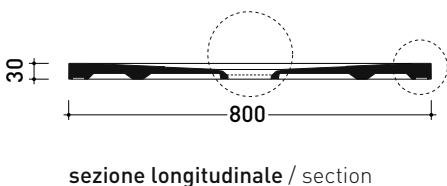

## C8080P CM3 80x80

**Piatto doccia cm 80x80 da appoggio - incasso filo pavimento**  
(piletta sifonata con griglia in Acciaio inox ø 90 mm inclusa)

Complementi: **Rubinetti doccia linea ONE - NOKÉ - SI - FOLD - X1 - STIL**  
**Accessori linea TWO - HOOP - FOLD**

Accessori tecnici: **Griglia quadrata verniciata in TINTA (C12C)**

Dim. Imballo **cm** | Peso **25,8 kg** | Pz. Pallet n° -

CE UNI EN 14527 Dop-No14527

### PILETTA IN DOTAZIONE / INCLUDED DRAIN

**Piletta sifonata / Drainage**  
**Portata / Flow rate: 0,5 l/sec (EN 274 >0,4 l/sec)**

dimensioni in mm

Le misure dimensionali riportate hanno una tolleranza del 2%