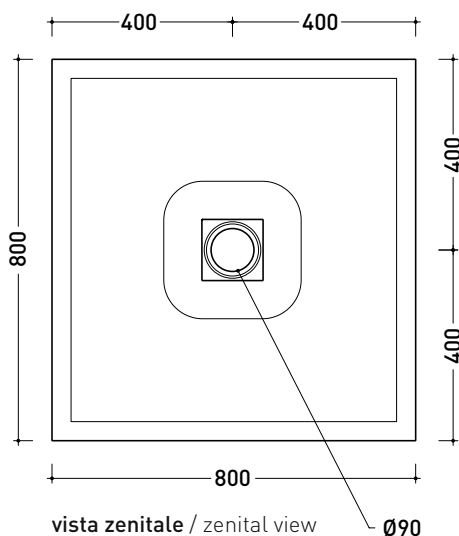

## C8080P CM3 80x80

**Piatto doccia cm 80x80 da appoggio - incasso filo pavimento**  
(piletta sifonata con griglia in Acciaio inox ø 90 mm inclusa)

Complementi: **Rubinetti doccia linea ONE - NOKÉ - SI - FOLD - X1 - STIL**  
**Accessori linea TWO - HOOP - FOLD**

Accessori tecnici: **Griglia quadrata verniciata in TINTA (C12C)**

Dim. Imballo **cm** | Peso **25,8 kg** | Pz. Pallet n° -

CE UNI EN 14527 Dop-No14527

### PILETTA IN DOTAZIONE / INCLUDED DRAIN

**Piletta sifonata / Drainage**  
**Portata / Flow rate: 0,5 l/sec (EN 274 >0,4 l/sec)**

dimensioni in mm

Le misure dimensionali riportate hanno una tolleranza del 2%