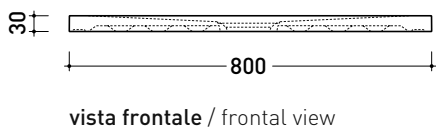

## C8080P CM3 80x80

**Piatto doccia cm 80x80 da appoggio - incasso filo pavimento**  
(piletta sifonata con griglia in Acciaio inox ø 90 mm inclusa)

Complementi: **Rubinetti doccia linea ONE - NOKÉ - SI - FOLD - X1 - STIL**  
**Accessori linea TWO - HOOP - FOLD**

Accessori tecnici: **Griglia quadrata verniciata in TINTA (C12C)**

Dim. Imballo **cm** | Peso **25,8 kg** | Pz. Pallet n° -

CE UNI EN 14527 Dop-No14527

### PILETTA IN DOTAZIONE / INCLUDED DRAIN

**Piletta sifonata / Drainage**  
**Portata / Flow rate: 0,5 l/sec (EN 274 >0,4 l/sec)**

dimensioni in mm

Le misure dimensionali riportate hanno una tolleranza del 2%