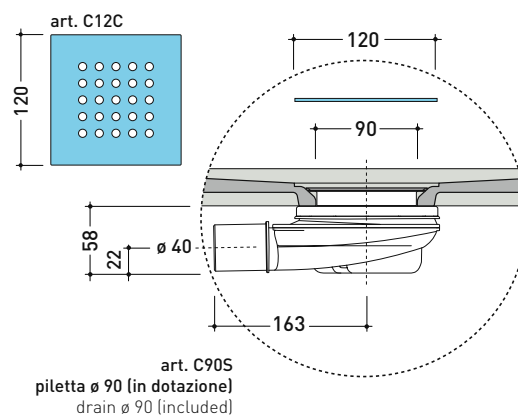

## C8080P CM3 80x80

**Piatto doccia cm 80x80 da appoggio - incasso filo pavimento**  
(piletta sifonata con griglia in Acciaio inox ø 90 mm inclusa)

Complementi: **Rubinetti doccia linea ONE - NOKÉ - SI - FOLD - X1 - STIL**  
**Accessori linea TWO - HOOP - FOLD**

Accessori tecnici: **Griglia quadrata verniciata in TINTA (C12C)**

Dim. Imballo **cm** | Peso **25,8 kg** | Pz. Pallet n° -

CE UNI EN 14527 Dop-No14527

### PILETTA IN DOTAZIONE / INCLUDED DRAIN

**Piletta sifonata / Drainage**  
**Portata / Flow rate: 0,5 l/sec (EN 274 >0,4 l/sec)**

dimensioni in mm

Le misure dimensionali riportate hanno una tolleranza del 2%