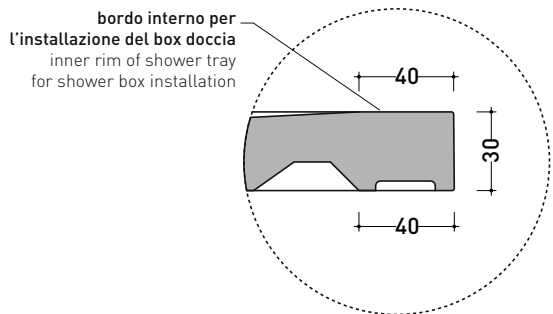

## C8080P CM3 80x80

**Piatto doccia cm 80x80 da appoggio - incasso filo pavimento**  
(piletta sifonata con griglia in Acciaio inox ø 90 mm inclusa)

Complementi: **Rubinetti doccia linea ONE - NOKÉ - SI - FOLD - X1 - STIL**  
**Accessori linea TWO - HOOP - FOLD**

Accessori tecnici: **Griglia quadrata verniciata in TINTA (C12C)**

Dim. Imballo **cm** | Peso **25,8 kg** | Pz. Pallet n° -

CE UNI EN 14527 Dop-No14527

### PILETTA IN DOTAZIONE / INCLUDED DRAIN

**Piletta sifonata / Drainage**  
**Portata / Flow rate: 0,5 l/sec (EN 274 >0,4 l/sec)**

dimensioni in mm

Le misure dimensionali riportate hanno una tolleranza del 2%