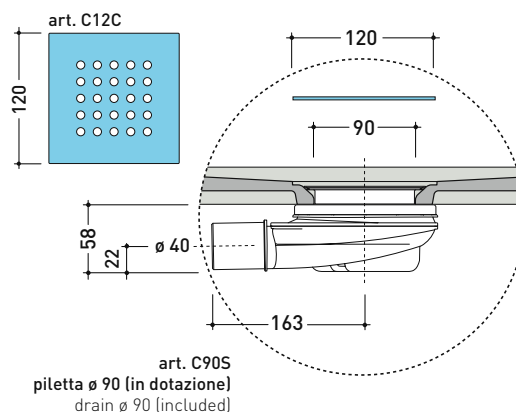

2024

C7090P CM3 70x90

Piatto doccia cm 70x90 da appoggio - incasso filo pavimento
(piletta sifonata con griglia in Acciaio inox ø 90 mm inclusa)

Complementi: **Rubinetto doccia linea ONE - NOKÉ - SI - FOLD - X1 - STIL**
Accessori linea TWO - HOOP - FOLD

Accessori tecnici: **Griglia quadrata verniciata in TINTA (C12C)**

Dim. Imballo **cm** | Peso **25,8 kg** | Pz. Pallet n° -

CE UNI EN 14527 Dop-No14527

PILETTA IN DOTAZIONE / INCLUDED DRAIN

Piletta sifonata / Drainage
Portata / Flow rate: 0,5 l/sec (EN 274 >0,4 l/sec)

dettaglio del bordo / shower tray rim detail

dimensioni in mm

Le misure dimensionali riportate hanno una tolleranza del 2%