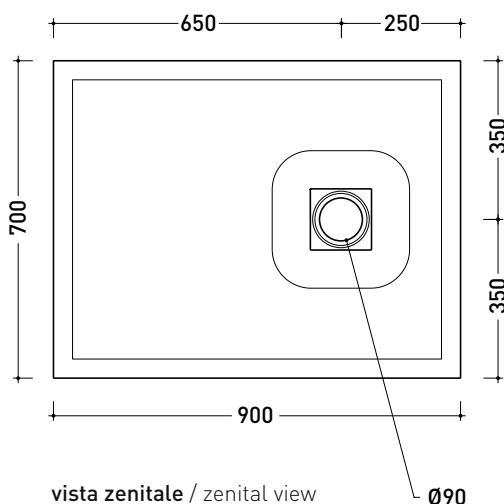

2024

C7090P CM3 70x90

Piatto doccia cm 70x90 da appoggio - incasso filo pavimento
(piletta sifonata con griglia in Acciaio inox ø 90 mm inclusa)

Complementi: **Rubinetto doccia linea ONE - NOKÉ - SI - FOLD - X1 - STIL**
Accessori linea TWO - HOOP - FOLD

Accessori tecnici: **Griglia quadrata verniciata in TINTA (C12C)**

Dim. Imballo **cm** | Peso **25,8 kg** | Pz. Pallet n° -

CE UNI EN 14527 Dop-No14527

PILETTA IN DOTAZIONE / INCLUDED DRAIN

Piletta sifonata / Drainage
Portata / Flow rate: 0,5 l/sec (EN 274 >0,4 l/sec)

dettaglio del bordo / shower tray rim detail

dimensioni in mm

Le misure dimensionali riportate hanno una tolleranza del 2%