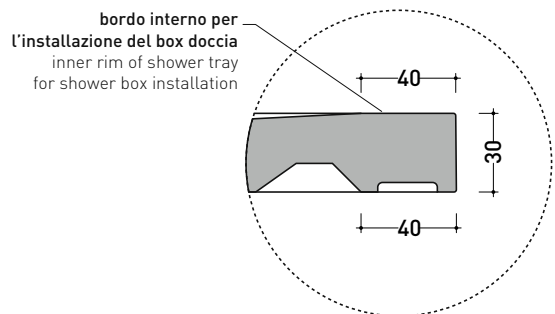

2024

C7090P CM3 70x90

Piatto doccia cm 70x90 da appoggio - incasso filo pavimento
(piletta sifonata con griglia in Acciaio inox ø 90 mm inclusa)

Complementi: **Rubinetto doccia linea ONE - NOKÉ - SI - FOLD - X1 - STIL**
Accessori linea TWO - HOOP - FOLD

Accessori tecnici: **Griglia quadrata verniciata in TINTA (C12C)**

Dim. Imballo **cm** | Peso **25,8 kg** | Pz. Pallet n° -

CE UNI EN 14527 Dop-No14527

PILETTA IN DOTAZIONE / INCLUDED DRAIN

Piletta sifonata / Drainage
Portata / Flow rate: 0,5 l/sec (EN 274 >0,4 l/sec)

dettaglio del bordo / shower tray rim detail

dimensioni in mm

Le misure dimensionali riportate hanno una tolleranza del 2%