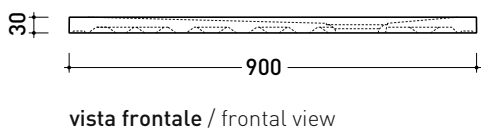

2024

C7090P CM3 70x90

Piatto doccia cm 70x90 da appoggio - incasso filo pavimento
(piletta sifonata con griglia in Acciaio inox ø 90 mm inclusa)

Complementi: **Rubinetto doccia linea ONE - NOKÉ - SI - FOLD - X1 - STIL**
Accessori linea TWO - HOOP - FOLD

Accessori tecnici: **Griglia quadrata verniciata in TINTA (C12C)**

Dim. Imballo **cm** | Peso **25,8 kg** | Pz. Pallet n° -

CE UNI EN 14527 Dop-No14527

PILETTA IN DOTAZIONE / INCLUDED DRAIN

Piletta sifonata / Drainage
Portata / Flow rate: 0,5 l/sec (EN 274 >0,4 l/sec)

dettaglio del bordo / shower tray rim detail

dimensioni in mm

Le misure dimensionali riportate hanno una tolleranza del 2%