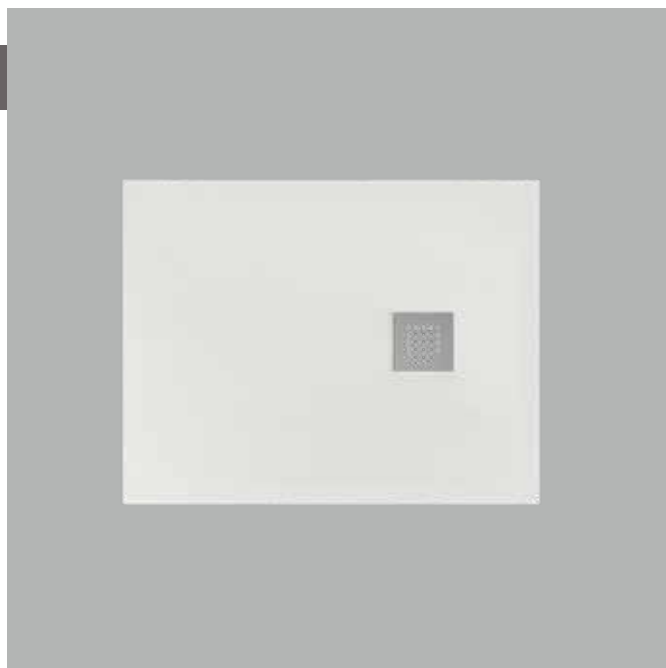

2024

C7090P CM3 70x90

Piatto doccia cm 70x90 da appoggio - incasso filo pavimento
(piletta sifonata con griglia in Acciaio inox ø 90 mm inclusa)

Complementi: **Rubinetto doccia linea ONE - NOKÉ - SI - FOLD - X1 - STIL**
Accessori linea TWO - HOOP - FOLD

Accessori tecnici: **Griglia quadrata verniciata in TINTA (C12C)**

Dim. Imballo **cm** | Peso **25,8 kg** | Pz. Pallet n° -

CE UNI EN 14527 Dop-No14527

PILETTA IN DOTAZIONE / INCLUDED DRAIN

Piletta sifonata / Drainage
Portata / Flow rate: 0,5 l/sec (EN 274 >0,4 l/sec)

dettaglio del bordo / shower tray rim detail

dimensioni in mm

Le misure dimensionali riportate hanno una tolleranza del 2%