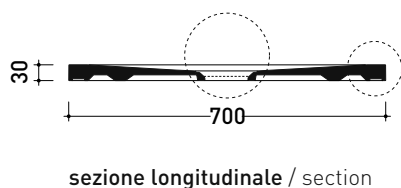

2024

C7090P CM3 70x90

Piatto doccia cm 70x90 da appoggio - incasso filo pavimento
(piletta sifonata con griglia in Acciaio inox ø 90 mm inclusa)

Complementi: **Rubinetto doccia linea ONE - NOKÉ - SI - FOLD - X1 - STIL**
Accessori linea TWO - HOOP - FOLD

Accessori tecnici: **Griglia quadrata verniciata in TINTA (C12C)**

Dim. Imballo **cm** | Peso **25,8 kg** | Pz. Pallet n° -

CE UNI EN 14527 Dop-No14527

PILETTA IN DOTAZIONE / INCLUDED DRAIN

Piletta sifonata / Drainage
Portata / Flow rate: 0,5 l/sec (EN 274 >0,4 l/sec)

dettaglio del bordo / shower tray rim detail

dimensioni in mm

Le misure dimensionali riportate hanno una tolleranza del 2%