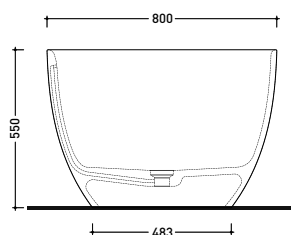

### Preinstallazione - Preinstallation

vista zenitale / zenital view

SOLID SURFACE	GLOSSY GELCOAT
Peso Netto Net Weight = <b>120 Kg</b>	Peso Netto Net Weight = <b>136 Kg</b>
Peso Lordo Gross Weight = <b>155 Kg</b>	Peso Lordo Gross Weight = <b>171 Kg</b>
<b>Capacità Max / Max Capacity = 310 L</b>	

vista frontale / frontal view

sezione laterale / section

vista laterale / lateral view

sezione longitudinale / section

sizes in mm

Please consider a 2% tolerance on indicated measurements