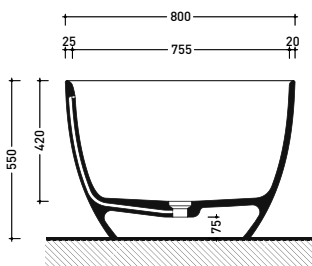

### Preinstallazione - Preinstallation

vista zenitale / zenital view

SOLID SURFACE	GLOSSY GELCOAT
Peso Netto Net Weight = <b>120 Kg</b>	Peso Netto Net Weight = <b>136 Kg</b>
Peso Lordo Gross Weight = <b>155 Kg</b>	Peso Lordo Gross Weight = <b>171 Kg</b>
<b>Capacità Max / Max Capacity = 310 L</b>	

vista frontale / frontal view

sezione laterale / section

vista laterale / lateral view

sezione longitudinale / section

sizes in mm

Please consider a 2% tolerance on indicated measurements