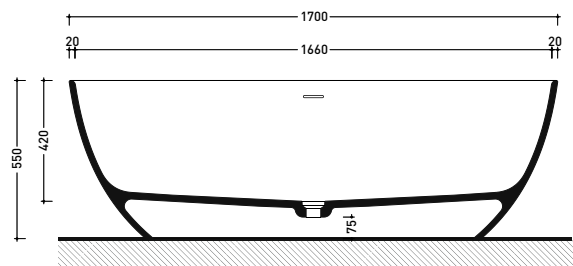

### Preinstallazione - Preinstallation

vista zenitale / zenital view

SOLID SURFACE	GLOSSY GELCOAT
Peso Netto Net Weight = <b>120 Kg</b>	Peso Netto Net Weight = <b>136 Kg</b>
Peso Lordo Gross Weight = <b>155 Kg</b>	Peso Lordo Gross Weight = <b>171 Kg</b>
<b>Capacità Max / Max Capacity = 310 L</b>	

vista frontale / frontal view

sezione laterale / section

vista laterale / lateral view

sezione longitudinale / section

sizes in mm

Please consider a 2% tolerance on indicated measurements