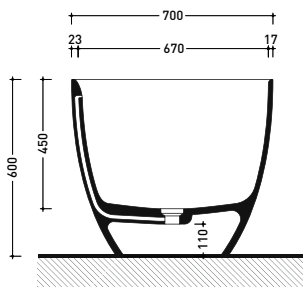

2024

AP145V App Tub 145

Vasca cm 145 freestanding - tappo piletta in tinta con la vasca
(completa di sistema di scarico art. SIFVA4)

• con troppopieno

Complementi: **Rubinetti vasca linea ONE - NOKÉ - SI - FOLD - X1**
Accessori linea TWO - HOOP - FOLD - STIL

Dim. Imballo cm | Peso - kg | Pz. Pallet n° 1

UNI EN 14516 - CL1 Dop-No14516

vista zenitale / zenital view

SOLID SURFACE	GLOSSY GELCOAT
Peso Netto Net Weight = 85 Kg	Peso Netto Net Weight = 107 Kg
Peso Lordo Gross Weight = 120 Kg	Peso Lordo Gross Weight = 142 Kg
Capacità Max / Max Capacity = 260 L	

vista frontale / frontal view

sezione laterale / section

vista laterale / lateral view

sezione longitudinale / section

dimensioni in mm

Le misure dimensionali riportate hanno una tolleranza del 2%