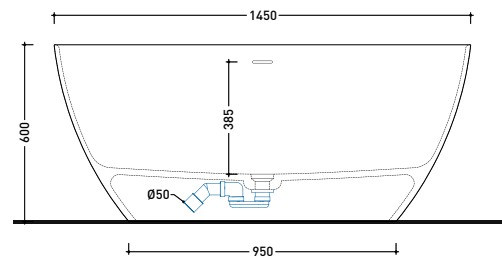

2024

AP145V App Tub 145

Vasca cm 145 freestanding - tappo piletta in tinta con la vasca
(completa di sistema di scarico art. SIFVA4)

• con troppopieno

Complementi: **Rubinetti vasca linea ONE - NOKÉ - SI - FOLD - X1**
Accessori linea TWO - HOOP - FOLD - STIL

Dim. Imballo cm | Peso - kg | Pz. Pallet n° 1

UNI EN 14516 - CL1 Dop-No14516

vista zenitale / zenital view

SOLID SURFACE	GLOSSY GELCOAT
Peso Netto Net Weight = 85 Kg	Peso Netto Net Weight = 107 Kg
Peso Lordo Gross Weight = 120 Kg	Peso Lordo Gross Weight = 142 Kg
Capacità Max / Max Capacity = 260 L	

vista frontale / frontal view

sezione laterale / section

vista laterale / lateral view

sezione longitudinale / section

dimensioni in mm

Le misure dimensionali riportate hanno una tolleranza del 2%