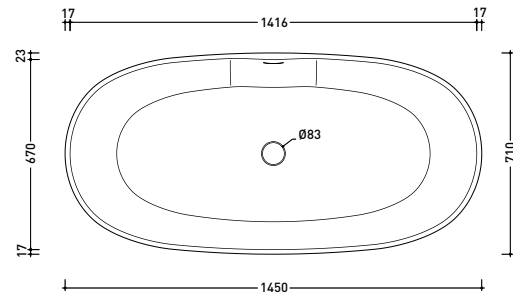

2024

AP145V App Tub 145

Vasca cm 145 freestanding - tappo piletta in tinta con la vasca
(completa di sistema di scarico art. SIFVA4)

• con troppopieno

Complementi: **Rubinetti vasca linea ONE - NOKÉ - SI - FOLD - X1**
Accessori linea TWO - HOOP - FOLD - STIL

Dim. Imballo cm | Peso - kg | Pz. Pallet n° 1

UNI EN 14516 - CL1 Dop-No14516

vista zenitale / zenital view

SOLID SURFACE	GLOSSY GELCOAT
Peso Netto Net Weight = 85 Kg	Peso Netto Net Weight = 107 Kg
Peso Lordo Gross Weight = 120 Kg	Peso Lordo Gross Weight = 142 Kg
Capacità Max / Max Capacity = 260 L	

vista frontale / frontal view

sezione laterale / section

vista laterale / lateral view

sezione longitudinale / section

dimensioni in mm

Le misure dimensionali riportate hanno una tolleranza del 2%