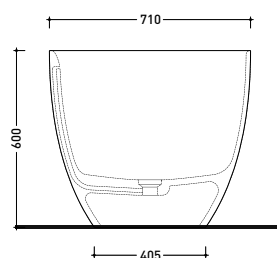

2024

AP145V App Tub 145

Vasca cm 145 freestanding - tappo piletta in tinta con la vasca
(completa di sistema di scarico art. SIFVA4)

• con troppopieno

Complementi: **Rubinetti vasca linea ONE - NOKÉ - SI - FOLD - X1**
Accessori linea TWO - HOOP - FOLD - STIL

Dim. Imballo cm | Peso - kg | Pz. Pallet n° 1

UNI EN 14516 - CL1 Dop-No14516

vista zenitale / zenital view

SOLID SURFACE	GLOSSY GELCOAT
Peso Netto Net Weight = 85 Kg	Peso Netto Net Weight = 107 Kg
Peso Lordo Gross Weight = 120 Kg	Peso Lordo Gross Weight = 142 Kg
Capacità Max / Max Capacity = 260 L	

vista frontale / frontal view

sezione laterale / section

vista laterale / lateral view

sezione longitudinale / section

dimensioni in mm

Le misure dimensionali riportate hanno una tolleranza del 2%