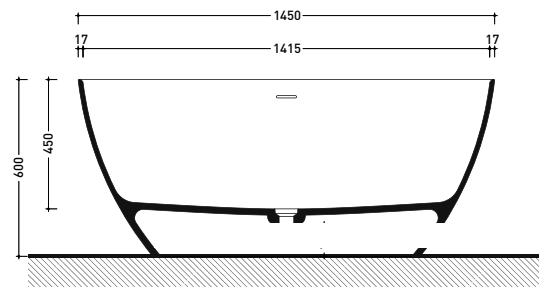

2024

AP145V App Tub 145

Vasca cm 145 freestanding - tappo piletta in tinta con la vasca
(completa di sistema di scarico art. SIFVA4)

• con troppopieno

Complementi: **Rubinetti vasca linea ONE - NOKÉ - SI - FOLD - X1**
Accessori linea TWO - HOOP - FOLD - STIL

Dim. Imballo cm | Peso - kg | Pz. Pallet n° 1

UNI EN 14516 - CL1 Dop-No14516

vista zenitale / zenital view

SOLID SURFACE	GLOSSY GELCOAT
Peso Netto Net Weight = 85 Kg	Peso Netto Net Weight = 107 Kg
Peso Lordo Gross Weight = 120 Kg	Peso Lordo Gross Weight = 142 Kg
Capacità Max / Max Capacity = 260 L	

vista frontale / frontal view

sezione laterale / section

vista laterale / lateral view

sezione longitudinale / section

dimensioni in mm

Le misure dimensionali riportate hanno una tolleranza del 2%