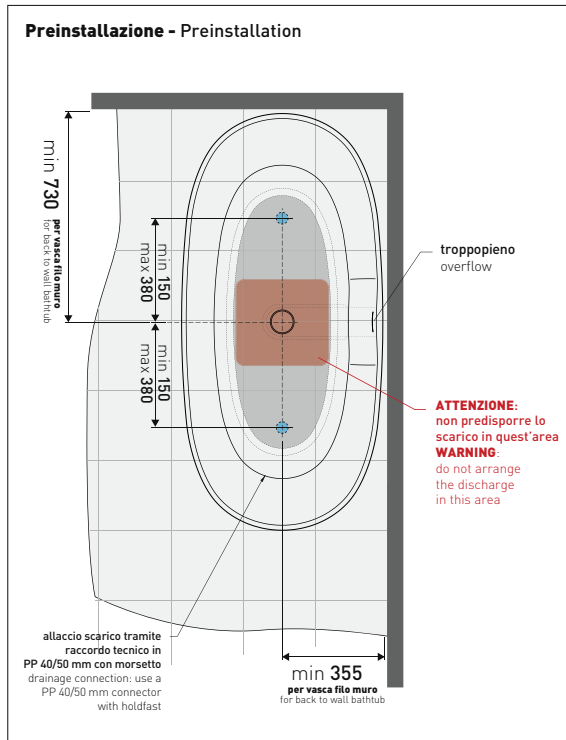

2024

AP145V App Tub 145

Vasca cm 145 freestanding - tappo piletta in tinta con la vasca
(completa di sistema di scarico art. SIFVA4)

• con troppopieno

Complementi: **Rubinetti vasca linea ONE - NOKÉ - SI - FOLD - X1**
Accessori linea TWO - HOOP - FOLD - STIL

Dim. Imballo cm | Peso - kg | Pz. Pallet n° 1

UNI EN 14516 - CL1 Dop-No14516

vista zenitale / zenital view

SOLID SURFACE	GLOSSY GELCOAT
Peso Netto Net Weight = 85 Kg	Peso Netto Net Weight = 107 Kg
Peso Lordo Gross Weight = 120 Kg	Peso Lordo Gross Weight = 142 Kg
Capacità Max / Max Capacity = 260 L	

vista frontale / frontal view

sezione laterale / section

vista laterale / lateral view

sezione longitudinale / section

dimensioni in mm

Le misure dimensionali riportate hanno una tolleranza del 2%