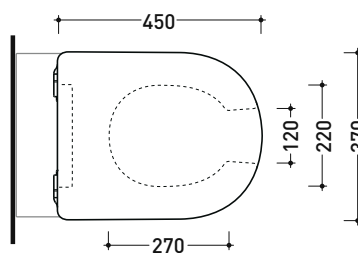

APCW04

Coprivaso SLIM in termoindurente con apertura frontale e
cerniere a sgancio rapido

Complementi: Vaso App Solution sospeso (AP115S)
Vaso App Solution back to wall (AP114S - AP114RS)

Dim. Imballo cm | Peso 2,6 kg | Pz. Pallet n° -

art. AP114S - AP114RS
vista zenitale / zenital view

art. AP115S
vista zenitale / zenital view

art. AP114S - AP114RS
vista laterale / lateral view

art. AP115S
vista laterale / lateral view

dimensioni in mm