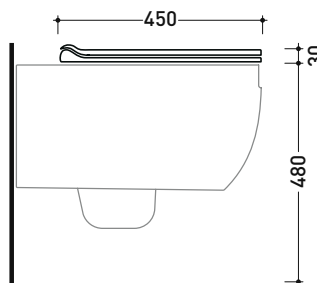

APCW04

Coprivaso SLIM in termoindurente con apertura frontale e
cerniere a sgancio rapido

Complementi: Vaso App Solution sospeso (AP115S)
Vaso App Solution back to wall (AP114S - AP114RS)

Dim. Imballo cm | Peso 2,6 kg | Pz. Pallet n° -

art. AP114S - AP114RS
vista zenitale / zenital view

art. AP115S
vista zenitale / zenital view

art. AP114S - AP114RS
vista laterale / lateral view

art. AP115S
vista laterale / lateral view

dimensioni in mm