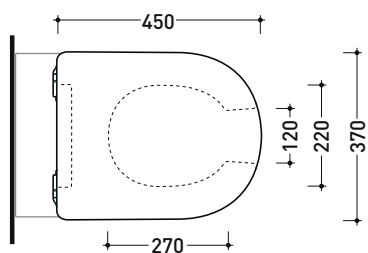

APCW04

Coprivaso SLIM in termoindurente con apertura frontale e
cerniere a sgancio rapido

Complementi: Vaso App Solution sospeso (AP115S)
Vaso App Solution back to wall (AP114S - AP114RS)

Dim. Imballo cm | Peso 2,6 kg | Pz. Pallet n° -

art. AP114S - AP114RS
vista zenitale / zenital view

art. AP115S
vista zenitale / zenital view

art. AP114S - AP114RS
vista laterale / lateral view

art. AP115S
vista laterale / lateral view

dimensioni in mm