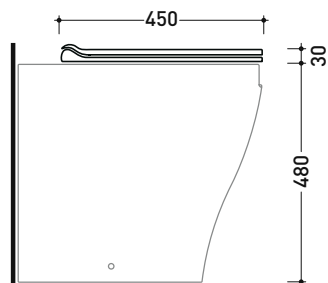

APCW04

Coprivaso SLIM in termoindurente con apertura frontale e
cerniere a sgancio rapido

Complementi: Vaso App Solution sospeso (AP115S)
Vaso App Solution back to wall (AP114S - AP114RS)

Dim. Imballo cm | Peso 2,6 kg | Pz. Pallet n° -

art. AP114S - AP114RS
vista zenitale / zenital view

art. AP115S
vista zenitale / zenital view

art. AP114S - AP114RS
vista laterale / lateral view

art. AP115S
vista laterale / lateral view

dimensioni in mm