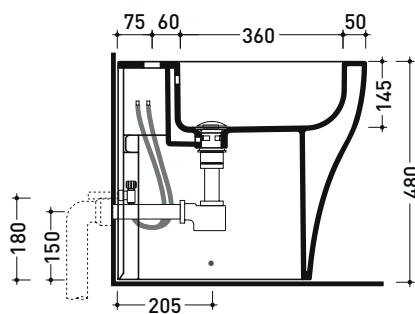

Dim. Imballo **cm** | Peso **27 kg** | Pz. Pallet n° **15**

CE UNI EN 14528 - CL20 Dop-No14528

vista zenitale / zenital view

vista laterale / lateral view

sezione longitudinale / section

vista retro / back view

dimensioni in mm

Le misure dimensionali riportate hanno una tolleranza del 2%