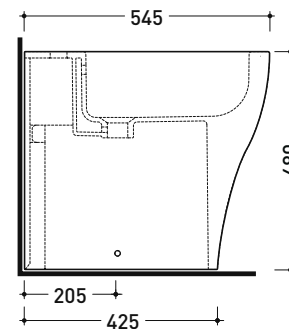

### Bidet back to wall H 48 monoforo

• con troppopieno • senza foro rubinetto su richiesta

Complementi: **Rubinetti bidet linea ONE - NOKÉ - SI - FOLD - X1 - STIL**  
**Accessori linea TWO - HOOP - FOLD**

Dim. Imballo **cm** | Peso **27 kg** | Pz. Pallet n° **15**

CE UNI EN 14528 - CL20 Dop-No14528

vista zenitale / zenital view

vista laterale / lateral view

sezione longitudinale / section

vista retro / back view

dimensioni in mm

Le misure dimensionali riportate hanno una tolleranza del 2%