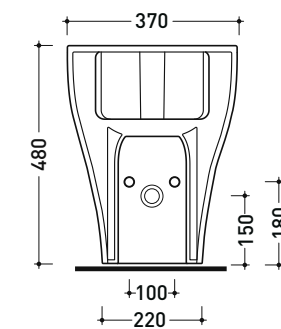

Dim. Imballo **cm** | Peso **27 kg** | Pz. Pallet n° **15**

CE UNI EN 14528 - CL20 Dop-No14528

vista zenitale / zenital view

vista laterale / lateral view

sezione longitudinale / section

vista retro / back view

dimensioni in mm

Le misure dimensionali riportate hanno una tolleranza del 2%