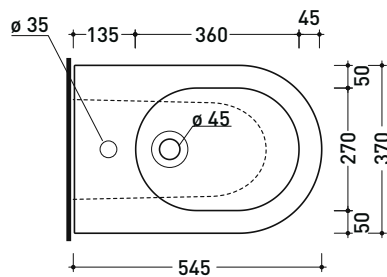

### Bidet back to wall H 48 monoforo

• con troppopieno • senza foro rubinetto su richiesta

Complementi: **Rubinetti bidet linea ONE - NOKÉ - SI - FOLD - X1 - STIL**  
**Accessori linea TWO - HOOP - FOLD**

Dim. Imballo **cm** | Peso **27 kg** | Pz. Pallet n° **15**

CE UNI EN 14528 - CL20 Dop-No14528

vista zenitale / zenital view

vista laterale / lateral view

sezione longitudinale / section

vista retro / back view

dimensioni in mm

Le misure dimensionali riportate hanno una tolleranza del 2%