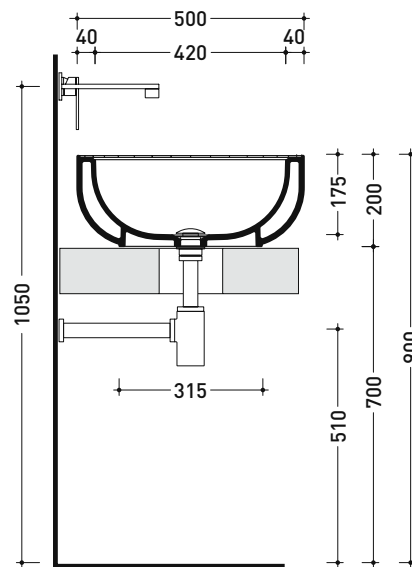

Package dim. cm | Weight 49 kg | Pz. Pallet n° -

CE UNI EN 14688 - CL00 Dop-No14688

vista zenitale / zenital view

vista zenitale / zenital view

vista frontale / frontal view

sezione longitudinale / section

Package dim. | Weight 15,5 kg | Pz. Pallet n° 18

UNI EN 14688 - CL00 Dop-No14688

vista zenitale / zenital view

vista zenitale / zenital view

vista frontale / frontal view

sezione longitudinale / section

SE44A Settecento 44

Basin 44 cm - countertop or suitable for pedestal

• without overflow • without tap ledge

Complements: **Settecento pedestal (SECOL)**
FILO structure for countertop basin (FI60SV - FI75SV - FI75SC)
CUBIKA wall hung vanity units depth 50 cm
DENVER furniture (DV103M)
Line taps basin: ONE - NOKÉ - SI - FOLD - X1 - STIL
Line accessories: TWO - HOOP - FOLD

Ceramic object holder bowl

Package dim.

Weight 0,9 kg

Pz. Pallet n° -

vista zenitale / zenital view

vista frontale / frontal view

sezione longitudinale / section

sizes in mm