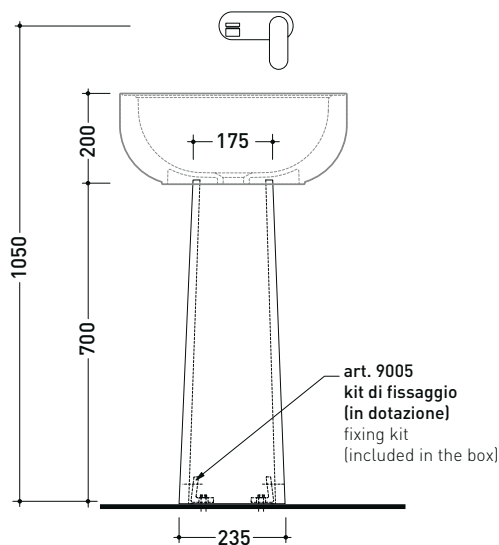

Package dim. pedestal	Weight 12 kg	Pz. Pallet n° 30
Package dim. basin	Weight 14 kg	Pz. Pallet n° 16

vista zenitale / zenital view

vista zenitale / zenital view

allaccio scarico tramite raccordo tecnico per lavabo in PP 40/50 mm con morsetto
drainage connection: use a PP 40/50 mm connector for washbasin with holdfast

Package dim. pedestal | Weight 15,5 kg | Pz. Pallet n° 18

Package dim. basin | Weight 14 kg | Pz. Pallet n° 16

vista zenitale / zenital view

vista zenitale / zenital view

allaccio scarico tramite raccordo tecnico per lavabo in PP 40/50 mm con morsetto
drainage connection: use a PP 40/50 mm connector for washbasin with holdfast

vista frontale / frontal view

sezione longitudinale / section

piiletta per lavabo stop & go 1" 1/4 (non inclusa)
stop&go drain for washbasin 1"1/4 (not included)

art. FMT/SIF gruppo sifone per lavabo 1"1/4- 40 mm (in dotazione)
siphon kit for washbasin 1"1/4 -40 mm (included in the box)

Ceramic object holder bowl

Package dim.

Weight 0,9 kg

Pz. Pallet n° -

vista zenitale / zenital view

vista frontale / frontal view

sezione longitudinale / section

sizes in mm