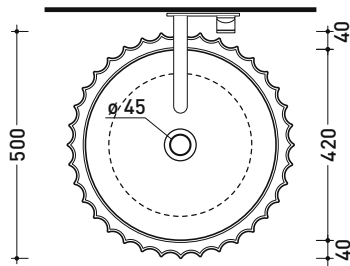

Package dim. cm | Weight 49 kg | Pz. Pallet n° -

CE UNI EN 14688 - CL00 Dop-No14688

vista zenitale / zenital view

vista zenitale / zenital view

vista frontale / frontal view

sezione longitudinale / section

SE50A Settecento 50

Basin 50 cm - countertop or suitable for pedestal

• without overflow • without tap ledge

Complements: **Settecento pedestal (SECOL)**
CUBIKA wall hung vanity units depth 50 cm
DENVER furniture (DV103M)
 Line taps basin: ONE - NOKÉ - SI - FOLD - X1 - STIL
 Line accessories: TWO - HOOP - FOLD

Package dim. | Weight 15,5 kg | Pz. Pallet n° 18

UNI EN 14688 - CL00 Dop-No14688

vista zenitale / zenital view

vista zenitale / zenital view

vista frontale / frontal view

sezione longitudinale / section

SE44A Settecento 44

Ceramic object holder bowl

Package dim.

Weight 0,9 kg

Pz. Pallet n° -

vista zenitale / zenital view

vista frontale / frontal view

sezione longitudinale / section

sizes in mm