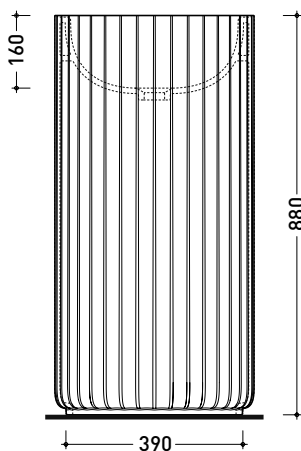

Package dim. cm | Weight 49,5 kg | Pz. Pallet n° -

CE UNI EN 14688 - CL00 Dop-No14688

vista zenitale / zenital view

vista zenitale / zenital view

vista frontale / frontal view

sezione longitudinale / section

Package dim. cm | Weight 49 kg | Pz. Pallet n° -

CE UNI EN 14688 - CL00 Dop-No14688

vista zenitale / zenital view

vista zenitale / zenital view

vista frontale / frontal view

sezione longitudinale / section

SE50A Settecento 50

Basin 50 cm - countertop or suitable for pedestal

• without overflow • without tap ledge

Complements: **Settecento pedestal (SECOL)**
CUBIKA wall hung vanity units depth 50 cm
DENVER furniture (DV103M)
 Line taps basin: ONE - NOKÉ - SI - FOLD - X1 - STIL
 Line accessories: TWO - HOOP - FOLD