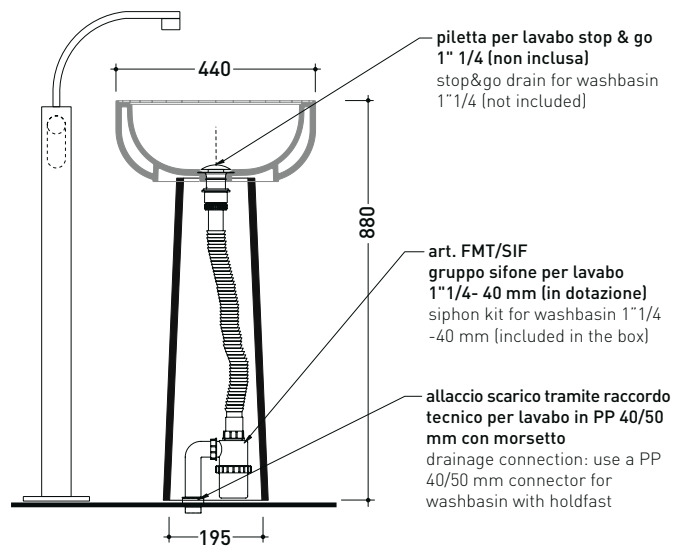

Package dim. pedestal	Weight 12 kg	Pz. Pallet n° 30
Package dim. basin	Weight 14 kg	Pz. Pallet n° 16

vista zenitale / zenital view

vista zenitale / zenital view

allaccio scarico tramite raccordo tecnico per lavabo in PP 40/50 mm con morsetto
drainage connection: use a PP 40/50 mm connector for washbasin with holdfast

vista frontale / frontal view

sezione longitudinale / section

piletta per lavabo stop & go 1" 1/4 (non inclusa)
stop&go drain for washbasin 1"1/4 (not included)

art. FMT/SIF gruppo sifone per lavabo 1"1/4- 40 mm (in dotazione)
siphon kit for washbasin 1"1/4 -40 mm (included in the box)

allaccio scarico tramite raccordo tecnico per lavabo in PP 40/50 mm con morsetto
drainage connection: use a PP 40/50 mm connector for washbasin with holdfast

SECOL + SE50A

Pedestal suitable for Settecento 50 basin
(floor fixing kit art. 9005 and siphon art. FMT/SIF included)

Ceramic object holder bowl

Package dim.

Weight 0,9 kg

Pz. Pallet n° -

vista zenitale / zenital view

vista frontale / frontal view

sezione longitudinale / section

sizes in mm