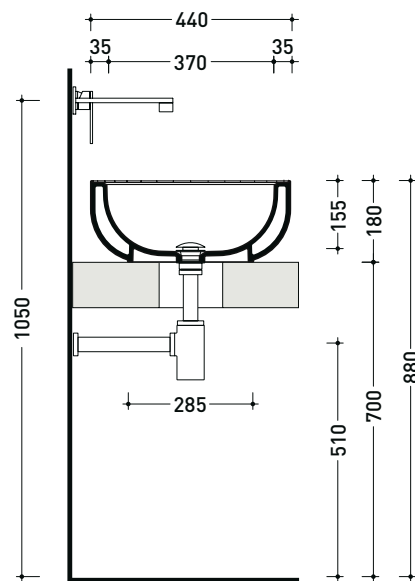

Package dim. | Weight 15,5 kg | Pz. Pallet n° 18

UNI EN 14688 - CL00 Dop-No14688

vista zenitale / zenital view

vista zenitale / zenital view

vista frontale / frontal view

sezione longitudinale / section

SE44A Settecento 44

Package dim.

Weight 12 kg

Pz. Pallet n° 30

UNI EN 14688 - CL00

Dop-No14688

vista zenitale / zenital view

vista zenitale / zenital view

vista frontale / frontal view

Package dim. pedestal	Weight 12 kg	Pz. Pallet n° 30
Package dim. basin	Weight 14 kg	Pz. Pallet n° 16

vista zenitale / zenital view

vista zenitale / zenital view

allaccio scarico tramite raccordo tecnico per lavabo in PP 40/50 mm con morsetto
drainage connection: use a PP 40/50 mm connector for washbasin with holdfast

Ceramic object holder bowl

Package dim.

Weight 0,9 kg

Pz. Pallet n° -

vista zenitale / zenital view

vista frontale / frontal view

sezione longitudinale / section

sizes in mm