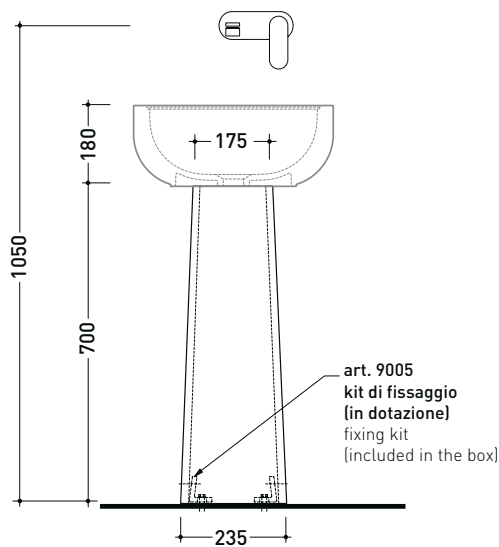

Package dim. pedestal	Weight 12 kg	Pz. Pallet n° 30
Package dim. basin	Weight 14 kg	Pz. Pallet n° 16

vista zenitale / zenital view

vista zenitale / zenital view

allaccio scarico tramite raccordo tecnico per lavabo in PP 40/50 mm con morsetto
drainage connection: use a PP 40/50 mm connector for washbasin with holdfast

vista frontale / frontal view

sezione longitudinale / section

piletta per lavabo stop & go 1" 1/4 (non inclusa)
stop&go drain for washbasin 1"1/4 (not included)

art. FMT/SIF gruppo sifone per lavabo 1"1/4- 40 mm (in dotazione)
siphon kit for washbasin 1"1/4 -40 mm (included in the box)

Package dim. pedestal | Weight 15,5 kg | Pz. Pallet n° 18

Package dim. basin | Weight 14 kg | Pz. Pallet n° 16

vista zenitale / zenital view

vista zenitale / zenital view

allaccio scarico tramite raccordo tecnico per lavabo in PP 40/50 mm con morsetto
drainage connection: use a PP 40/50 mm connector for washbasin with holdfast

Ceramic object holder bowl

Package dim.

Weight 0,9 kg

Pz. Pallet n° -

vista zenitale / zenital view

vista frontale / frontal view

sezione longitudinale / section

sizes in mm