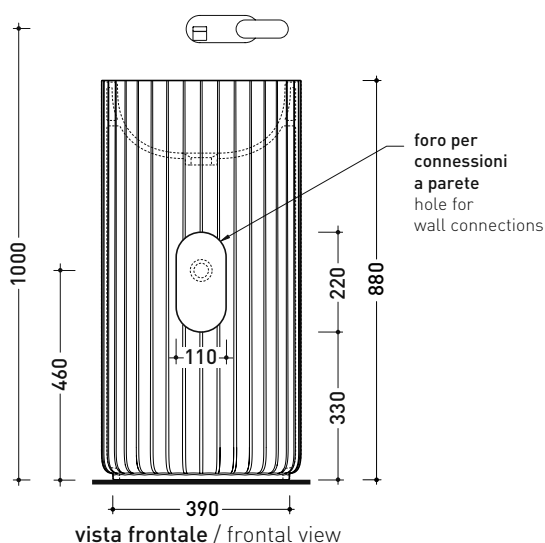

Package dim. cm | Weight 49,5 kg | Pz. Pallet n° -

CE UNI EN 14688 - CL00 Dop-No14688

vista zenitale / zenital view

vista zenitale / zenital view

vista frontale / frontal view

sezione longitudinale / section