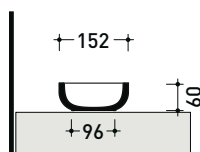

Package dim.

Weight 12 kg

Pz. Pallet n° 30

UNI EN 14688 - CL00

Dop-No14688

vista zenitale / zenital view

vista zenitale / zenital view

vista frontale / frontal view

Package dim. pedestal | Weight 15,5 kg | Pz. Pallet n° 18

Package dim. basin | Weight 14 kg | Pz. Pallet n° 16

vista zenitale / zenital view

vista zenitale / zenital view

allaccio scarico tramite raccordo tecnico per lavabo in PP 40/50 mm con morsetto
drainage connection: use a PP 40/50 mm connector for washbasin with holdfast

allaccio scarico tramite raccordo tecnico per lavabo in PP 40/50 mm con morsetto
drainage connection: use a PP 40/50 mm connector for washbasin with holdfast

design GIULIO CAPPELLINI

2019

SE15A Minisettecento

Ceramic object holder bowl

Package dim.

Weight 0,9 kg

Pz. Pallet n° -

vista zenitale / zenital view

vista frontale / frontal view

sezione longitudinale / section

sizes in mm