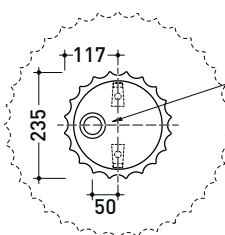

Package dim.

Weight 12 kg

Pz. Pallet n° 30

UNI EN 14688 - CL00

Dop-No14688

vista zenitale / zenital view

vista zenitale / zenital view

vista frontale / frontal view

Package dim. pedestal	Weight 12 kg	Pz. Pallet n° 30
Package dim. basin	Weight 14 kg	Pz. Pallet n° 16

vista zenitale / zenital view

vista zenitale / zenital view

allaccio scarico tramite raccordo tecnico per lavabo in PP 40/50 mm con morsetto
drainage connection: use a PP 40/50 mm connector for washbasin with holdfast

Package dim. pedestal | Weight 15,5 kg | Pz. Pallet n° 18

Package dim. basin | Weight 14 kg | Pz. Pallet n° 16

vista zenitale / zenital view

vista zenitale / zenital view

allaccio scarico tramite raccordo tecnico per lavabo in PP 40/50 mm con morsetto
drainage connection: use a PP 40/50 mm connector for washbasin with holdfast

Ceramic object holder bowl

Package dim.

Weight 0,9 kg

Pz. Pallet n° -

vista zenitale / zenital view

vista frontale / frontal view

sezione longitudinale / section

sizes in mm