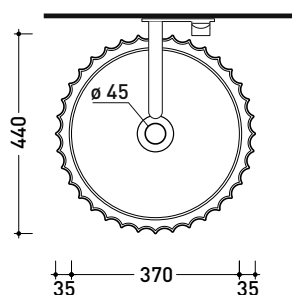

Package dim.

Weight 12 kg

Pz. Pallet n° 30

UNI EN 14688 - CL00

Dop-No14688

vista zenitale / zenital view

vista zenitale / zenital view

vista frontale / frontal view

sezione longitudinale / section

sizes in mm

Please consider a 2% tolerance on indicated measurements

SE44P MonoSettecento

Wall column-basin 44 cm

• without overflow • without tap ledge

Complements: **Line wall-taps basin: ONE - NOKÉ - SI - STIL**
Line accessories: TWO - HOOP - FOLD

Package dim. cm | Weight 49,5 kg | Pz. Pallet n° -

CE UNI EN 14688 - CL00 Dop-No14688

vista zenitale / zenital view

vista zenitale / zenital view

vista frontale / frontal view

sezione longitudinale / section