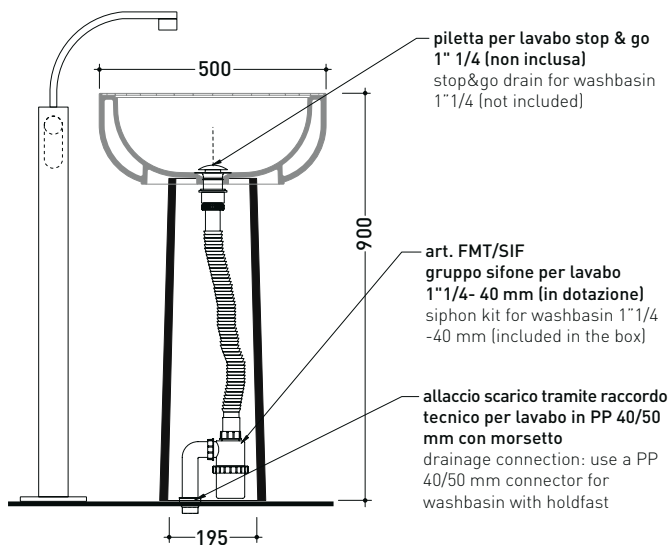

Package dim. pedestal | Weight 15,5 kg | Pz. Pallet n° 18

Package dim. basin | Weight 14 kg | Pz. Pallet n° 16

vista zenitale / zenital view

vista zenitale / zenital view

allaccio scarico tramite raccordo tecnico per lavabo in PP 40/50 mm con morsetto
drainage connection: use a PP 40/50 mm connector for washbasin with holdfast

vista frontale / frontal view

sezione longitudinale / section

piiletta per lavabo stop & go 1" 1/4 (non inclusa)
stop&go drain for washbasin 1"1/4 (not included)

art. FMT/SIF gruppo sifone per lavabo 1"1/4- 40 mm (in dotazione)
siphon kit for washbasin 1"1/4 -40 mm (included in the box)

allaccio scarico tramite raccordo tecnico per lavabo in PP 40/50 mm con morsetto
drainage connection: use a PP 40/50 mm connector for washbasin with holdfast

design GIULIO CAPPELLINI

2019

SE15A Minisettecento

Ceramic object holder bowl

Package dim.

Weight 0,9 kg

Pz. Pallet n° -

vista zenitale / zenital view

vista frontale / frontal view

sezione longitudinale / section

sizes in mm