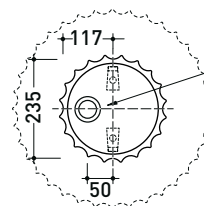

Package dim. | Weight 15,5 kg | Pz. Pallet n° 18

UNI EN 14688 - CL00 Dop-No14688

vista zenitale / zenital view

vista zenitale / zenital view

vista frontale / frontal view

sezione longitudinale / section

SE44A Settecento 44

Package dim.

Weight 12 kg

Pz. Pallet n° 30

UNI EN 14688 - CL00

Dop-No14688

vista zenitale / zenital view

vista zenitale / zenital view

vista frontale / frontal view

sezione longitudinale / section

sizes in mm

Please consider a 2% tolerance on indicated measurements

SECOL + SE44A

Pedestal suitable for Settecento 44 basin
(floor fixing kit art. 9005 and siphon art. FMT/SIF included)

Package dim. pedestal	Weight 12 kg	Pz. Pallet n° 30
Package dim. basin	Weight 14 kg	Pz. Pallet n° 16

vista zenitale / zenital view

vista zenitale / zenital view

allaccio scarico tramite raccordo tecnico per lavabo in PP 40/50 mm con morsetto
drainage connection: use a PP 40/50 mm connector for washbasin with holdfast