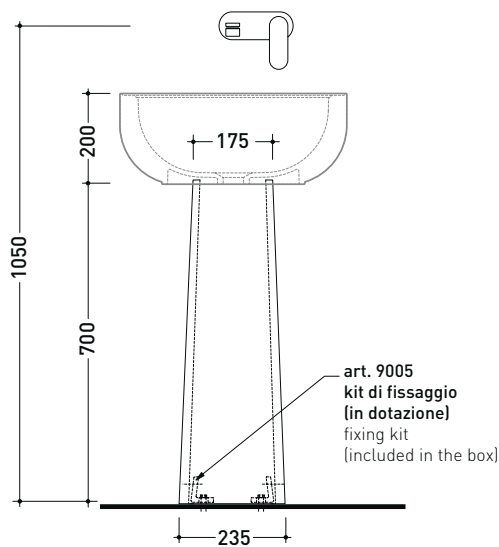

| | | |
|----------------------|--------------|------------------|
| Dim. Imballo colonna | Peso 15,5 kg | Pz. Pallet n° 18 |
| Dim. Imballo lavabo | Peso 14 kg | Pz. Pallet n° 16 |

CE UNI EN 14688 - CL00 Dop-No14688

vista zenitale / zenital view

vista zenitale / zenital view

allaccio scarico tramite raccordo tecnico per lavabo in PP 40/50 mm con morsetto
drainage connection: use a PP 40/50 mm connector for washbasin with holdfast

vista frontale / frontal view

sezione longitudinale / section

piletta per lavabo stop & go 1" 1/4 (non inclusa)
stop&go drain for washbasin 1" 1/4 (not included)

art. FMT/SIF gruppo sifone per lavabo 1" 1/4- 40 mm (in dotazione)
siphon kit for washbasin 1" 1/4 -40 mm (included in the box)

allaccio scarico tramite raccordo tecnico per lavabo in PP 40/50 mm con morsetto
drainage connection: use a PP 40/50 mm connector for washbasin with holdfast