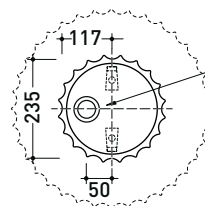

Accessori tecnici: Piletta Stop & Go (PLSG)
Piletta Stop & Go in ceramica (PLCE)
Piletta con troppopieno integrato in ceramica (PLTPCE)
Piletta con troppopieno integrato CROMO (PLTPCR)

| | | | | | |
|----------------------|----|------|-------|---------------|----|
| Dim. Imballo colonna | cm | Peso | 12 kg | Pz. Pallet n° | 30 |
| Dim. Imballo lavabo | cm | Peso | 14 kg | Pz. Pallet n° | 16 |

CE UNI EN 14688 - CL00 Dop-No14688

vista zenitale / zenital view

allaccio scarico tramite raccordo tecnico per lavabo in PP 40/50 mm con morsetto
drainage connection: use a PP 40/50 mm connector for washbasin with holdfast

vista zenitale / zenital view

vista frontale / frontal view

sezione longitudinale / section

SECOL + SE50A

Colonna in ceramica per lavabo Settecento 50
(completa di kit di fissaggio a pavimento art. 9005 e sifone art. FMT/SIF)

vista zenitale / zenital view

vista zenitale / zenital view

allaccio scarico tramite raccordo tecnico per lavabo in PP 40/50 mm con morsetto
drainage connection: use a PP 40/50 mm connector for washbasin with holdfast