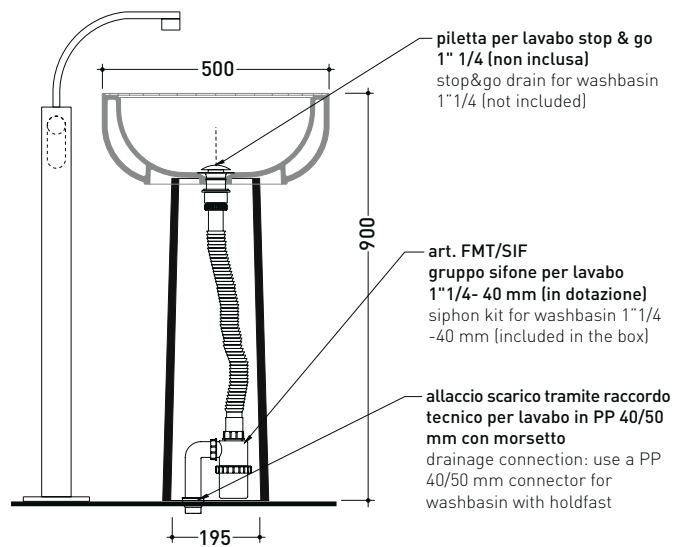

CE UNI EN 14688 - CL00 Dop-No14688

vista zenitale / zenital view

allaccio scarico tramite raccordo tecnico per lavabo in PP 40/50 mm con morsetto
drainage connection: use a PP 40/50 mm connector for washbasin with holdfast

vista zenitale / zenital view

vista zenitale / zenital view

allaccio scarico tramite raccordo tecnico per lavabo in PP 40/50 mm con morsetto
drainage connection: use a PP 40/50 mm connector for washbasin with holdfast

vista frontale / frontal view

sezione longitudinale / section

piletta per lavabo stop & go 1" 1/4 (non inclusa)
stop&go drain for washbasin 1" 1/4 (not included)

art. FMT/SIF gruppo sifone per lavabo 1" 1/4- 40 mm (in dotazione)
siphon kit for washbasin 1" 1/4 -40 mm (included in the box)

allaccio scarico tramite raccordo tecnico per lavabo in PP 40/50 mm con morsetto
drainage connection: use a PP 40/50 mm connector for washbasin with holdfast