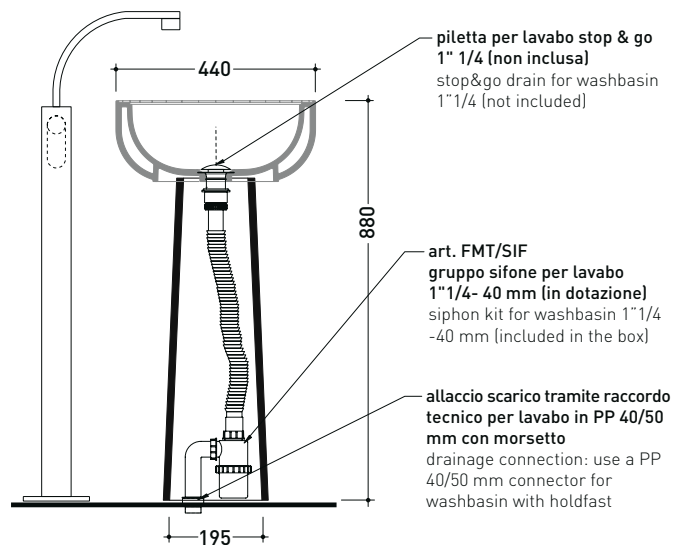

sezione longitudinale / section