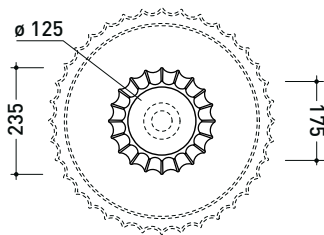

CE UNI EN 14688 - CL00 Dop-No14688

vista zenitale / zenital view

allaccio scarico tramite raccordo tecnico per lavabo in PP 40/50 mm con morsetto
drainage connection: use a PP 40/50 mm connector for washbasin with holdfast

vista zenitale / zenital view

vista frontale / frontal view

sezione longitudinale / section

SECOL + SE50A

Colonna in ceramica per lavabo Settecento 50
(completa di kit di fissaggio a pavimento art. 9005 e sifone art. FMT/SIF)

vista zenitale / zenital view

vista zenitale / zenital view

allaccio scarico tramite raccordo tecnico per lavabo in PP 40/50 mm con morsetto
drainage connection: use a PP 40/50 mm connector for washbasin with holdfast