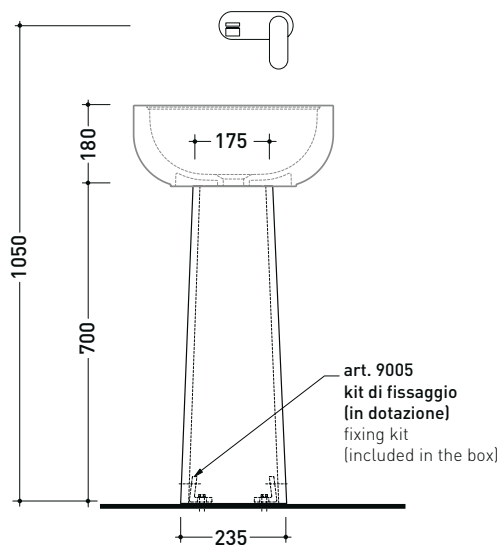

Accessori tecnici: Piletta Stop & Go (PLSG)
Piletta Stop & Go in ceramica (PLCE)
Piletta con troppopieno integrato in ceramica (PLTPCE)
Piletta con troppopieno integrato CROMO (PLTPCR)

| | | | | | |
|----------------------|----|------|-------|---------------|----|
| Dim. Imballo colonna | cm | Peso | 12 kg | Pz. Pallet n° | 30 |
| Dim. Imballo lavabo | cm | Peso | 14 kg | Pz. Pallet n° | 16 |

CE UNI EN 14688 - CL00 Dop-No14688

vista zenitale / zenital view

allaccio scarico tramite raccordo tecnico per lavabo in PP 40/50 mm con morsetto
drainage connection: use a PP 40/50 mm connector for washbasin with holdfast

vista zenitale / zenital view

vista frontale / frontal view

sezione longitudinale / section

SECOL + SE50A

Colonna in ceramica per lavabo Settecento 50
(completa di kit di fissaggio a pavimento art. 9005 e sifone art. FMT/SIF)

vista zenitale / zenital view

vista zenitale / zenital view

allaccio scarico tramite raccordo tecnico per lavabo in PP 40/50 mm con morsetto
drainage connection: use a PP 40/50 mm connector for washbasin with holdfast