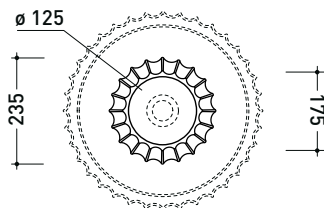

SECOL + SE44A

Colonna in ceramica per lavabo Settecento 44
(completa di kit di fissaggio a pavimento art. 9005 e sifone art. FMT/SIF)

Complementi: Lavabo Settecento 44 (SE44A)
Lavabo Settecento 50 (SE50A)
Rubinetti lavabo linea: ONE - NOKÉ - SI - FOLD - X1 - STIL
Accessori linea: TWO - HOOP - FOLD

Accessori tecnici: Piletta Stop & Go (PLSG)
Piletta Stop & Go in ceramica (PLCE)
Piletta con troppopieno integrato in ceramica (PLTPCE)
Piletta con troppopieno integrato CROMO (PLTPCR)

| | | | | | |
|----------------------|----|------|-------|---------------|----|
| Dim. Imballo colonna | cm | Peso | 12 kg | Pz. Pallet n° | 30 |
| Dim. Imballo lavabo | cm | Peso | 14 kg | Pz. Pallet n° | 16 |

CE UNI EN 14688 - CL00 Dop-No14688

vista zenitale / zenital view

allaccio scarico tramite raccordo tecnico per lavabo in PP 40/50 mm con morsetto
drainage connection: use a PP 40/50 mm connector for washbasin with holdfast

vista zenitale / zenital view

vista zenitale / zenital view

allaccio scarico tramite raccordo tecnico per lavabo in PP 40/50 mm con morsetto
drainage connection: use a PP 40/50 mm connector for washbasin with holdfast