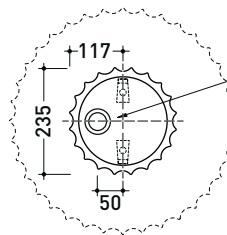

CE UNI EN 14688 - CL00 Dop-No14688

vista zenitale / zenital view

allaccio scarico tramite raccordo tecnico per lavabo in PP 40/50 mm con morsetto
drainage connection: use a PP 40/50 mm connector for washbasin with holdfast

vista zenitale / zenital view

vista frontale / frontal view

sezione longitudinale / section

SECOL + SE50A

Colonna in ceramica per lavabo Settecento 50
(completa di kit di fissaggio a pavimento art. 9005 e sifone art. FMT/SIF)

Complementi: Lavabo Settecento 44 (SE44A)
Lavabo Settecento 50 (SE50A)
Rubinetti lavabo linea: ONE - NOKÉ - SI - FOLD - X1 - STIL
Accessori linea: TWO - HOOP - FOLD

Accessori tecnici: Piletta Stop & Go (PLSG)
Piletta Stop & Go in ceramica (PLCE)
Piletta con troppopieno integrato in ceramica (PLTPCE)
Piletta con troppopieno integrato CROMO (PLTPCR)

vista zenitale / zenital view

vista zenitale / zenital view

allaccio scarico tramite raccordo tecnico per lavabo in PP 40/50 mm con morsetto
drainage connection: use a PP 40/50 mm connector for washbasin with holdfast