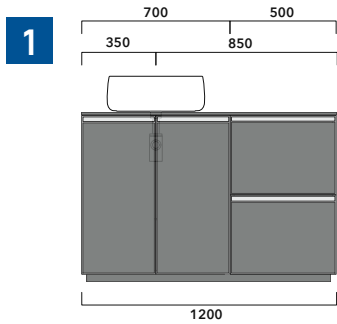

2022

CKDE07 L 120 x P 37 x H 50

Wall-hung unit H50 - 1 DRAWER (+1 HIDDEN DRAWER))

TOP NOT INCLUDED

Complements: Mirrors line: FLAG, MADRE

Package dim.

Weight 26,3 kg

Pz. Pallet n° -

vista zenitale / zenital view

assonometria / axonometry

vista frontale / frontal view

sezione longitudinale / section

sizes in mm

2022

CKPR38 L 50 to max 270 x P 38 x H 1,2

Wooden top from 50 to 270 cm
suitable for VANITY UNIT and simple UNIT depth 37 cm

WARNING:

Flaminia can forate the top surface for the placement of countertop washbasins only at the central axis of the underlying **VANITY UNIT**.

CE

vista zenitale / zenital view

vista frontale / frontal view

sizes in mm

1 I depth cm 37:
n.1 CKD909 + n.1 CKD151 + CKPR38 cm 120

2 I depth cm 37:
n.2 CKD108 + n.1 CKD753 + CKPR38 cm 205

3 I depth cm 37:
n.2 CKD802 + CKPR38 cm 140

4 I depth cm 37:
n.1 CKD800 + n. 1 CKD424 + CKPR38 cm 190