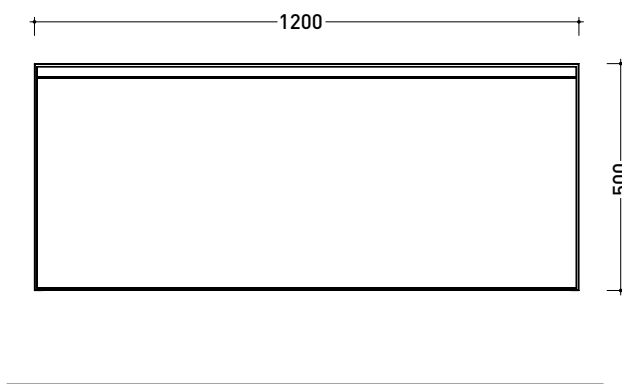

2022

CKDE07 L 120 x P 37 x H 50

Wall-hung unit H50 - 1 DRAWER (+1 HIDDEN DRAWER))

TOP NOT INCLUDED

Complements: Mirrors line: FLAG, MADRE

Package dim.

Weight 26,3 kg

Pz. Pallet n° -

vista zenitale / zenital view

assonometria / axonometry

vista frontale / frontal view

sezione longitudinale / section

sizes in mm

2022

CKPR38 L 50 to max 270 x P 38 x H 1,2

Wooden top from 50 to 270 cm
suitable for VANITY UNIT and simple UNIT depth 37 cm

WARNING:

Flaminia can forate the top surface for the placement of countertop washbasins only at the central axis of the underlying **VANITY UNIT**.

CE

vista zenitale / zenital view

vista frontale / frontal view

sizes in mm

1 I depth cm 37:
n.1 CKD909 + n.1 CKD151 + CKPR38 cm 120

2 I depth cm 37:
n.2 CKD108 + n.1 CKD753 + CKPR38 cm 205

3 I depth cm 37:
n.2 CKD802 + CKPR38 cm 140

4 I depth cm 37:
n.1 CKD800 + n. 1 CKD424 + CKPR38 cm 190