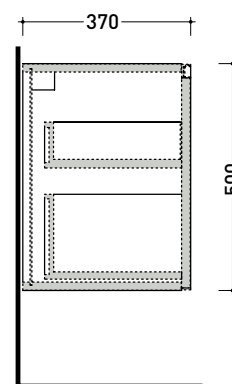

2022

CKDE07 L 120 x P 37 x H 50

Wall-hung unit H50 - 1 DRAWER (+1 HIDDEN DRAWER))

TOP NOT INCLUDED

Complements: Mirrors line: FLAG, MADRE

Package dim.

Weight 26,3 kg

Pz. Pallet n° -

vista zenitale / zenital view

assonometria / axonometry

vista frontale / frontal view

sezione longitudinale / section

sizes in mm

2022

CKPR38 L 50 to max 270 x P 38 x H 1,2

Wooden top from 50 to 270 cm
suitable for VANITY UNIT and simple UNIT depth 37 cm

WARNING:

Flaminia can forate the top surface for the placement of countertop washbasins only at the central axis of the underlying **VANITY UNIT**.

CE

vista zenitale / zenital view

vista frontale / frontal view

sizes in mm

1 I depth cm 37:
n.1 CKD909 + n.1 CKD151 + CKPR38 cm 120

2 I depth cm 37:
n.2 CKD108 + n.1 CKD753 + CKPR38 cm 205

3 I depth cm 37:
n.2 CKD802 + CKPR38 cm 140

4 I depth cm 37:
n.1 CKD800 + n. 1 CKD424 + CKPR38 cm 190