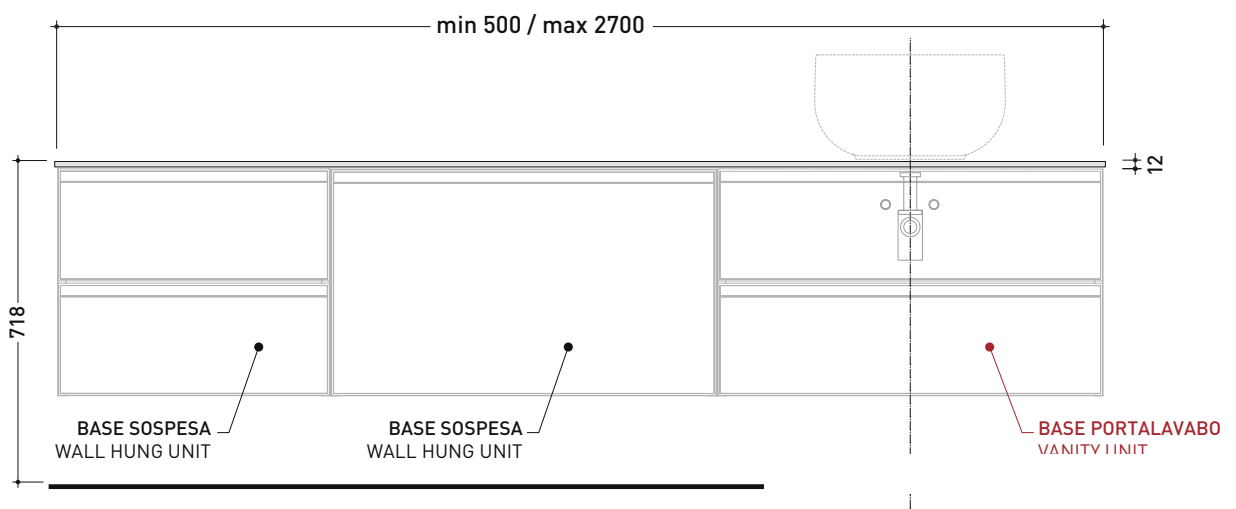

2022

CKDE07 L 120 x P 37 x H 50

Wall-hung unit H50 - 1 DRAWER (+1 HIDDEN DRAWER))

TOP NOT INCLUDED

Complements: Mirrors line: FLAG, MADRE

Package dim.

Weight 26,3 kg

Pz. Pallet n° -

vista zenitale / zenital view

assonometria / axonometry

vista frontale / frontal view

sezione longitudinale / section

sizes in mm

2022

CKPR38 L 50 to max 270 x P 38 x H 1,2

Wooden top from 50 to 270 cm
suitable for VANITY UNIT and simple UNIT depth 37 cm

WARNING:

Flaminia can forate the top surface for the placement of countertop washbasins only at the central axis of the underlying **VANITY UNIT**.

CE

vista zenitale / zenital view

vista frontale / frontal view

sizes in mm

1 I depth cm 37:
n.1 CKD909 + n.1 CKD151 + CKPR38 cm 120

2 I depth cm 37:
n.2 CKD108 + n.1 CKD753 + CKPR38 cm 205

3 I depth cm 37:
n.2 CKD802 + CKPR38 cm 140

4 I depth cm 37:
n.1 CKD800 + n. 1 CKD424 + CKPR38 cm 190