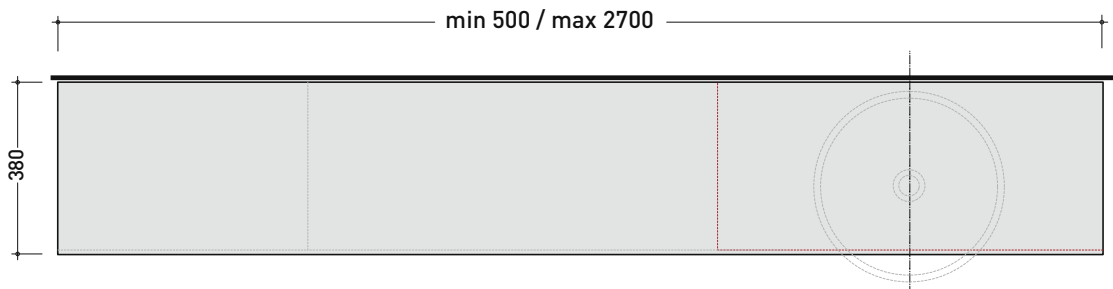

2022

CKDE07 L 120 x P 37 x H 50

Wall-hung unit H50 - 1 DRAWER (+1 HIDDEN DRAWER))

TOP NOT INCLUDED

Complements: Mirrors line: FLAG, MADRE

Package dim.

Weight 26,3 kg

Pz. Pallet n° -

vista zenitale / zenital view

assonometria / axonometry

vista frontale / frontal view

sezione longitudinale / section

sizes in mm

2022

CKPR38 L 50 to max 270 x P 38 x H 1,2

Wooden top from 50 to 270 cm
suitable for VANITY UNIT and simple UNIT depth 37 cm

WARNING:

Flaminia can forate the top surface for the placement of countertop washbasins only at the central axis of the underlying **VANITY UNIT**.

CE

vista zenitale / zenital view

vista frontale / frontal view

sizes in mm

1 I depth cm 37:
n.1 CKD909 + n.1 CKD151 + CKPR38 cm 120

2 I depth cm 37:
n.2 CKD108 + n.1 CKD753 + CKPR38 cm 205

3 I depth cm 37:
n.2 CKD802 + CKPR38 cm 140

4 I depth cm 37:
n.1 CKD800 + n. 1 CKD424 + CKPR38 cm 190