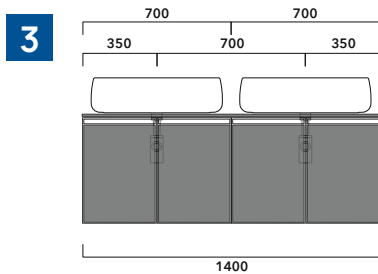

2022

CKDE07 L 120 x P 37 x H 50

Wall-hung unit H50 - 1 DRAWER (+1 HIDDEN DRAWER))

TOP NOT INCLUDED

Complements: Mirrors line: FLAG, MADRE

Package dim.

Weight 26,3 kg

Pz. Pallet n° -

vista zenitale / zenital view

assonometria / axonometry

vista frontale / frontal view

sezione longitudinale / section

sizes in mm

2022

CKPR38 L 50 to max 270 x P 38 x H 1,2

Wooden top from 50 to 270 cm
suitable for VANITY UNIT and simple UNIT depth 37 cm

WARNING:

Flaminia can forate the top surface for the placement of countertop washbasins only at the central axis of the underlying **VANITY UNIT**.

CE

vista zenitale / zenital view

vista frontale / frontal view

sizes in mm

1 I depth cm 37:
n.1 CKD909 + n.1 CKD151 + CKPR38 cm 120

2 I depth cm 37:
n.2 CKD108 + n.1 CKD753 + CKPR38 cm 205

3 I depth cm 37:
n.2 CKD802 + CKPR38 cm 140

4 I depth cm 37:
n.1 CKD800 + n. 1 CKD424 + CKPR38 cm 190