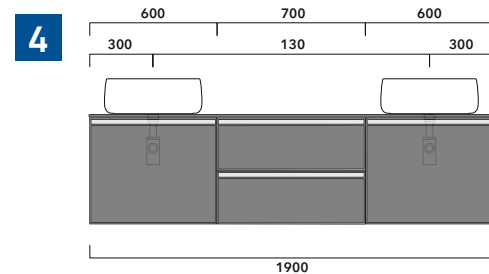

vista zenitale / zenital view

assonometria / axonometry

vista frontale / frontal view

sezione longitudinale / section

sizes in mm

2022

CKPR38 L 50 to max 270 x P 38 x H 1,2

Wooden top from 50 to 270 cm
suitable for VANITY UNIT and simple UNIT depth 37 cm

WARNING:

Flaminia can forate the top surface for the placement of countertop washbasins only at the central axis of the underlying **VANITY UNIT**.

CE

vista zenitale / zenital view

vista frontale / frontal view

sizes in mm

1 I depth cm 37:
n.1 CKD909 + n.1 CKD151 + CKPR38 cm 120

2 I depth cm 37:
n.2 CKD108 + n.1 CKD753 + CKPR38 cm 205

3 I depth cm 37:
n.2 CKD802 + CKPR38 cm 140

4 I depth cm 37:
n.1 CKD800 + n. 1 CKD424 + CKPR38 cm 190

5 I depth cm 37:
n.1 CKD486 + n.1 CKD808 + CKPR38 cm 155

6 I depth cm 37:
n.2 CKD424 + n.1 CKD892 + CKPR38 cm 245

7 I depth cm 37:
n.1 CKD875 + n. 1 CKD400 + CKPR38 cm 95

8 I depth cm 37:
n.2 CKD838 + n. 1 CKD620 + CKPR38 cm 270