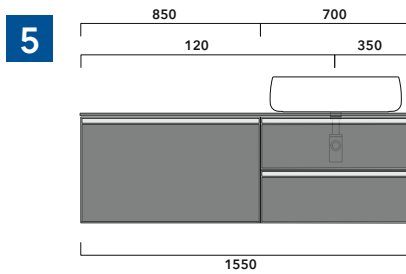

2022

CKDE07 L 120 x P 37 x H 50

Wall-hung unit H50 - 1 DRAWER (+1 HIDDEN DRAWER))

TOP NOT INCLUDED

Complements: Mirrors line: FLAG, MADRE

Package dim.

Weight 26,3 kg

Pz. Pallet n° -

vista zenitale / zenital view

assonometria / axonometry

vista frontale / frontal view

sezione longitudinale / section

sizes in mm

2022

CKPR38 L 50 to max 270 x P 38 x H 1,2

Wooden top from 50 to 270 cm
suitable for VANITY UNIT and simple UNIT depth 37 cm

WARNING:

Flaminia can forate the top surface for the placement of countertop washbasins only at the central axis of the underlying **VANITY UNIT**.

CE

vista zenitale / zenital view

vista frontale / frontal view

sizes in mm

1 I depth cm 37:
n.1 CKD909 + n.1 CKD151 + CKPR38 cm 120

2 I depth cm 37:
n.2 CKD108 + n.1 CKD753 + CKPR38 cm 205

3 I depth cm 37:
n.2 CKD802 + CKPR38 cm 140

4 I depth cm 37:
n.1 CKD800 + n. 1 CKD424 + CKPR38 cm 190