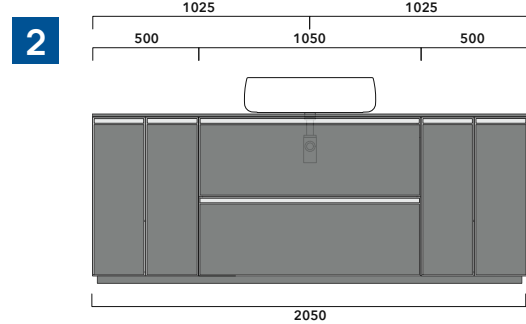

2022

CKDE07 L 120 x P 37 x H 50

Wall-hung unit H50 - 1 DRAWER (+1 HIDDEN DRAWER))

TOP NOT INCLUDED

Complements: Mirrors line: FLAG, MADRE

Package dim.

Weight 26,3 kg

Pz. Pallet n° -

vista zenitale / zenital view

assonometria / axonometry

vista frontale / frontal view

sezione longitudinale / section

sizes in mm

2022

CKPR38 L 50 to max 270 x P 38 x H 1,2

Wooden top from 50 to 270 cm
suitable for VANITY UNIT and simple UNIT depth 37 cm

WARNING:

Flaminia can forate the top surface for the placement of countertop washbasins only at the central axis of the underlying **VANITY UNIT**.

CE

vista zenitale / zenital view

vista frontale / frontal view

sizes in mm

1 I depth cm 37:
n.1 CKD909 + n.1 CKD151 + CKPR38 cm 120

2 I depth cm 37:
n.2 CKD108 + n.1 CKD753 + CKPR38 cm 205

3 I depth cm 37:
n.2 CKD802 + CKPR38 cm 140

4 I depth cm 37:
n.1 CKD800 + n. 1 CKD424 + CKPR38 cm 190