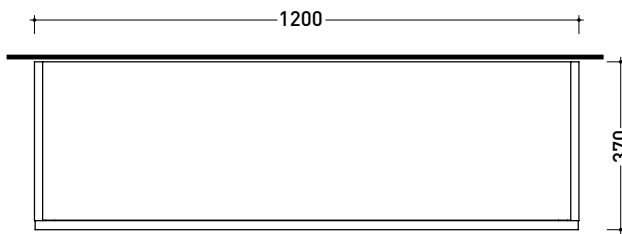

2022

CKDE07 L 120 x P 37 x H 50

Wall-hung unit H50 - 1 DRAWER (+1 HIDDEN DRAWER))

TOP NOT INCLUDED

Complements: Mirrors line: FLAG, MADRE

Package dim.

Weight 26,3 kg

Pz. Pallet n° -

vista zenitale / zenital view

assonometria / axonometry

vista frontale / frontal view

sezione longitudinale / section

sizes in mm

2022

CKPR38 L 50 to max 270 x P 38 x H 1,2

Wooden top from 50 to 270 cm
suitable for VANITY UNIT and simple UNIT depth 37 cm

WARNING:

Flaminia can forate the top surface for the placement of countertop washbasins only at the central axis of the underlying **VANITY UNIT**.

CE

vista zenitale / zenital view

vista frontale / frontal view

sizes in mm

1 I depth cm 37:
n.1 CKD909 + n.1 CKD151 + CKPR38 cm 120

2 I depth cm 37:
n.2 CKD108 + n.1 CKD753 + CKPR38 cm 205

3 I depth cm 37:
n.2 CKD802 + CKPR38 cm 140

4 I depth cm 37:
n.1 CKD800 + n. 1 CKD424 + CKPR38 cm 190