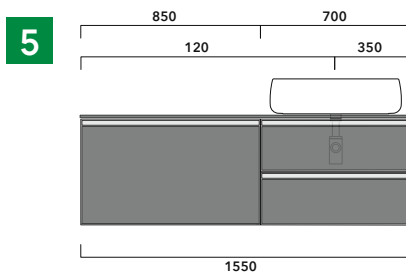

2022

CKDE02 L 105 x P 50 x H 50

Base sospesa H50 - 1 CASSETTO (+1 INTERNO)
TOP ESCLUSO

Complementi: Specchi linea FLAG, MADRE

Dim. Imballo

Peso 19,5 kg

Pz. Pallet n° -

vista zenitale / zenital view

ATTENZIONE:

Flaminia può forare il piano per l'alloggiamento di lavabi d'appoggio solo in corrispondenza dell'asse centrale della **BASE PORTALAVABO** sottostante.

CE

vista zenitale / zenital view

vista frontale / frontal view

dimensioni in mm

1 | profondità cm 50:
n.1 **CKD910** + n.1 **CKD152** + **CKPR51** cm 120

2 | profondità cm 50:
n.2 **CKD109** + n.1 **CKD754** + **CKPR51** cm 205

3 | profondità cm 50:
n.2 **CKD803** + **CKPR51** cm 140

4 | profondità cm 50:
n.1 **CKD801** + n. 1 **CKD425** + **CKPR51** cm 190

5 | profondità cm 50:
n.1 **CKD487** + n.1 **CKD809** + **CKPR51** cm 155

6 | profondità cm 50:
n.2 **CKD425** + n.1 **CKD893** + **CKPR51** cm 245