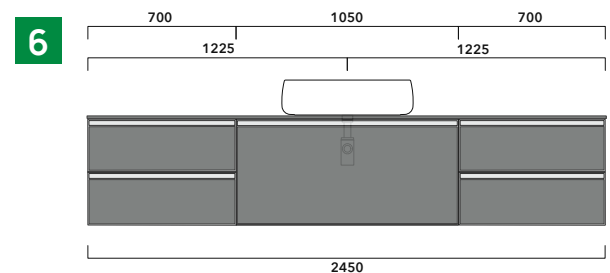

2022

CKDE02 L 105 x P 50 x H 50

Base sospesa H50 - 1 CASSETTO (+1 INTERNO)
TOP ESCLUSO

Complementi: Specchi linea FLAG, MADRE

Dim. Imballo

Peso 19,5 kg

Pz. Pallet n° -

vista zenitale / zenital view

ATTENZIONE:

Flaminia può forare il piano per l'alloggiamento di lavabi d'appoggio solo in corrispondenza dell'asse centrale della **BASE PORTALAVABO** sottostante.

CE

vista zenitale / zenital view

vista frontale / frontal view

dimensioni in mm

1 | profondità cm 50:
n.1 **CKD910** + n.1 **CKD152** + **CKPR51** cm 120

2 | profondità cm 50:
n.2 **CKD109** + n.1 **CKD754** + **CKPR51** cm 205

3 | profondità cm 50:
n.2 **CKD803** + **CKPR51** cm 140

4 | profondità cm 50:
n.1 **CKD801** + n. 1 **CKD425** + **CKPR51** cm 190

5 | profondità cm 50:
n.1 **CKD487** + n.1 **CKD809** + **CKPR51** cm 155

6 | profondità cm 50:
n.2 **CKD425** + n.1 **CKD893** + **CKPR51** cm 245