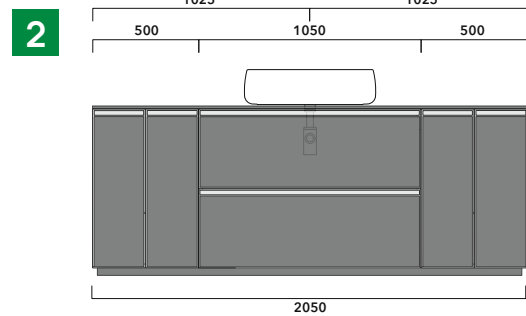

2022

CKDE02 L 105 x P 50 x H 50

Base sospesa H50 - 1 CASSETTO (+1 INTERNO)
TOP ESCLUSO

Complementi: Specchi linea FLAG, MADRE

Dim. Imballo

Peso 19,5 kg

Pz. Pallet n° -

vista zenitale / zenital view

assonometria / axonometry

vista frontale / frontal view

sezione longitudinale / section

dimensioni in mm

2022

CKPR51 L50 a max 270 x P 51 x H 1,2

Piano di copertura in legno da cm 50 a 270
per BASI PORTALAVABO e BASI prof. 37 cm

ATTENZIONE:

Flaminia può forare il piano per l'alloggiamento di lavabi d'appoggio solo in corrispondenza dell'asse centrale della **BASE PORTALAVABO** sottostante.

CE

vista zenitale / zenital view

vista frontale / frontal view

dimensioni in mm

1 | profondità cm 50:
n.1 **CKD910** + n.1 **CKD152** + **CKPR51** cm 120

2 | profondità cm 50:
n.2 **CKD109** + n.1 **CKD754** + **CKPR51** cm 205

3 | profondità cm 50:
n.2 **CKD803** + **CKPR51** cm 140