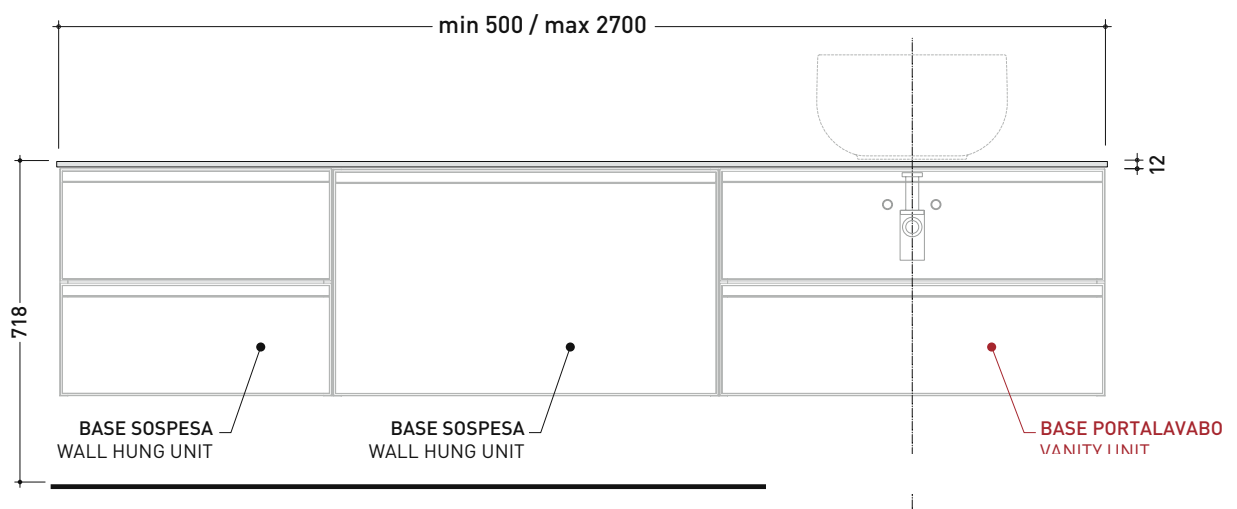

2022

CKDE02 L 105 x P 50 x H 50

Base sospesa H50 - 1 CASSETTO (+1 INTERNO)
TOP ESCLUSO

Complementi: Specchi linea FLAG, MADRE

Dim. Imballo

Peso 19,5 kg

Pz. Pallet n° -

vista zenitale / zenital view

assonometria / axonometry

vista frontale / frontal view

sezione longitudinale / section

dimensioni in mm

2022

CKPR51 L50 a max 270 x P 51 x H 1,2

Piano di copertura in legno da cm 50 a 270
per BASI PORTALAVABO e BASI prof. 37 cm

ATTENZIONE:

Flaminia può forare il piano per l'alloggiamento di lavabi d'appoggio solo in corrispondenza dell'asse centrale della **BASE PORTALAVABO** sottostante.

CE

vista zenitale / zenital view

vista frontale / frontal view

dimensioni in mm

1 | profondità cm 50:
n.1 **CKD910** + n.1 **CKD152** + **CKPR51** cm 120

2 | profondità cm 50:
n.2 **CKD109** + n.1 **CKD754** + **CKPR51** cm 205

3 | profondità cm 50:
n.2 **CKD803** + **CKPR51** cm 140