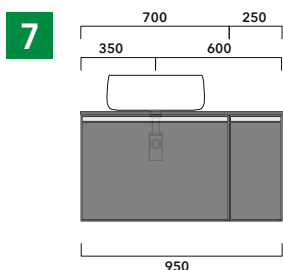

2022

CKDE02 L 105 x P 50 x H 50

Base sospesa H50 - 1 CASSETTO (+1 INTERNO)
TOP ESCLUSO

Complementi: Specchi linea FLAG, MADRE

Dim. Imballo

Peso 19,5 kg

Pz. Pallet n° -

vista zenitale / zenital view

ATTENZIONE:

Flaminia può forare il piano per l'alloggiamento di lavabi d'appoggio solo in corrispondenza dell'asse centrale della **BASE PORTALAVABO** sottostante.

CE

vista zenitale / zenital view

vista frontale / frontal view

dimensioni in mm

1 | profondità cm 50:
n.1 **CKD910** + n.1 **CKD152** + **CKPR51** cm 120

2 | profondità cm 50:
n.2 **CKD109** + n.1 **CKD754** + **CKPR51** cm 205

3 | profondità cm 50:
n.2 **CKD803** + **CKPR51** cm 140

4 | profondità cm 50:
n.1 **CKD801** + n. 1 **CKD425** + **CKPR51** cm 190

5 | profondità cm 50:
n.1 **CKD487** + n.1 **CKD809** + **CKPR51** cm 155

6 | profondità cm 50:
n.2 **CKD425** + n.1 **CKD893** + **CKPR51** cm 245