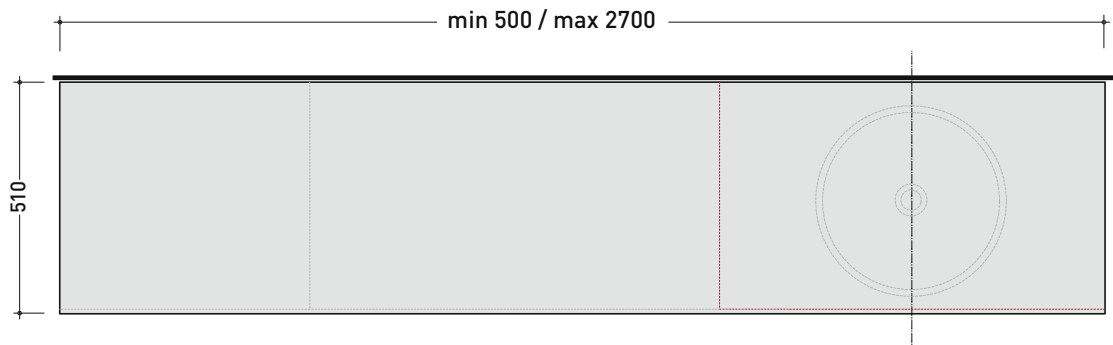

2022

CKDE02 L 105 x P 50 x H 50

Base sospesa H50 - 1 CASSETTO (+1 INTERNO)
TOP ESCLUSO

Complementi: Specchi linea FLAG, MADRE

Dim. Imballo

Peso 19,5 kg

Pz. Pallet n° -

vista zenitale / zenital view

assonometria / axonometry

vista frontale / frontal view

sezione longitudinale / section

dimensioni in mm

2022

CKPR51 L50 a max 270 x P 51 x H 1,2

Piano di copertura in legno da cm 50 a 270
per BASI PORTALAVABO e BASI prof. 37 cm

ATTENZIONE:

Flaminia può forare il piano per l'alloggiamento di lavabi d'appoggio solo in corrispondenza dell'asse centrale della **BASE PORTALAVABO** sottostante.

CE

vista zenitale / zenital view

vista frontale / frontal view

dimensioni in mm

1 | profondità cm 50:
n.1 **CKD910** + n.1 **CKD152** + **CKPR51** cm 120

2 | profondità cm 50:
n.2 **CKD109** + n.1 **CKD754** + **CKPR51** cm 205

3 | profondità cm 50:
n.2 **CKD803** + **CKPR51** cm 140