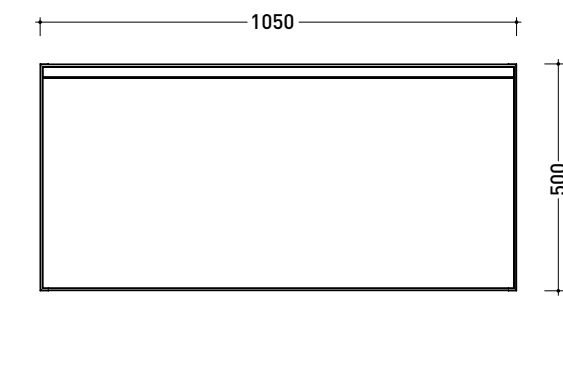

2022

CKDE02 L 105 x P 50 x H 50

Base sospesa H50 - 1 CASSETTO (+1 INTERNO)
TOP ESCLUSO

Complementi: Specchi linea FLAG, MADRE

Dim. Imballo

Peso 19,5 kg

Pz. Pallet n° -

vista zenitale / zenital view

assonometria / axonometry

vista frontale / frontal view

sezione longitudinale / section

dimensioni in mm

2022

CKPR51 L50 a max 270 x P 51 x H 1,2

Piano di copertura in legno da cm 50 a 270
per BASI PORTALAVABO e BASI prof. 37 cm

ATTENZIONE:

Flaminia può forare il piano per l'alloggiamento di lavabi d'appoggio solo in corrispondenza dell'asse centrale della **BASE PORTALAVABO** sottostante.

CE

vista zenitale / zenital view

vista frontale / frontal view

dimensioni in mm

1 | profondità cm 50:
n.1 **CKD910** + n.1 **CKD152** + **CKPR51** cm 120

2 | profondità cm 50:
n.2 **CKD109** + n.1 **CKD754** + **CKPR51** cm 205

3 | profondità cm 50:
n.2 **CKD803** + **CKPR51** cm 140