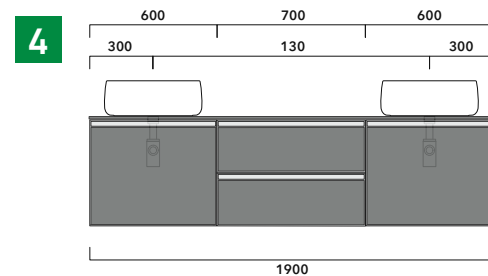

2022

CKDE02 L 105 x P 50 x H 50

Base sospesa H50 - 1 CASSETTO (+1 INTERNO)
TOP ESCLUSO

Complementi: Specchi linea FLAG, MADRE

Dim. Imballo

Peso 19,5 kg

Pz. Pallet n° -

vista zenitale / zenital view

ATTENZIONE:

Flaminia può forare il piano per l'alloggiamento di lavabi d'appoggio solo in corrispondenza dell'asse centrale della **BASE PORTALAVABO** sottostante.

CE

vista zenitale / zenital view

vista frontale / frontal view

dimensioni in mm

1 | profondità cm 50:
n.1 **CKD910** + n.1 **CKD152** + **CKPR51** cm 120

2 | profondità cm 50:
n.2 **CKD109** + n.1 **CKD754** + **CKPR51** cm 205

3 | profondità cm 50:
n.2 **CKD803** + **CKPR51** cm 140

4 | profondità cm 50:
n.1 **CKD801** + n. 1 **CKD425** + **CKPR51** cm 190

5 | profondità cm 50:
n.1 **CKD487** + n.1 **CKD809** + **CKPR51** cm 155

6 | profondità cm 50:
n.2 **CKD425** + n.1 **CKD893** + **CKPR51** cm 245