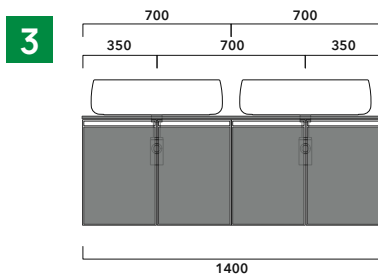

2022

CKDE02 L 105 x P 50 x H 50

Base sospesa H50 - 1 CASSETTO (+1 INTERNO)
TOP ESCLUSO

Complementi: Specchi linea FLAG, MADRE

Dim. Imballo

Peso 19,5 kg

Pz. Pallet n° -

vista zenitale / zenital view

assonometria / axonometry

vista frontale / frontal view

sezione longitudinale / section

dimensioni in mm

2022

CKPR51 L50 a max 270 x P 51 x H 1,2

Piano di copertura in legno da cm 50 a 270
per BASI PORTALAVABO e BASI prof. 37 cm

ATTENZIONE:

Flaminia può forare il piano per l'alloggiamento di lavabi d'appoggio solo in corrispondenza dell'asse centrale della **BASE PORTALAVABO** sottostante.

CE

vista zenitale / zenital view

vista frontale / frontal view

dimensioni in mm

1 | profondità cm 50:
n.1 **CKD910** + n.1 **CKD152** + **CKPR51** cm 120

2 | profondità cm 50:
n.2 **CKD109** + n.1 **CKD754** + **CKPR51** cm 205

3 | profondità cm 50:
n.2 **CKD803** + **CKPR51** cm 140