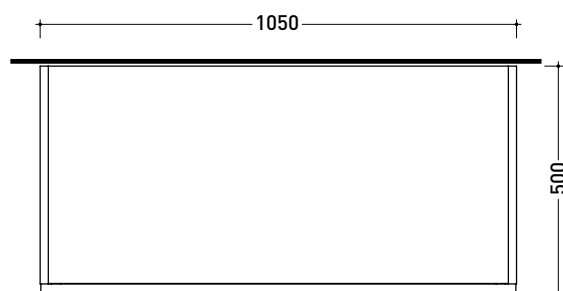

2022

CKDE02 L 105 x P 50 x H 50

Base sospesa H50 - 1 CASSETTO (+1 INTERNO)
TOP ESCLUSO

Complementi: Specchi linea FLAG, MADRE

Dim. Imballo

Peso 19,5 kg

Pz. Pallet n° -

vista zenitale / zenital view

assonometria / axonometry

vista frontale / frontal view

sezione longitudinale / section

dimensioni in mm

2022

CKPR51 L50 a max 270 x P 51 x H 1,2

Piano di copertura in legno da cm 50 a 270
per BASI PORTALAVABO e BASI prof. 37 cm

ATTENZIONE:

Flaminia può forare il piano per l'alloggiamento di lavabi d'appoggio solo in corrispondenza dell'asse centrale della **BASE PORTALAVABO** sottostante.

CE

vista zenitale / zenital view

vista frontale / frontal view

dimensioni in mm

1 | profondità cm 50:
n.1 **CKD910** + n.1 **CKD152** + **CKPR51** cm 120

2 | profondità cm 50:
n.2 **CKD109** + n.1 **CKD754** + **CKPR51** cm 205

3 | profondità cm 50:
n.2 **CKD803** + **CKPR51** cm 140