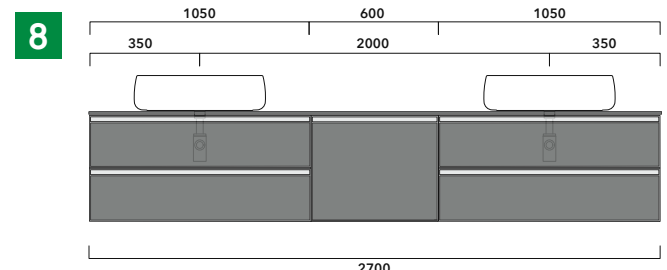

8 | profondità cm 50:
n.2 **CKD839** + n. 1 **CKD621** + **CKPR51** cm 270