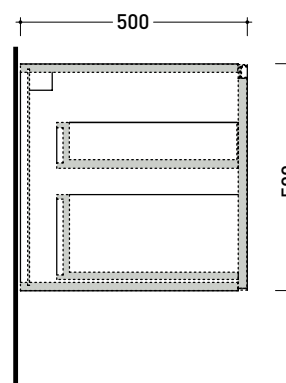

2022

CKDE02 L 105 x P 50 x H 50

Base sospesa H50 - 1 CASSETTO (+1 INTERNO)
TOP ESCLUSO

Complementi: Specchi linea FLAG, MADRE

Dim. Imballo

Peso 19,5 kg

Pz. Pallet n° -

vista zenitale / zenital view

assonometria / axonometry

vista frontale / frontal view

sezione longitudinale / section

dimensioni in mm

2022

CKPR51 L50 a max 270 x P 51 x H 1,2

Piano di copertura in legno da cm 50 a 270
per BASI PORTALAVABO e BASI prof. 37 cm

ATTENZIONE:

Flaminia può forare il piano per l'alloggiamento di lavabi d'appoggio solo in corrispondenza dell'asse centrale della **BASE PORTALAVABO** sottostante.

CE

vista zenitale / zenital view

vista frontale / frontal view

dimensioni in mm

1 | profondità cm 50:
n.1 **CKD910** + n.1 **CKD152** + **CKPR51** cm 120

2 | profondità cm 50:
n.2 **CKD109** + n.1 **CKD754** + **CKPR51** cm 205

3 | profondità cm 50:
n.2 **CKD803** + **CKPR51** cm 140