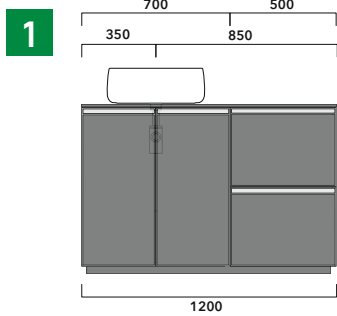

2022

CKDE02 L 105 x P 50 x H 50

Base sospesa H50 - 1 CASSETTO (+1 INTERNO)
TOP ESCLUSO

Complementi: Specchi linea FLAG, MADRE

Dim. Imballo

Peso 19,5 kg

Pz. Pallet n° -

vista zenitale / zenital view

assonometria / axonometry

vista frontale / frontal view

sezione longitudinale / section

dimensioni in mm

2022

CKPR51 L50 a max 270 x P 51 x H 1,2

Piano di copertura in legno da cm 50 a 270
per BASI PORTALAVABO e BASI prof. 37 cm

ATTENZIONE:

Flaminia può forare il piano per l'alloggiamento di lavabi d'appoggio solo in corrispondenza dell'asse centrale della **BASE PORTALAVABO** sottostante.

CE

vista zenitale / zenital view

vista frontale / frontal view

dimensioni in mm

1 | profondità cm 50:
n.1 **CKD910** + n.1 **CKD152** + **CKPR51** cm 120

2 | profondità cm 50:
n.2 **CKD109** + n.1 **CKD754** + **CKPR51** cm 205

3 | profondità cm 50:
n.2 **CKD803** + **CKPR51** cm 140