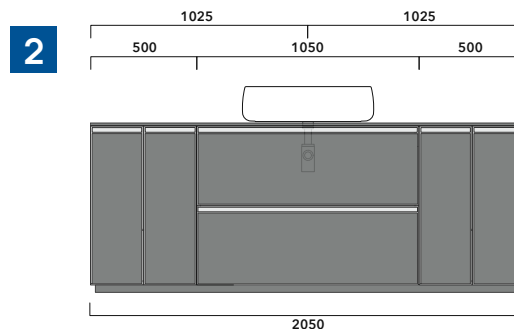

2022

CKD584 L 95 x P 37 x H 50

Base sospesa - 2 ANTE

TOP ESCLUSO

Complementi: Specchi linea FLAG, MADRE

Dim. Imballo

Peso **24,3 kg**

Pz. Pallet n° -

vista zenitale / zenital view

assonometria / axonometry

vista frontale / frontal view

sezione longitudinale / section

dimensioni in mm

2022

CKPR38 L 50 a max 270 x P 38 x H 1,2

Piano di copertura in legno da cm 50 a 270
per BASI PORTALAVABO e BASI prof. 37 cm

ATTENZIONE:

Flaminia può forare il piano per l'alloggiamento di lavabi d'appoggio solo in corrispondenza dell'asse centrale della **BASE PORTALAVABO** sottostante.

CE

vista zenitale / zenital view

vista frontale / frontal view

dimensioni in mm

1 | profondità cm 37:
n.1 **CKD909** + n.1 **CKD151** + **CKPR38** cm 120

2 | profondità cm 37:
n.2 **CKD108** + n.1 **CKD753** + **CKPR38** cm 205

3 | profondità cm 37:
n.2 **CKD802** + **CKPR38** cm 140