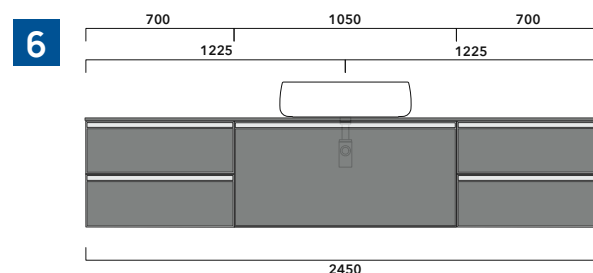

vista zenitale / zenital view

assonometria / axonometry

vista frontale / frontal view

sezione longitudinale / section

dimensioni in mm

2022

CKPR38 L 50 a max 270 x P 38 x H 1,2

Piano di copertura in legno da cm 50 a 270
per BASI PORTALAVABO e BASI prof. 37 cm

ATTENZIONE:

Flaminia può forare il piano per l'alloggiamento di lavabi d'appoggio solo in corrispondenza dell'asse centrale della **BASE PORTALAVABO** sottostante.

CE

vista zenitale / zenital view

vista frontale / frontal view

dimensioni in mm

1 | profondità cm 37:
n.1 **CKD909** + n.1 **CKD151** + **CKPR38** cm 120

2 | profondità cm 37:
n.2 **CKD108** + n.1 **CKD753** + **CKPR38** cm 205

3 | profondità cm 37:
n.2 **CKD802** + **CKPR38** cm 140

4 | profondità cm 37:
n.1 **CKD800** + n. 1 **CKD424** + **CKPR38** cm 190

5 | profondità cm 37:
n.1 **CKD486** + n.1 **CKD808** + **CKPR38** cm 155

6 | profondità cm 37:
n.2 **CKD424** + n.1 **CKD892** + **CKPR38** cm 245