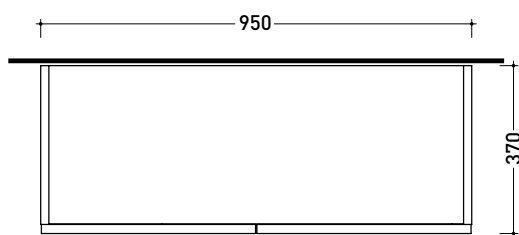

2022

CKD584 L 95 x P 37 x H 50

Base sospesa - 2 ANTE

TOP ESCLUSO

Complementi: Specchi linea FLAG, MADRE

Dim. Imballo

Peso **24,3 kg**

Pz. Pallet n° -

vista zenitale / zenital view

assonometria / axonometry

vista frontale / frontal view

sezione longitudinale / section

dimensioni in mm

2022

CKPR38 L 50 a max 270 x P 38 x H 1,2

Piano di copertura in legno da cm 50 a 270
per BASI PORTALAVABO e BASI prof. 37 cm

ATTENZIONE:

Flaminia può forare il piano per l'alloggiamento di lavabi d'appoggio solo in corrispondenza dell'asse centrale della **BASE PORTALAVABO** sottostante.

CE

vista zenitale / zenital view

vista frontale / frontal view

dimensioni in mm

1 | profondità cm 37:
n.1 **CKD909** + n.1 **CKD151** + **CKPR38** cm 120

2 | profondità cm 37:
n.2 **CKD108** + n.1 **CKD753** + **CKPR38** cm 205

3 | profondità cm 37:
n.2 **CKD802** + **CKPR38** cm 140