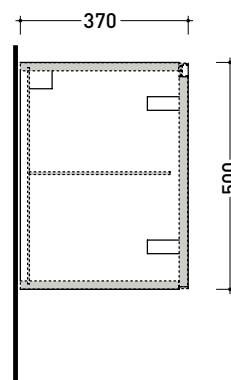

2022

CKD584 L 95 x P 37 x H 50

Base sospesa - 2 ANTE

TOP ESCLUSO

Complementi: Specchi linea FLAG, MADRE

Dim. Imballo

Peso **24,3 kg**

Pz. Pallet n° -

vista zenitale / zenital view

assonometria / axonometry

vista frontale / frontal view

sezione longitudinale / section

dimensioni in mm

2022

CKPR38 L 50 a max 270 x P 38 x H 1,2

Piano di copertura in legno da cm 50 a 270
per BASI PORTALAVABO e BASI prof. 37 cm

ATTENZIONE:

Flaminia può forare il piano per l'alloggiamento di lavabi d'appoggio solo in corrispondenza dell'asse centrale della **BASE PORTALAVABO** sottostante.

CE

vista zenitale / zenital view

vista frontale / frontal view

dimensioni in mm

1 | profondità cm 37:
n.1 **CKD909** + n.1 **CKD151** + **CKPR38** cm 120

2 | profondità cm 37:
n.2 **CKD108** + n.1 **CKD753** + **CKPR38** cm 205

3 | profondità cm 37:
n.2 **CKD802** + **CKPR38** cm 140