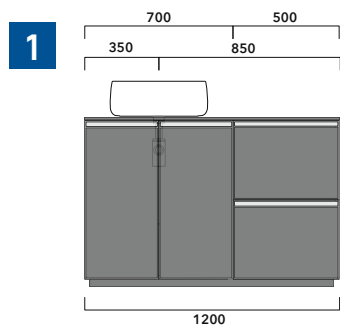

2022

CKD584 L 95 x P 37 x H 50

Base sospesa - 2 ANTE

TOP ESCLUSO

Complementi: Specchi linea FLAG, MADRE

Dim. Imballo

Peso **24,3 kg**

Pz. Pallet n° -

vista zenitale / zenital view

assonometria / axonometry

vista frontale / frontal view

sezione longitudinale / section

dimensioni in mm

2022

CKPR38 L 50 a max 270 x P 38 x H 1,2

Piano di copertura in legno da cm 50 a 270
per BASI PORTALAVABO e BASI prof. 37 cm

ATTENZIONE:

Flaminia può forare il piano per l'alloggiamento di lavabi d'appoggio solo in corrispondenza dell'asse centrale della **BASE PORTALAVABO** sottostante.

CE

vista zenitale / zenital view

vista frontale / frontal view

dimensioni in mm

1 | profondità cm 37:
n.1 **CKD909** + n.1 **CKD151** + **CKPR38** cm 120

2 | profondità cm 37:
n.2 **CKD108** + n.1 **CKD753** + **CKPR38** cm 205

3 | profondità cm 37:
n.2 **CKD802** + **CKPR38** cm 140