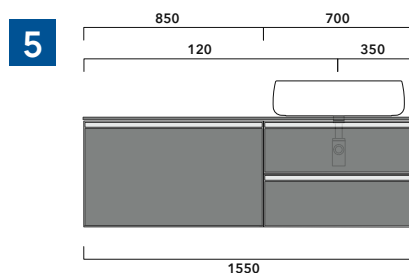

vista zenitale / zenital view

assonometria / axonometry

vista frontale / frontal view

sezione longitudinale / section

dimensioni in mm

2022

CKPR38 L 50 a max 270 x P 38 x H 1,2

Piano di copertura in legno da cm 50 a 270
per BASI PORTALAVABO e BASI prof. 37 cm

ATTENZIONE:

Flaminia può forare il piano per l'alloggiamento di lavabi d'appoggio solo in corrispondenza dell'asse centrale della **BASE PORTALAVABO** sottostante.

CE

vista zenitale / zenital view

vista frontale / frontal view

dimensioni in mm

1 | profondità cm 37:
n.1 **CKD909** + n.1 **CKD151** + **CKPR38** cm 120

2 | profondità cm 37:
n.2 **CKD108** + n.1 **CKD753** + **CKPR38** cm 205

3 | profondità cm 37:
n.2 **CKD802** + **CKPR38** cm 140

4 | profondità cm 37:
n.1 **CKD800** + n. 1 **CKD424** + **CKPR38** cm 190

5 | profondità cm 37:
n.1 **CKD486** + n.1 **CKD808** + **CKPR38** cm 155

6 | profondità cm 37:
n.2 **CKD424** + n.1 **CKD892** + **CKPR38** cm 245