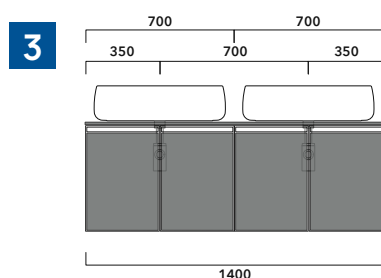

2022

CKD584 L 95 x P 37 x H 50

Base sospesa - 2 ANTE

TOP ESCLUSO

Complementi: Specchi linea FLAG, MADRE

Dim. Imballo

Peso **24,3 kg**

Pz. Pallet n° -

vista zenitale / zenital view

assonometria / axonometry

vista frontale / frontal view

sezione longitudinale / section

dimensioni in mm

2022

CKPR38 L 50 a max 270 x P 38 x H 1,2

Piano di copertura in legno da cm 50 a 270
per BASI PORTALAVABO e BASI prof. 37 cm

ATTENZIONE:

Flaminia può forare il piano per l'alloggiamento di lavabi d'appoggio solo in corrispondenza dell'asse centrale della **BASE PORTALAVABO** sottostante.

CE

vista zenitale / zenital view

vista frontale / frontal view

dimensioni in mm

1 | profondità cm 37:
n.1 **CKD909** + n.1 **CKD151** + **CKPR38** cm 120

2 | profondità cm 37:
n.2 **CKD108** + n.1 **CKD753** + **CKPR38** cm 205

3 | profondità cm 37:
n.2 **CKD802** + **CKPR38** cm 140