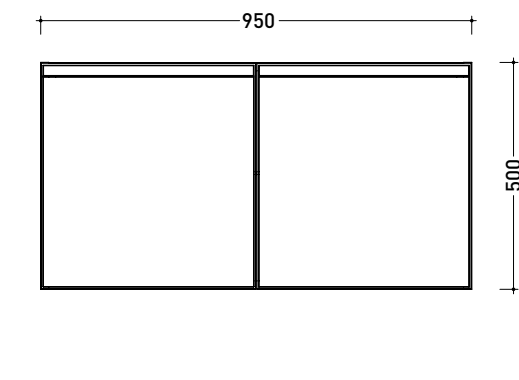

2022

CKD584 L 95 x P 37 x H 50

Base sospesa - 2 ANTE

TOP ESCLUSO

Complementi: Specchi linea FLAG, MADRE

Dim. Imballo

Peso **24,3 kg**

Pz. Pallet n° -

vista zenitale / zenital view

assonometria / axonometry

vista frontale / frontal view

sezione longitudinale / section

dimensioni in mm

2022

CKPR38 L 50 a max 270 x P 38 x H 1,2

Piano di copertura in legno da cm 50 a 270
per BASI PORTALAVABO e BASI prof. 37 cm

ATTENZIONE:

Flaminia può forare il piano per l'alloggiamento di lavabi d'appoggio solo in corrispondenza dell'asse centrale della **BASE PORTALAVABO** sottostante.

CE

vista zenitale / zenital view

vista frontale / frontal view

dimensioni in mm

1 | profondità cm 37:
n.1 **CKD909** + n.1 **CKD151** + **CKPR38** cm 120

2 | profondità cm 37:
n.2 **CKD108** + n.1 **CKD753** + **CKPR38** cm 205

3 | profondità cm 37:
n.2 **CKD802** + **CKPR38** cm 140