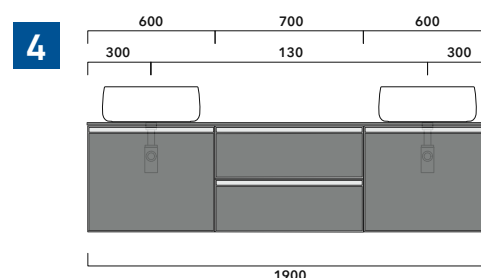

vista zenitale / zenital view

assonometria / axonometry

vista frontale / frontal view

sezione longitudinale / section

dimensioni in mm

2022

CKPR38 L 50 a max 270 x P 38 x H 1,2

Piano di copertura in legno da cm 50 a 270
per BASI PORTALAVABO e BASI prof. 37 cm

ATTENZIONE:

Flaminia può forare il piano per l'alloggiamento di lavabi d'appoggio solo in corrispondenza dell'asse centrale della **BASE PORTALAVABO** sottostante.

CE

vista zenitale / zenital view

vista frontale / frontal view

dimensioni in mm

1 | profondità cm 37:
n.1 **CKD909** + n.1 **CKD151** + **CKPR38** cm 120

2 | profondità cm 37:
n.2 **CKD108** + n.1 **CKD753** + **CKPR38** cm 205

3 | profondità cm 37:
n.2 **CKD802** + **CKPR38** cm 140

4 | profondità cm 37:
n.1 **CKD800** + n. 1 **CKD424** + **CKPR38** cm 190

5 | profondità cm 37:
n.1 **CKD486** + n.1 **CKD808** + **CKPR38** cm 155

6 | profondità cm 37:
n.2 **CKD424** + n.1 **CKD892** + **CKPR38** cm 245