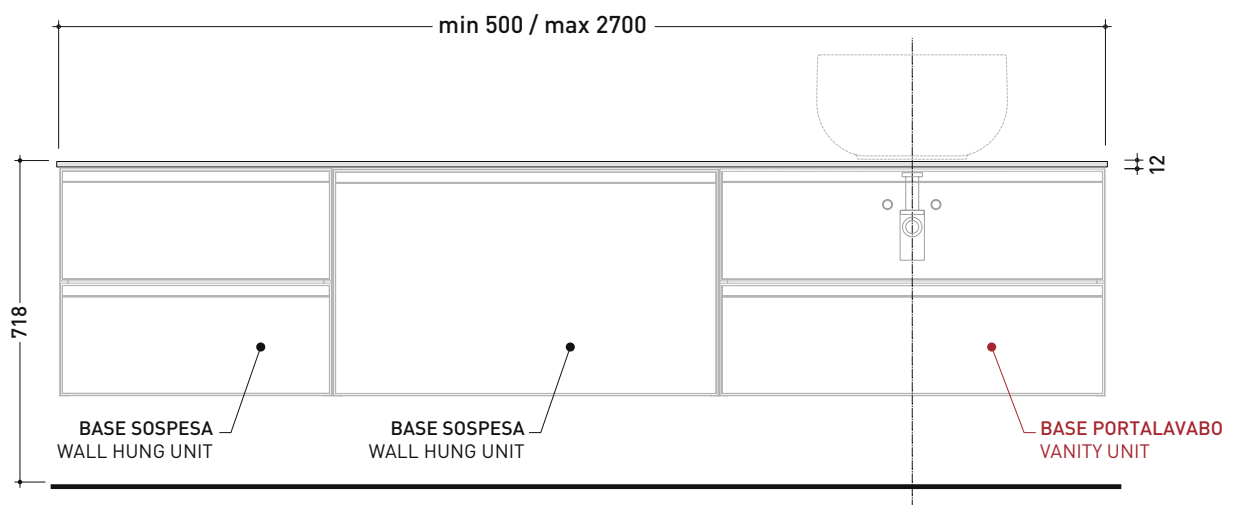

2022

CKD584 L 95 x P 37 x H 50

Base sospesa - 2 ANTE

TOP ESCLUSO

Complementi: Specchi linea FLAG, MADRE

Dim. Imballo

Peso **24,3 kg**

Pz. Pallet n° -

vista zenitale / zenital view

assonometria / axonometry

vista frontale / frontal view

sezione longitudinale / section

dimensioni in mm

2022

CKPR38 L 50 a max 270 x P 38 x H 1,2

Piano di copertura in legno da cm 50 a 270
per BASI PORTALAVABO e BASI prof. 37 cm

ATTENZIONE:

Flaminia può forare il piano per l'alloggiamento di lavabi d'appoggio solo in corrispondenza dell'asse centrale della **BASE PORTALAVABO** sottostante.

CE

vista zenitale / zenital view

vista frontale / frontal view

dimensioni in mm

1 | profondità cm 37:
n.1 **CKD909** + n.1 **CKD151** + **CKPR38** cm 120

2 | profondità cm 37:
n.2 **CKD108** + n.1 **CKD753** + **CKPR38** cm 205

3 | profondità cm 37:
n.2 **CKD802** + **CKPR38** cm 140