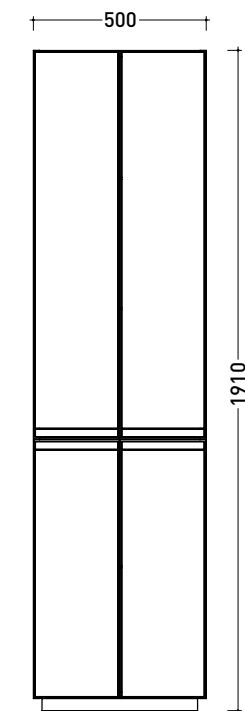

2022

CKD504 L 50 x P 37 x H 191

Armadio a terra - 4 ANTE
con 4 ripiani interni

Complementi: **Basi portalavabo CUBIKA**
Base portalavabo DENVER
Basi CUBIKA
Specchi linea FLAG, MADRE

Dim. Imballo

Peso **50.8 kg**

Pz. Pallet n° -

vista zenitale / zenital view

vista frontale / frontal view

sezione longitudinale / section

assonometria / axonometry

dimensioni in mm