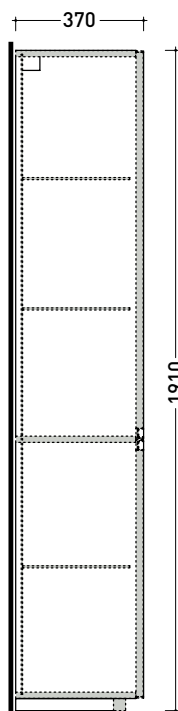

2022

CKD504 L 50 x P 37 x H 191

Armadio a terra - 4 ANTE
con 4 ripiani interni

Complementi: **Basi portalavabo CUBIKA**
Base portalavabo DENVER
Basi CUBIKA
Specchi linea FLAG, MADRE

Dim. Imballo

Peso **50.8 kg**

Pz. Pallet n° -

vista zenitale / zenital view

vista frontale / frontal view

sezione longitudinale / section

assonometria / axonometry

dimensioni in mm