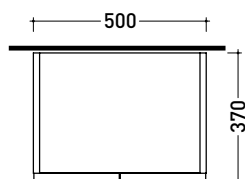

2022

CKD504 L 50 x P 37 x H 191

Armadio a terra - 4 ANTE
con 4 ripiani interni

Complementi: **Basi portalavabo CUBIKA**
Base portalavabo DENVER
Basi CUBIKA
Specchi linea FLAG, MADRE

Dim. Imballo

Peso **50.8 kg**

Pz. Pallet n° -

vista zenitale / zenital view

vista frontale / frontal view

sezione longitudinale / section

assonometria / axonometry

dimensioni in mm