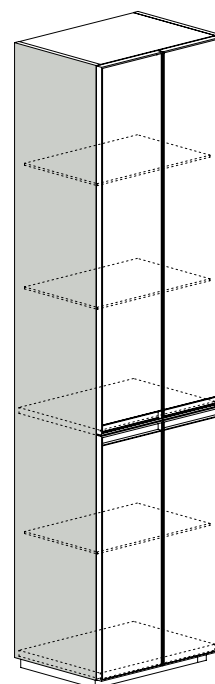

2022

CKD504 L 50 x P 37 x H 191

Armadio a terra - 4 ANTE
con 4 ripiani interni

Complementi: **Basi portalavabo CUBIKA**
Base portalavabo DENVER
Basi CUBIKA
Specchi linea FLAG, MADRE

Dim. Imballo

Peso **50.8 kg**

Pz. Pallet n° -

vista zenitale / zenital view

vista frontale / frontal view

sezione longitudinale / section

assonometria / axonometry

dimensioni in mm