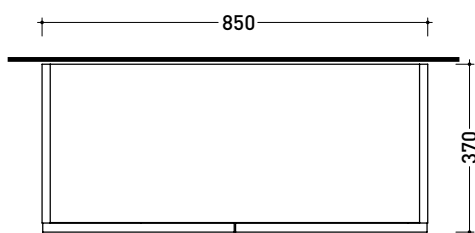

2022

CKD496 L 85 x P 37 x H 50

Wall-hung unit - 2 DOORS

TOP NOT INCLUDED

Complements: Mirrors line: FLAG, MADRE

Package dim.

Weight 23,7 kg

Pz. Pallet n° -

vista zenitale / zenital view

assonometria / axonometry

vista frontale / frontal view

sezione longitudinale / section

sizes in mm

2022

CKPR38 L 50 to max 270 x P 38 x H 1,2

Wooden top from 50 to 270 cm
suitable for VANITY UNIT and simple UNIT depth 37 cm

WARNING:

Flaminia can forate the top surface for the placement of countertop washbasins only at the central axis of the underlying **VANITY UNIT**.

CE

vista zenitale / zenital view

vista frontale / frontal view

sizes in mm

1 I depth cm 37:
n.1 CKD909 + n.1 CKD151 + CKPR38 cm 120

2 I depth cm 37:
n.2 CKD108 + n.1 CKD753 + CKPR38 cm 205

3 I depth cm 37:
n.2 CKD802 + CKPR38 cm 140

4 I depth cm 37:
n.1 CKD800 + n. 1 CKD424 + CKPR38 cm 190