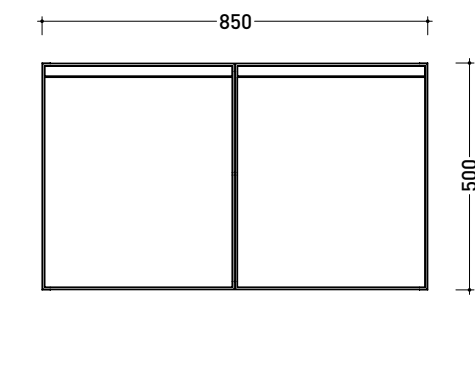

2022

CKD496 L 85 x P 37 x H 50

Wall-hung unit - 2 DOORS

TOP NOT INCLUDED

Complements: Mirrors line: FLAG, MADRE

Package dim.

Weight 23,7 kg

Pz. Pallet n° -

vista zenitale / zenital view

assonometria / axonometry

vista frontale / frontal view

sezione longitudinale / section

sizes in mm

2022

CKPR38 L 50 to max 270 x P 38 x H 1,2

Wooden top from 50 to 270 cm
suitable for VANITY UNIT and simple UNIT depth 37 cm

WARNING:

Flaminia can forate the top surface for the placement of countertop washbasins only at the central axis of the underlying **VANITY UNIT**.

CE

vista zenitale / zenital view

vista frontale / frontal view

sizes in mm

1 I depth cm 37:
n.1 CKD909 + n.1 CKD151 + CKPR38 cm 120

2 I depth cm 37:
n.2 CKD108 + n.1 CKD753 + CKPR38 cm 205

3 I depth cm 37:
n.2 CKD802 + CKPR38 cm 140

4 I depth cm 37:
n.1 CKD800 + n. 1 CKD424 + CKPR38 cm 190