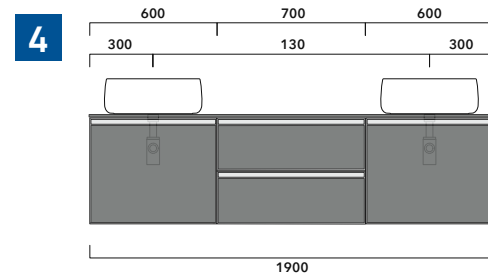

2022

CKD496 L 85 x P 37 x H 50

Wall-hung unit - 2 DOORS

TOP NOT INCLUDED

Complements: Mirrors line: FLAG, MADRE

Package dim.

Weight 23,7 kg

Pz. Pallet n° -

vista zenitale / zenital view

assonometria / axonometry

vista frontale / frontal view

sezione longitudinale / section

sizes in mm

2022

CKPR38 L 50 to max 270 x P 38 x H 1,2

Wooden top from 50 to 270 cm
suitable for VANITY UNIT and simple UNIT depth 37 cm

WARNING:

Flaminia can forate the top surface for the placement of countertop washbasins only at the central axis of the underlying **VANITY UNIT**.

CE

vista zenitale / zenital view

vista frontale / frontal view

sizes in mm

1 I depth cm 37:
n.1 CKD909 + n.1 CKD151 + CKPR38 cm 120

2 I depth cm 37:
n.2 CKD108 + n.1 CKD753 + CKPR38 cm 205

3 I depth cm 37:
n.2 CKD802 + CKPR38 cm 140

4 I depth cm 37:
n.1 CKD800 + n. 1 CKD424 + CKPR38 cm 190