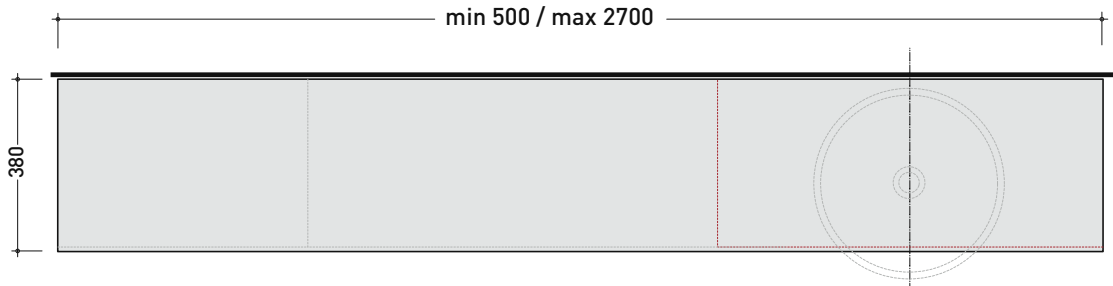

2022

CKD496 L 85 x P 37 x H 50

Wall-hung unit - 2 DOORS

TOP NOT INCLUDED

Complements: Mirrors line: FLAG, MADRE

Package dim.

Weight 23,7 kg

Pz. Pallet n° -

vista zenitale / zenital view

assonometria / axonometry

vista frontale / frontal view

sezione longitudinale / section

sizes in mm

2022

CKPR38 L 50 to max 270 x P 38 x H 1,2

Wooden top from 50 to 270 cm
suitable for VANITY UNIT and simple UNIT depth 37 cm

WARNING:

Flaminia can forate the top surface for the placement of countertop washbasins only at the central axis of the underlying **VANITY UNIT**.

CE

vista zenitale / zenital view

vista frontale / frontal view

sizes in mm

1 I depth cm 37:
n.1 CKD909 + n.1 CKD151 + CKPR38 cm 120

2 I depth cm 37:
n.2 CKD108 + n.1 CKD753 + CKPR38 cm 205

3 I depth cm 37:
n.2 CKD802 + CKPR38 cm 140

4 I depth cm 37:
n.1 CKD800 + n. 1 CKD424 + CKPR38 cm 190