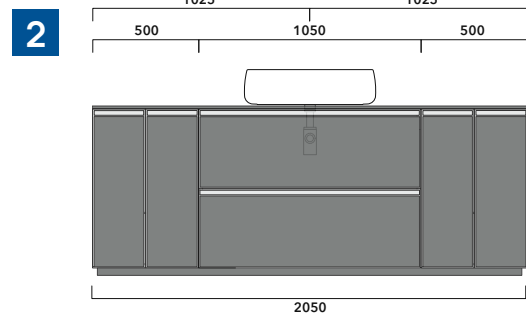

2022

CKD496 L 85 x P 37 x H 50

Wall-hung unit - 2 DOORS

TOP NOT INCLUDED

Complements: Mirrors line: FLAG, MADRE

Package dim.

Weight 23,7 kg

Pz. Pallet n° -

vista zenitale / zenital view

assonometria / axonometry

vista frontale / frontal view

sezione longitudinale / section

sizes in mm

2022

CKPR38 L 50 to max 270 x P 38 x H 1,2

Wooden top from 50 to 270 cm
suitable for VANITY UNIT and simple UNIT depth 37 cm

WARNING:

Flaminia can forate the top surface for the placement of countertop washbasins only at the central axis of the underlying **VANITY UNIT**.

CE

vista zenitale / zenital view

vista frontale / frontal view

sizes in mm

1 I depth cm 37:
n.1 CKD909 + n.1 CKD151 + CKPR38 cm 120

2 I depth cm 37:
n.2 CKD108 + n.1 CKD753 + CKPR38 cm 205

3 I depth cm 37:
n.2 CKD802 + CKPR38 cm 140

4 I depth cm 37:
n.1 CKD800 + n. 1 CKD424 + CKPR38 cm 190