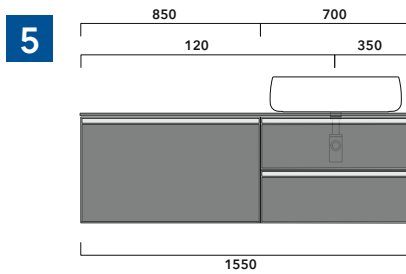

2022

CKD496 L 85 x P 37 x H 50

Wall-hung unit - 2 DOORS

TOP NOT INCLUDED

Complements: Mirrors line: FLAG, MADRE

Package dim.

Weight 23,7 kg

Pz. Pallet n° -

vista zenitale / zenital view

assonometria / axonometry

vista frontale / frontal view

sezione longitudinale / section

sizes in mm

2022

CKPR38 L 50 to max 270 x P 38 x H 1,2

Wooden top from 50 to 270 cm
suitable for VANITY UNIT and simple UNIT depth 37 cm

WARNING:

Flaminia can forate the top surface for the placement of countertop washbasins only at the central axis of the underlying **VANITY UNIT**.

CE

vista zenitale / zenital view

vista frontale / frontal view

sizes in mm

1 I depth cm 37:
n.1 CKD909 + n.1 CKD151 + CKPR38 cm 120

2 I depth cm 37:
n.2 CKD108 + n.1 CKD753 + CKPR38 cm 205

3 I depth cm 37:
n.2 CKD802 + CKPR38 cm 140

4 I depth cm 37:
n.1 CKD800 + n. 1 CKD424 + CKPR38 cm 190