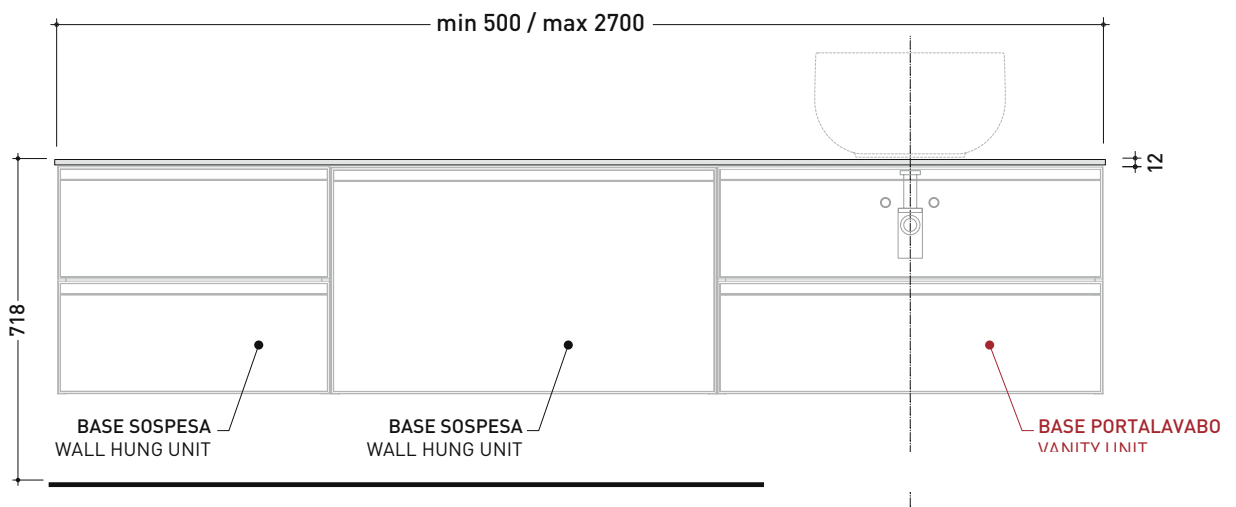

2022

CKD496 L 85 x P 37 x H 50

Wall-hung unit - 2 DOORS

TOP NOT INCLUDED

Complements: Mirrors line: FLAG, MADRE

Package dim.

Weight 23,7 kg

Pz. Pallet n° -

vista zenitale / zenital view

assonometria / axonometry

vista frontale / frontal view

sezione longitudinale / section

sizes in mm

2022

CKPR38 L 50 to max 270 x P 38 x H 1,2

Wooden top from 50 to 270 cm
suitable for VANITY UNIT and simple UNIT depth 37 cm

WARNING:

Flaminia can forate the top surface for the placement of countertop washbasins only at the central axis of the underlying **VANITY UNIT**.

CE

vista zenitale / zenital view

vista frontale / frontal view

sizes in mm

1 I depth cm 37:
n.1 CKD909 + n.1 CKD151 + CKPR38 cm 120

2 I depth cm 37:
n.2 CKD108 + n.1 CKD753 + CKPR38 cm 205

3 I depth cm 37:
n.2 CKD802 + CKPR38 cm 140

4 I depth cm 37:
n.1 CKD800 + n. 1 CKD424 + CKPR38 cm 190