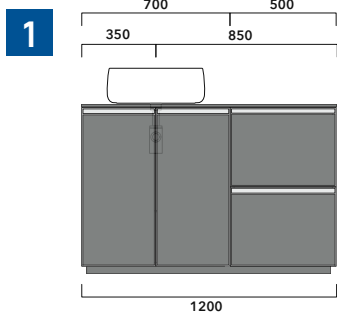

2022

CKD496 L 85 x P 37 x H 50

Wall-hung unit - 2 DOORS

TOP NOT INCLUDED

Complements: Mirrors line: FLAG, MADRE

Package dim.

Weight 23,7 kg

Pz. Pallet n° -

vista zenitale / zenital view

assonometria / axonometry

vista frontale / frontal view

sezione longitudinale / section

sizes in mm

2022

CKPR38 L 50 to max 270 x P 38 x H 1,2

Wooden top from 50 to 270 cm
suitable for VANITY UNIT and simple UNIT depth 37 cm

WARNING:

Flaminia can forate the top surface for the placement of countertop washbasins only at the central axis of the underlying **VANITY UNIT**.

CE

vista zenitale / zenital view

vista frontale / frontal view

sizes in mm

1 I depth cm 37:
n.1 CKD909 + n.1 CKD151 + CKPR38 cm 120

2 I depth cm 37:
n.2 CKD108 + n.1 CKD753 + CKPR38 cm 205

3 I depth cm 37:
n.2 CKD802 + CKPR38 cm 140

4 I depth cm 37:
n.1 CKD800 + n. 1 CKD424 + CKPR38 cm 190