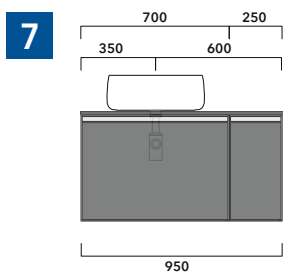

2022

CKD496 L 85 x P 37 x H 50

Wall-hung unit - 2 DOORS

TOP NOT INCLUDED

Complements: Mirrors line: FLAG, MADRE

Package dim.

Weight 23,7 kg

Pz. Pallet n° -

vista zenitale / zenital view

assonometria / axonometry

vista frontale / frontal view

sezione longitudinale / section

sizes in mm

2022

CKPR38 L 50 to max 270 x P 38 x H 1,2

Wooden top from 50 to 270 cm
suitable for VANITY UNIT and simple UNIT depth 37 cm

sizes in mm

1 I depth cm 37:
n.1 CKD909 + n.1 CKD151 + CKPR38 cm 120

2 I depth cm 37:
n.2 CKD108 + n.1 CKD753 + CKPR38 cm 205

3 I depth cm 37:
n.2 CKD802 + CKPR38 cm 140

4 I depth cm 37:
n.1 CKD800 + n. 1 CKD424 + CKPR38 cm 190

5 I depth cm 37:
n.1 CKD486 + n.1 CKD808 + CKPR38 cm 155

6 I depth cm 37:
n.2 CKD424 + n.1 CKD892 + CKPR38 cm 245

7 I depth cm 37:
n.1 CKD875 + n. 1 CKD400 + CKPR38 cm 95

8 I depth cm 37:
n.2 CKD838 + n. 1 CKD620 + CKPR38 cm 270