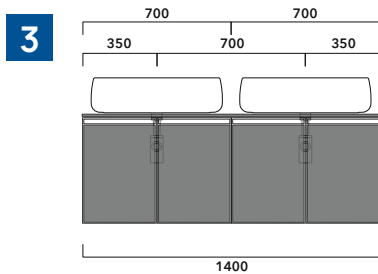

2022

CKD496 L 85 x P 37 x H 50

Wall-hung unit - 2 DOORS

TOP NOT INCLUDED

Complements: Mirrors line: FLAG, MADRE

Package dim.

Weight 23,7 kg

Pz. Pallet n° -

vista zenitale / zenital view

assonometria / axonometry

vista frontale / frontal view

sezione longitudinale / section

sizes in mm

2022

CKPR38 L 50 to max 270 x P 38 x H 1,2

Wooden top from 50 to 270 cm
suitable for VANITY UNIT and simple UNIT depth 37 cm

WARNING:

Flaminia can forate the top surface for the placement of countertop washbasins only at the central axis of the underlying **VANITY UNIT**.

CE

vista zenitale / zenital view

vista frontale / frontal view

sizes in mm

1 I depth cm 37:
n.1 CKD909 + n.1 CKD151 + CKPR38 cm 120

2 I depth cm 37:
n.2 CKD108 + n.1 CKD753 + CKPR38 cm 205

3 I depth cm 37:
n.2 CKD802 + CKPR38 cm 140

4 I depth cm 37:
n.1 CKD800 + n. 1 CKD424 + CKPR38 cm 190