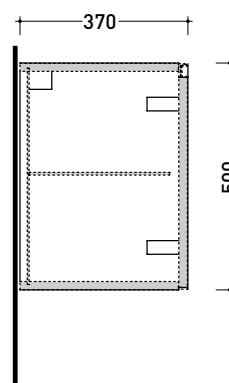

2022

CKD496 L 85 x P 37 x H 50

Wall-hung unit - 2 DOORS

TOP NOT INCLUDED

Complements: Mirrors line: FLAG, MADRE

Package dim.

Weight 23,7 kg

Pz. Pallet n° -

vista zenitale / zenital view

assonometria / axonometry

vista frontale / frontal view

sezione longitudinale / section

sizes in mm

2022

CKPR38 L 50 to max 270 x P 38 x H 1,2

Wooden top from 50 to 270 cm
suitable for VANITY UNIT and simple UNIT depth 37 cm

WARNING:

Flaminia can forate the top surface for the placement of countertop washbasins only at the central axis of the underlying **VANITY UNIT**.

CE

vista zenitale / zenital view

vista frontale / frontal view

sizes in mm

1 I depth cm 37:
n.1 CKD909 + n.1 CKD151 + CKPR38 cm 120

2 I depth cm 37:
n.2 CKD108 + n.1 CKD753 + CKPR38 cm 205

3 I depth cm 37:
n.2 CKD802 + CKPR38 cm 140

4 I depth cm 37:
n.1 CKD800 + n. 1 CKD424 + CKPR38 cm 190