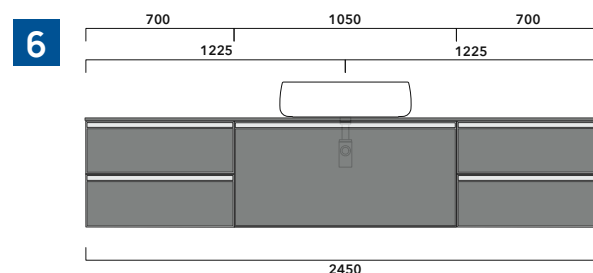

2022

CKD489 L 95 x P 37 x H 50

Base sospesa H50 - 1 CASSETTO (+1 INTERNO)
TOP ESCLUSO

Complementi: Specchi linea FLAG, MADRE

Dim. Imballo

Peso **28,3 kg**

Pz. Pallet n° -

vista zenitale / zenital view

ATTENZIONE:

Flaminia può forare il piano per l'alloggiamento di lavabi d'appoggio solo in corrispondenza dell'asse centrale della **BASE PORTALAVABO** sottostante.

CE

vista zenitale / zenital view

vista frontale / frontal view

dimensioni in mm

1 | profondità cm 37:
n.1 **CKD909** + n.1 **CKD151** + **CKPR38** cm 120

2 | profondità cm 37:
n.2 **CKD108** + n.1 **CKD753** + **CKPR38** cm 205

3 | profondità cm 37:
n.2 **CKD802** + **CKPR38** cm 140

4 | profondità cm 37:
n.1 **CKD800** + n. 1 **CKD424** + **CKPR38** cm 190

5 | profondità cm 37:
n.1 **CKD486** + n.1 **CKD808** + **CKPR38** cm 155

6 | profondità cm 37:
n.2 **CKD424** + n.1 **CKD892** + **CKPR38** cm 245