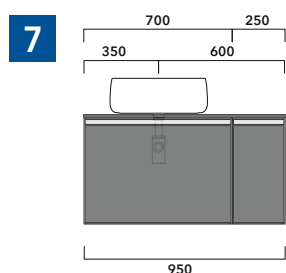

2022

CKD489 L 95 x P 37 x H 50

Base sospesa H50 - 1 CASSETTO (+1 INTERNO)
TOP ESCLUSO

Complementi: Specchi linea FLAG, MADRE

Dim. Imballo

Peso **28,3 kg**

Pz. Pallet n° -

vista zenitale / zenital view

assonometria / axonometry

vista frontale / frontal view

sezione longitudinale / section

dimensioni in mm

2022

CKPR38 L 50 a max 270 x P 38 x H 1,2

Piano di copertura in legno da cm 50 a 270
per BASI PORTALAVABO e BASI prof. 37 cm

dimensioni in mm

1 | profondità cm 37:
n.1 **CKD909** + n.1 **CKD151** + **CKPR38** cm 120

2 | profondità cm 37:
n.2 **CKD108** + n.1 **CKD753** + **CKPR38** cm 205

3 | profondità cm 37:
n.2 **CKD802** + **CKPR38** cm 140

4 | profondità cm 37:
n.1 **CKD800** + n. 1 **CKD424** + **CKPR38** cm 190

5 | profondità cm 37:
n.1 **CKD486** + n.1 **CKD808** + **CKPR38** cm 155

6 | profondità cm 37:
n.2 **CKD424** + n.1 **CKD892** + **CKPR38** cm 245