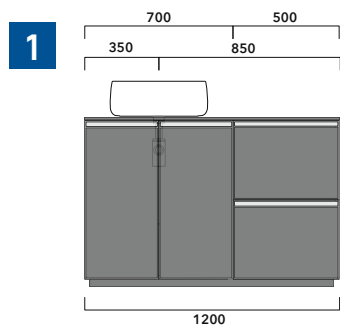

2022

CKD489 L 95 x P 37 x H 50

Base sospesa H50 - 1 CASSETTO (+1 INTERNO)
TOP ESCLUSO

Complementi: Specchi linea FLAG, MADRE

Dim. Imballo

Peso **28,3 kg**

Pz. Pallet n° -

vista zenitale / zenital view

assonometria / axonometry

vista frontale / frontal view

sezione longitudinale / section

dimensioni in mm

2022

CKPR38 L 50 a max 270 x P 38 x H 1,2

Piano di copertura in legno da cm 50 a 270
per BASI PORTALAVABO e BASI prof. 37 cm

ATTENZIONE:

Flaminia può forare il piano per l'alloggiamento di lavabi d'appoggio solo in corrispondenza dell'asse centrale della **BASE PORTALAVABO** sottostante.

CE

vista zenitale / zenital view

vista frontale / frontal view

dimensioni in mm

1 | profondità cm 37:
n.1 **CKD909** + n.1 **CKD151** + **CKPR38** cm 120

2 | profondità cm 37:
n.2 **CKD108** + n.1 **CKD753** + **CKPR38** cm 205

3 | profondità cm 37:
n.2 **CKD802** + **CKPR38** cm 140