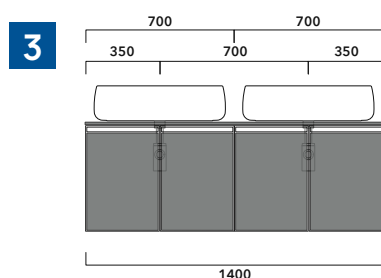

2022

CKD489 L 95 x P 37 x H 50

Base sospesa H50 - 1 CASSETTO (+1 INTERNO)
TOP ESCLUSO

Complementi: Specchi linea FLAG, MADRE

Dim. Imballo

Peso **28,3 kg**

Pz. Pallet n° -

vista zenitale / zenital view

assonometria / axonometry

vista frontale / frontal view

sezione longitudinale / section

dimensioni in mm

2022

CKPR38 L 50 a max 270 x P 38 x H 1,2

Piano di copertura in legno da cm 50 a 270
per BASI PORTALAVABO e BASI prof. 37 cm

ATTENZIONE:

Flaminia può forare il piano per l'alloggiamento di lavabi d'appoggio solo in corrispondenza dell'asse centrale della **BASE PORTALAVABO** sottostante.

CE

vista zenitale / zenital view

vista frontale / frontal view

dimensioni in mm

1 | profondità cm 37:
n.1 **CKD909** + n.1 **CKD151** + **CKPR38** cm 120

2 | profondità cm 37:
n.2 **CKD108** + n.1 **CKD753** + **CKPR38** cm 205

3 | profondità cm 37:
n.2 **CKD802** + **CKPR38** cm 140