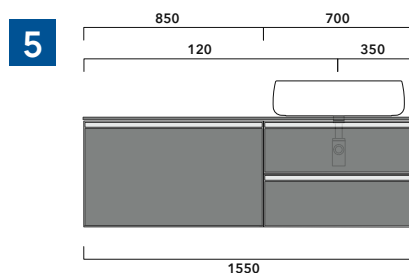

2022

CKD489 L 95 x P 37 x H 50

Base sospesa H50 - 1 CASSETTO (+1 INTERNO)
TOP ESCLUSO

Complementi: Specchi linea FLAG, MADRE

Dim. Imballo

Peso **28,3 kg**

Pz. Pallet n° -

vista zenitale / zenital view

ATTENZIONE:

Flaminia può forare il piano per l'alloggiamento di lavabi d'appoggio solo in corrispondenza dell'asse centrale della **BASE PORTALAVABO** sottostante.

CE

vista zenitale / zenital view

vista frontale / frontal view

dimensioni in mm

1 | profondità cm 37:
n.1 **CKD909** + n.1 **CKD151** + **CKPR38** cm 120

2 | profondità cm 37:
n.2 **CKD108** + n.1 **CKD753** + **CKPR38** cm 205

3 | profondità cm 37:
n.2 **CKD802** + **CKPR38** cm 140

4 | profondità cm 37:
n.1 **CKD800** + n. 1 **CKD424** + **CKPR38** cm 190

5 | profondità cm 37:
n.1 **CKD486** + n.1 **CKD808** + **CKPR38** cm 155

6 | profondità cm 37:
n.2 **CKD424** + n.1 **CKD892** + **CKPR38** cm 245