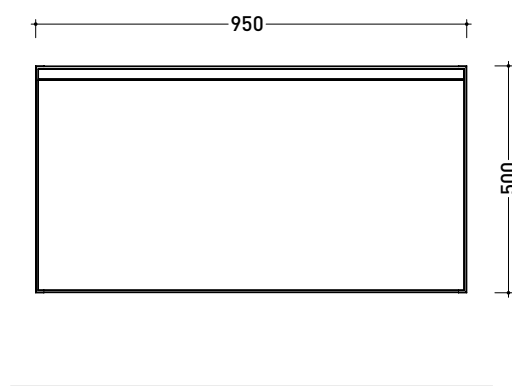

2022

CKD489 L 95 x P 37 x H 50

Base sospesa H50 - 1 CASSETTO (+1 INTERNO)
TOP ESCLUSO

Complementi: Specchi linea FLAG, MADRE

Dim. Imballo

Peso **28,3 kg**

Pz. Pallet n° -

vista zenitale / zenital view

assonometria / axonometry

vista frontale / frontal view

sezione longitudinale / section

dimensioni in mm

2022

CKPR38 L 50 a max 270 x P 38 x H 1,2

Piano di copertura in legno da cm 50 a 270
per BASI PORTALAVABO e BASI prof. 37 cm

ATTENZIONE:

Flaminia può forare il piano per l'alloggiamento di lavabi d'appoggio solo in corrispondenza dell'asse centrale della **BASE PORTALAVABO** sottostante.

CE

vista zenitale / zenital view

vista frontale / frontal view

dimensioni in mm

1 | profondità cm 37:
n.1 **CKD909** + n.1 **CKD151** + **CKPR38** cm 120

2 | profondità cm 37:
n.2 **CKD108** + n.1 **CKD753** + **CKPR38** cm 205

3 | profondità cm 37:
n.2 **CKD802** + **CKPR38** cm 140