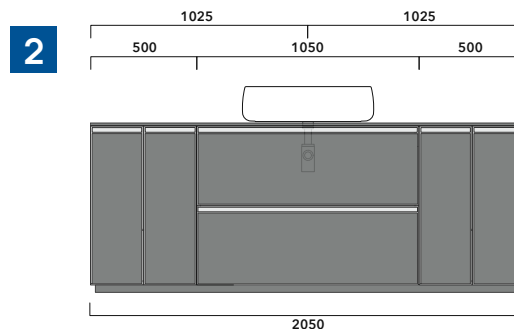

2022

CKD489 L 95 x P 37 x H 50

Base sospesa H50 - 1 CASSETTO (+1 INTERNO)
TOP ESCLUSO

Complementi: Specchi linea FLAG, MADRE

Dim. Imballo

Peso **28,3 kg**

Pz. Pallet n° -

vista zenitale / zenital view

assonometria / axonometry

vista frontale / frontal view

sezione longitudinale / section

dimensioni in mm

2022

CKPR38 L 50 a max 270 x P 38 x H 1,2

Piano di copertura in legno da cm 50 a 270
per BASI PORTALAVABO e BASI prof. 37 cm

ATTENZIONE:

Flaminia può forare il piano per l'alloggiamento di lavabi d'appoggio solo in corrispondenza dell'asse centrale della **BASE PORTALAVABO** sottostante.

CE

vista zenitale / zenital view

vista frontale / frontal view

dimensioni in mm

1 | profondità cm 37:
n.1 **CKD909** + n.1 **CKD151** + **CKPR38** cm 120

2 | profondità cm 37:
n.2 **CKD108** + n.1 **CKD753** + **CKPR38** cm 205

3 | profondità cm 37:
n.2 **CKD802** + **CKPR38** cm 140