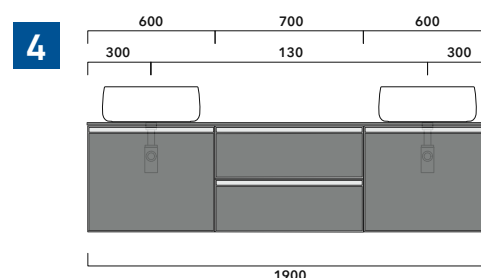

2022

CKD489 L 95 x P 37 x H 50

Base sospesa H50 - 1 CASSETTO (+1 INTERNO)
TOP ESCLUSO

Complementi: Specchi linea FLAG, MADRE

Dim. Imballo

Peso **28,3 kg**

Pz. Pallet n° -

vista zenitale / zenital view

ATTENZIONE:

Flaminia può forare il piano per l'alloggiamento di lavabi d'appoggio solo in corrispondenza dell'asse centrale della **BASE PORTALAVABO** sottostante.

CE

vista zenitale / zenital view

vista frontale / frontal view

dimensioni in mm

1 | profondità cm 37:
n.1 **CKD909** + n.1 **CKD151** + **CKPR38** cm 120

2 | profondità cm 37:
n.2 **CKD108** + n.1 **CKD753** + **CKPR38** cm 205

3 | profondità cm 37:
n.2 **CKD802** + **CKPR38** cm 140

4 | profondità cm 37:
n.1 **CKD800** + n. 1 **CKD424** + **CKPR38** cm 190

5 | profondità cm 37:
n.1 **CKD486** + n.1 **CKD808** + **CKPR38** cm 155

6 | profondità cm 37:
n.2 **CKD424** + n.1 **CKD892** + **CKPR38** cm 245