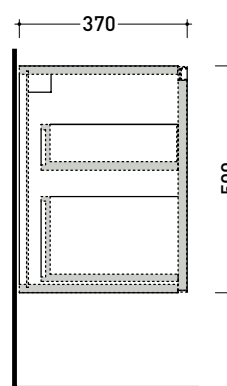

2022

CKD489 L 95 x P 37 x H 50

Base sospesa H50 - 1 CASSETTO (+1 INTERNO)
TOP ESCLUSO

Complementi: Specchi linea FLAG, MADRE

Dim. Imballo

Peso **28,3 kg**

Pz. Pallet n° -

vista zenitale / zenital view

assonometria / axonometry

vista frontale / frontal view

sezione longitudinale / section

dimensioni in mm

2022

CKPR38 L 50 a max 270 x P 38 x H 1,2

Piano di copertura in legno da cm 50 a 270
per BASI PORTALAVABO e BASI prof. 37 cm

ATTENZIONE:

Flaminia può forare il piano per l'alloggiamento di lavabi d'appoggio solo in corrispondenza dell'asse centrale della **BASE PORTALAVABO** sottostante.

CE

vista zenitale / zenital view

vista frontale / frontal view

dimensioni in mm

1 | profondità cm 37:
n.1 **CKD909** + n.1 **CKD151** + **CKPR38** cm 120

2 | profondità cm 37:
n.2 **CKD108** + n.1 **CKD753** + **CKPR38** cm 205

3 | profondità cm 37:
n.2 **CKD802** + **CKPR38** cm 140