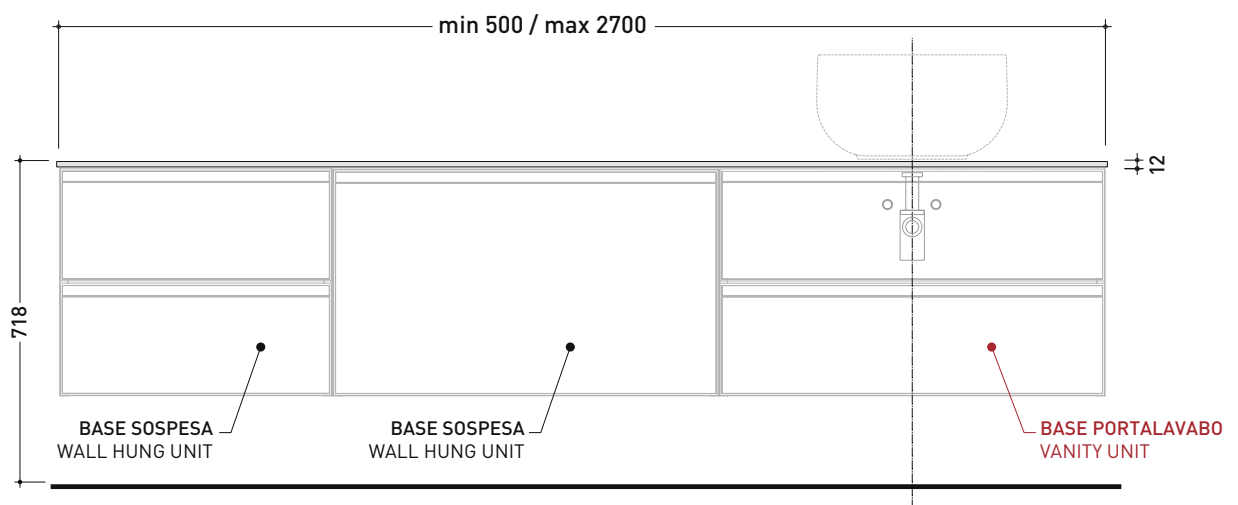

2022

CKD489 L 95 x P 37 x H 50

Base sospesa H50 - 1 CASSETTO (+1 INTERNO)
TOP ESCLUSO

Complementi: Specchi linea FLAG, MADRE

Dim. Imballo

Peso **28,3 kg**

Pz. Pallet n° -

vista zenitale / zenital view

assonometria / axonometry

vista frontale / frontal view

sezione longitudinale / section

dimensioni in mm

2022

CKPR38 L 50 a max 270 x P 38 x H 1,2

Piano di copertura in legno da cm 50 a 270
per BASI PORTALAVABO e BASI prof. 37 cm

ATTENZIONE:

Flaminia può forare il piano per l'alloggiamento di lavabi d'appoggio solo in corrispondenza dell'asse centrale della **BASE PORTALAVABO** sottostante.

CE

vista zenitale / zenital view

vista frontale / frontal view

dimensioni in mm

1 | profondità cm 37:
n.1 **CKD909** + n.1 **CKD151** + **CKPR38** cm 120

2 | profondità cm 37:
n.2 **CKD108** + n.1 **CKD753** + **CKPR38** cm 205

3 | profondità cm 37:
n.2 **CKD802** + **CKPR38** cm 140