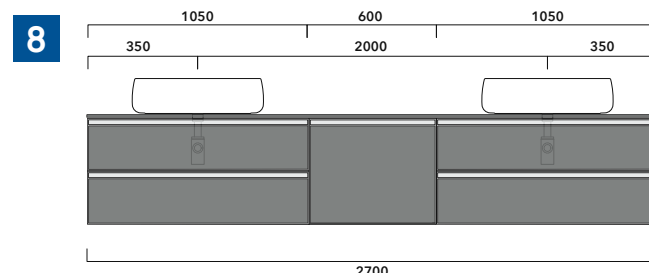

8 | profondità cm 37:
n.2 **CKD838** + n. 1 **CKD620** + **CKPR38** cm 270