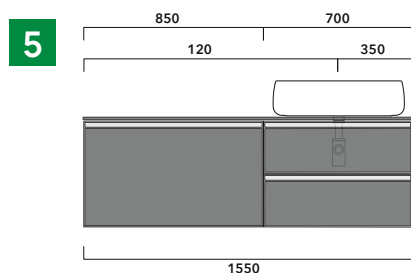

## CKPR51 L50 a max 270 x P 51 x H 1,2

Piano di copertura in legno da cm 50 a 270  
per BASI PORTALAVABO e BASI prof. 37 cm

### ATTENZIONE:

Flaminia può forare il piano per l'alloggiamento di lavabi d'appoggio solo in corrispondenza dell'asse centrale della **BASE PORTALAVABO** sottostante.

CE

vista zenitale / zenital view

vista frontale / frontal view

dimensioni in mm

**1 |** profondità cm 50:  
n.1 CKD910 + n.1 CKD152 + CKPR51 cm 120

**2 |** profondità cm 50:  
n.2 CKD109 + n.1 CKD754 + CKPR51 cm 205

**3 |** profondità cm 50:  
n.2 CKD803 + CKPR51 cm 140

**4 |** profondità cm 50:  
n.1 CKD801 + n. 1 CKD425 + CKPR51 cm 190

**5 |** profondità cm 50:  
n.1 CKD487 + n.1 CKD809 + CKPR51 cm 155

**6 |** profondità cm 50:  
n.2 CKD425 + n.1 CKD893 + CKPR51 cm 245