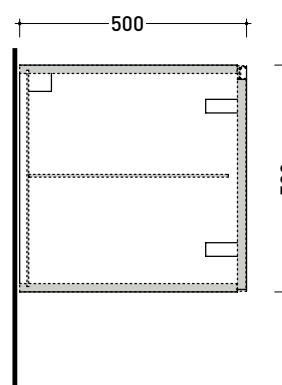

## CKD421 L70 x P 50 x H 50

Base sospesa - 2 ANTE  
**TOP ESCLUSO**

Complementi: Specchi linea FLAG, MADRE

Dim. Imballo

Peso **23,5 kg**

Pz. Pallet n° -

vista zenitale / zenital view

assonometria / axonometry

vista frontale / frontal view

sezione longitudinale / section

dimensioni in mm

2022

## CKPR51 L50 a max 270 x P 51 x H 1,2

Piano di copertura in legno da cm 50 a 270  
per BASI PORTALAVABO e BASI prof. 37 cm

dimensioni in mm

**1 |** profondità cm 50:  
n.1 CKD910 + n.1 CKD152 + CKPR51 cm 120

**2 |** profondità cm 50:  
n.2 CKD109 + n.1 CKD754 + CKPR51 cm 205

**3 |** profondità cm 50:  
n.2 CKD803 + CKPR51 cm 140