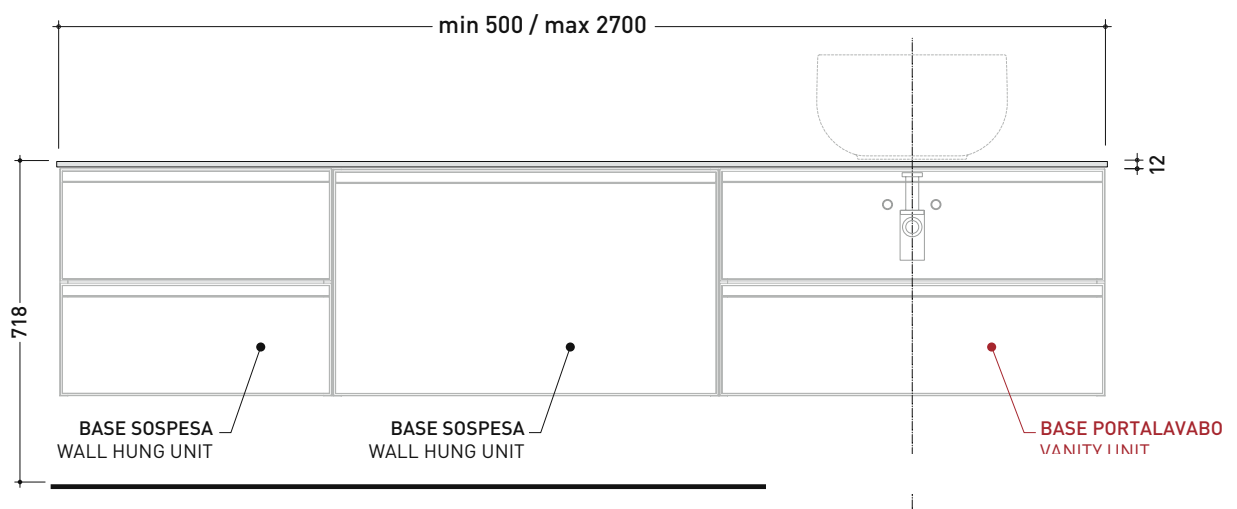

## CKPR51 L50 a max 270 x P 51 x H 1,2

Piano di copertura in legno da cm 50 a 270  
per BASI PORTALAVABO e BASI prof. 37 cm

### ATTENZIONE:

Flaminia può forare il piano per l'alloggiamento di lavabi d'appoggio solo in corrispondenza dell'asse centrale della **BASE PORTALAVABO** sottostante.

CE

vista zenitale / zenital view

vista frontale / frontal view

dimensioni in mm

**1 |** profondità cm 50:  
n.1 CKD910 + n.1 CKD152 + CKPR51 cm 120

**2 |** profondità cm 50:  
n.2 CKD109 + n.1 CKD754 + CKPR51 cm 205

**3 |** profondità cm 50:  
n.2 CKD803 + CKPR51 cm 140