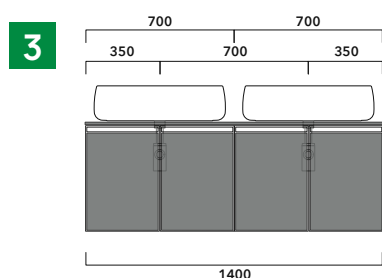

## CKD421 L70 x P 50 x H 50

Base sospesa - 2 ANTE  
**TOP ESCLUSO**

Complementi: Specchi linea FLAG, MADRE

Dim. Imballo

Peso **23,5 kg**

Pz. Pallet n° -

vista zenitale / zenital view

assonometria / axonometry

## CKPR51 L50 a max 270 x P 51 x H 1,2

Piano di copertura in legno da cm 50 a 270  
per BASI PORTALAVABO e BASI prof. 37 cm

### ATTENZIONE:

Flaminia può forare il piano per l'alloggiamento di lavabi d'appoggio solo in corrispondenza dell'asse centrale della **BASE PORTALAVABO** sottostante.

CE

vista zenitale / zenital view

vista frontale / frontal view

dimensioni in mm

**1 |** profondità cm 50:  
n.1 CKD910 + n.1 CKD152 + CKPR51 cm 120

**2 |** profondità cm 50:  
n.2 CKD109 + n.1 CKD754 + CKPR51 cm 205

**3 |** profondità cm 50:  
n.2 CKD803 + CKPR51 cm 140