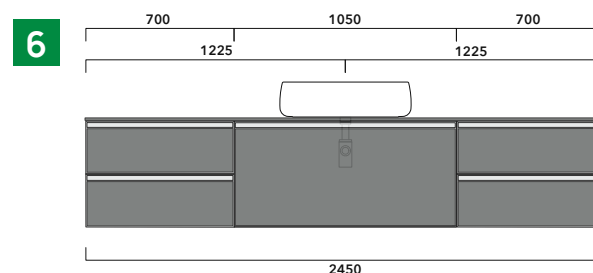

## CKPR51 L50 a max 270 x P 51 x H 1,2

Piano di copertura in legno da cm 50 a 270  
per BASI PORTALAVABO e BASI prof. 37 cm

### ATTENZIONE:

Flaminia può forare il piano per l'alloggiamento di lavabi d'appoggio solo in corrispondenza dell'asse centrale della **BASE PORTALAVABO** sottostante.

CE

vista zenitale / zenital view

vista frontale / frontal view

dimensioni in mm

**1 |** profondità cm 50:  
n.1 CKD910 + n.1 CKD152 + CKPR51 cm 120

**2 |** profondità cm 50:  
n.2 CKD109 + n.1 CKD754 + CKPR51 cm 205

**3 |** profondità cm 50:  
n.2 CKD803 + CKPR51 cm 140

**4 |** profondità cm 50:  
n.1 CKD801 + n. 1 CKD425 + CKPR51 cm 190

**5 |** profondità cm 50:  
n.1 CKD487 + n.1 CKD809 + CKPR51 cm 155

**6 |** profondità cm 50:  
n.2 CKD425 + n.1 CKD893 + CKPR51 cm 245