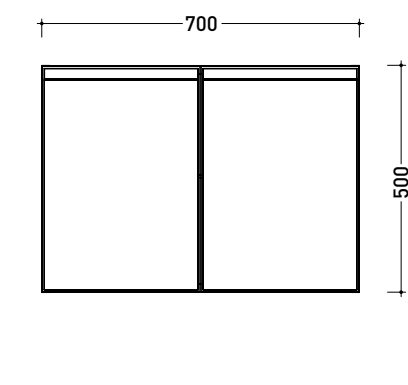

## CKD421 L70 x P 50 x H 50

Base sospesa - 2 ANTE  
**TOP ESCLUSO**

Complementi: Specchi linea FLAG, MADRE

Dim. Imballo

Peso **23,5 kg**

Pz. Pallet n° -

vista zenitale / zenital view

assonometria / axonometry

vista frontale / frontal view

sezione longitudinale / section

dimensioni in mm

2022

## CKPR51 L50 a max 270 x P 51 x H 1,2

Piano di copertura in legno da cm 50 a 270  
per BASI PORTALAVABO e BASI prof. 37 cm

dimensioni in mm

**1 |** profondità cm 50:  
n.1 CKD910 + n.1 CKD152 + CKPR51 cm 120

**2 |** profondità cm 50:  
n.2 CKD109 + n.1 CKD754 + CKPR51 cm 205

**3 |** profondità cm 50:  
n.2 CKD803 + CKPR51 cm 140