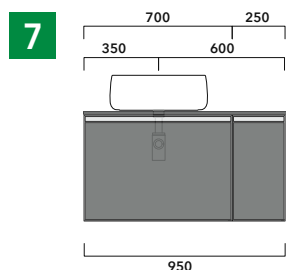

## CKPR51 L50 a max 270 x P 51 x H 1,2

Piano di copertura in legno da cm 50 a 270  
per BASI PORTALAVABO e BASI prof. 37 cm

### ATTENZIONE:

Flaminia può forare il piano per l'alloggiamento di lavabi d'appoggio solo in corrispondenza dell'asse centrale della **BASE PORTALAVABO** sottostante.

CE

vista zenitale / zenital view

vista frontale / frontal view

dimensioni in mm

**1 |** profondità cm 50:  
n.1 CKD910 + n.1 CKD152 + CKPR51 cm 120

**2 |** profondità cm 50:  
n.2 CKD109 + n.1 CKD754 + CKPR51 cm 205

**3 |** profondità cm 50:  
n.2 CKD803 + CKPR51 cm 140

**4 |** profondità cm 50:  
n.1 CKD801 + n. 1 CKD425 + CKPR51 cm 190

**5 |** profondità cm 50:  
n.1 CKD487 + n.1 CKD809 + CKPR51 cm 155

**6 |** profondità cm 50:  
n.2 CKD425 + n.1 CKD893 + CKPR51 cm 245