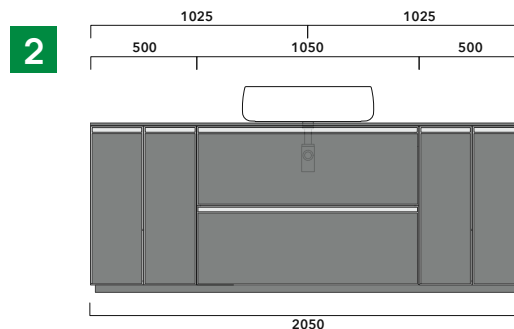

## CKD421 L70 x P 50 x H 50

Base sospesa - 2 ANTE  
**TOP ESCLUSO**

Complementi: Specchi linea FLAG, MADRE

Dim. Imballo

Peso **23,5 kg**

Pz. Pallet n° -

vista zenitale / zenital view

assonometria / axonometry

## CKPR51 L50 a max 270 x P 51 x H 1,2

Piano di copertura in legno da cm 50 a 270  
per BASI PORTALAVABO e BASI prof. 37 cm

### ATTENZIONE:

Flaminia può forare il piano per l'alloggiamento di lavabi d'appoggio solo in corrispondenza dell'asse centrale della **BASE PORTALAVABO** sottostante.

CE

vista zenitale / zenital view

vista frontale / frontal view

dimensioni in mm

**1 |** profondità cm 50:  
n.1 CKD910 + n.1 CKD152 + CKPR51 cm 120

**2 |** profondità cm 50:  
n.2 CKD109 + n.1 CKD754 + CKPR51 cm 205

**3 |** profondità cm 50:  
n.2 CKD803 + CKPR51 cm 140