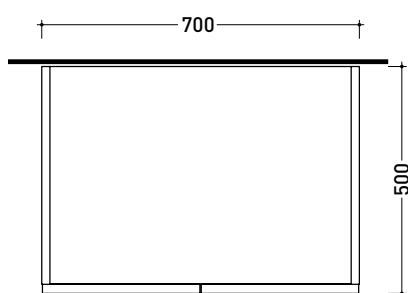

## CKD421 L70 x P 50 x H 50

Base sospesa - 2 ANTE  
**TOP ESCLUSO**

Complementi: Specchi linea FLAG, MADRE

Dim. Imballo

Peso **23,5 kg**

Pz. Pallet n° -

vista zenitale / zenital view

assonometria / axonometry

vista frontale / frontal view

sezione longitudinale / section

dimensioni in mm

2022

## CKPR51 L50 a max 270 x P 51 x H 1,2

Piano di copertura in legno da cm 50 a 270  
per BASI PORTALAVABO e BASI prof. 37 cm

dimensioni in mm

**1 |** profondità cm 50:  
n.1 CKD910 + n.1 CKD152 + CKPR51 cm 120

**2 |** profondità cm 50:  
n.2 CKD109 + n.1 CKD754 + CKPR51 cm 205

**3 |** profondità cm 50:  
n.2 CKD803 + CKPR51 cm 140