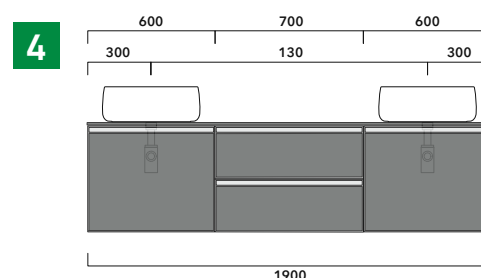

## CKPR51 L50 a max 270 x P 51 x H 1,2

Piano di copertura in legno da cm 50 a 270  
per BASI PORTALAVABO e BASI prof. 37 cm

### ATTENZIONE:

Flaminia può forare il piano per l'alloggiamento di lavabi d'appoggio solo in corrispondenza dell'asse centrale della **BASE PORTALAVABO** sottostante.

CE

vista zenitale / zenital view

vista frontale / frontal view

dimensioni in mm

**1 |** profondità cm 50:  
n.1 CKD910 + n.1 CKD152 + CKPR51 cm 120

**2 |** profondità cm 50:  
n.2 CKD109 + n.1 CKD754 + CKPR51 cm 205

**3 |** profondità cm 50:  
n.2 CKD803 + CKPR51 cm 140

**4 |** profondità cm 50:  
n.1 CKD801 + n. 1 CKD425 + CKPR51 cm 190

**5 |** profondità cm 50:  
n.1 CKD487 + n.1 CKD809 + CKPR51 cm 155

**6 |** profondità cm 50:  
n.2 CKD425 + n.1 CKD893 + CKPR51 cm 245