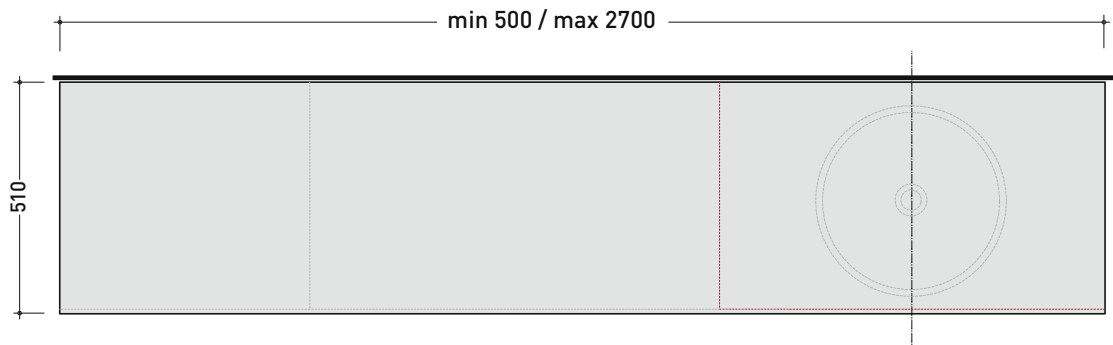

## CKD421 L70 x P 50 x H 50

Base sospesa - 2 ANTE  
**TOP ESCLUSO**

Complementi: Specchi linea FLAG, MADRE

Dim. Imballo

Peso **23,5 kg**

Pz. Pallet n° -

vista zenitale / zenital view

assonometria / axonometry

vista frontale / frontal view

sezione longitudinale / section

dimensioni in mm

2022

## CKPR51 L50 a max 270 x P 51 x H 1,2

Piano di copertura in legno da cm 50 a 270  
per BASI PORTALAVABO e BASI prof. 37 cm

### ATTENZIONE:

Flaminia può forare il piano per l'alloggiamento di lavabi d'appoggio solo in corrispondenza dell'asse centrale della **BASE PORTALAVABO** sottostante.

CE

vista zenitale / zenital view

vista frontale / frontal view