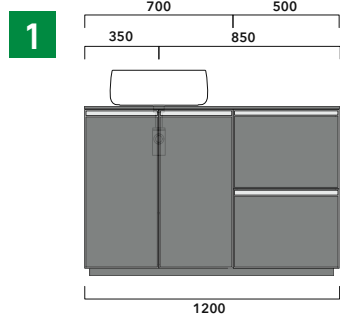

## CKD421 L70 x P 50 x H 50

Base sospesa - 2 ANTE  
**TOP ESCLUSO**

Complementi: Specchi linea FLAG, MADRE

Dim. Imballo

Peso **23,5 kg**

Pz. Pallet n° -

vista zenitale / zenital view

assonometria / axonometry

## CKPR51 L50 a max 270 x P 51 x H 1,2

Piano di copertura in legno da cm 50 a 270  
per BASI PORTALAVABO e BASI prof. 37 cm

### ATTENZIONE:

Flaminia può forare il piano per l'alloggiamento di lavabi d'appoggio solo in corrispondenza dell'asse centrale della **BASE PORTALAVABO** sottostante.

CE

vista zenitale / zenital view

vista frontale / frontal view

dimensioni in mm

**1 |** profondità cm 50:  
n.1 CKD910 + n.1 CKD152 + CKPR51 cm 120

**2 |** profondità cm 50:  
n.2 CKD109 + n.1 CKD754 + CKPR51 cm 205

**3 |** profondità cm 50:  
n.2 CKD803 + CKPR51 cm 140