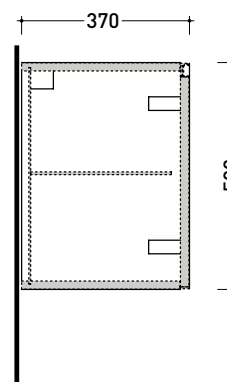

2022

CKD420 L70 x P 37 x H 50

Wall-hung unit - 2 DOORS

TOP NOT INCLUDED

Complements: Mirrors line: FLAG, MADRE

Package dim.

Weight 20,5 kg

Pz. Pallet n° -

vista zenitale / zenital view

assonometria / axonometry

vista frontale / frontal view

sezione longitudinale / section

sizes in mm

2022

CKPR38 L 50 to max 270 x P 38 x H 1,2

Wooden top from 50 to 270 cm
suitable for VANITY UNIT and simple UNIT depth 37 cm

WARNING:

Flaminia can forate the top surface for the placement of countertop washbasins only at the central axis of the underlying **VANITY UNIT**.

CE

vista zenitale / zenital view

vista frontale / frontal view

sizes in mm

1 I depth cm 37:
n.1 CKD909 + n.1 CKD151 + CKPR38 cm 120

2 I depth cm 37:
n.2 CKD108 + n.1 CKD753 + CKPR38 cm 205

3 I depth cm 37:
n.2 CKD802 + CKPR38 cm 140

4 I depth cm 37:
n.1 CKD800 + n. 1 CKD424 + CKPR38 cm 190