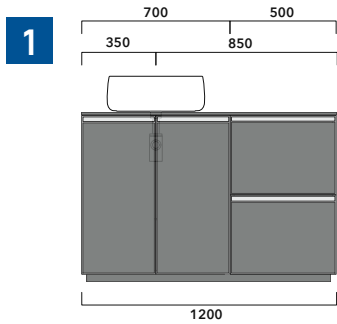

2022

CKD420 L70 x P 37 x H 50

Wall-hung unit - 2 DOORS

TOP NOT INCLUDED

Complements: Mirrors line: FLAG, MADRE

Package dim.

Weight 20,5 kg

Pz. Pallet n° -

vista zenitale / zenital view

assonometria / axonometry

vista frontale / frontal view

sezione longitudinale / section

sizes in mm

2022

CKPR38 L 50 to max 270 x P 38 x H 1,2

Wooden top from 50 to 270 cm
suitable for VANITY UNIT and simple UNIT depth 37 cm

WARNING:

Flaminia can forate the top surface for the placement of countertop washbasins only at the central axis of the underlying **VANITY UNIT**.

CE

vista zenitale / zenital view

vista frontale / frontal view

sizes in mm

1 I depth cm 37:
n.1 CKD909 + n.1 CKD151 + CKPR38 cm 120

2 I depth cm 37:
n.2 CKD108 + n.1 CKD753 + CKPR38 cm 205

3 I depth cm 37:
n.2 CKD802 + CKPR38 cm 140

4 I depth cm 37:
n.1 CKD800 + n. 1 CKD424 + CKPR38 cm 190