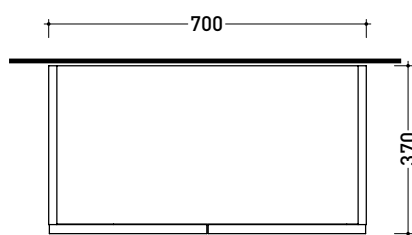

2022

CKD420 L70 x P 37 x H 50

Wall-hung unit - 2 DOORS

TOP NOT INCLUDED

Complements: Mirrors line: FLAG, MADRE

Package dim.

Weight 20,5 kg

Pz. Pallet n° -

vista zenitale / zenital view

assonometria / axonometry

vista frontale / frontal view

sezione longitudinale / section

sizes in mm

2022

CKPR38 L 50 to max 270 x P 38 x H 1,2

Wooden top from 50 to 270 cm
suitable for VANITY UNIT and simple UNIT depth 37 cm

WARNING:

Flaminia can forate the top surface for the placement of countertop washbasins only at the central axis of the underlying **VANITY UNIT**.

CE

vista zenitale / zenital view

vista frontale / frontal view

sizes in mm

1 I depth cm 37:
n.1 CKD909 + n.1 CKD151 + CKPR38 cm 120

2 I depth cm 37:
n.2 CKD108 + n.1 CKD753 + CKPR38 cm 205

3 I depth cm 37:
n.2 CKD802 + CKPR38 cm 140

4 I depth cm 37:
n.1 CKD800 + n. 1 CKD424 + CKPR38 cm 190