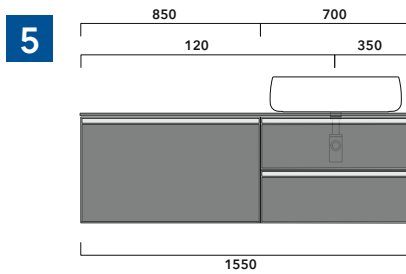

2022

CKD420 L70 x P 37 x H 50

Wall-hung unit - 2 DOORS

TOP NOT INCLUDED

Complements: Mirrors line: FLAG, MADRE

Package dim.

Weight 20,5 kg

Pz. Pallet n° -

vista zenitale / zenital view

assonometria / axonometry

vista frontale / frontal view

sezione longitudinale / section

sizes in mm

2022

CKPR38 L 50 to max 270 x P 38 x H 1,2

Wooden top from 50 to 270 cm
suitable for VANITY UNIT and simple UNIT depth 37 cm

WARNING:

Flaminia can forate the top surface for the placement of countertop washbasins only at the central axis of the underlying **VANITY UNIT**.

CE

vista zenitale / zenital view

vista frontale / frontal view

sizes in mm

1 I depth cm 37:
n.1 CKD909 + n.1 CKD151 + CKPR38 cm 120

2 I depth cm 37:
n.2 CKD108 + n.1 CKD753 + CKPR38 cm 205

3 I depth cm 37:
n.2 CKD802 + CKPR38 cm 140

4 I depth cm 37:
n.1 CKD800 + n. 1 CKD424 + CKPR38 cm 190