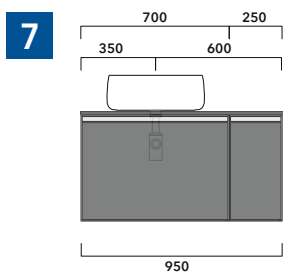

vista zenitale / zenital view

assonometria / axonometry

vista frontale / frontal view

sezione longitudinale / section

sizes in mm

2022

CKPR38 L 50 to max 270 x P 38 x H 1,2

Wooden top from 50 to 270 cm
suitable for VANITY UNIT and simple UNIT depth 37 cm

WARNING:

Flaminia can forate the top surface for the placement of countertop washbasins only at the central axis of the underlying **VANITY UNIT**.

CE

vista zenitale / zenital view

vista frontale / frontal view

sizes in mm

1 I depth cm 37:
n.1 CKD909 + n.1 CKD151 + CKPR38 cm 120

2 I depth cm 37:
n.2 CKD108 + n.1 CKD753 + CKPR38 cm 205

3 I depth cm 37:
n.2 CKD802 + CKPR38 cm 140

4 I depth cm 37:
n.1 CKD800 + n. 1 CKD424 + CKPR38 cm 190

5 I depth cm 37:
n.1 CKD486 + n.1 CKD808 + CKPR38 cm 155

6 I depth cm 37:
n.2 CKD424 + n.1 CKD892 + CKPR38 cm 245

7 I depth cm 37:
n.1 CKD875 + n. 1 CKD400 + CKPR38 cm 95

8 I depth cm 37:
n.2 CKD838 + n. 1 CKD620 + CKPR38 cm 270