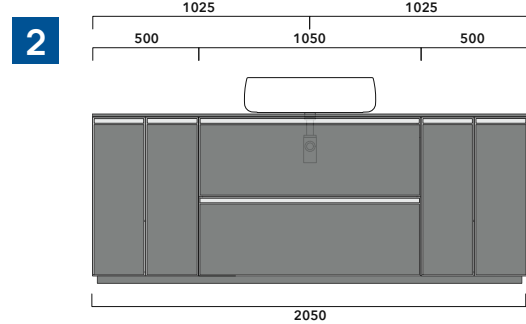

2022

CKD420 L70 x P 37 x H 50

Wall-hung unit - 2 DOORS

TOP NOT INCLUDED

Complements: Mirrors line: FLAG, MADRE

Package dim.

Weight 20,5 kg

Pz. Pallet n° -

vista zenitale / zenital view

assonometria / axonometry

vista frontale / frontal view

sezione longitudinale / section

sizes in mm

2022

CKPR38 L 50 to max 270 x P 38 x H 1,2

Wooden top from 50 to 270 cm
suitable for VANITY UNIT and simple UNIT depth 37 cm

WARNING:

Flaminia can forate the top surface for the placement of countertop washbasins only at the central axis of the underlying **VANITY UNIT**.

CE

vista zenitale / zenital view

vista frontale / frontal view

sizes in mm

1 I depth cm 37:
n.1 CKD909 + n.1 CKD151 + CKPR38 cm 120

2 I depth cm 37:
n.2 CKD108 + n.1 CKD753 + CKPR38 cm 205

3 I depth cm 37:
n.2 CKD802 + CKPR38 cm 140

4 I depth cm 37:
n.1 CKD800 + n. 1 CKD424 + CKPR38 cm 190