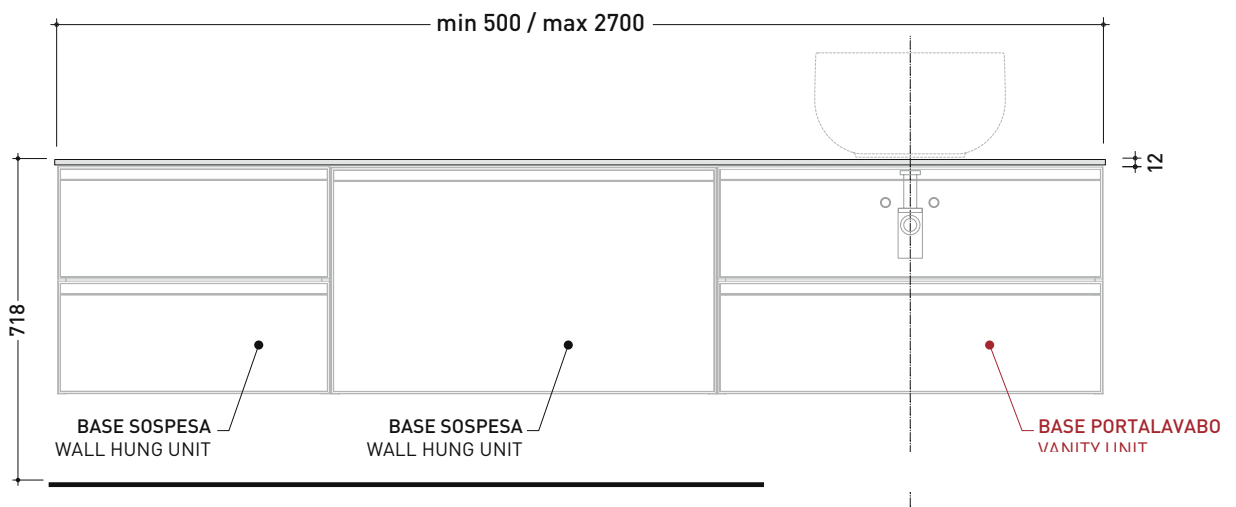

2022

CKD420 L70 x P 37 x H 50

Wall-hung unit - 2 DOORS

TOP NOT INCLUDED

Complements: Mirrors line: FLAG, MADRE

Package dim.

Weight 20,5 kg

Pz. Pallet n° -

vista zenitale / zenital view

assonometria / axonometry

vista frontale / frontal view

sezione longitudinale / section

sizes in mm

2022

CKPR38 L 50 to max 270 x P 38 x H 1,2

Wooden top from 50 to 270 cm
suitable for VANITY UNIT and simple UNIT depth 37 cm

WARNING:

Flaminia can forate the top surface for the placement of countertop washbasins only at the central axis of the underlying **VANITY UNIT**.

CE

vista zenitale / zenital view

vista frontale / frontal view

sizes in mm

1 I depth cm 37:
n.1 CKD909 + n.1 CKD151 + CKPR38 cm 120

2 I depth cm 37:
n.2 CKD108 + n.1 CKD753 + CKPR38 cm 205

3 I depth cm 37:
n.2 CKD802 + CKPR38 cm 140

4 I depth cm 37:
n.1 CKD800 + n. 1 CKD424 + CKPR38 cm 190