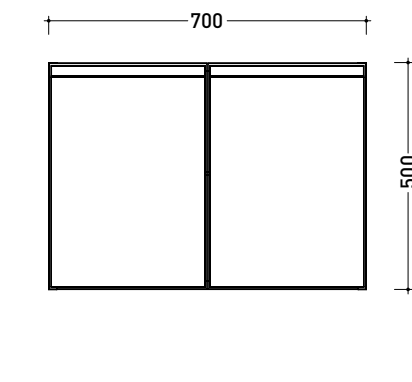

2022

CKD420 L70 x P 37 x H 50

Wall-hung unit - 2 DOORS

TOP NOT INCLUDED

Complements: Mirrors line: FLAG, MADRE

Package dim.

Weight 20,5 kg

Pz. Pallet n° -

vista zenitale / zenital view

assonometria / axonometry

vista frontale / frontal view

sezione longitudinale / section

sizes in mm

2022

CKPR38 L 50 to max 270 x P 38 x H 1,2

Wooden top from 50 to 270 cm
suitable for VANITY UNIT and simple UNIT depth 37 cm

WARNING:

Flaminia can forate the top surface for the placement of countertop washbasins only at the central axis of the underlying **VANITY UNIT**.

CE

vista zenitale / zenital view

vista frontale / frontal view

sizes in mm

1 I depth cm 37:
n.1 CKD909 + n.1 CKD151 + CKPR38 cm 120

2 I depth cm 37:
n.2 CKD108 + n.1 CKD753 + CKPR38 cm 205

3 I depth cm 37:
n.2 CKD802 + CKPR38 cm 140

4 I depth cm 37:
n.1 CKD800 + n. 1 CKD424 + CKPR38 cm 190