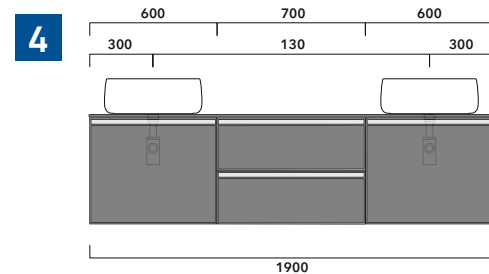

2022

CKD420 L70 x P 37 x H 50

Wall-hung unit - 2 DOORS

TOP NOT INCLUDED

Complements: Mirrors line: FLAG, MADRE

Package dim.

Weight 20,5 kg

Pz. Pallet n° -

vista zenitale / zenital view

assonometria / axonometry

vista frontale / frontal view

sezione longitudinale / section

sizes in mm

2022

CKPR38 L 50 to max 270 x P 38 x H 1,2

Wooden top from 50 to 270 cm
suitable for VANITY UNIT and simple UNIT depth 37 cm

WARNING:

Flaminia can forate the top surface for the placement of countertop washbasins only at the central axis of the underlying **VANITY UNIT**.

CE

vista zenitale / zenital view

vista frontale / frontal view

sizes in mm

1 I depth cm 37:
n.1 CKD909 + n.1 CKD151 + CKPR38 cm 120

2 I depth cm 37:
n.2 CKD108 + n.1 CKD753 + CKPR38 cm 205

3 I depth cm 37:
n.2 CKD802 + CKPR38 cm 140

4 I depth cm 37:
n.1 CKD800 + n. 1 CKD424 + CKPR38 cm 190