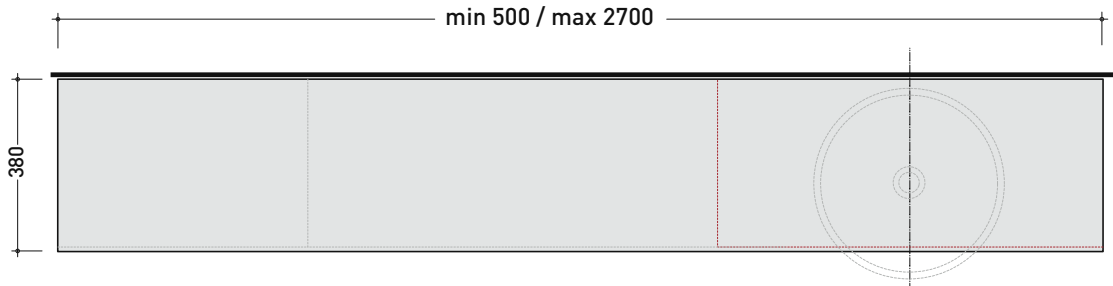

2022

CKD420 L70 x P 37 x H 50

Wall-hung unit - 2 DOORS

TOP NOT INCLUDED

Complements: Mirrors line: FLAG, MADRE

Package dim.

Weight 20,5 kg

Pz. Pallet n° -

vista zenitale / zenital view

assonometria / axonometry

vista frontale / frontal view

sezione longitudinale / section

sizes in mm

2022

CKPR38 L 50 to max 270 x P 38 x H 1,2

Wooden top from 50 to 270 cm
suitable for VANITY UNIT and simple UNIT depth 37 cm

WARNING:

Flaminia can forate the top surface for the placement of countertop washbasins only at the central axis of the underlying **VANITY UNIT**.

CE

vista zenitale / zenital view

vista frontale / frontal view

sizes in mm

1 I depth cm 37:
n.1 CKD909 + n.1 CKD151 + CKPR38 cm 120

2 I depth cm 37:
n.2 CKD108 + n.1 CKD753 + CKPR38 cm 205

3 I depth cm 37:
n.2 CKD802 + CKPR38 cm 140

4 I depth cm 37:
n.1 CKD800 + n. 1 CKD424 + CKPR38 cm 190