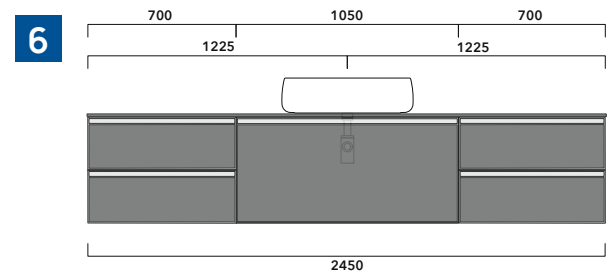

vista zenitale / zenital view

assonometria / axonometry

vista frontale / frontal view

sezione longitudinale / section

sizes in mm

2022

CKPR38 L 50 to max 270 x P 38 x H 1,2

Wooden top from 50 to 270 cm
suitable for VANITY UNIT and simple UNIT depth 37 cm

WARNING:

Flaminia can forate the top surface for the placement of countertop washbasins only at the central axis of the underlying **VANITY UNIT**.

CE

vista zenitale / zenital view

vista frontale / frontal view

sizes in mm

1 I depth cm 37:
n.1 CKD909 + n.1 CKD151 + CKPR38 cm 120

2 I depth cm 37:
n.2 CKD108 + n.1 CKD753 + CKPR38 cm 205

3 I depth cm 37:
n.2 CKD802 + CKPR38 cm 140

4 I depth cm 37:
n.1 CKD800 + n. 1 CKD424 + CKPR38 cm 190

5 I depth cm 37:
n.1 CKD486 + n.1 CKD808 + CKPR38 cm 155

6 I depth cm 37:
n.2 CKD424 + n.1 CKD892 + CKPR38 cm 245

7 I depth cm 37:
n.1 CKD875 + n. 1 CKD400 + CKPR38 cm 95

8 I depth cm 37:
n.2 CKD838 + n. 1 CKD620 + CKPR38 cm 270