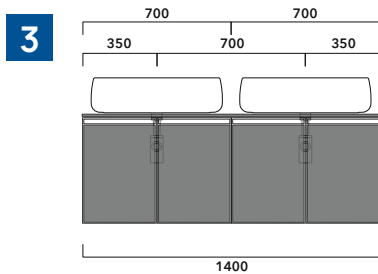

2022

CKD420 L70 x P 37 x H 50

Wall-hung unit - 2 DOORS

TOP NOT INCLUDED

Complements: Mirrors line: FLAG, MADRE

Package dim.

Weight 20,5 kg

Pz. Pallet n° -

vista zenitale / zenital view

assonometria / axonometry

vista frontale / frontal view

sezione longitudinale / section

sizes in mm

2022

CKPR38 L 50 to max 270 x P 38 x H 1,2

Wooden top from 50 to 270 cm
suitable for VANITY UNIT and simple UNIT depth 37 cm

WARNING:

Flaminia can forate the top surface for the placement of countertop washbasins only at the central axis of the underlying **VANITY UNIT**.

CE

vista zenitale / zenital view

vista frontale / frontal view

sizes in mm

1 I depth cm 37:
n.1 CKD909 + n.1 CKD151 + CKPR38 cm 120

2 I depth cm 37:
n.2 CKD108 + n.1 CKD753 + CKPR38 cm 205

3 I depth cm 37:
n.2 CKD802 + CKPR38 cm 140

4 I depth cm 37:
n.1 CKD800 + n. 1 CKD424 + CKPR38 cm 190