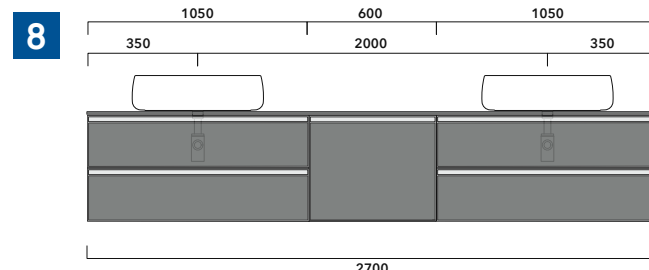

8 | profondità cm 37:
n.2 **CKD838** + n. 1 **CKD620** + **CKPR38** cm 270