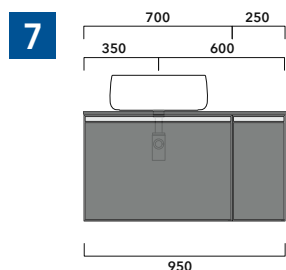

## CKPR38 L 50 a max 270 x P 38 x H 1,2

Piano di copertura in legno da cm 50 a 270  
per BASI PORTALAVABO e BASI prof. 37 cm

### ATTENZIONE:

Flaminia può forare il piano per l'alloggiamento di lavabi d'appoggio solo in corrispondenza dell'asse centrale della **BASE PORTALAVABO** sottostante.

CE

vista zenitale / zenital view

vista frontale / frontal view

dimensioni in mm

**1** | profondità cm 37:  
n.1 **CKD909** + n.1 **CKD151** + **CKPR38** cm 120

**2** | profondità cm 37:  
n.2 **CKD108** + n.1 **CKD753** + **CKPR38** cm 205

**3** | profondità cm 37:  
n.2 **CKD802** + **CKPR38** cm 140

**4** | profondità cm 37:  
n.1 **CKD800** + n. 1 **CKD424** + **CKPR38** cm 190

**5** | profondità cm 37:  
n.1 **CKD486** + n.1 **CKD808** + **CKPR38** cm 155

**6** | profondità cm 37:  
n.2 **CKD424** + n.1 **CKD892** + **CKPR38** cm 245