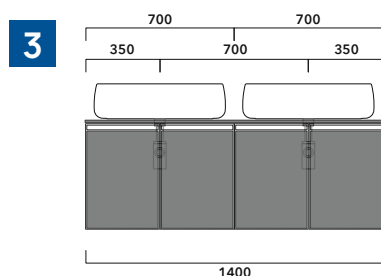

## CKD410 L 35 x P 37 x H 50

Base sospesa H50 - 2 CASSETTI

**TOP ESCLUSO**

Complementi: Specchi linea FLAG, MADRE

Dim. Imballo

Peso 17,4 kg

Pz. Pallet n° -

vista zenitale / zenital view

## CKPR38 L 50 a max 270 x P 38 x H 1,2

Piano di copertura in legno da cm 50 a 270  
per BASI PORTALAVABO e BASI prof. 37 cm

### ATTENZIONE:

Flaminia può forare il piano per l'alloggiamento di lavabi d'appoggio solo in corrispondenza dell'asse centrale della **BASE PORTALAVABO** sottostante.

CE

vista zenitale / zenital view

vista frontale / frontal view

dimensioni in mm

**1** | profondità cm 37:  
n.1 **CKD909** + n.1 **CKD151** + **CKPR38** cm 120

**2** | profondità cm 37:  
n.2 **CKD108** + n.1 **CKD753** + **CKPR38** cm 205

**3** | profondità cm 37:  
n.2 **CKD802** + **CKPR38** cm 140