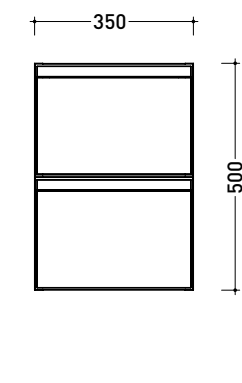

## CKD410 L 35 x P 37 x H 50

Base sospesa H50 - 2 CASSETTI

**TOP ESCLUSO**

Complementi: Specchi linea FLAG, MADRE

Dim. Imballo

Peso 17,4 kg

Pz. Pallet n° -

vista zenitale / zenital view

assonometria / axonometry

vista frontale / frontal view

sezione longitudinale / section

dimensioni in mm

2022

## CKPR38 L 50 a max 270 x P 38 x H 1,2

Piano di copertura in legno da cm 50 a 270  
per BASI PORTALAVABO e BASI prof. 37 cm

dimensioni in mm

**1** | profondità cm 37:  
n.1 **CKD909** + n.1 **CKD151** + **CKPR38** cm 120

**2** | profondità cm 37:  
n.2 **CKD108** + n.1 **CKD753** + **CKPR38** cm 205

**3** | profondità cm 37:  
n.2 **CKD802** + **CKPR38** cm 140