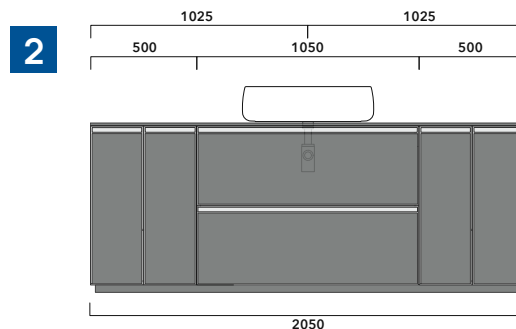

## CKD410 L 35 x P 37 x H 50

Base sospesa H50 - 2 CASSETTI

**TOP ESCLUSO**

Complementi: Specchi linea FLAG, MADRE

Dim. Imballo

Peso 17,4 kg

Pz. Pallet n° -

vista zenitale / zenital view

## CKPR38 L 50 a max 270 x P 38 x H 1,2

Piano di copertura in legno da cm 50 a 270  
per BASI PORTALAVABO e BASI prof. 37 cm

### ATTENZIONE:

Flaminia può forare il piano per l'alloggiamento di lavabi d'appoggio solo in corrispondenza dell'asse centrale della **BASE PORTALAVABO** sottostante.

CE

vista zenitale / zenital view

vista frontale / frontal view

dimensioni in mm

**1** | profondità cm 37:  
n.1 **CKD909** + n.1 **CKD151** + **CKPR38** cm 120

**2** | profondità cm 37:  
n.2 **CKD108** + n.1 **CKD753** + **CKPR38** cm 205

**3** | profondità cm 37:  
n.2 **CKD802** + **CKPR38** cm 140