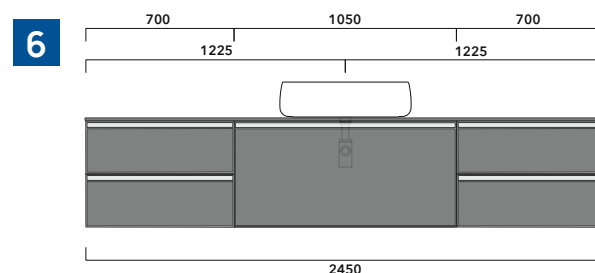

## CKPR38 L 50 a max 270 x P 38 x H 1,2

Piano di copertura in legno da cm 50 a 270  
per BASI PORTALAVABO e BASI prof. 37 cm

### ATTENZIONE:

Flaminia può forare il piano per l'alloggiamento di lavabi d'appoggio solo in corrispondenza dell'asse centrale della **BASE PORTALAVABO** sottostante.

CE

vista zenitale / zenital view

vista frontale / frontal view

dimensioni in mm

**1** | profondità cm 37:  
n.1 **CKD909** + n.1 **CKD151** + **CKPR38** cm 120

**2** | profondità cm 37:  
n.2 **CKD108** + n.1 **CKD753** + **CKPR38** cm 205

**3** | profondità cm 37:  
n.2 **CKD802** + **CKPR38** cm 140

**4** | profondità cm 37:  
n.1 **CKD800** + n. 1 **CKD424** + **CKPR38** cm 190

**5** | profondità cm 37:  
n.1 **CKD486** + n.1 **CKD808** + **CKPR38** cm 155

**6** | profondità cm 37:  
n.2 **CKD424** + n.1 **CKD892** + **CKPR38** cm 245