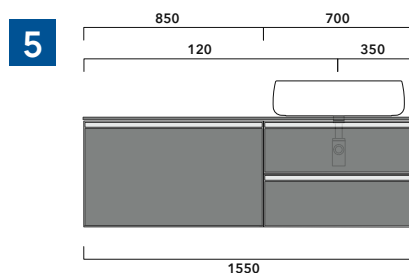

## CKD410 L 35 x P 37 x H 50

Base sospesa H50 - 2 CASSETTI

**TOP ESCLUSO**

Complementi: Specchi linea FLAG, MADRE

Dim. Imballo

Peso 17,4 kg

Pz. Pallet n° -

vista zenitale / zenital view

### ATTENZIONE:

Flaminia può forare il piano per l'alloggiamento di lavabi d'appoggio solo in corrispondenza dell'asse centrale della **BASE PORTALAVABO** sottostante.

CE

vista zenitale / zenital view

vista frontale / frontal view

dimensioni in mm

**1** | profondità cm 37:  
n.1 **CKD909** + n.1 **CKD151** + **CKPR38** cm 120

**2** | profondità cm 37:  
n.2 **CKD108** + n.1 **CKD753** + **CKPR38** cm 205

**3** | profondità cm 37:  
n.2 **CKD802** + **CKPR38** cm 140

**4** | profondità cm 37:  
n.1 **CKD800** + n. 1 **CKD424** + **CKPR38** cm 190

**5** | profondità cm 37:  
n.1 **CKD486** + n.1 **CKD808** + **CKPR38** cm 155

**6** | profondità cm 37:  
n.2 **CKD424** + n.1 **CKD892** + **CKPR38** cm 245