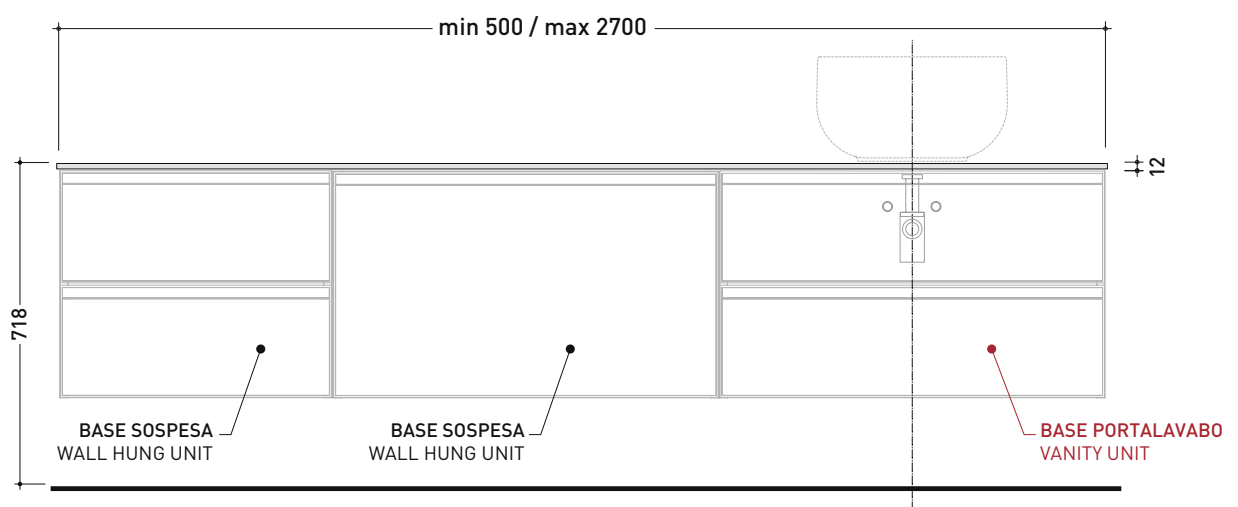

## CKD410 L 35 x P 37 x H 50

Base sospesa H50 - 2 CASSETTI

**TOP ESCLUSO**

Complementi: Specchi linea FLAG, MADRE

Dim. Imballo

Peso 17,4 kg

Pz. Pallet n° -

vista zenitale / zenital view

## CKPR38 L 50 a max 270 x P 38 x H 1,2

Piano di copertura in legno da cm 50 a 270  
per BASI PORTALAVABO e BASI prof. 37 cm

### ATTENZIONE:

Flaminia può forare il piano per l'alloggiamento di lavabi d'appoggio solo in corrispondenza dell'asse centrale della **BASE PORTALAVABO** sottostante.

CE

vista zenitale / zenital view

vista frontale / frontal view

dimensioni in mm

**1** | profondità cm 37:  
n.1 **CKD909** + n.1 **CKD151** + **CKPR38** cm 120

**2** | profondità cm 37:  
n.2 **CKD108** + n.1 **CKD753** + **CKPR38** cm 205

**3** | profondità cm 37:  
n.2 **CKD802** + **CKPR38** cm 140