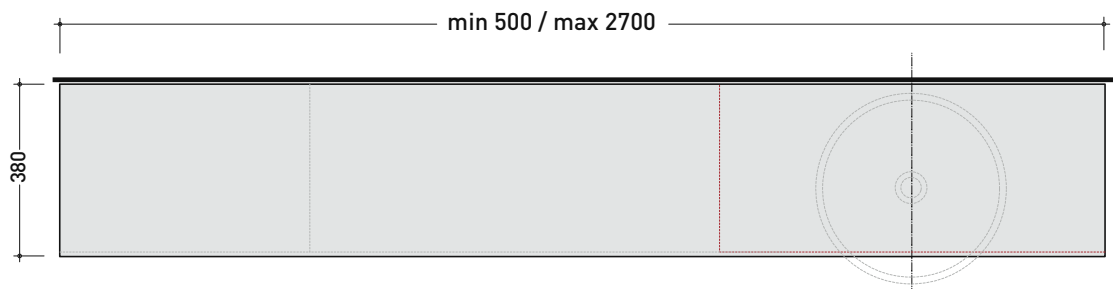

## CKD410 L 35 x P 37 x H 50

Base sospesa H50 - 2 CASSETTI

**TOP ESCLUSO**

Complementi: Specchi linea FLAG, MADRE

Dim. Imballo

Peso 17,4 kg

Pz. Pallet n° -

vista zenitale / zenital view

## CKPR38 L 50 a max 270 x P 38 x H 1,2

Piano di copertura in legno da cm 50 a 270  
per BASI PORTALAVABO e BASI prof. 37 cm

### ATTENZIONE:

Flaminia può forare il piano per l'alloggiamento di lavabi d'appoggio solo in corrispondenza dell'asse centrale della **BASE PORTALAVABO** sottostante.

CE

vista zenitale / zenital view

vista frontale / frontal view

dimensioni in mm

**1** | profondità cm 37:  
n.1 **CKD909** + n.1 **CKD151** + **CKPR38** cm 120

**2** | profondità cm 37:  
n.2 **CKD108** + n.1 **CKD753** + **CKPR38** cm 205

**3** | profondità cm 37:  
n.2 **CKD802** + **CKPR38** cm 140