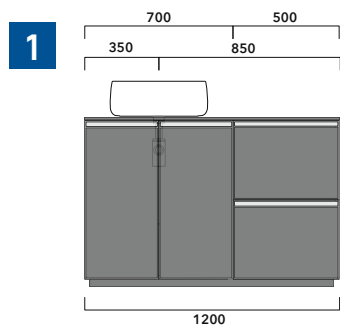

## CKD410 L 35 x P 37 x H 50

Base sospesa H50 - 2 CASSETTI

**TOP ESCLUSO**

Complementi: Specchi linea FLAG, MADRE

Dim. Imballo

Peso 17,4 kg

Pz. Pallet n° -

vista zenitale / zenital view

## CKPR38 L 50 a max 270 x P 38 x H 1,2

Piano di copertura in legno da cm 50 a 270  
per BASI PORTALAVABO e BASI prof. 37 cm

### ATTENZIONE:

Flaminia può forare il piano per l'alloggiamento di lavabi d'appoggio solo in corrispondenza dell'asse centrale della **BASE PORTALAVABO** sottostante.

CE

vista zenitale / zenital view

vista frontale / frontal view

dimensioni in mm

**1** | profondità cm 37:  
n.1 **CKD909** + n.1 **CKD151** + **CKPR38** cm 120

**2** | profondità cm 37:  
n.2 **CKD108** + n.1 **CKD753** + **CKPR38** cm 205

**3** | profondità cm 37:  
n.2 **CKD802** + **CKPR38** cm 140