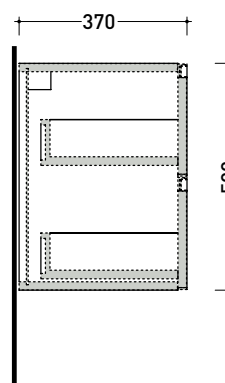

## CKD410 L 35 x P 37 x H 50

Base sospesa H50 - 2 CASSETTI

**TOP ESCLUSO**

Complementi: Specchi linea FLAG, MADRE

Dim. Imballo

Peso 17,4 kg

Pz. Pallet n° -

vista zenitale / zenital view

assonometria / axonometry

vista frontale / frontal view

sezione longitudinale / section

dimensioni in mm

2022

## CKPR38 L 50 a max 270 x P 38 x H 1,2

Piano di copertura in legno da cm 50 a 270  
per BASI PORTALAVABO e BASI prof. 37 cm

dimensioni in mm

**1** | profondità cm 37:  
n.1 **CKD909** + n.1 **CKD151** + **CKPR38** cm 120

**2** | profondità cm 37:  
n.2 **CKD108** + n.1 **CKD753** + **CKPR38** cm 205

**3** | profondità cm 37:  
n.2 **CKD802** + **CKPR38** cm 140