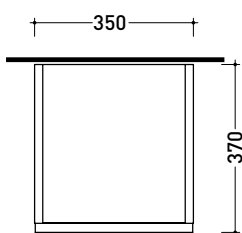

## CKD410 L 35 x P 37 x H 50

Base sospesa H50 - 2 CASSETTI

**TOP ESCLUSO**

Complementi: Specchi linea FLAG, MADRE

Dim. Imballo

Peso 17,4 kg

Pz. Pallet n° -

vista zenitale / zenital view

assonometria / axonometry

vista frontale / frontal view

sezione longitudinale / section

dimensioni in mm

2022

## CKPR38 L 50 a max 270 x P 38 x H 1,2

Piano di copertura in legno da cm 50 a 270  
per BASI PORTALAVABO e BASI prof. 37 cm

dimensioni in mm

**1** | profondità cm 37:  
n.1 **CKD909** + n.1 **CKD151** + **CKPR38** cm 120

**2** | profondità cm 37:  
n.2 **CKD108** + n.1 **CKD753** + **CKPR38** cm 205

**3** | profondità cm 37:  
n.2 **CKD802** + **CKPR38** cm 140