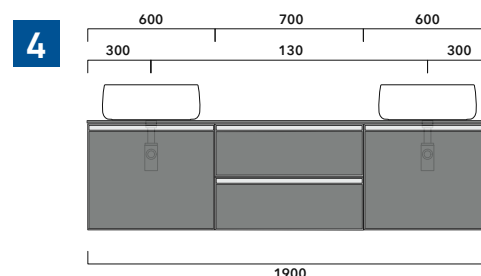

## CKD410 L 35 x P 37 x H 50

Base sospesa H50 - 2 CASSETTI

**TOP ESCLUSO**

Complementi: Specchi linea FLAG, MADRE

Dim. Imballo

Peso 17,4 kg

Pz. Pallet n° -

vista zenitale / zenital view

## CKPR38 L 50 a max 270 x P 38 x H 1,2

Piano di copertura in legno da cm 50 a 270  
per BASI PORTALAVABO e BASI prof. 37 cm

### ATTENZIONE:

Flaminia può forare il piano per l'alloggiamento di lavabi d'appoggio solo in corrispondenza dell'asse centrale della **BASE PORTALAVABO** sottostante.

CE

vista zenitale / zenital view

vista frontale / frontal view

dimensioni in mm

**1** | profondità cm 37:  
n.1 **CKD909** + n.1 **CKD151** + **CKPR38** cm 120

**2** | profondità cm 37:  
n.2 **CKD108** + n.1 **CKD753** + **CKPR38** cm 205

**3** | profondità cm 37:  
n.2 **CKD802** + **CKPR38** cm 140