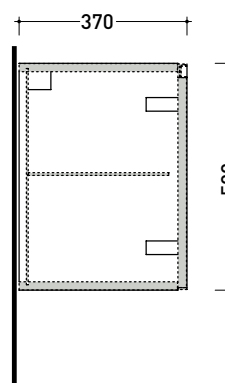

2022

CKD406 L 35 x P 37 x H 50

Base sospesa - 1 ANTA (Specificare se dx o sx)

TOP ESCLUSO

Complementi: Specchi linea FLAG, MADRE

Dim. Imballo

Peso 15,6 kg

Pz. Pallet n° -

vista zenitale / zenital view

assonometria / axonometry

vista frontale / frontal view

sezione longitudinale / section

dimensioni in mm

2022

CKPR38 L 50 a max 270 x P 38 x H 1,2

Piano di copertura in legno da cm 50 a 270
per BASI PORTALAVABO e BASI prof. 37 cm

ATTENZIONE:

Flaminia può forare il piano per l'alloggiamento di lavabi d'appoggio solo in corrispondenza dell'asse centrale della **BASE PORTALAVABO** sottostante.

CE

vista zenitale / zenital view

vista frontale / frontal view

dimensioni in mm

1 | profondità cm 37:
n.1 **CKD909** + n.1 **CKD151** + **CKPR38** cm 120

2 | profondità cm 37:
n.2 **CKD108** + n.1 **CKD753** + **CKPR38** cm 205

3 | profondità cm 37:
n.2 **CKD802** + **CKPR38** cm 140