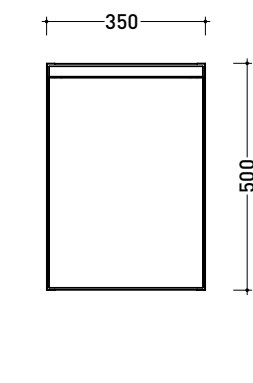

2022

CKD406 L 35 x P 37 x H 50

Base sospesa - 1 ANTA (Specificare se dx o sx)

TOP ESCLUSO

Complementi: Specchi linea FLAG, MADRE

Dim. Imballo

Peso 15,6 kg

Pz. Pallet n° -

vista zenitale / zenital view

assonometria / axonometry

vista frontale / frontal view

sezione longitudinale / section

dimensioni in mm

2022

CKPR38 L 50 a max 270 x P 38 x H 1,2

Piano di copertura in legno da cm 50 a 270
per BASI PORTALAVABO e BASI prof. 37 cm

ATTENZIONE:

Flaminia può forare il piano per l'alloggiamento di lavabi d'appoggio solo in corrispondenza dell'asse centrale della **BASE PORTALAVABO** sottostante.

CE

vista zenitale / zenital view

vista frontale / frontal view

dimensioni in mm

1 | profondità cm 37:
n.1 **CKD909** + n.1 **CKD151** + **CKPR38** cm 120

2 | profondità cm 37:
n.2 **CKD108** + n.1 **CKD753** + **CKPR38** cm 205

3 | profondità cm 37:
n.2 **CKD802** + **CKPR38** cm 140