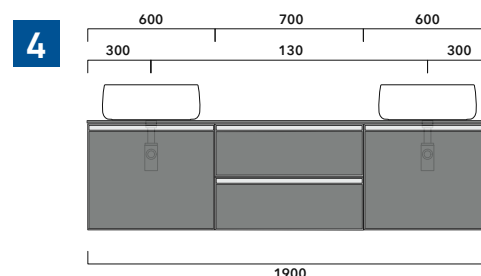

vista zenitale / zenital view

assonometria / axonometry

vista frontale / frontal view

sezione longitudinale / section

dimensioni in mm

2022

CKPR38 L 50 a max 270 x P 38 x H 1,2

Piano di copertura in legno da cm 50 a 270
per BASI PORTALAVABO e BASI prof. 37 cm

ATTENZIONE:

Flaminia può forare il piano per l'alloggiamento di lavabi d'appoggio solo in corrispondenza dell'asse centrale della **BASE PORTALAVABO** sottostante.

CE

vista zenitale / zenital view

vista frontale / frontal view

dimensioni in mm

1 | profondità cm 37:
n.1 **CKD909** + n.1 **CKD151** + **CKPR38** cm 120

2 | profondità cm 37:
n.2 **CKD108** + n.1 **CKD753** + **CKPR38** cm 205

3 | profondità cm 37:
n.2 **CKD802** + **CKPR38** cm 140

4 | profondità cm 37:
n.1 **CKD800** + n. 1 **CKD424** + **CKPR38** cm 190

5 | profondità cm 37:
n.1 **CKD486** + n.1 **CKD808** + **CKPR38** cm 155

6 | profondità cm 37:
n.2 **CKD424** + n.1 **CKD892** + **CKPR38** cm 245