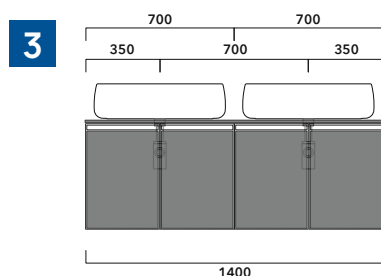

2022

CKD406 L 35 x P 37 x H 50

Base sospesa - 1 ANTA (Specificare se dx o sx)

TOP ESCLUSO

Complementi: Specchi linea FLAG, MADRE

Dim. Imballo

Peso 15,6 kg

Pz. Pallet n° -

vista zenitale / zenital view

assonometria / axonometry

vista frontale / frontal view

sezione longitudinale / section

dimensioni in mm

2022

CKPR38 L 50 a max 270 x P 38 x H 1,2

Piano di copertura in legno da cm 50 a 270
per BASI PORTALAVABO e BASI prof. 37 cm

ATTENZIONE:

Flaminia può forare il piano per l'alloggiamento di lavabi d'appoggio solo in corrispondenza dell'asse centrale della **BASE PORTALAVABO** sottostante.

CE

vista zenitale / zenital view

vista frontale / frontal view

dimensioni in mm

1 | profondità cm 37:
n.1 **CKD909** + n.1 **CKD151** + **CKPR38** cm 120

2 | profondità cm 37:
n.2 **CKD108** + n.1 **CKD753** + **CKPR38** cm 205

3 | profondità cm 37:
n.2 **CKD802** + **CKPR38** cm 140