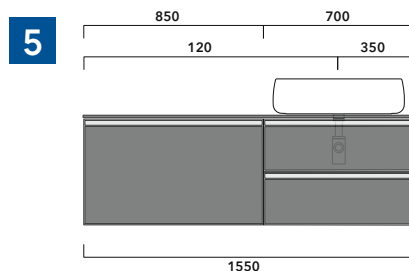

vista zenitale / zenital view

assonometria / axonometry

vista frontale / frontal view

sezione longitudinale / section

dimensioni in mm

2022

CKPR38 L 50 a max 270 x P 38 x H 1,2

Piano di copertura in legno da cm 50 a 270
per BASI PORTALAVABO e BASI prof. 37 cm

ATTENZIONE:

Flaminia può forare il piano per l'alloggiamento di lavabi d'appoggio solo in corrispondenza dell'asse centrale della **BASE PORTALAVABO** sottostante.

CE

vista zenitale / zenital view

vista frontale / frontal view

dimensioni in mm

1 | profondità cm 37:
n.1 **CKD909** + n.1 **CKD151** + **CKPR38** cm 120

2 | profondità cm 37:
n.2 **CKD108** + n.1 **CKD753** + **CKPR38** cm 205

3 | profondità cm 37:
n.2 **CKD802** + **CKPR38** cm 140

4 | profondità cm 37:
n.1 **CKD800** + n. 1 **CKD424** + **CKPR38** cm 190

5 | profondità cm 37:
n.1 **CKD486** + n.1 **CKD808** + **CKPR38** cm 155

6 | profondità cm 37:
n.2 **CKD424** + n.1 **CKD892** + **CKPR38** cm 245