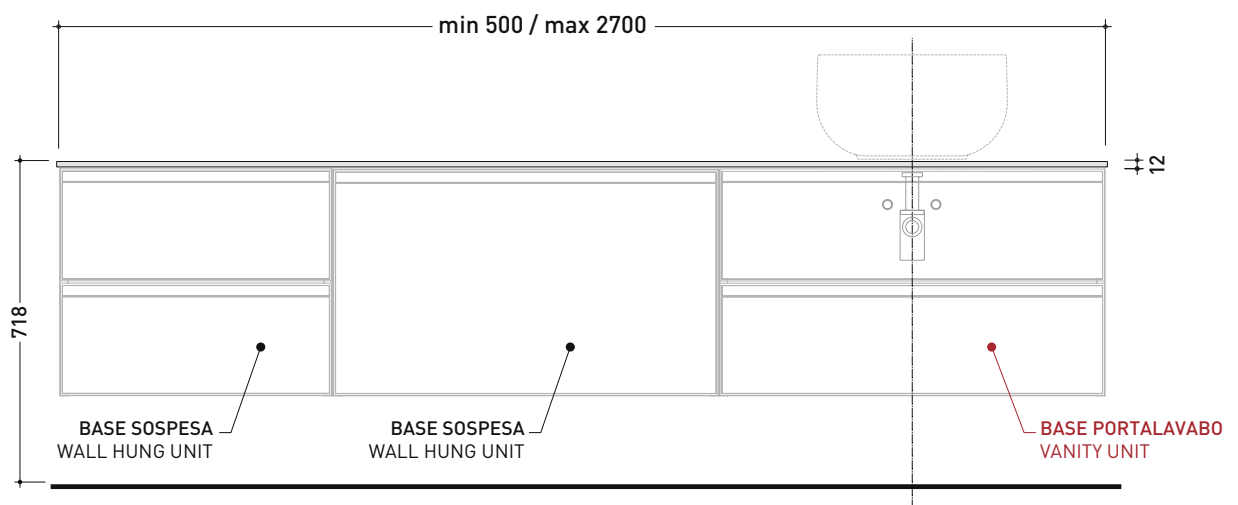

2022

CKD406 L 35 x P 37 x H 50

Base sospesa - 1 ANTA (Specificare se dx o sx)

TOP ESCLUSO

Complementi: Specchi linea FLAG, MADRE

Dim. Imballo

Peso 15,6 kg

Pz. Pallet n° -

vista zenitale / zenital view

assonometria / axonometry

vista frontale / frontal view

sezione longitudinale / section

dimensioni in mm

2022

CKPR38 L 50 a max 270 x P 38 x H 1,2

Piano di copertura in legno da cm 50 a 270
per BASI PORTALAVABO e BASI prof. 37 cm

ATTENZIONE:

Flaminia può forare il piano per l'alloggiamento di lavabi d'appoggio solo in corrispondenza dell'asse centrale della **BASE PORTALAVABO** sottostante.

CE

vista zenitale / zenital view

vista frontale / frontal view

dimensioni in mm

1 | profondità cm 37:
n.1 **CKD909** + n.1 **CKD151** + **CKPR38** cm 120

2 | profondità cm 37:
n.2 **CKD108** + n.1 **CKD753** + **CKPR38** cm 205

3 | profondità cm 37:
n.2 **CKD802** + **CKPR38** cm 140