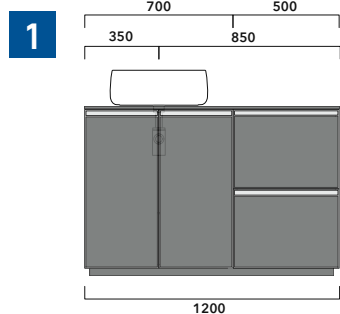

2022

CKD406 L 35 x P 37 x H 50

Base sospesa - 1 ANTA (Specificare se dx o sx)

TOP ESCLUSO

Complementi: Specchi linea FLAG, MADRE

Dim. Imballo

Peso 15,6 kg

Pz. Pallet n° -

vista zenitale / zenital view

assonometria / axonometry

vista frontale / frontal view

sezione longitudinale / section

dimensioni in mm

2022

CKPR38 L 50 a max 270 x P 38 x H 1,2

Piano di copertura in legno da cm 50 a 270
per BASI PORTALAVABO e BASI prof. 37 cm

ATTENZIONE:

Flaminia può forare il piano per l'alloggiamento di lavabi d'appoggio solo in corrispondenza dell'asse centrale della **BASE PORTALAVABO** sottostante.

CE

vista zenitale / zenital view

vista frontale / frontal view

dimensioni in mm

1 | profondità cm 37:
n.1 **CKD909** + n.1 **CKD151** + **CKPR38** cm 120

2 | profondità cm 37:
n.2 **CKD108** + n.1 **CKD753** + **CKPR38** cm 205

3 | profondità cm 37:
n.2 **CKD802** + **CKPR38** cm 140