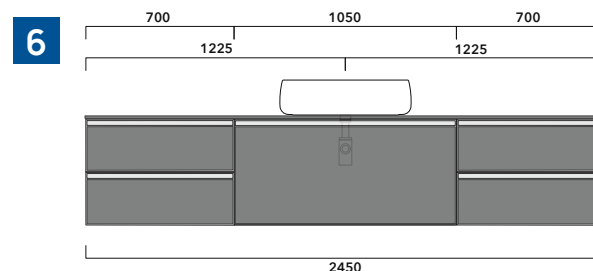

vista zenitale / zenital view

assonometria / axonometry

vista frontale / frontal view

sezione longitudinale / section

dimensioni in mm

2022

CKPR38 L 50 a max 270 x P 38 x H 1,2

Piano di copertura in legno da cm 50 a 270
per BASI PORTALAVABO e BASI prof. 37 cm

ATTENZIONE:

Flaminia può forare il piano per l'alloggiamento di lavabi d'appoggio solo in corrispondenza dell'asse centrale della **BASE PORTALAVABO** sottostante.

CE

vista zenitale / zenital view

vista frontale / frontal view

dimensioni in mm

1 | profondità cm 37:
n.1 **CKD909** + n.1 **CKD151** + **CKPR38** cm 120

2 | profondità cm 37:
n.2 **CKD108** + n.1 **CKD753** + **CKPR38** cm 205

3 | profondità cm 37:
n.2 **CKD802** + **CKPR38** cm 140

4 | profondità cm 37:
n.1 **CKD800** + n. 1 **CKD424** + **CKPR38** cm 190

5 | profondità cm 37:
n.1 **CKD486** + n.1 **CKD808** + **CKPR38** cm 155

6 | profondità cm 37:
n.2 **CKD424** + n.1 **CKD892** + **CKPR38** cm 245