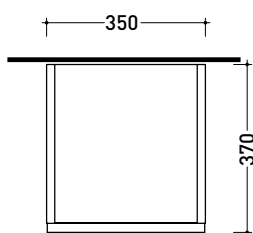

2022

CKD406 L 35 x P 37 x H 50

Base sospesa - 1 ANTA (Specificare se dx o sx)

TOP ESCLUSO

Complementi: Specchi linea FLAG, MADRE

Dim. Imballo

Peso 15,6 kg

Pz. Pallet n° -

vista zenitale / zenital view

assonometria / axonometry

vista frontale / frontal view

sezione longitudinale / section

dimensioni in mm

2022

CKPR38 L 50 a max 270 x P 38 x H 1,2

Piano di copertura in legno da cm 50 a 270
per BASI PORTALAVABO e BASI prof. 37 cm

ATTENZIONE:

Flaminia può forare il piano per l'alloggiamento di lavabi d'appoggio solo in corrispondenza dell'asse centrale della **BASE PORTALAVABO** sottostante.

CE

vista zenitale / zenital view

vista frontale / frontal view

dimensioni in mm

1 | profondità cm 37:
n.1 **CKD909** + n.1 **CKD151** + **CKPR38** cm 120

2 | profondità cm 37:
n.2 **CKD108** + n.1 **CKD753** + **CKPR38** cm 205

3 | profondità cm 37:
n.2 **CKD802** + **CKPR38** cm 140