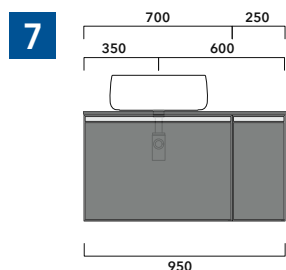

vista zenitale / zenital view

assonometria / axonometry

vista frontale / frontal view

sezione longitudinale / section

dimensioni in mm

2022

CKPR38 L 50 a max 270 x P 38 x H 1,2

Piano di copertura in legno da cm 50 a 270
per BASI PORTALAVABO e BASI prof. 37 cm

ATTENZIONE:

Flaminia può forare il piano per l'alloggiamento di lavabi d'appoggio solo in corrispondenza dell'asse centrale della **BASE PORTALAVABO** sottostante.

CE

vista zenitale / zenital view

vista frontale / frontal view

dimensioni in mm

1 | profondità cm 37:
n.1 **CKD909** + n.1 **CKD151** + **CKPR38** cm 120

2 | profondità cm 37:
n.2 **CKD108** + n.1 **CKD753** + **CKPR38** cm 205

3 | profondità cm 37:
n.2 **CKD802** + **CKPR38** cm 140

4 | profondità cm 37:
n.1 **CKD800** + n. 1 **CKD424** + **CKPR38** cm 190

5 | profondità cm 37:
n.1 **CKD486** + n.1 **CKD808** + **CKPR38** cm 155

6 | profondità cm 37:
n.2 **CKD424** + n.1 **CKD892** + **CKPR38** cm 245