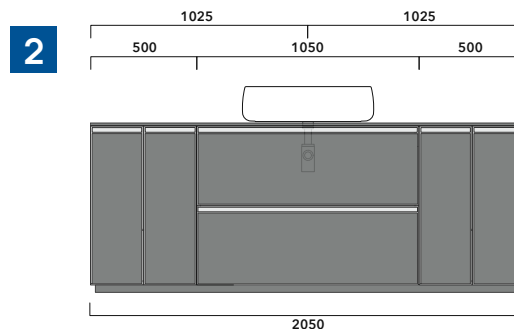

2022

CKD406 L 35 x P 37 x H 50

Base sospesa - 1 ANTA (Specificare se dx o sx)

TOP ESCLUSO

Complementi: Specchi linea FLAG, MADRE

Dim. Imballo

Peso 15,6 kg

Pz. Pallet n° -

vista zenitale / zenital view

assonometria / axonometry

vista frontale / frontal view

sezione longitudinale / section

dimensioni in mm

2022

CKPR38 L 50 a max 270 x P 38 x H 1,2

Piano di copertura in legno da cm 50 a 270
per BASI PORTALAVABO e BASI prof. 37 cm

ATTENZIONE:

Flaminia può forare il piano per l'alloggiamento di lavabi d'appoggio solo in corrispondenza dell'asse centrale della **BASE PORTALAVABO** sottostante.

CE

vista zenitale / zenital view

vista frontale / frontal view

dimensioni in mm

1 | profondità cm 37:
n.1 **CKD909** + n.1 **CKD151** + **CKPR38** cm 120

2 | profondità cm 37:
n.2 **CKD108** + n.1 **CKD753** + **CKPR38** cm 205

3 | profondità cm 37:
n.2 **CKD802** + **CKPR38** cm 140