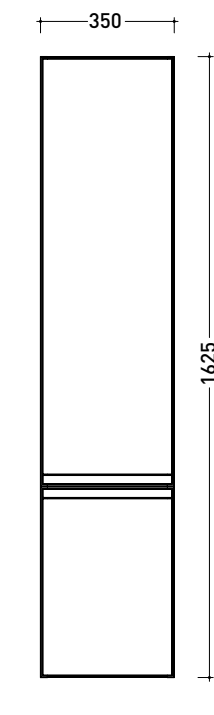

2022

CKD304 L 35 x P 37 x H 162,5

Armadio sospeso - 2 ANTE (Specificare se dx o sx)
con 4 ripiani interni

Complementi: **Basi portalavabo CUBIKA**
Base portalavabo DENVER
Basi CUBIKA
Specchi linea FLAG, MADRE

Dim. Imballo

Peso **37,2 kg**

Pz. Pallet n° -

vista zenitale / zenital view

vista frontale / frontal view

sezione longitudinale / section

assonometria / axonometry

dimensioni in mm