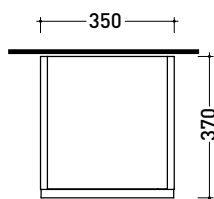

2022

CKD304 L 35 x P 37 x H 162,5

Armadio sospeso - 2 ANTE (Specificare se dx o sx)
con 4 ripiani interni

Complementi: **Basi portalavabo CUBIKA**
Base portalavabo DENVER
Basi CUBIKA
Specchi linea FLAG, MADRE

Dim. Imballo

Peso **37,2 kg**

Pz. Pallet n° -

vista zenitale / zenital view

vista frontale / frontal view

sezione longitudinale / section

assonometria / axonometry

dimensioni in mm