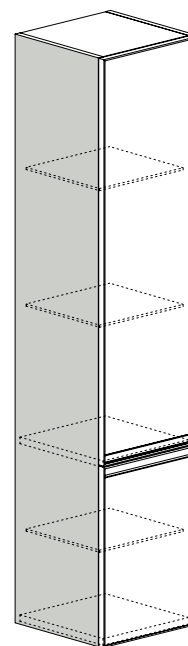

2022

CKD304 L 35 x P 37 x H 162,5

Armadio sospeso - 2 ANTE (Specificare se dx o sx)
con 4 ripiani interni

Complementi: **Basi portalavabo CUBIKA**
Base portalavabo DENVER
Basi CUBIKA
Specchi linea FLAG, MADRE

Dim. Imballo

Peso **37,2 kg**

Pz. Pallet n° -

vista zenitale / zenital view

vista frontale / frontal view

sezione longitudinale / section

assonometria / axonometry

dimensioni in mm