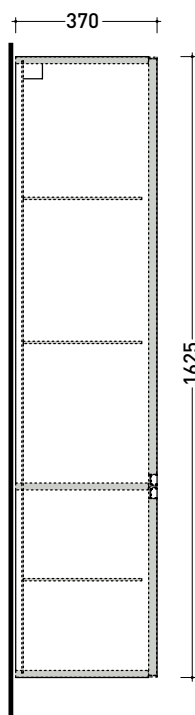

2022

CKD304 L 35 x P 37 x H 162,5

Armadio sospeso - 2 ANTE (Specificare se dx o sx)
con 4 ripiani interni

Complementi: **Basi portalavabo CUBIKA**
Base portalavabo DENVER
Basi CUBIKA
Specchi linea FLAG, MADRE

Dim. Imballo

Peso **37,2 kg**

Pz. Pallet n° -

vista zenitale / zenital view

vista frontale / frontal view

sezione longitudinale / section

assonometria / axonometry

dimensioni in mm