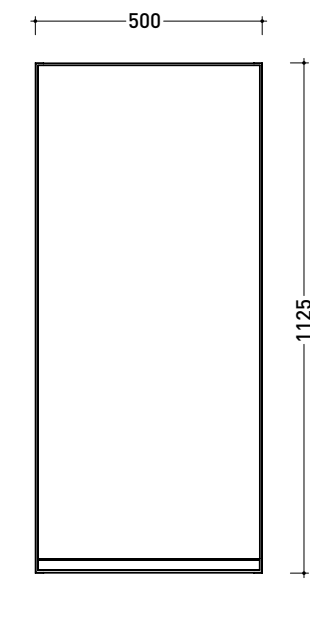

2022

CKD255 L 50 x P 20,8 x H 112,5

Pensile sospeso - 2 ANTE
con 2 ripiani interni

Complementi: Basi portalavabo CUBIKA
Base portalavabo DENVER
Basi CUBIKA
Specchi linea FLAG, MADRE

Dim. Imballo

Peso 25,8 kg

Pz. Pallet n° -

CE

vista zenitale / zenital view

vista frontale / frontal view

sezione longitudinale / section

assonometria / axonometry

dimensioni in mm