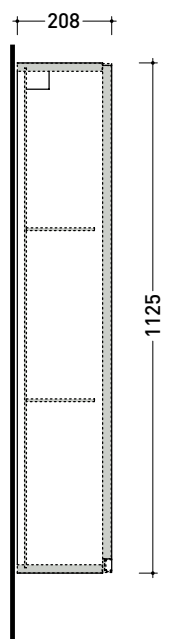

2022

CKD255 L 50 x P 20,8 x H 112,5

Pensile sospeso - 2 ANTE
con 2 ripiani interni

Complementi: Basi portalavabo CUBIKA
Base portalavabo DENVER
Basi CUBIKA
Specchi linea FLAG, MADRE

Dim. Imballo

Peso 25,8 kg

Pz. Pallet n° -

CE

vista zenitale / zenital view

vista frontale / frontal view

sezione longitudinale / section

assonometria / axonometry

dimensioni in mm