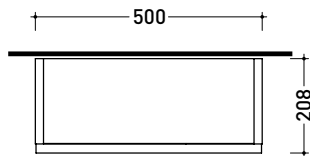

2022

CKD255 L 50 x P 20,8 x H 112,5

Pensile sospeso - 2 ANTE
con 2 ripiani interni

Complementi: Basi portalavabo CUBIKA
Base portalavabo DENVER
Basi CUBIKA
Specchi linea FLAG, MADRE

Dim. Imballo

Peso 25,8 kg

Pz. Pallet n° -

CE

vista zenitale / zenital view

vista frontale / frontal view

sezione longitudinale / section

assonometria / axonometry

dimensioni in mm