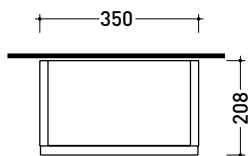

2022

CKD211 L 35 x P 20,8 x H 112,5

Pensile sospeso - 1 ANTA (Specificare se dx o sx)
con 2 ripiani interni

Complementi: **Basi portalavabo CUBIKA**
Base portalavabo DENVER
Basi CUBIKA
Specchi linea FLAG, MADRE

Dim. Imballo

Peso **21,8 kg**

Pz. Pallet n° -

vista zenitale / zenital view

vista frontale / frontal view

sezione longitudinale / section

assonometria / axonometry

dimensioni in mm