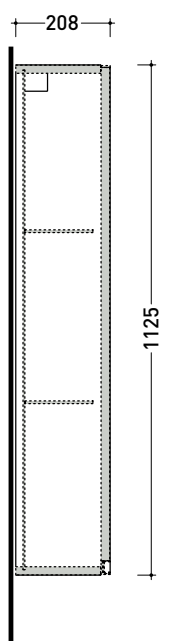

2022

CKD211 L 35 x P 20,8 x H 112,5

Pensile sospeso - 1 ANTA (Specificare se dx o sx)
con 2 ripiani interni

Complementi: **Basi portalavabo CUBIKA**
Base portalavabo DENVER
Basi CUBIKA
Specchi linea FLAG, MADRE

Dim. Imballo

Peso **21,8 kg**

Pz. Pallet n° -

vista zenitale / zenital view

vista frontale / frontal view

sezione longitudinale / section

assonometria / axonometry

dimensioni in mm