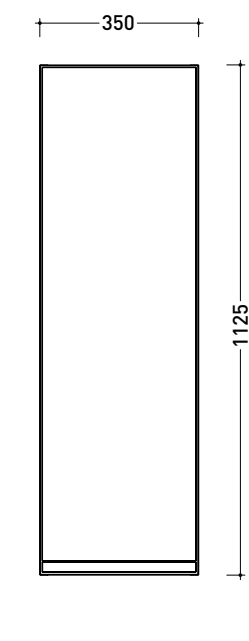

2022

CKD211 L 35 x P 20,8 x H 112,5

Pensile sospeso - 1 ANTA (Specificare se dx o sx)
con 2 ripiani interni

Complementi: **Basi portalavabo CUBIKA**
Base portalavabo DENVER
Basi CUBIKA
Specchi linea FLAG, MADRE

Dim. Imballo

Peso **21,8 kg**

Pz. Pallet n° -

vista zenitale / zenital view

vista frontale / frontal view

sezione longitudinale / section

assonometria / axonometry

dimensioni in mm