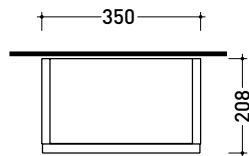

2022

CKD211 L 35 x P 20,8 x H 112,5

Wall-hung cabinet - 1 DOOR (Specify right or left)
with 2 inside shelves

Complements: vanity unit CUBIKA
vanity unit DENVER
unit CUBIKA
Mirrors line FLAG, MADRE

Package dim.

Weight 21,8 kg

Pz. Pallet n° -

vista zenitale / zenital view

vista frontale / frontal view

sezione longitudinale / section

assonometria / axonometry

sizes in mm