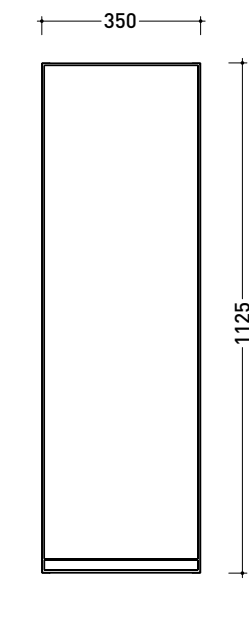

2022

CKD211 L 35 x P 20,8 x H 112,5

Wall-hung cabinet - 1 DOOR (Specify right or left)
with 2 inside shelves

Complements: vanity unit CUBIKA
vanity unit DENVER
unit CUBIKA
Mirrors line FLAG, MADRE

Package dim.

Weight 21,8 kg

Pz. Pallet n° -

vista zenitale / zenital view

vista frontale / frontal view

sezione longitudinale / section

assonometria / axonometry

sizes in mm