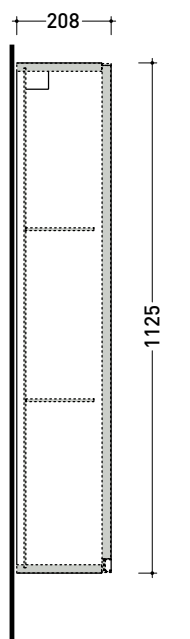

2022

CKD211 L 35 x P 20,8 x H 112,5

Wall-hung cabinet - 1 DOOR (Specify right or left)
with 2 inside shelves

Complements: vanity unit CUBIKA
vanity unit DENVER
unit CUBIKA
Mirrors line FLAG, MADRE

Package dim.

Weight 21,8 kg

Pz. Pallet n° -

vista zenitale / zenital view

vista frontale / frontal view

sezione longitudinale / section

assonometria / axonometry

sizes in mm