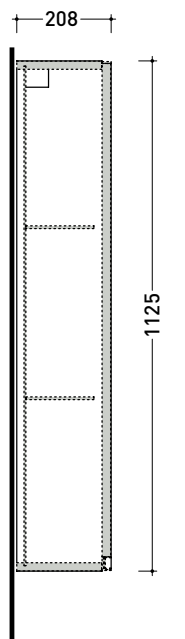

2022

CKD200 L 25 x P 20,8 x H 112,5

Wall-hung cabinet - 1 DOOR (Specify right or left)
with 2 inside shelves

Complements: vanity unit CUBIKA
vanity unit DENVER
unit CUBIKA
Mirrors line FLAG, MADRE

Package dim.

Weight 19.2 kg

Pz. Pallet n° -

vista zenitale / zenital view

vista frontale / frontal view

sezione longitudinale / section

assonometria / axonometry

sizes in mm