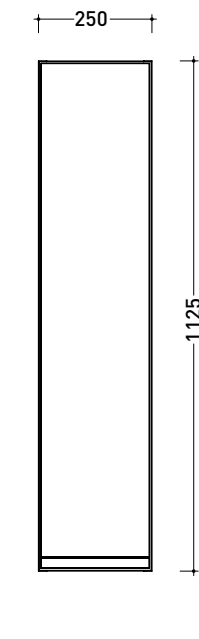

2022

CKD200 L 25 x P 20,8 x H 112,5

Wall-hung cabinet - 1 DOOR (Specify right or left)
with 2 inside shelves

Complements: vanity unit CUBIKA
vanity unit DENVER
unit CUBIKA
Mirrors line FLAG, MADRE

Package dim.

Weight 19.2 kg

Pz. Pallet n° -

vista zenitale / zenital view

vista frontale / frontal view

sezione longitudinale / section

assonometria / axonometry

sizes in mm