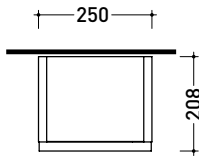

2022

CKD200 L 25 x P 20,8 x H 112,5

Wall-hung cabinet - 1 DOOR (Specify right or left)
with 2 inside shelves

Complements: vanity unit CUBIKA
vanity unit DENVER
unit CUBIKA
Mirrors line FLAG, MADRE

Package dim.

Weight 19.2 kg

Pz. Pallet n° -

vista zenitale / zenital view

vista frontale / frontal view

sezione longitudinale / section

assonometria / axonometry

sizes in mm