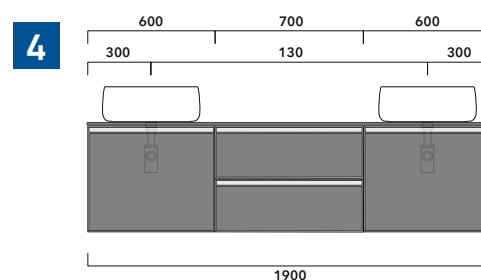

vista zenitale / zenital view

assonometria / axonometry

vista frontale / frontal view

sezione longitudinale / section

dimensioni in mm

2022

CKPR38 L 50 a max 270 x P 38 x H 1,2

Piano di copertura in legno da cm 50 a 270
per BASI PORTALAVABO e BASI prof. 37 cm

ATTENZIONE:

Flaminia può forare il piano per l'alloggiamento di lavabi d'appoggio solo in corrispondenza dell'asse centrale della **BASE PORTALAVABO** sottostante.

CE

vista zenitale / zenital view

vista frontale / frontal view

dimensioni in mm

1 | profondità cm 37:
n.1 **CKD909** + n.1 **CKD151** + **CKPR38** cm 120

2 | profondità cm 37:
n.2 **CKD108** + n.1 **CKD753** + **CKPR38** cm 205

3 | profondità cm 37:
n.2 **CKD802** + **CKPR38** cm 140

4 | profondità cm 37:
n.1 **CKD800** + n. 1 **CKD424** + **CKPR38** cm 190

5 | profondità cm 37:
n.1 **CKD486** + n.1 **CKD808** + **CKPR38** cm 155

6 | profondità cm 37:
n.2 **CKD424** + n.1 **CKD892** + **CKPR38** cm 245