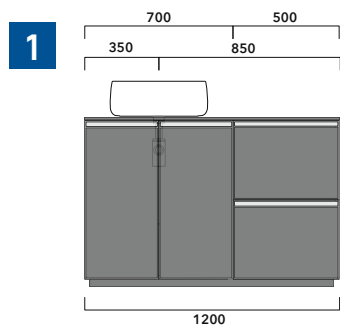

2022

CKD151 L 50 x P 37 x H 78,5

Base a terra - 2 CASSETTI

TOP ESCLUSO

Complementi: Specchi linea FLAG, MADRE

Dim. Imballo

Peso 25,1 kg

Pz. Pallet n° -

vista zenitale / zenital view

assonometria / axonometry

vista frontale / frontal view

sezione longitudinale / section

dimensioni in mm

2022

CKPR38 L 50 a max 270 x P 38 x H 1,2

Piano di copertura in legno da cm 50 a 270
per BASI PORTALAVABO e BASI prof. 37 cm

ATTENZIONE:

Flaminia può forare il piano per l'alloggiamento di lavabi d'appoggio solo in corrispondenza dell'asse centrale della **BASE PORTALAVABO** sottostante.

CE

vista zenitale / zenital view

vista frontale / frontal view

dimensioni in mm

1 | profondità cm 37:
n.1 **CKD909** + n.1 **CKD151** + **CKPR38** cm 120

2 | profondità cm 37:
n.2 **CKD108** + n.1 **CKD753** + **CKPR38** cm 205

3 | profondità cm 37:
n.2 **CKD802** + **CKPR38** cm 140