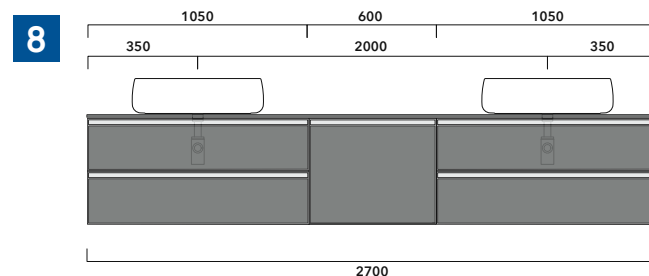

8 | profondità cm 37:
n.2 **CKD838** + n. 1 **CKD620** + **CKPR38** cm 270