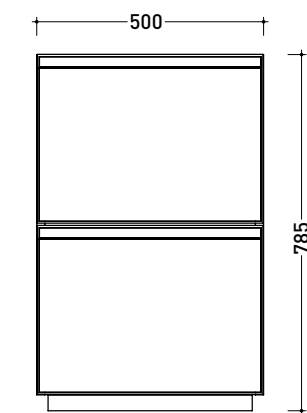

2022

CKD151 L 50 x P 37 x H 78,5

Base a terra - 2 CASSETTI

TOP ESCLUSO

Complementi: Specchi linea FLAG, MADRE

Dim. Imballo

Peso 25,1 kg

Pz. Pallet n° -

vista zenitale / zenital view

assonometria / axonometry

vista frontale / frontal view

sezione longitudinale / section

dimensioni in mm

2022

CKPR38 L 50 a max 270 x P 38 x H 1,2

Piano di copertura in legno da cm 50 a 270
per BASI PORTALAVABO e BASI prof. 37 cm

ATTENZIONE:

Flaminia può forare il piano per l'alloggiamento di lavabi d'appoggio solo in corrispondenza dell'asse centrale della **BASE PORTALAVABO** sottostante.

CE

vista zenitale / zenital view

vista frontale / frontal view

dimensioni in mm

1 | profondità cm 37:
n.1 **CKD909** + n.1 **CKD151** + **CKPR38** cm 120

2 | profondità cm 37:
n.2 **CKD108** + n.1 **CKD753** + **CKPR38** cm 205

3 | profondità cm 37:
n.2 **CKD802** + **CKPR38** cm 140