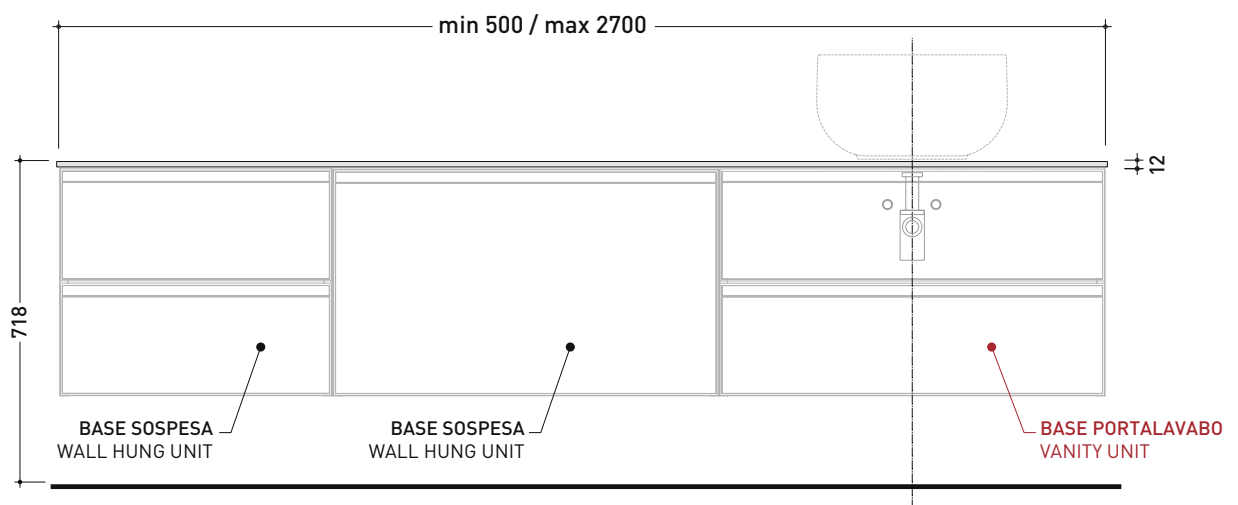

2022

CKD151 L 50 x P 37 x H 78,5

Base a terra - 2 CASSETTI

TOP ESCLUSO

Complementi: Specchi linea FLAG, MADRE

Dim. Imballo

Peso 25,1 kg

Pz. Pallet n° -

vista zenitale / zenital view

assonometria / axonometry

vista frontale / frontal view

sezione longitudinale / section

dimensioni in mm

2022

CKPR38 L 50 a max 270 x P 38 x H 1,2

Piano di copertura in legno da cm 50 a 270
per BASI PORTALAVABO e BASI prof. 37 cm

ATTENZIONE:

Flaminia può forare il piano per l'alloggiamento di lavabi d'appoggio solo in corrispondenza dell'asse centrale della **BASE PORTALAVABO** sottostante.

CE

vista zenitale / zenital view

vista frontale / frontal view

dimensioni in mm

1 | profondità cm 37:
n.1 **CKD909** + n.1 **CKD151** + **CKPR38** cm 120

2 | profondità cm 37:
n.2 **CKD108** + n.1 **CKD753** + **CKPR38** cm 205

3 | profondità cm 37:
n.2 **CKD802** + **CKPR38** cm 140