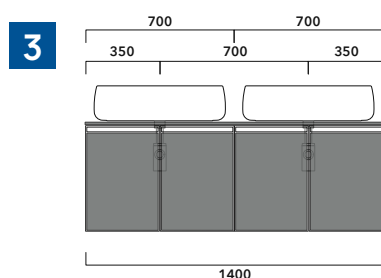

2022

CKD151 L 50 x P 37 x H 78,5

Base a terra - 2 CASSETTI

TOP ESCLUSO

Complementi: Specchi linea FLAG, MADRE

Dim. Imballo

Peso 25,1 kg

Pz. Pallet n° -

vista zenitale / zenital view

assonometria / axonometry

vista frontale / frontal view

sezione longitudinale / section

dimensioni in mm

2022

CKPR38 L 50 a max 270 x P 38 x H 1,2

Piano di copertura in legno da cm 50 a 270
per BASI PORTALAVABO e BASI prof. 37 cm

ATTENZIONE:

Flaminia può forare il piano per l'alloggiamento di lavabi d'appoggio solo in corrispondenza dell'asse centrale della **BASE PORTALAVABO** sottostante.

CE

vista zenitale / zenital view

vista frontale / frontal view

dimensioni in mm

1 | profondità cm 37:
n.1 **CKD909** + n.1 **CKD151** + **CKPR38** cm 120

2 | profondità cm 37:
n.2 **CKD108** + n.1 **CKD753** + **CKPR38** cm 205

3 | profondità cm 37:
n.2 **CKD802** + **CKPR38** cm 140