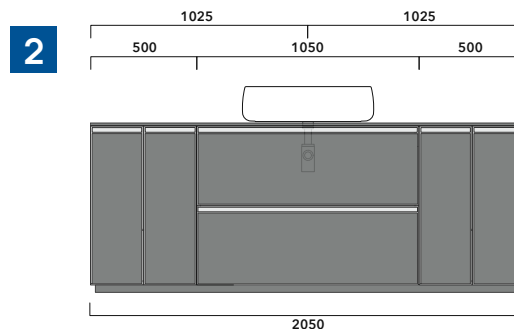

2022

CKD151 L 50 x P 37 x H 78,5

Base a terra - 2 CASSETTI

TOP ESCLUSO

Complementi: Specchi linea FLAG, MADRE

Dim. Imballo

Peso 25,1 kg

Pz. Pallet n° -

vista zenitale / zenital view

assonometria / axonometry

vista frontale / frontal view

sezione longitudinale / section

dimensioni in mm

2022

CKPR38 L 50 a max 270 x P 38 x H 1,2

Piano di copertura in legno da cm 50 a 270
per BASI PORTALAVABO e BASI prof. 37 cm

ATTENZIONE:

Flaminia può forare il piano per l'alloggiamento di lavabi d'appoggio solo in corrispondenza dell'asse centrale della **BASE PORTALAVABO** sottostante.

CE

vista zenitale / zenital view

vista frontale / frontal view

dimensioni in mm

1 | profondità cm 37:
n.1 **CKD909** + n.1 **CKD151** + **CKPR38** cm 120

2 | profondità cm 37:
n.2 **CKD108** + n.1 **CKD753** + **CKPR38** cm 205

3 | profondità cm 37:
n.2 **CKD802** + **CKPR38** cm 140