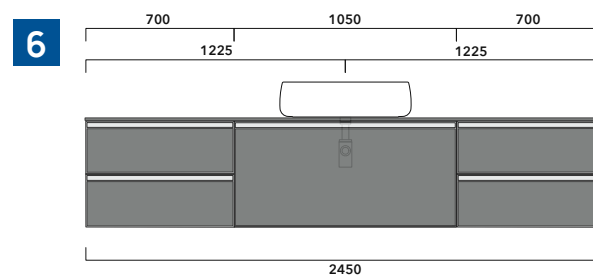

vista zenitale / zenital view

assonometria / axonometry

vista frontale / frontal view

sezione longitudinale / section

dimensioni in mm

2022

CKPR38 L 50 a max 270 x P 38 x H 1,2

Piano di copertura in legno da cm 50 a 270
per BASI PORTALAVABO e BASI prof. 37 cm

ATTENZIONE:

Flaminia può forare il piano per l'alloggiamento di lavabi d'appoggio solo in corrispondenza dell'asse centrale della **BASE PORTALAVABO** sottostante.

CE

vista zenitale / zenital view

vista frontale / frontal view

dimensioni in mm

1 | profondità cm 37:
n.1 **CKD909** + n.1 **CKD151** + **CKPR38** cm 120

2 | profondità cm 37:
n.2 **CKD108** + n.1 **CKD753** + **CKPR38** cm 205

3 | profondità cm 37:
n.2 **CKD802** + **CKPR38** cm 140

4 | profondità cm 37:
n.1 **CKD800** + n. 1 **CKD424** + **CKPR38** cm 190

5 | profondità cm 37:
n.1 **CKD486** + n.1 **CKD808** + **CKPR38** cm 155

6 | profondità cm 37:
n.2 **CKD424** + n.1 **CKD892** + **CKPR38** cm 245