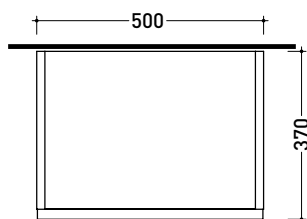

2022

CKD151 L 50 x P 37 x H 78,5

Base a terra - 2 CASSETTI

TOP ESCLUSO

Complementi: Specchi linea FLAG, MADRE

Dim. Imballo

Peso 25,1 kg

Pz. Pallet n° -

vista zenitale / zenital view

assonometria / axonometry

vista frontale / frontal view

sezione longitudinale / section

dimensioni in mm

2022

CKPR38 L 50 a max 270 x P 38 x H 1,2

Piano di copertura in legno da cm 50 a 270
per BASI PORTALAVABO e BASI prof. 37 cm

ATTENZIONE:

Flaminia può forare il piano per l'alloggiamento di lavabi d'appoggio solo in corrispondenza dell'asse centrale della **BASE PORTALAVABO** sottostante.

CE

vista zenitale / zenital view

vista frontale / frontal view

dimensioni in mm

1 | profondità cm 37:
n.1 **CKD909** + n.1 **CKD151** + **CKPR38** cm 120

2 | profondità cm 37:
n.2 **CKD108** + n.1 **CKD753** + **CKPR38** cm 205

3 | profondità cm 37:
n.2 **CKD802** + **CKPR38** cm 140