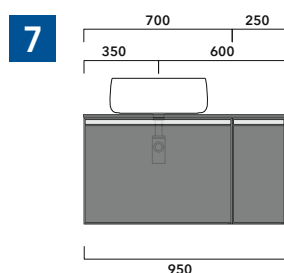

vista zenitale / zenital view

assonometria / axonometry

vista frontale / frontal view

sezione longitudinale / section

dimensioni in mm

2022

CKPR38 L 50 a max 270 x P 38 x H 1,2

Piano di copertura in legno da cm 50 a 270
per BASI PORTALAVABO e BASI prof. 37 cm

ATTENZIONE:

Flaminia può forare il piano per l'alloggiamento di lavabi d'appoggio solo in corrispondenza dell'asse centrale della **BASE PORTALAVABO** sottostante.

CE

vista zenitale / zenital view

vista frontale / frontal view

dimensioni in mm

1 | profondità cm 37:
n.1 **CKD909** + n.1 **CKD151** + **CKPR38** cm 120

2 | profondità cm 37:
n.2 **CKD108** + n.1 **CKD753** + **CKPR38** cm 205

3 | profondità cm 37:
n.2 **CKD802** + **CKPR38** cm 140

4 | profondità cm 37:
n.1 **CKD800** + n. 1 **CKD424** + **CKPR38** cm 190

5 | profondità cm 37:
n.1 **CKD486** + n.1 **CKD808** + **CKPR38** cm 155

6 | profondità cm 37:
n.2 **CKD424** + n.1 **CKD892** + **CKPR38** cm 245