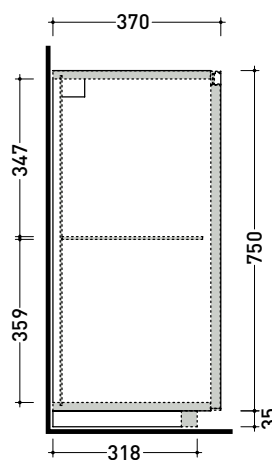

2022

CKD151 L 50 x P 37 x H 78,5

Base a terra - 2 CASSETTI

TOP ESCLUSO

Complementi: Specchi linea FLAG, MADRE

Dim. Imballo

Peso 25,1 kg

Pz. Pallet n° -

vista zenitale / zenital view

assonometria / axonometry

vista frontale / frontal view

sezione longitudinale / section

dimensioni in mm

2022

CKPR38 L 50 a max 270 x P 38 x H 1,2

Piano di copertura in legno da cm 50 a 270
per BASI PORTALAVABO e BASI prof. 37 cm

dimensioni in mm

1 | profondità cm 37:
n.1 **CKD909** + n.1 **CKD151** + **CKPR38** cm 120

2 | profondità cm 37:
n.2 **CKD108** + n.1 **CKD753** + **CKPR38** cm 205

3 | profondità cm 37:
n.2 **CKD802** + **CKPR38** cm 140

4 | profondità cm 37:
n.1 **CKD800** + n. 1 **CKD424** + **CKPR38** cm 190

5 | profondità cm 37:
n.1 **CKD486** + n.1 **CKD808** + **CKPR38** cm 155

6 | profondità cm 37:
n.2 **CKD424** + n.1 **CKD892** + **CKPR38** cm 245