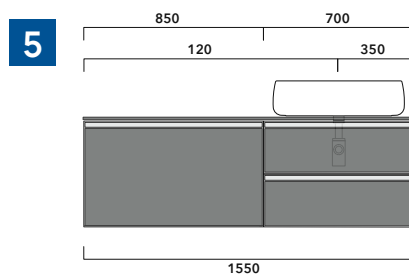

vista zenitale / zenital view

assonometria / axonometry

vista frontale / frontal view

sezione longitudinale / section

dimensioni in mm

2022

CKPR38 L 50 a max 270 x P 38 x H 1,2

Piano di copertura in legno da cm 50 a 270
per BASI PORTALAVABO e BASI prof. 37 cm

ATTENZIONE:

Flaminia può forare il piano per l'alloggiamento di lavabi d'appoggio solo in corrispondenza dell'asse centrale della **BASE PORTALAVABO** sottostante.

CE

vista zenitale / zenital view

vista frontale / frontal view

dimensioni in mm

1 | profondità cm 37:
n.1 **CKD909** + n.1 **CKD151** + **CKPR38** cm 120

2 | profondità cm 37:
n.2 **CKD108** + n.1 **CKD753** + **CKPR38** cm 205

3 | profondità cm 37:
n.2 **CKD802** + **CKPR38** cm 140

4 | profondità cm 37:
n.1 **CKD800** + n. 1 **CKD424** + **CKPR38** cm 190

5 | profondità cm 37:
n.1 **CKD486** + n.1 **CKD808** + **CKPR38** cm 155

6 | profondità cm 37:
n.2 **CKD424** + n.1 **CKD892** + **CKPR38** cm 245