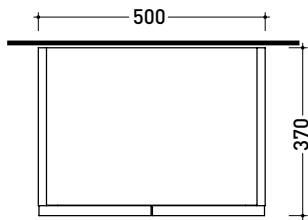

2022

CKD108 L 50 x P 37 x H 78,5

Free-standing unit - 2 DOORS

TOP NOT INCLUDED

Complements: Mirrors line: FLAG, MADRE

Package dim.

Weight 21,9 kg

Pz. Pallet n° -

vista zenitale / zenital view

assonometria / axonometry

vista frontale / frontal view

sezione longitudinale / section

sizes in mm

2022

CKPR38 L 50 to max 270 x P 38 x H 1,2

Wooden top from 50 to 270 cm
suitable for VANITY UNIT and simple UNIT depth 37 cm

WARNING:

Flaminia can forate the top surface for the placement of countertop washbasins only at the central axis of the underlying **VANITY UNIT**.

CE

vista zenitale / zenital view

vista frontale / frontal view

sizes in mm

1 I depth cm 37:
n.1 CKD909 + n.1 CKD151 + CKPR38 cm 120

2 I depth cm 37:
n.2 CKD108 + n.1 CKD753 + CKPR38 cm 205

3 I depth cm 37:
n.2 CKD802 + CKPR38 cm 140

4 I depth cm 37:
n.1 CKD800 + n. 1 CKD424 + CKPR38 cm 190