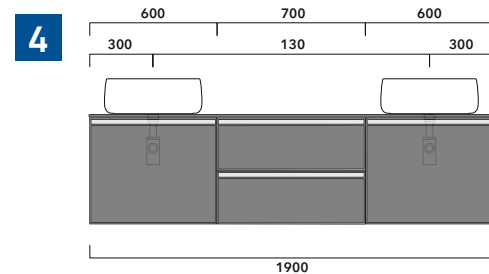

2022

CKD108 L 50 x P 37 x H 78,5

Free-standing unit - 2 DOORS

TOP NOT INCLUDED

Complements: Mirrors line: FLAG, MADRE

Package dim.

Weight 21,9 kg

Pz. Pallet n° -

vista zenitale / zenital view

assonometria / axonometry

vista frontale / frontal view

sezione longitudinale / section

sizes in mm

2022

CKPR38 L 50 to max 270 x P 38 x H 1,2

Wooden top from 50 to 270 cm
suitable for VANITY UNIT and simple UNIT depth 37 cm

WARNING:

Flaminia can forate the top surface for the placement of countertop washbasins only at the central axis of the underlying **VANITY UNIT**.

CE

vista zenitale / zenital view

vista frontale / frontal view

sizes in mm

1 I depth cm 37:
n.1 CKD909 + n.1 CKD151 + CKPR38 cm 120

2 I depth cm 37:
n.2 CKD108 + n.1 CKD753 + CKPR38 cm 205

3 I depth cm 37:
n.2 CKD802 + CKPR38 cm 140

4 I depth cm 37:
n.1 CKD800 + n. 1 CKD424 + CKPR38 cm 190