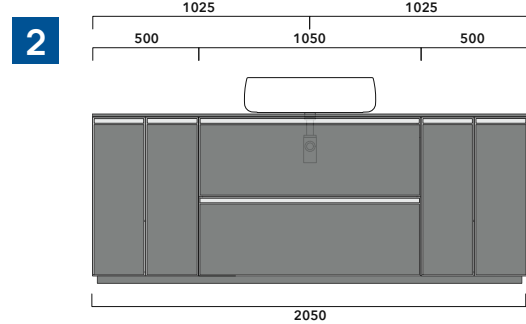

2022

CKD108 L 50 x P 37 x H 78,5

Free-standing unit - 2 DOORS

TOP NOT INCLUDED

Complements: Mirrors line: FLAG, MADRE

Package dim.

Weight 21,9 kg

Pz. Pallet n° -

vista zenitale / zenital view

assonometria / axonometry

vista frontale / frontal view

sezione longitudinale / section

sizes in mm

2022

CKPR38 L 50 to max 270 x P 38 x H 1,2

Wooden top from 50 to 270 cm
suitable for VANITY UNIT and simple UNIT depth 37 cm

WARNING:

Flaminia can forate the top surface for the placement of countertop washbasins only at the central axis of the underlying **VANITY UNIT**.

CE

vista zenitale / zenital view

vista frontale / frontal view

sizes in mm

1 I depth cm 37:
n.1 CKD909 + n.1 CKD151 + CKPR38 cm 120

2 I depth cm 37:
n.2 CKD108 + n.1 CKD753 + CKPR38 cm 205

3 I depth cm 37:
n.2 CKD802 + CKPR38 cm 140

4 I depth cm 37:
n.1 CKD800 + n. 1 CKD424 + CKPR38 cm 190