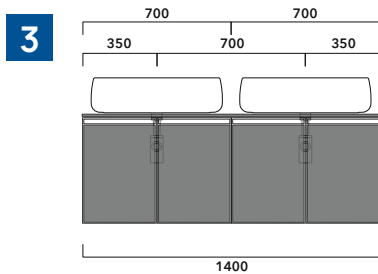

2022

CKD108 L 50 x P 37 x H 78,5

Free-standing unit - 2 DOORS

TOP NOT INCLUDED

Complements: Mirrors line: FLAG, MADRE

Package dim.

Weight 21,9 kg

Pz. Pallet n° -

vista zenitale / zenital view

assonometria / axonometry

vista frontale / frontal view

sezione longitudinale / section

sizes in mm

2022

CKPR38 L 50 to max 270 x P 38 x H 1,2

Wooden top from 50 to 270 cm
suitable for VANITY UNIT and simple UNIT depth 37 cm

WARNING:

Flaminia can forate the top surface for the placement of countertop washbasins only at the central axis of the underlying **VANITY UNIT**.

CE

vista zenitale / zenital view

vista frontale / frontal view

sizes in mm

1 I depth cm 37:
n.1 CKD909 + n.1 CKD151 + CKPR38 cm 120

2 I depth cm 37:
n.2 CKD108 + n.1 CKD753 + CKPR38 cm 205

3 I depth cm 37:
n.2 CKD802 + CKPR38 cm 140

4 I depth cm 37:
n.1 CKD800 + n. 1 CKD424 + CKPR38 cm 190