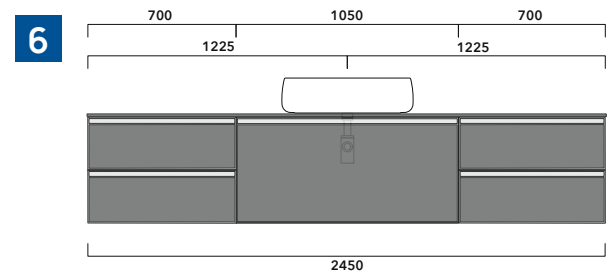

6 I depth cm 37:
n.2 CKD424 + n.1 CKD892 + CKPR38 cm 245