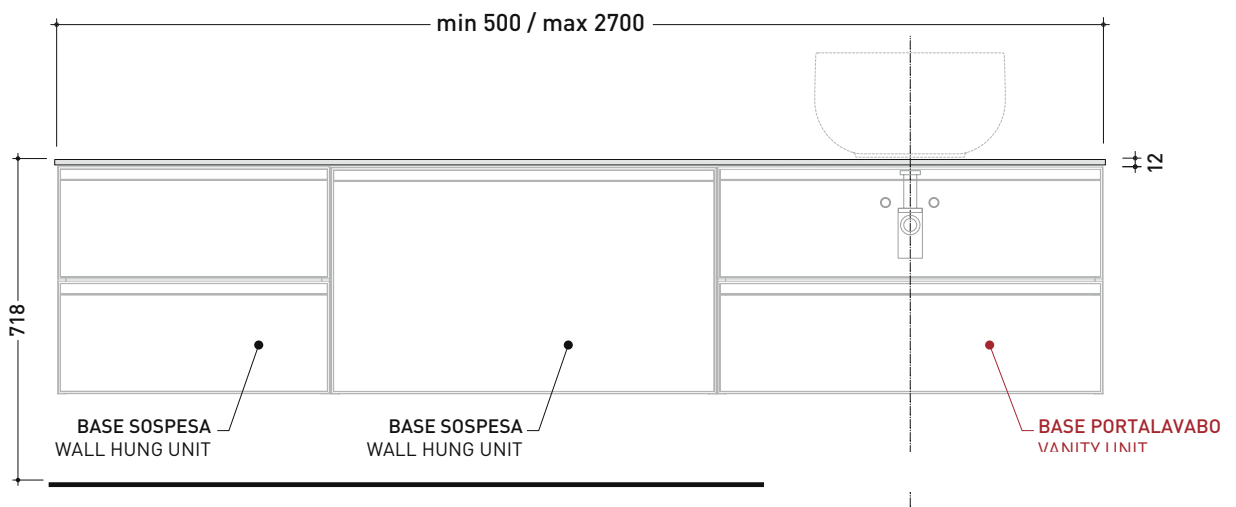

2022

CKD108 L 50 x P 37 x H 78,5

Free-standing unit - 2 DOORS

TOP NOT INCLUDED

Complements: Mirrors line: FLAG, MADRE

Package dim.

Weight 21,9 kg

Pz. Pallet n° -

vista zenitale / zenital view

assonometria / axonometry

vista frontale / frontal view

sezione longitudinale / section

sizes in mm

2022

CKPR38 L 50 to max 270 x P 38 x H 1,2

Wooden top from 50 to 270 cm
suitable for VANITY UNIT and simple UNIT depth 37 cm

WARNING:

Flaminia can forate the top surface for the placement of countertop washbasins only at the central axis of the underlying **VANITY UNIT**.

CE

vista zenitale / zenital view

vista frontale / frontal view

sizes in mm

1 I depth cm 37:
n.1 CKD909 + n.1 CKD151 + CKPR38 cm 120

2 I depth cm 37:
n.2 CKD108 + n.1 CKD753 + CKPR38 cm 205

3 I depth cm 37:
n.2 CKD802 + CKPR38 cm 140

4 I depth cm 37:
n.1 CKD800 + n. 1 CKD424 + CKPR38 cm 190