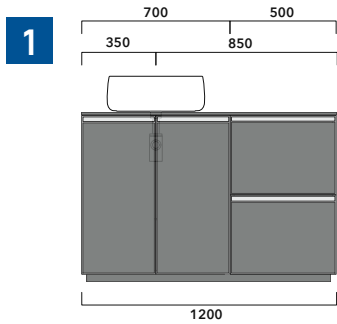

2022

CKD108 L 50 x P 37 x H 78,5

Free-standing unit - 2 DOORS

TOP NOT INCLUDED

Complements: Mirrors line: FLAG, MADRE

Package dim.

Weight 21,9 kg

Pz. Pallet n° -

vista zenitale / zenital view

assonometria / axonometry

vista frontale / frontal view

sezione longitudinale / section

sizes in mm

2022

CKPR38 L 50 to max 270 x P 38 x H 1,2

Wooden top from 50 to 270 cm
suitable for VANITY UNIT and simple UNIT depth 37 cm

WARNING:

Flaminia can forate the top surface for the placement of countertop washbasins only at the central axis of the underlying **VANITY UNIT**.

CE

vista zenitale / zenital view

vista frontale / frontal view

sizes in mm

1 I depth cm 37:
n.1 CKD909 + n.1 CKD151 + CKPR38 cm 120

2 I depth cm 37:
n.2 CKD108 + n.1 CKD753 + CKPR38 cm 205

3 I depth cm 37:
n.2 CKD802 + CKPR38 cm 140

4 I depth cm 37:
n.1 CKD800 + n. 1 CKD424 + CKPR38 cm 190