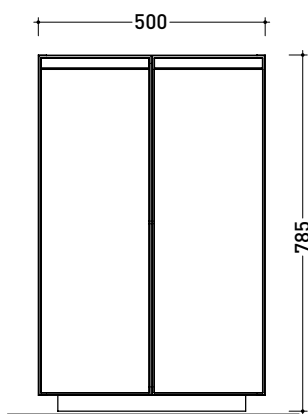

2022

CKD108 L 50 x P 37 x H 78,5

Free-standing unit - 2 DOORS

TOP NOT INCLUDED

Complements: Mirrors line: FLAG, MADRE

Package dim.

Weight 21,9 kg

Pz. Pallet n° -

vista zenitale / zenital view

assonometria / axonometry

vista frontale / frontal view

sezione longitudinale / section

sizes in mm

2022

CKPR38 L 50 to max 270 x P 38 x H 1,2

Wooden top from 50 to 270 cm
suitable for VANITY UNIT and simple UNIT depth 37 cm

WARNING:

Flaminia can forate the top surface for the placement of countertop washbasins only at the central axis of the underlying **VANITY UNIT**.

CE

vista zenitale / zenital view

vista frontale / frontal view

sizes in mm

1 I depth cm 37:
n.1 CKD909 + n.1 CKD151 + CKPR38 cm 120

2 I depth cm 37:
n.2 CKD108 + n.1 CKD753 + CKPR38 cm 205

3 I depth cm 37:
n.2 CKD802 + CKPR38 cm 140

4 I depth cm 37:
n.1 CKD800 + n. 1 CKD424 + CKPR38 cm 190