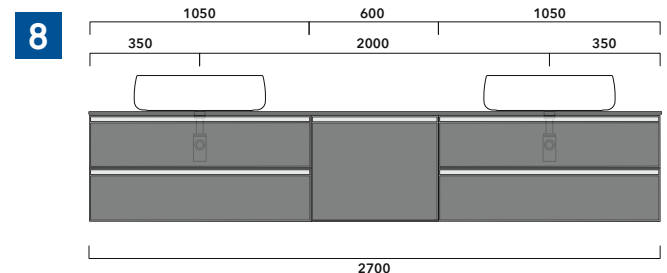

8 I depth cm 37:
n.2 CKD838 + n. 1 CKD620 + CKPR38 cm 270