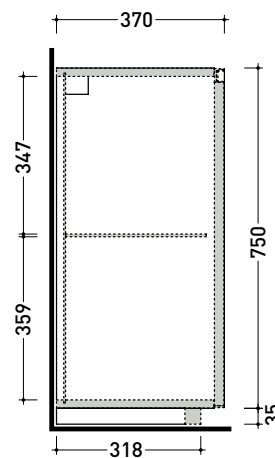

2022

CKD108 L 50 x P 37 x H 78,5

Free-standing unit - 2 DOORS

TOP NOT INCLUDED

Complements: Mirrors line: FLAG, MADRE

Package dim.

Weight 21,9 kg

Pz. Pallet n° -

vista zenitale / zenital view

assonometria / axonometry

vista frontale / frontal view

sezione longitudinale / section

sizes in mm

2022

CKPR38 L 50 to max 270 x P 38 x H 1,2

Wooden top from 50 to 270 cm
suitable for VANITY UNIT and simple UNIT depth 37 cm

WARNING:

Flaminia can forate the top surface for the placement of countertop washbasins only at the central axis of the underlying **VANITY UNIT**.

CE

vista zenitale / zenital view

vista frontale / frontal view

sizes in mm

1 I depth cm 37:
n.1 CKD909 + n.1 CKD151 + CKPR38 cm 120

2 I depth cm 37:
n.2 CKD108 + n.1 CKD753 + CKPR38 cm 205

3 I depth cm 37:
n.2 CKD802 + CKPR38 cm 140

4 I depth cm 37:
n.1 CKD800 + n. 1 CKD424 + CKPR38 cm 190