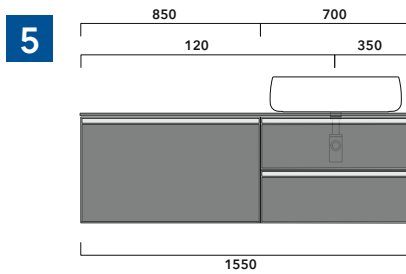

2022

CKD108 L 50 x P 37 x H 78,5

Free-standing unit - 2 DOORS

TOP NOT INCLUDED

Complements: Mirrors line: FLAG, MADRE

Package dim.

Weight 21,9 kg

Pz. Pallet n° -

vista zenitale / zenital view

assonometria / axonometry

vista frontale / frontal view

sezione longitudinale / section

sizes in mm

2022

CKPR38 L 50 to max 270 x P 38 x H 1,2

Wooden top from 50 to 270 cm
suitable for VANITY UNIT and simple UNIT depth 37 cm

WARNING:

Flaminia can forate the top surface for the placement of countertop washbasins only at the central axis of the underlying **VANITY UNIT**.

CE

vista zenitale / zenital view

vista frontale / frontal view

sizes in mm

1 I depth cm 37:
n.1 CKD909 + n.1 CKD151 + CKPR38 cm 120

2 I depth cm 37:
n.2 CKD108 + n.1 CKD753 + CKPR38 cm 205

3 I depth cm 37:
n.2 CKD802 + CKPR38 cm 140

4 I depth cm 37:
n.1 CKD800 + n. 1 CKD424 + CKPR38 cm 190