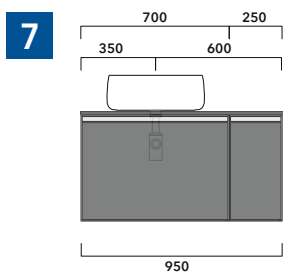

2022

CKD108 L 50 x P 37 x H 78,5

Free-standing unit - 2 DOORS

TOP NOT INCLUDED

Complements: Mirrors line: FLAG, MADRE

Package dim.

Weight 21,9 kg

Pz. Pallet n° -

vista zenitale / zenital view

assonometria / axonometry

vista frontale / frontal view

sezione longitudinale / section

sizes in mm

2022

CKPR38 L 50 to max 270 x P 38 x H 1,2

Wooden top from 50 to 270 cm
suitable for VANITY UNIT and simple UNIT depth 37 cm

sizes in mm

1 I depth cm 37:
n.1 CKD909 + n.1 CKD151 + CKPR38 cm 120

2 I depth cm 37:
n.2 CKD108 + n.1 CKD753 + CKPR38 cm 205

3 I depth cm 37:
n.2 CKD802 + CKPR38 cm 140

4 I depth cm 37:
n.1 CKD800 + n. 1 CKD424 + CKPR38 cm 190

5 I depth cm 37:
n.1 CKD486 + n.1 CKD808 + CKPR38 cm 155

6 I depth cm 37:
n.2 CKD424 + n.1 CKD892 + CKPR38 cm 245

7 I depth cm 37:
n.1 CKD875 + n. 1 CKD400 + CKPR38 cm 95

8 I depth cm 37:
n.2 CKD838 + n. 1 CKD620 + CKPR38 cm 270