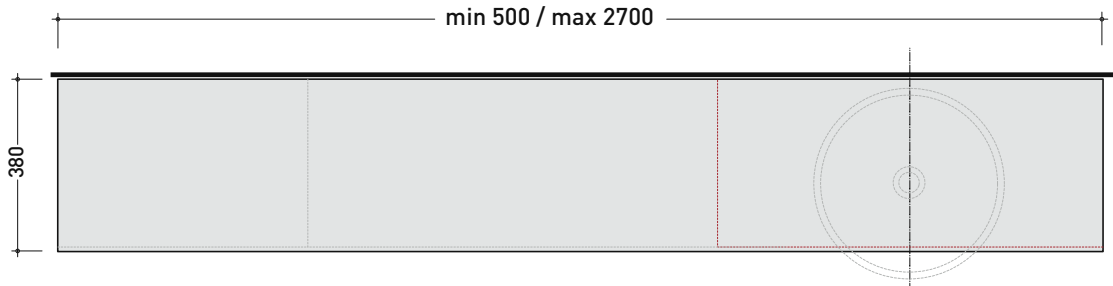

2022

CKD108 L 50 x P 37 x H 78,5

Free-standing unit - 2 DOORS

TOP NOT INCLUDED

Complements: Mirrors line: FLAG, MADRE

Package dim.

Weight 21,9 kg

Pz. Pallet n° -

vista zenitale / zenital view

assonometria / axonometry

vista frontale / frontal view

sezione longitudinale / section

sizes in mm

2022

CKPR38 L 50 to max 270 x P 38 x H 1,2

Wooden top from 50 to 270 cm
suitable for VANITY UNIT and simple UNIT depth 37 cm

WARNING:

Flaminia can forate the top surface for the placement of countertop washbasins only at the central axis of the underlying **VANITY UNIT**.

CE

vista zenitale / zenital view

vista frontale / frontal view

sizes in mm

1 I depth cm 37:
n.1 CKD909 + n.1 CKD151 + CKPR38 cm 120

2 I depth cm 37:
n.2 CKD108 + n.1 CKD753 + CKPR38 cm 205

3 I depth cm 37:
n.2 CKD802 + CKPR38 cm 140

4 I depth cm 37:
n.1 CKD800 + n. 1 CKD424 + CKPR38 cm 190