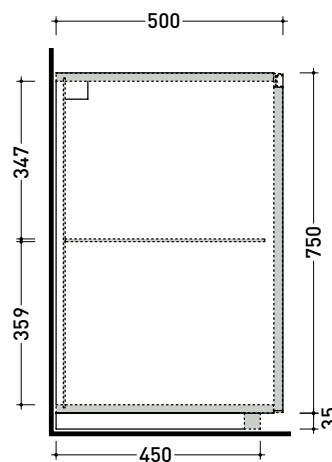

2022

CKD105 L 35 x P 50 x H 78,5

Base a terra - 1 ANTA (Specificare se dx o sx)

TOP ESCLUSO

Complementi: Specchi linea FLAG, MADRE

Dim. Imballo

Peso 22,7 kg

Pz. Pallet n° -

vista zenitale / zenital view

assonometria / axonometry

vista frontale / frontal view

sezione longitudinale / section

dimensioni in mm

2022

CKPR51 L50 a max 270 x P 51 x H 1,2

Piano di copertura in legno da cm 50 a 270
per BASI PORTALAVABO e BASI prof. 37 cm

ATTENZIONE:

Flaminia può forare il piano per l'alloggiamento di lavabi d'appoggio solo in corrispondenza dell'asse centrale della **BASE PORTALAVABO** sottostante.

CE

vista zenitale / zenital view

vista frontale / frontal view

dimensioni in mm

1 | profondità cm 50:
n.1 CKD910 + n.1 CKD152 + CKPR51 cm 120

2 | profondità cm 50:
n.2 CKD109 + n.1 CKD754 + CKPR51 cm 205

3 | profondità cm 50:
n.2 CKD803 + CKPR51 cm 140

4 | profondità cm 50:
n.1 CKD801 + n. 1 CKD425 + CKPR51 cm 190