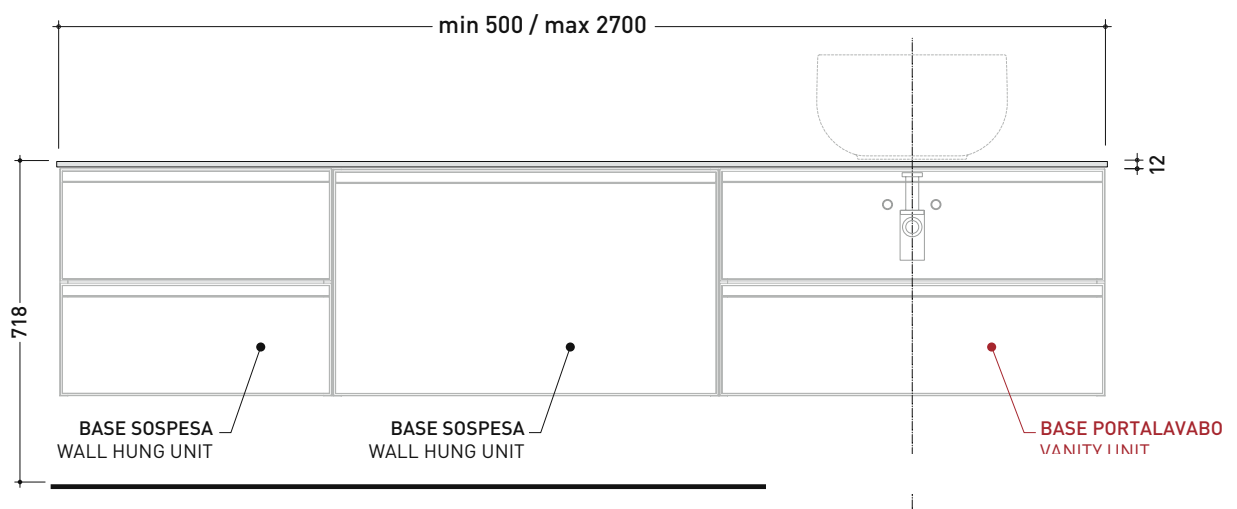

2022

CKD105 L 35 x P 50 x H 78,5

Base a terra - 1 ANTA (Specificare se dx o sx)

TOP ESCLUSO

Complementi: Specchi linea FLAG, MADRE

Dim. Imballo

Peso 22,7 kg

Pz. Pallet n° -

vista zenitale / zenital view

assonometria / axonometry

vista frontale / frontal view

sezione longitudinale / section

dimensioni in mm

2022

CKPR51 L50 a max 270 x P 51 x H 1,2

Piano di copertura in legno da cm 50 a 270
per BASI PORTALAVABO e BASI prof. 37 cm

ATTENZIONE:

Flaminia può forare il piano per l'alloggiamento di lavabi d'appoggio solo in corrispondenza dell'asse centrale della **BASE PORTALAVABO** sottostante.

CE

vista zenitale / zenital view

vista frontale / frontal view

dimensioni in mm

1 | profondità cm 50:
n.1 CKD910 + n.1 CKD152 + CKPR51 cm 120

2 | profondità cm 50:
n.2 CKD109 + n.1 CKD754 + CKPR51 cm 205

3 | profondità cm 50:
n.2 CKD803 + CKPR51 cm 140

4 | profondità cm 50:
n.1 CKD801 + n. 1 CKD425 + CKPR51 cm 190