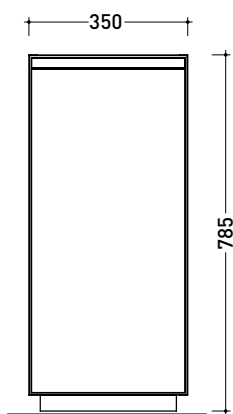

2022

CKD105 L 35 x P 50 x H 78,5

Base a terra - 1 ANTA (Specificare se dx o sx)

TOP ESCLUSO

Complementi: Specchi linea FLAG, MADRE

Dim. Imballo

Peso 22,7 kg

Pz. Pallet n° -

vista zenitale / zenital view

assonometria / axonometry

vista frontale / frontal view

sezione longitudinale / section

dimensioni in mm

2022

CKPR51 L50 a max 270 x P 51 x H 1,2

Piano di copertura in legno da cm 50 a 270
per BASI PORTALAVABO e BASI prof. 37 cm

ATTENZIONE:

Flaminia può forare il piano per l'alloggiamento di lavabi d'appoggio solo in corrispondenza dell'asse centrale della **BASE PORTALAVABO** sottostante.

CE

vista zenitale / zenital view

vista frontale / frontal view

dimensioni in mm

1 | profondità cm 50:
n.1 CKD910 + n.1 CKD152 + CKPR51 cm 120

2 | profondità cm 50:
n.2 CKD109 + n.1 CKD754 + CKPR51 cm 205

3 | profondità cm 50:
n.2 CKD803 + CKPR51 cm 140

4 | profondità cm 50:
n.1 CKD801 + n. 1 CKD425 + CKPR51 cm 190