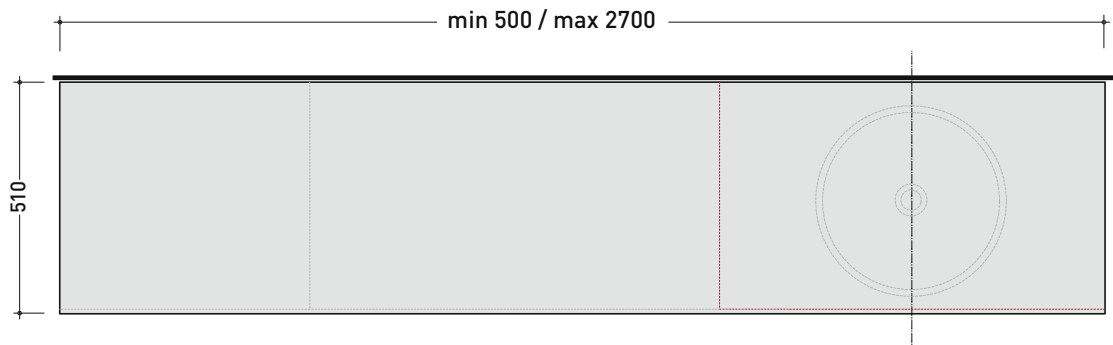

2022

CKD105 L 35 x P 50 x H 78,5

Base a terra - 1 ANTA (Specificare se dx o sx)

TOP ESCLUSO

Complementi: Specchi linea FLAG, MADRE

Dim. Imballo

Peso 22,7 kg

Pz. Pallet n° -

vista zenitale / zenital view

assonometria / axonometry

vista frontale / frontal view

sezione longitudinale / section

dimensioni in mm

2022

CKPR51 L50 a max 270 x P 51 x H 1,2

Piano di copertura in legno da cm 50 a 270
per BASI PORTALAVABO e BASI prof. 37 cm

ATTENZIONE:

Flaminia può forare il piano per l'alloggiamento di lavabi d'appoggio solo in corrispondenza dell'asse centrale della **BASE PORTALAVABO** sottostante.

CE

vista zenitale / zenital view

vista frontale / frontal view

dimensioni in mm

1 | profondità cm 50:
n.1 CKD910 + n.1 CKD152 + CKPR51 cm 120

2 | profondità cm 50:
n.2 CKD109 + n.1 CKD754 + CKPR51 cm 205

3 | profondità cm 50:
n.2 CKD803 + CKPR51 cm 140

4 | profondità cm 50:
n.1 CKD801 + n. 1 CKD425 + CKPR51 cm 190