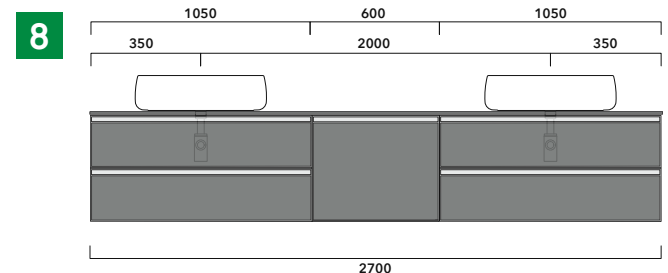

8 | profondità cm 50:
n.2 CKD839 + n. 1 CKD621 + CKPR51 cm 270