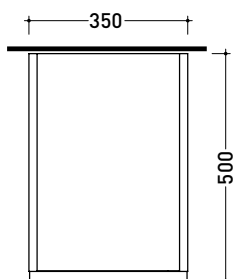

2022

CKD105 L 35 x P 50 x H 78,5

Base a terra - 1 ANTA (Specificare se dx o sx)

TOP ESCLUSO

Complementi: Specchi linea FLAG, MADRE

Dim. Imballo

Peso 22,7 kg

Pz. Pallet n° -

vista zenitale / zenital view

assonometria / axonometry

vista frontale / frontal view

sezione longitudinale / section

dimensioni in mm

2022

CKPR51 L50 a max 270 x P 51 x H 1,2

Piano di copertura in legno da cm 50 a 270
per BASI PORTALAVABO e BASI prof. 37 cm

ATTENZIONE:

Flaminia può forare il piano per l'alloggiamento di lavabi d'appoggio solo in corrispondenza dell'asse centrale della **BASE PORTALAVABO** sottostante.

CE

vista zenitale / zenital view

vista frontale / frontal view

dimensioni in mm

1 | profondità cm 50:
n.1 CKD910 + n.1 CKD152 + CKPR51 cm 120

2 | profondità cm 50:
n.2 CKD109 + n.1 CKD754 + CKPR51 cm 205

3 | profondità cm 50:
n.2 CKD803 + CKPR51 cm 140

4 | profondità cm 50:
n.1 CKD801 + n. 1 CKD425 + CKPR51 cm 190