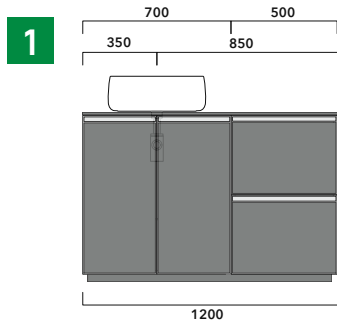

2022

CKD105 L 35 x P 50 x H 78,5

Base a terra - 1 ANTA (Specificare se dx o sx)

TOP ESCLUSO

Complementi: Specchi linea FLAG, MADRE

Dim. Imballo

Peso 22,7 kg

Pz. Pallet n° -

vista zenitale / zenital view

assonometria / axonometry

vista frontale / frontal view

sezione longitudinale / section

dimensioni in mm

2022

CKPR51 L50 a max 270 x P 51 x H 1,2

Piano di copertura in legno da cm 50 a 270
per BASI PORTALAVABO e BASI prof. 37 cm

ATTENZIONE:

Flaminia può forare il piano per l'alloggiamento di lavabi d'appoggio solo in corrispondenza dell'asse centrale della **BASE PORTALAVABO** sottostante.

CE

vista zenitale / zenital view

vista frontale / frontal view

dimensioni in mm

1 | profondità cm 50:
n.1 CKD910 + n.1 CKD152 + CKPR51 cm 120

2 | profondità cm 50:
n.2 CKD109 + n.1 CKD754 + CKPR51 cm 205

3 | profondità cm 50:
n.2 CKD803 + CKPR51 cm 140

4 | profondità cm 50:
n.1 CKD801 + n. 1 CKD425 + CKPR51 cm 190