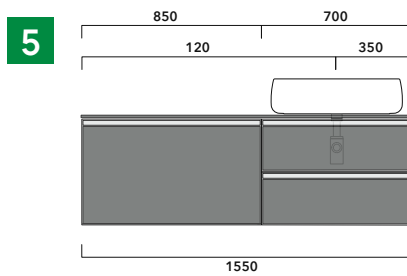

2022

CKD105 L 35 x P 50 x H 78,5

Base a terra - 1 ANTA (Specificare se dx o sx)

TOP ESCLUSO

Complementi: Specchi linea FLAG, MADRE

Dim. Imballo

Peso 22,7 kg

Pz. Pallet n° -

vista zenitale / zenital view

assonometria / axonometry

vista frontale / frontal view

sezione longitudinale / section

dimensioni in mm

2022

CKPR51 L50 a max 270 x P 51 x H 1,2

Piano di copertura in legno da cm 50 a 270
per BASI PORTALAVABO e BASI prof. 37 cm

ATTENZIONE:

Flaminia può forare il piano per l'alloggiamento di lavabi d'appoggio solo in corrispondenza dell'asse centrale della **BASE PORTALAVABO** sottostante.

CE

vista zenitale / zenital view

vista frontale / frontal view

dimensioni in mm

1 | profondità cm 50:
n.1 CKD910 + n.1 CKD152 + CKPR51 cm 120

2 | profondità cm 50:
n.2 CKD109 + n.1 CKD754 + CKPR51 cm 205

3 | profondità cm 50:
n.2 CKD803 + CKPR51 cm 140

4 | profondità cm 50:
n.1 CKD801 + n. 1 CKD425 + CKPR51 cm 190