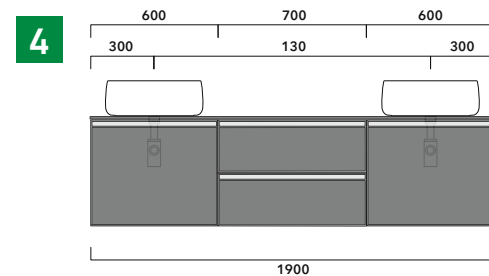

2022

CKD105 L 35 x P 50 x H 78,5

Base a terra - 1 ANTA (Specificare se dx o sx)

TOP ESCLUSO

Complementi: Specchi linea FLAG, MADRE

Dim. Imballo

Peso 22,7 kg

Pz. Pallet n° -

vista zenitale / zenital view

assonometria / axonometry

vista frontale / frontal view

sezione longitudinale / section

dimensioni in mm

2022

CKPR51 L50 a max 270 x P 51 x H 1,2

Piano di copertura in legno da cm 50 a 270
per BASI PORTALAVABO e BASI prof. 37 cm

ATTENZIONE:

Flaminia può forare il piano per l'alloggiamento di lavabi d'appoggio solo in corrispondenza dell'asse centrale della **BASE PORTALAVABO** sottostante.

CE

vista zenitale / zenital view

vista frontale / frontal view

dimensioni in mm

1 | profondità cm 50:
n.1 CKD910 + n.1 CKD152 + CKPR51 cm 120

2 | profondità cm 50:
n.2 CKD109 + n.1 CKD754 + CKPR51 cm 205

3 | profondità cm 50:
n.2 CKD803 + CKPR51 cm 140

4 | profondità cm 50:
n.1 CKD801 + n. 1 CKD425 + CKPR51 cm 190