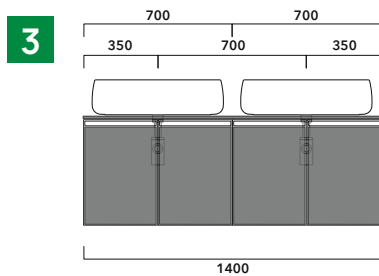

2022

CKD105 L 35 x P 50 x H 78,5

Base a terra - 1 ANTA (Specificare se dx o sx)

TOP ESCLUSO

Complementi: Specchi linea FLAG, MADRE

Dim. Imballo

Peso 22,7 kg

Pz. Pallet n° -

vista zenitale / zenital view

assonometria / axonometry

vista frontale / frontal view

sezione longitudinale / section

dimensioni in mm

2022

CKPR51 L50 a max 270 x P 51 x H 1,2

Piano di copertura in legno da cm 50 a 270
per BASI PORTALAVABO e BASI prof. 37 cm

ATTENZIONE:

Flaminia può forare il piano per l'alloggiamento di lavabi d'appoggio solo in corrispondenza dell'asse centrale della **BASE PORTALAVABO** sottostante.

CE

vista zenitale / zenital view

vista frontale / frontal view

dimensioni in mm

1 | profondità cm 50:
n.1 CKD910 + n.1 CKD152 + CKPR51 cm 120

2 | profondità cm 50:
n.2 CKD109 + n.1 CKD754 + CKPR51 cm 205

3 | profondità cm 50:
n.2 CKD803 + CKPR51 cm 140

4 | profondità cm 50:
n.1 CKD801 + n. 1 CKD425 + CKPR51 cm 190