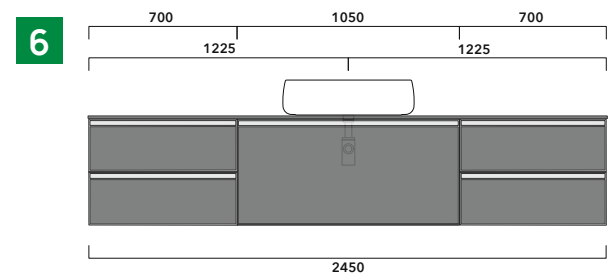

6 | profondità cm 50:
n.2 CKD425 + n.1 CKD893 + CKPR51 cm 245