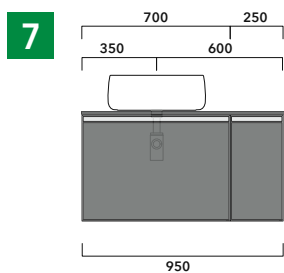

7 | profondità cm 50:
n.1 CKD876 + n. 1 CKD401 + CKPR51 cm 95