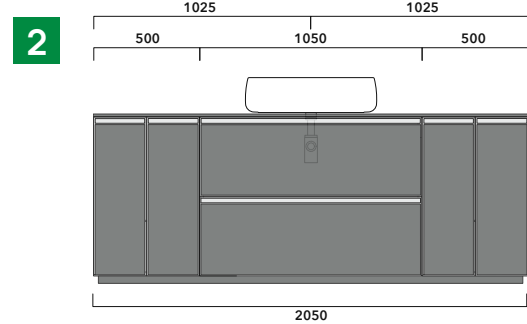

2022

CKD105 L 35 x P 50 x H 78,5

Base a terra - 1 ANTA (Specificare se dx o sx)

TOP ESCLUSO

Complementi: Specchi linea FLAG, MADRE

Dim. Imballo

Peso 22,7 kg

Pz. Pallet n° -

vista zenitale / zenital view

assonometria / axonometry

vista frontale / frontal view

sezione longitudinale / section

dimensioni in mm

2022

CKPR51 L50 a max 270 x P 51 x H 1,2

Piano di copertura in legno da cm 50 a 270
per BASI PORTALAVABO e BASI prof. 37 cm

ATTENZIONE:

Flaminia può forare il piano per l'alloggiamento di lavabi d'appoggio solo in corrispondenza dell'asse centrale della **BASE PORTALAVABO** sottostante.

CE

vista zenitale / zenital view

vista frontale / frontal view

dimensioni in mm

1 | profondità cm 50:
n.1 CKD910 + n.1 CKD152 + CKPR51 cm 120

2 | profondità cm 50:
n.2 CKD109 + n.1 CKD754 + CKPR51 cm 205

3 | profondità cm 50:
n.2 CKD803 + CKPR51 cm 140

4 | profondità cm 50:
n.1 CKD801 + n. 1 CKD425 + CKPR51 cm 190