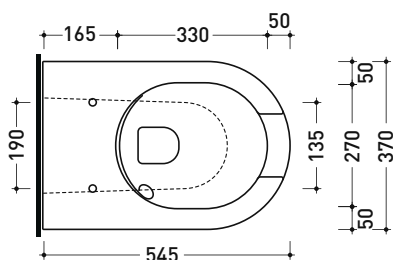

vista zenitale / zenital view

vista laterale / lateral view

vista retro / back view

da/ from 100 a/ to 120 mm

sezione longitudinale / section

art. LK1012 (LKR90+LKR40)
 connessioni di scarico
 (in dotazione)
 drainage connector
 (included in the box)