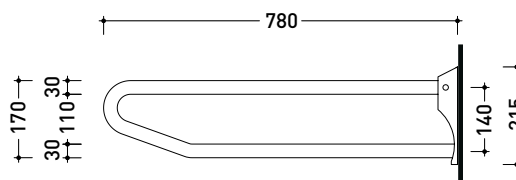

Weight **3,7 kg**

Pz. Pallet n° -

vista zenitale / zenital view

vista frontale / frontal view

sezione laterale / side view

sizes in mm

D3

Folding stainless steel support handle cm 80.

Package dim.

Weight **3 kg**

Pz. Pallet n° -

vista zenitale / zenital view

vista frontale / frontal view

sezione laterale / side view

sizes in mm