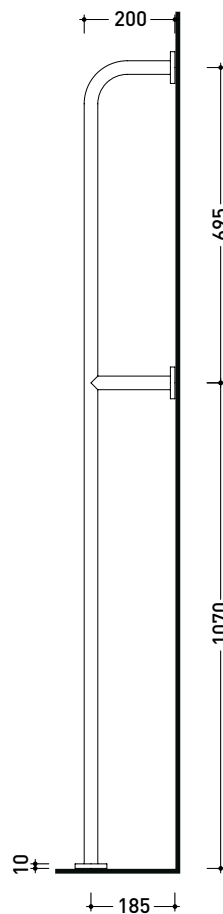

vista zenitale / zenital view

vista frontale / frontal view

sezione laterale / side view

sizes in mm

D4

Stainless steel supporting bar with right or left prop cm 80.

Package dim.

Weight **3,1 kg**

Pz. Pallet n° -

vista zenitale / zenital view

vista frontale / frontal view

sezione laterale / side view

sizes in mm

D8

Stainless steel support handle, from wall to floor cm 180.

Package dim.

Weight **3,7 kg**

Pz. Pallet n° -

vista zenitale / zenital view

vista frontale / frontal view

sezione laterale / side view

sizes in mm

D3

Folding stainless steel support handle cm 80.

Package dim.

Weight **3 kg**

Pz. Pallet n° -

vista zenitale / zenital view

vista frontale / frontal view

sezione laterale / side view

sizes in mm