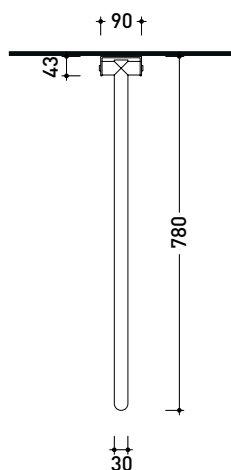

vista zenitale / zenital view

vista frontale / frontal view

sezione laterale / side view

sizes in mm

D4

Stainless steel supporting bar with right or left prop cm 80.

Package dim.

Weight **3,1 kg**

Pz. Pallet n° -

vista zenitale / zenital view

vista frontale / frontal view

sezione laterale / side view

sizes in mm

D8

Stainless steel support handle, from wall to floor cm 180.

Package dim.

Weight **3,7 kg**

Pz. Pallet n° -

vista zenitale / zenital view

vista frontale / frontal view

sezione laterale / side view

sizes in mm

D3

Folding stainless steel support handle cm 80.

Package dim.

Weight **3 kg**

Pz. Pallet n° -

vista zenitale / zenital view

vista frontale / frontal view

sezione laterale / side view

sizes in mm