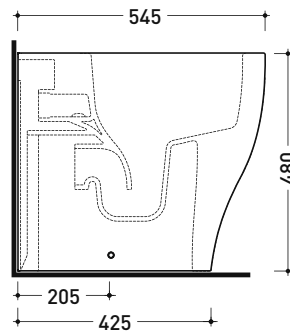

vista zenitale / zenital view

vista frontale / frontal view

sezione longitudinale / section

sizes in mm

Please consider a 2% tolerance on indicated measurements

ADF

Fixed brackets suitable for App Solution 70 basin

vista zenitale / zenital view

vista laterale / lateral view

vista retro / back view

da/ from 100 a/ to 120 mm

sezione longitudinale / section

art. LK1012 (LKR90+LKR40)
 connessioni di scarico
 (in dotazione)
 drainage connector
 (included in the box)

vista zenitale / zenital view

vista laterale / lateral view

vista retro / back view

sezione longitudinale / section

art. LK1012 (LKR90+LKR40)
 connessioni di scarico
 (in dotazione)
 drainage connector
 (included in the box)