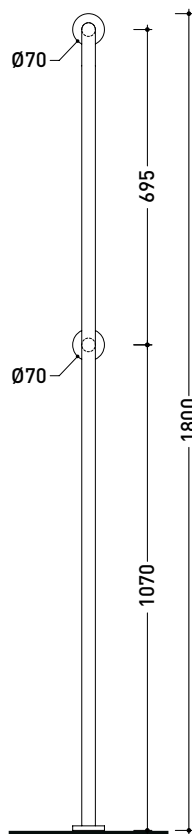

vista frontale / frontal view

sezione laterale / side view

sizes in mm

D23

Linear stainless steel support handle cm 60.

Package dim.

Weight 1,3 kg

Pz. Pallet n° -

vista zenitale / zenital view

vista frontale / frontal view

sezione laterale / side view

sizes in mm

D4

Stainless steel supporting bar with right or left prop cm 80.

Package dim.

Weight **3,1 kg**

Pz. Pallet n° -

vista zenitale / zenital view

vista frontale / frontal view

sezione laterale / side view

sizes in mm

D8

Stainless steel support handle, from wall to floor cm 180.

Package dim.

Weight **3,7 kg**

Pz. Pallet n° -

vista zenitale / zenital view

vista frontale / frontal view

sezione laterale / side view

sizes in mm

D3

Folding stainless steel support handle cm 80.