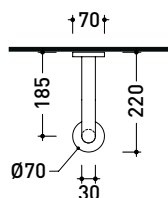

vista frontale / frontal view

sezione laterale / side view

sizes in mm

D23

Linear stainless steel support handle cm 60.

Package dim.

Weight 1,3 kg

Pz. Pallet n° -

vista zenitale / zenital view

vista frontale / frontal view

sezione laterale / side view

sizes in mm

D4

Stainless steel supporting bar with right or left prop cm 80.

Package dim.

Weight **3,1 kg**

Pz. Pallet n° -

vista zenitale / zenital view

vista frontale / frontal view

sezione laterale / side view

sizes in mm

D8

Stainless steel support handle, from wall to floor cm 180.

Package dim.

Weight **3,7 kg**

Pz. Pallet n° -

vista zenitale / zenital view

vista frontale / frontal view

sezione laterale / side view

sizes in mm

D3

Folding stainless steel support handle cm 80.