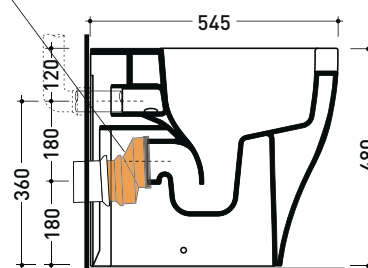

vista zenitale / zenital view

vista laterale / lateral view

vista retro / back view

da/ from 100 a/ to 120 mm

sezione longitudinale / section

art. LK1012 (LKR90+LKR40)
 connessioni di scarico
 (in dotazione)
 drainage connector
 (included in the box)