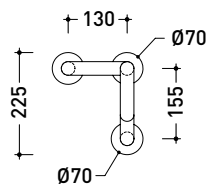

vista frontale / frontal view

sezione laterale / side view

sizes in mm

D23

Linear stainless steel support handle cm 60.

Package dim.

Weight 1,3 kg

Pz. Pallet n° -

vista zenitale / zenital view

vista frontale / frontal view

sezione laterale / side view

sizes in mm

D4

Stainless steel supporting bar with right or left prop cm 80.

Package dim.

Weight **3,1 kg**

Pz. Pallet n° -

vista zenitale / zenital view

vista frontale / frontal view

sezione laterale / side view

sizes in mm

D8

Stainless steel support handle, from wall to floor cm 180.

Package dim.