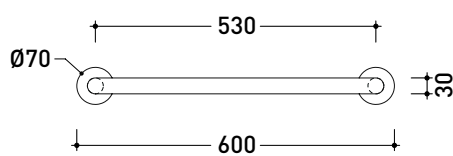

vista frontale / frontal view

sezione laterale / side view

sizes in mm

D23

Linear stainless steel support handle cm 60.

Package dim.

Weight 1,3 kg

Pz. Pallet n° -

vista zenitale / zenital view

vista frontale / frontal view

sezione laterale / side view

sizes in mm

D4

Stainless steel supporting bar with right or left prop cm 80.

Package dim.

Weight **3,1 kg**