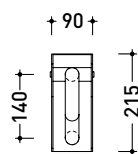

vista zenitale / zenital view

vista frontale / frontal view

sezione laterale / side view

sizes in mm

D4

Stainless steel supporting bar with right or left prop cm 80.

Package dim.

Weight **3,1 kg**

Pz. Pallet n° -

vista zenitale / zenital view

vista frontale / frontal view

sezione laterale / side view

sizes in mm

D8

Stainless steel support handle, from wall to floor cm 180.

Package dim.

Weight **3,7 kg**

Pz. Pallet n° -

vista zenitale / zenital view

vista frontale / frontal view

sezione laterale / side view

sizes in mm

D3

Folding stainless steel support handle cm 80.

Package dim.

Weight **3 kg**

Pz. Pallet n° -

vista zenitale / zenital view

vista frontale / frontal view

sezione laterale / side view

sizes in mm