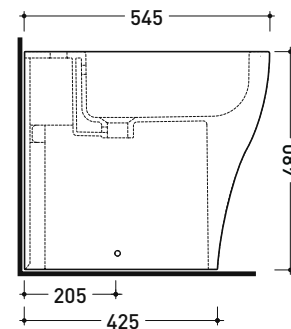

Package dim. **cm** | Weight **27 kg** | Pz. Pallet n° **15**

CE UNI EN 14528 - CL20 Dop-No14528

vista zenitale / zenital view

vista laterale / lateral view

sezione longitudinale / section

vista retro / back view

sizes in mm

Please consider a 2% tolerance on indicated measurements

D2

Linear stainless steel support handle cm 40.

Package dim.

Weight 1,1 kg

Pz. Pallet n° -

vista zenitale / zenital view

vista frontale / frontal view

sezione laterale / side view

sizes in mm

D23

Linear stainless steel support handle cm 60.

Package dim.

Weight 1,3 kg

Pz. Pallet n° -

vista zenitale / zenital view

vista frontale / frontal view

sezione laterale / side view

sizes in mm

D4

Stainless steel supporting bar with right or left prop cm 80.

Package dim.

Weight **3,1 kg**