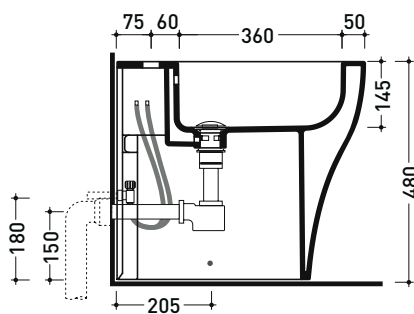

Package dim. **cm** | Weight **27 kg** | Pz. Pallet n° **15**

CE UNI EN 14528 - CL20 Dop-No14528

vista zenitale / zenital view

vista laterale / lateral view

sezione longitudinale / section

vista retro / back view

sizes in mm

Please consider a 2% tolerance on indicated measurements

D2

Linear stainless steel support handle cm 40.

Package dim.

Weight 1,1 kg

Pz. Pallet n° -

vista zenitale / zenital view

vista frontale / frontal view

sezione laterale / side view

sizes in mm

D23

Linear stainless steel support handle cm 60.

Package dim.

Weight 1,3 kg

Pz. Pallet n° -

vista zenitale / zenital view

vista frontale / frontal view

sezione laterale / side view

sizes in mm

D4

Stainless steel supporting bar with right or left prop cm 80.

Package dim.

Weight **3,1 kg**