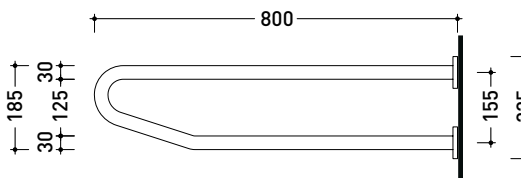

vista frontale / frontal view

sezione laterale / side view

sizes in mm

D23

Linear stainless steel support handle cm 60.

Package dim.

Weight 1,3 kg

Pz. Pallet n° -

vista zenitale / zenital view

vista frontale / frontal view

sezione laterale / side view

sizes in mm

D4

Stainless steel supporting bar with right or left prop cm 80.

Package dim.

Weight **3,1 kg**

Pz. Pallet n° -

vista zenitale / zenital view

vista frontale / frontal view

sezione laterale / side view

sizes in mm

D8

Stainless steel support handle, from wall to floor cm 180.

Package dim.