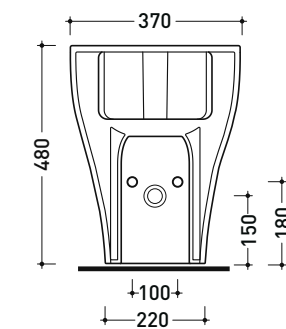

Package dim. **cm** | Weight **27 kg** | Pz. Pallet n° **15**

CE UNI EN 14528 - CL20 Dop-No14528

vista zenitale / zenital view

vista laterale / lateral view

sezione longitudinale / section

vista retro / back view

sizes in mm

Please consider a 2% tolerance on indicated measurements

D2

Linear stainless steel support handle cm 40.

Package dim.

Weight 1,1 kg

Pz. Pallet n° -

vista zenitale / zenital view

vista frontale / frontal view

sezione laterale / side view

sizes in mm

D23

Linear stainless steel support handle cm 60.

Package dim.

Weight 1,3 kg

Pz. Pallet n° -

vista zenitale / zenital view

vista frontale / frontal view

sezione laterale / side view

sizes in mm

D4

Stainless steel supporting bar with right or left prop cm 80.

Package dim.

Weight **3,1 kg**