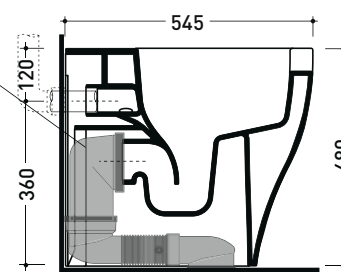

vista laterale / lateral view

vista retro / back view

SCARICO A PARETE
PREDISPOSTO PER WC SOSPESO
WALL DISCHARGE ARRANGEMENT
FOR WALL-HUNG WC

da/from 100 a/to 120 mm

sezione longitudinale / section

SCARICO A PAVIMENTO
PREDISPOSTO DA 5 A 34 CM
ARRANGEMENT DISCHARGE
TO FLOOR FROM 5 TO 34 CM