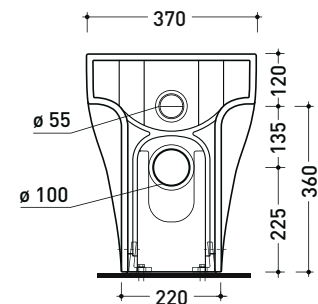

vista zenitale / zenital view

vista laterale / lateral view

vista retro / back view

da/ from 100 a/ to 120 mm

sezione longitudinale / section

art. LK1012 (LKR90+LKR40)
 connessioni di scarico
 (in dotazione)
 drainage connector
 (included in the box)

Package dim. cm | Weight 34,6 kg | Pz. Pallet n° 15

UNI EN 997

Dop-No997

pag. 1/2

Flaminia does not recommend combining this toilet model with rapid-flow/flushometer systems or traditional high tanks

vista zenitale / zenital view

vista laterale / lateral view

vista retro / back view

SCARICO A PARETE
PREDISPOSTO PER WC SOSPESO
 WALL DISCHARGE ARRANGEMENT
 FOR WALL-HUNG WC

sezione longitudinale / section

SCARICO A PAVIMENTO
PREDISPOSTO DA 5 A 34 CM
 ARRANGEMENT DISCHARGE
 TO FLOOR FROM 5 TO 34 CM