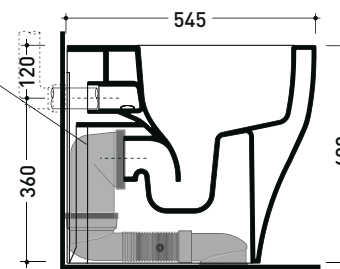

vista zenitale / zenital view

vista laterale / lateral view

vista retro / back view

da/ from 100 a/ to 120 mm

sezione longitudinale / section

art. LK1012 (LKR90+LKR40)
 connessioni di scarico
 (in dotazione)
 drainage connector
 (included in the box)

vista laterale / lateral view

vista retro / back view

SCARICO A PARETE
PREDISPOSTO PER WC SOSPESO
 WALL DISCHARGE ARRANGEMENT
 FOR WALL-HUNG WC

sezione longitudinale / section

SCARICO A PAVIMENTO
PREDISPOSTO DA 5 A 34 CM
 ARRANGEMENT DISCHARGE
 TO FLOOR FROM 5 TO 34 CM