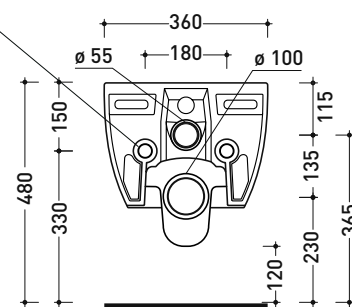

Accessori tecnici: Staffa di fissaggio universale per vasi e bidet sospesi (41/P)

Dim. Imballo cm | Peso 22 kg | Pz. Pallet n° 18

CE UNI EN 997

Dop-No997

FLAMINIA sconsiglia l'abbinamento di questo Wc con passo rapido/flussometro e cassette alte tradizionali.

vista zenitale / zenital view

vista laterale / lateral view

sezione longitudinale / section

art. 9008
kit di fissaggio
Fischer (in dotazione)
Fischer fixing kit
(included in the box)

vista retro / back view

dimensioni in mm

Le misure dimensionali riportate hanno una tolleranza del 2%