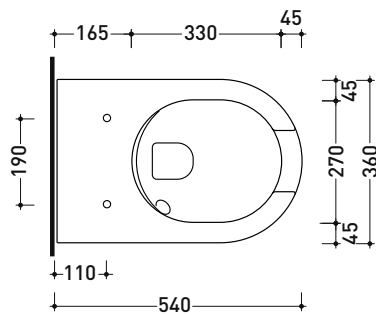

Accessori tecnici: Staffa di fissaggio universale per vasi e bidet sospesi (41/P)

Dim. Imballo cm | Peso 22 kg | Pz. Pallet n° 18

CE UNI EN 997

Dop-No997

FLAMINIA sconsiglia l'abbinamento di questo Wc con passo rapido/flussometro e cassette alte tradizionali.

vista zenitale / zenital view

vista laterale / lateral view

sezione longitudinale / section

art. 9008
kit di fissaggio
Fischer (in dotazione)
Fischer fixing kit
(included in the box)

vista retro / back view

dimensioni in mm

Le misure dimensionali riportate hanno una tolleranza del 2%