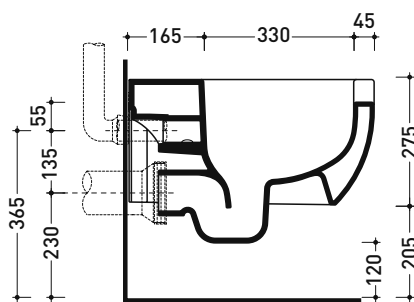

Accessori tecnici: Staffa di fissaggio universale per vasi e bidet sospesi (41/P)

Dim. Imballo cm | Peso 22 kg | Pz. Pallet n° 18

CE UNI EN 997

Dop-No997

FLAMINIA sconsiglia l'abbinamento di questo Wc con passo rapido/flussometro e cassette alte tradizionali.

vista zenitale / zenital view

vista laterale / lateral view

sezione longitudinale / section

art. 9008
kit di fissaggio
Fischer (in dotazione)
Fischer fixing kit
(included in the box)

vista retro / back view

dimensioni in mm

Le misure dimensionali riportate hanno una tolleranza del 2%