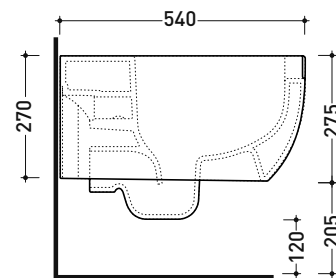

Accessori tecnici: Staffa di fissaggio universale per vasi e bidet sospesi (41/P)

Dim. Imballo cm | Peso 22 kg | Pz. Pallet n° 18

CE UNI EN 997

Dop-No997

FLAMINIA sconsiglia l'abbinamento di questo Wc con passo rapido/flussometro e cassette alte tradizionali.

vista zenitale / zenital view

vista laterale / lateral view

sezione longitudinale / section

art. 9008
kit di fissaggio
Fischer (in dotazione)
Fischer fixing kit
(included in the box)

vista retro / back view

dimensioni in mm

Le misure dimensionali riportate hanno una tolleranza del 2%