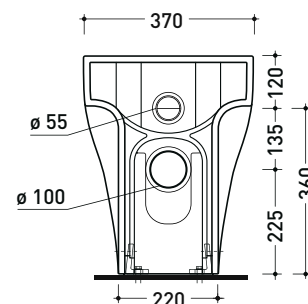

Dim. Imballo cm | Peso 34,6 kg | Pz. Pallet n° 15

UNI EN 997

Dop-No997

pag. 1/2

FLAMINIA sconsiglia l'abbinamento di questo Wc con passo rapido/flussometro e cassette alte tradizionali.

vista zenitale / zenital view

vista laterale / lateral view

vista retro / back view

SCARICO A PARETE
PREDISPOSTO PER WC SOSPESO
WALL DISCHARGE ARRANGEMENT
FOR WALL-HUNG WC

da/from 100 a/to 120 mm

sezione longitudinale / section

SCARICO A PAVIMENTO
PREDISPOSTO DA 5 A 34 CM
ARRANGEMENT DISCHARGE
TO FLOOR FROM 5 TO 34 CM

LKR90 (SET: LKR90)

da/from 50 a/to 80 mm

LK8010 (SET: LKR90+LKR20)

da/from 80 a/to 100 mm

LK1012 (SET: LKR90+LKR40)

da/from 100 a/to 120 mm

LK1214 (SET: LKRS+LKR40)

da/from 120 a/to 140 mm

LK1416 (SET: LKRS+LKR20)

da/from 140 a/to 160 mm

LKRS (SET: LKRS)

da/from 160 a/to 180 mm

LK1820 (SET: LKRS+LKR20)

da/from 180 a/to 200 mm

LK2022 (SET: LKRS+LKR40)

da/from 200 a/to 220 mm