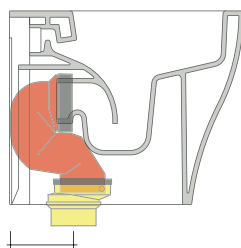

vista laterale / lateral view

vista retro / back view

SCARICO A PARETE
PREDISPOSTO PER WC SOSPESO
WALL DISCHARGE ARRANGEMENT
FOR WALL-HUNG WC

da/from 100 a/to 120 mm

sezione longitudinale / section

SCARICO A PAVIMENTO
PREDISPOSTO DA 5 A 34 CM
ARRANGEMENT DISCHARGE
TO FLOOR FROM 5 TO 34 CM

da/from 50 a/to 340 mm

sezione longitudinale / section

connessioni di scarico
da acquistare
separatamente
drainage connector
to be purchased separately

KIT PER SCARICO PARETE

LKR00 (SET: LKR00)

KIT PER SCARICO PAVIMENTO

LKR90 (SET: LKR90)

da/from 50 a/to 80 mm

LK8010 (SET: LKR90+LKR20)

da/from 80 a/to 100 mm

LK1012 (SET: LKR90+LKR40)

da/from 100 a/to 120 mm

LK1214 (SET: LKRS+LKR40)

da/from 120 a/to 140 mm

LK1416 (SET: LKRS+LKR20)

da/from 140 a/to 160 mm

LKRS (SET: LKRS)

da/from 160 a/to 180 mm

LK1820 (SET: LKRS+LKR20)

da/from 180 a/to 200 mm

LK2022 (SET: LKRS+LKR40)

da/from 200 a/to 220 mm