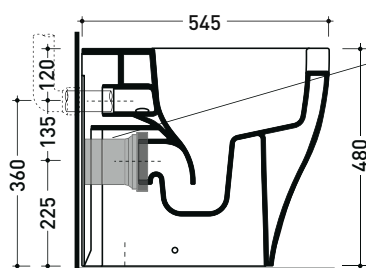

Accessori tecnici:

- *Kit per scarico parete H 230 mm (LKR00)
- *Kit per scarico pavimento da 50 a 80 mm (LKR90)
- *Kit per scarico pavimento da 80 a 100 mm (LK8010)
- *Kit per scarico pavimento da 100 a 120 mm (LK1012)
- *Kit per scarico pavimento da 120 a 140 mm (LK1214)
- *Kit per scarico pavimento da 140 a 160 mm (LK1416)
- *Kit per scarico pavimento da 160 a 180 mm (LKRS)
- *Kit per scarico pavimento da 180 a 200 mm (LK1820)
- *Kit per scarico pavimento da 200 a 220 mm (LK2022)
- *Kit per scarico pavimento da 220 a 340 mm (LK2233)
- Kit di fissaggio a pavimento (9003)

Dim. Imballo cm | Peso 34,6 kg | Pz. Pallet n° 15

UNI EN 997

Dop-No997

pag. 1/2

FLAMINIA sconsiglia l'abbinamento di questo Wc con passo rapido/flussometro e cassette alte tradizionali.

vista zenitale / zenital view

vista laterale / lateral view

vista retro / back view

SCARICO A PARETE
PREDISPOSTO PER WC SOSPESO
WALL DISCHARGE ARRANGEMENT
FOR WALL-HUNG WC

da/from 100 a/to 120 mm

sezione longitudinale / section

SCARICO A PAVIMENTO
PREDISPOSTO DA 5 A 34 CM
ARRANGEMENT DISCHARGE
TO FLOOR FROM 5 TO 34 CM