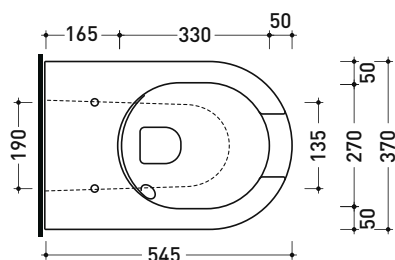

Dim. Imballo cm | Peso 34,6 kg | Pz. Pallet n° 15

UNI EN 997

Dop-No997

pag. 1/2

FLAMINIA sconsiglia l'abbinamento di questo Wc con passo rapido/flussometro e cassette alte tradizionali.

vista zenitale / zenital view

vista laterale / lateral view

vista retro / back view

SCARICO A PARETE
PREDISPOSTO PER WC SOSPESO
WALL DISCHARGE ARRANGEMENT
FOR WALL-HUNG WC

da/from 100 a/to 120 mm

sezione longitudinale / section

SCARICO A PAVIMENTO
PREDISPOSTO DA 5 A 34 CM
ARRANGEMENT DISCHARGE
TO FLOOR FROM 5 TO 34 CM