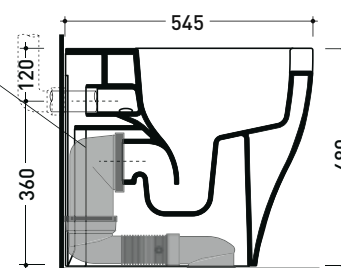

Dim. Imballo cm | Peso 34,6 kg | Pz. Pallet n° 15

UNI EN 997

Dop-No997

pag. 1/2

FLAMINIA sconsiglia l'abbinamento di questo Wc con passo rapido/flussometro e cassette alte tradizionali.

vista zenitale / zenital view

vista laterale / lateral view

vista retro / back view

SCARICO A PARETE
PREDISPOSTO PER WC SOSPESO
WALL DISCHARGE ARRANGEMENT
FOR WALL-HUNG WC

da/from 100 a/to 120 mm

sezione longitudinale / section

SCARICO A PAVIMENTO
PREDISPOSTO DA 5 A 34 CM
ARRANGEMENT DISCHARGE
TO FLOOR FROM 5 TO 34 CM

da/from 50 a/to 340 mm

sezione longitudinale / section

connessioni di scarico
da acquistare
separatamente
drainage connector
to be purchased separately

KIT PER SCARICO PARETE

LKR00 (SET: LKR00)

KIT PER SCARICO PAVIMENTO

LKR90 (SET: LKR90)

da/from 50 a/to 80 mm

LK8010 (SET: LKR90+LKR20)

da/from 80 a/to 100 mm

LK1012 (SET: LKR90+LKR40)

da/from 100 a/to 120 mm

LK1214 (SET: LKRS+LKR40)

da/from 120 a/to 140 mm