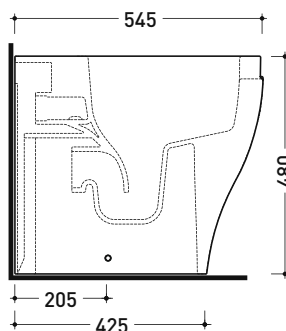

Accessori tecnici:

- *Kit per scarico parete H 230 mm (LKR00)
- *Kit per scarico pavimento da 50 a 80 mm (LKR90)
- *Kit per scarico pavimento da 80 a 100 mm (LK8010)
- *Kit per scarico pavimento da 100 a 120 mm (LK1012)
- *Kit per scarico pavimento da 120 a 140 mm (LK1214)
- *Kit per scarico pavimento da 140 a 160 mm (LK1416)
- *Kit per scarico pavimento da 160 a 180 mm (LKRS)
- *Kit per scarico pavimento da 180 a 200 mm (LK1820)
- *Kit per scarico pavimento da 200 a 220 mm (LK2022)
- *Kit per scarico pavimento da 220 a 340 mm (LK2233)
- Kit di fissaggio a pavimento (9003)

Dim. Imballo cm | Peso 34,6 kg | Pz. Pallet n° 15

UNI EN 997

Dop-No997

pag. 1/2

FLAMINIA sconsiglia l'abbinamento di questo Wc con passo rapido/flussometro e cassette alte tradizionali.

vista zenitale / zenital view

vista laterale / lateral view

vista retro / back view

SCARICO A PARETE
PREDISPOSTO PER WC SOSPESO
WALL DISCHARGE ARRANGEMENT
FOR WALL-HUNG WC

da/from 100 a/to 120 mm

sezione longitudinale / section

SCARICO A PAVIMENTO
PREDISPOSTO DA 5 A 34 CM
ARRANGEMENT DISCHARGE
TO FLOOR FROM 5 TO 34 CM

LK2233 (SET: LKR90+LKR33)

da/from 220 a/to 340* mm

ATTENZIONE: LE CONNESSIONI DI SCARICO NON SONO INCLUSE