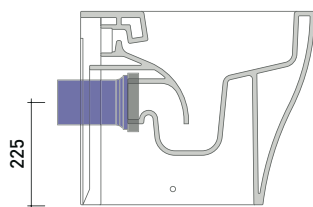

Dim. Imballo cm | Peso 34,6 kg | Pz. Pallet n° 15

UNI EN 997

Dop-No997

pag. 1/2

FLAMINIA sconsiglia l'abbinamento di questo Wc con passo rapido/flussometro e cassette alte tradizionali.

vista zenitale / zenital view

vista laterale / lateral view

vista retro / back view

SCARICO A PARETE
PREDISPOSTO PER WC SOSPESO
WALL DISCHARGE ARRANGEMENT
FOR WALL-HUNG WC

da/from 100 a/to 120 mm

sezione longitudinale / section

SCARICO A PAVIMENTO
PREDISPOSTO DA 5 A 34 CM
ARRANGEMENT DISCHARGE
TO FLOOR FROM 5 TO 34 CM

da/from 50 a/to 340 mm

sezione longitudinale / section

connessioni di scarico
da acquistare
separatamente
drainage connector
to be purchased separately

KIT PER SCARICO PARETE

LKR00 (SET: LKR00)

KIT PER SCARICO PAVIMENTO