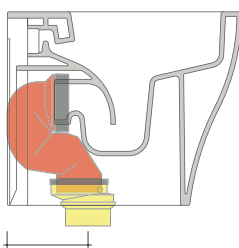

vista laterale / lateral view

vista retro / back view

SCARICO A PARETE
PREDISPOSTO PER WC SOSPESO
WALL DISCHARGE ARRANGEMENT
FOR WALL-HUNG WC

da/from 100 a/to 120 mm

sezione longitudinale / section

SCARICO A PAVIMENTO
PREDISPOSTO DA 5 A 34 CM
ARRANGEMENT DISCHARGE
TO FLOOR FROM 5 TO 34 CM

LKR90 (SET: LKR90)

da/from 50 a/to 80 mm

LK8010 (SET: LKR90+LKR20)

da/from 80 a/to 100 mm

LK1012 (SET: LKR90+LKR40)

da/from 100 a/to 120 mm

LK1214 (SET: LKRS+LKR40)

da/from 120 a/to 140 mm

LK1416 (SET: LKRS+LKR20)

da/from 140 a/to 160 mm

LKRS (SET: LKRS)

da/from 160 a/to 180 mm

LK1820 (SET: LKRS+LKR20)

da/from 180 a/to 200 mm

LK2022 (SET: LKRS+LKR40)

da/from 200 a/to 220 mm

LK2233 (SET: LKR90+LKR33)

da/from 220 a/to 340* mm

ATTENZIONE: LE CONNESSIONI DI SCARICO NON SONO INCLUSE