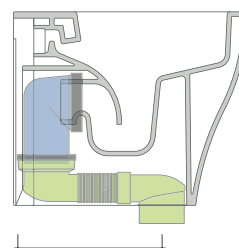

vista laterale / lateral view

vista retro / back view

SCARICO A PARETE
PREDISPOSTO PER WC SOSPESO
WALL DISCHARGE ARRANGEMENT
FOR WALL-HUNG WC

da/from 100 a/to 120 mm

sezione longitudinale / section

SCARICO A PAVIMENTO
PREDISPOSTO DA 5 A 34 CM
ARRANGEMENT DISCHARGE
TO FLOOR FROM 5 TO 34 CM

LKR90 (SET: LKR90)

da/from 50 a/to 80 mm

LK8010 (SET: LKR90+LKR20)

da/from 80 a/to 100 mm

LK1012 (SET: LKR90+LKR40)

da/from 100 a/to 120 mm

LK1214 (SET: LKRS+LKR40)

da/from 120 a/to 140 mm

LK1416 (SET: LKRS+LKR20)

da/from 140 a/to 160 mm

LKRS (SET: LKRS)

da/from 160 a/to 180 mm

LK1820 (SET: LKRS+LKR20)

da/from 180 a/to 200 mm

LK2022 (SET: LKRS+LKR40)

da/from 200 a/to 220 mm

LK2233 (SET: LKR90+LKR33)

da/from 220 a/to 340* mm

ATTENZIONE: LE CONNESSIONI DI SCARICO NON SONO INCLUSE