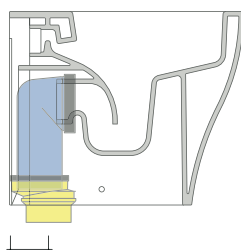

vista laterale / lateral view

vista retro / back view

SCARICO A PARETE
PREDISPOSTO PER WC SOSPESO
WALL DISCHARGE ARRANGEMENT
FOR WALL-HUNG WC

da/from 100 a/to 120 mm

sezione longitudinale / section

SCARICO A PAVIMENTO
PREDISPOSTO DA 5 A 34 CM
ARRANGEMENT DISCHARGE
TO FLOOR FROM 5 TO 34 CM

da/from 50 a/to 340 mm

sezione longitudinale / section

connessioni di scarico
da acquistare
separatamente
drainage connector
to be purchased separately

KIT PER SCARICO PARETE

LKR00 (SET: LKR00)

KIT PER SCARICO PAVIMENTO

LKR90 (SET: LKR90)

da/from 50 a/to 80 mm

LK8010 (SET: LKR90+LKR20)

da/from 80 a/to 100 mm

LK1012 (SET: LKR90+LKR40)

da/from 100 a/to 120 mm

LK1214 (SET: LKRS+LKR40)

da/from 120 a/to 140 mm