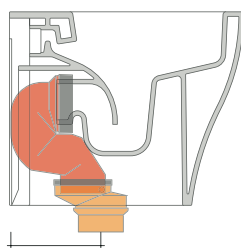

vista laterale / lateral view

vista retro / back view

SCARICO A PARETE
PREDISPOSTO PER WC SOSPESO
WALL DISCHARGE ARRANGEMENT
FOR WALL-HUNG WC

da/from 100 a/to 120 mm

sezione longitudinale / section

SCARICO A PAVIMENTO
PREDISPOSTO DA 5 A 34 CM
ARRANGEMENT DISCHARGE
TO FLOOR FROM 5 TO 34 CM

LKR90 (SET: LKR90)

da/from 50 a/to 80 mm

LK8010 (SET: LKR90+LKR20)

da/from 80 a/to 100 mm

LK1012 (SET: LKR90+LKR40)

da/from 100 a/to 120 mm

LK1214 (SET: LKRS+LKR40)

da/from 120 a/to 140 mm

LK1416 (SET: LKRS+LKR20)

da/from 140 a/to 160 mm

LKRS (SET: LKRS)

da/from 160 a/to 180 mm

LK1820 (SET: LKRS+LKR20)

da/from 180 a/to 200 mm

LK2022 (SET: LKRS+LKR40)

da/from 200 a/to 220 mm

LK2233 (SET: LKR90+LKR33)

da/from 220 a/to 340* mm

ATTENZIONE: LE CONNESSIONI DI SCARICO NON SONO INCLUSE