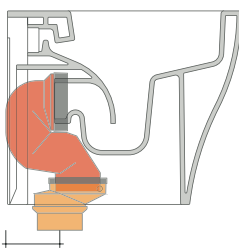

vista laterale / lateral view

vista retro / back view

SCARICO A PARETE
PREDISPOSTO PER WC SOSPESO
WALL DISCHARGE ARRANGEMENT
FOR WALL-HUNG WC

da/from 100 a/to 120 mm

sezione longitudinale / section

SCARICO A PAVIMENTO
PREDISPOSTO DA 5 A 34 CM
ARRANGEMENT DISCHARGE
TO FLOOR FROM 5 TO 34 CM

da/from 50 a/to 340 mm

sezione longitudinale / section

connessioni di scarico
da acquistare
separatamente
drainage connector
to be purchased separately

KIT PER SCARICO PARETE

LKR00 (SET: LKR00)

KIT PER SCARICO PAVIMENTO

LKR90 (SET: LKR90)

da/from 50 a/to 80 mm

LK8010 (SET: LKR90+LKR20)

da/from 80 a/to 100 mm

LK1012 (SET: LKR90+LKR40)

da/from 100 a/to 120 mm

LK1214 (SET: LKRS+LKR40)

da/from 120 a/to 140 mm

LK1416 (SET: LKRS+LKR20)

da/from 140 a/to 160 mm

LKRS (SET: LKRS)

da/from 160 a/to 180 mm

LK1820 (SET: LKRS+LKR20)

da/from 180 a/to 200 mm

LK2022 (SET: LKRS+LKR40)

da/from 200 a/to 220 mm