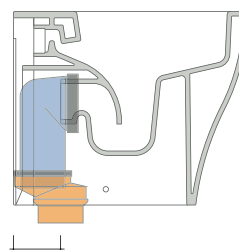

vista laterale / lateral view

vista retro / back view

SCARICO A PARETE
PREDISPOSTO PER WC SOSPESO
WALL DISCHARGE ARRANGEMENT
FOR WALL-HUNG WC

da/from 100 a/to 120 mm

sezione longitudinale / section

SCARICO A PAVIMENTO
PREDISPOSTO DA 5 A 34 CM
ARRANGEMENT DISCHARGE
TO FLOOR FROM 5 TO 34 CM

da/from 50 a/to 340 mm

sezione longitudinale / section

connessioni di scarico
da acquistare
separatamente
drainage connector
to be purchased separately

KIT PER SCARICO PARETE

LKR00 (SET: LKR00)

KIT PER SCARICO PAVIMENTO

LKR90 (SET: LKR90)

da/from 50 a/to 80 mm

LK8010 (SET: LKR90+LKR20)

da/from 80 a/to 100 mm

LK1012 (SET: LKR90+LKR40)

da/from 100 a/to 120 mm

LK1214 (SET: LKRS+LKR40)

da/from 120 a/to 140 mm

LK1416 (SET: LKRS+LKR20)

da/from 140 a/to 160 mm

LKRS (SET: LKRS)

da/from 160 a/to 180 mm

LK1820 (SET: LKRS+LKR20)

da/from 180 a/to 200 mm

LK2022 (SET: LKRS+LKR40)

da/from 200 a/to 220 mm