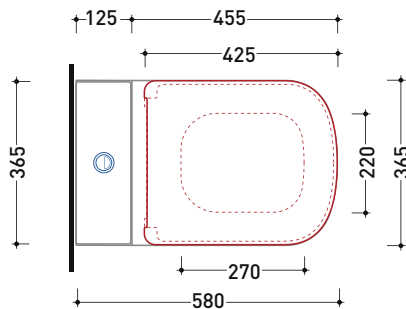

Package dim.

Weight 11.2 kg

Pz. Pallet n° 30

UNI EN 14688 - CL00

Dop-No14688

vista zenitale / zenital view

foro consigliato sul piano Ø140 suggested hole on the top Ø140

vista zenitale / zenital view

Package dim.

Weight **19 kg**

Pz. Pallet n° **18**

UNI EN 14528 - CL20 Dop-No14528

vista zenitale / zenital view

vista laterale / lateral view

sezione longitudinale / section

art. 9008
 kit di fissaggio
 Fischer (in dotazione)
 Fischer fixing kit
 (included in the box)

Complementi: Accessori linea TWO - HOOP - FOLD - STIL

Dim. Imballo vaso	cm	Peso	34 kg	Pz. Pallet n°	18
Dim. Imballo cassetta	cm	Peso	14 kg	Pz. Pallet n°	36

UNI EN 997

Dop-No997

pag. 1/2

vista zenitale / zenital view

Complementi: Accessori linea TWO - HOOP - FOLD - STIL

Dim. Imballo vaso	cm	Peso	34 kg	Pz. Pallet n°	18
Dim. Imballo cassetta	cm	Peso	14 kg	Pz. Pallet n°	36

CE UNI EN 997

Dop-No997

pag. 2/2

vista zenitale / zenital view