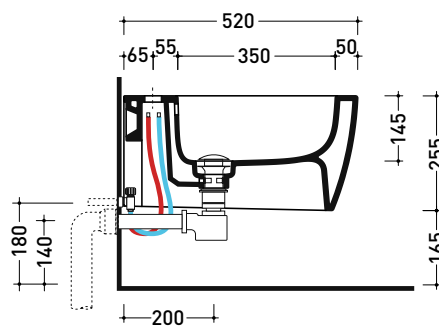

Package dim.

Weight **19 kg**

Pz. Pallet n° **18**

UNI EN 14528 - CL20 Dop-No14528

vista zenitale / zenital view

vista laterale / lateral view

sezione longitudinale / section

art. 9008
 kit di fissaggio
 Fischer (in dotazione)
 Fischer fixing kit
 (included in the box)