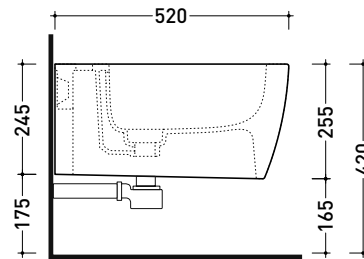

vista zenitale / zenital view

vista laterale / lateral view

sezione longitudinale / section

vista retro / back view

sizes in mm

Please consider a 2% tolerance on indicated measurements

PY218

Wall hung single-hole bidet (fixing kit included art. 9008)

Package dim.

Weight **19 kg**

Pz. Pallet n° **18**

UNI EN 14528 - CL20 Dop-No14528

vista zenitale / zenital view

vista laterale / lateral view

sezione longitudinale / section

art. 9008
 kit di fissaggio
 Fischer (in dotazione)
 Fischer fixing kit
 (included in the box)

Complementi: Accessori linea TWO - HOOP - FOLD - STIL

Dim. Imballo vaso	cm	Peso	34 kg	Pz. Pallet n°	18
Dim. Imballo cassetta	cm	Peso	14 kg	Pz. Pallet n°	36

UNI EN 997

Dop-No997

pag. 1/2

vista zenitale / zenital view