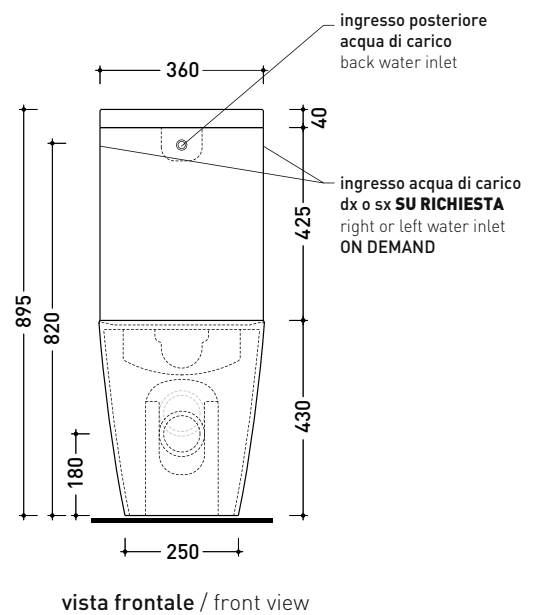

Package dim.

Weight 11.2 kg

Pz. Pallet n° 30

UNI EN 14688 - CL00

Dop-No14688

vista zenitale / zenital view

foro consigliato sul piano Ø140 suggested hole on the top Ø140

vista zenitale / zenital view

Dop-No997

vista zenitale / zenital view

sezione longitudinale / section

sezione longitudinale / section

vista frontale / front view

sizes in mm

Please consider a 2% tolerance on indicated measurements

KIT SUITABLE FOR WALL TRAP