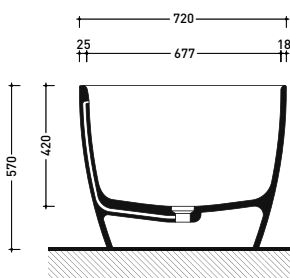

Dim. Imballo

Peso - kg

Pz. Palet n° 1

UNI EN 14516 - CL1

Dop-No14516

Preinstallazione - Preinstallation

vista zenitale / zenital view

SOLID SURFACE	GLOSSY GELCOAT
Peso Netto Net Weight = 113 Kg	Peso Netto Net Weight = 135 Kg
Peso Lordo Gross Weight = 148 Kg	Peso Lordo Gross Weight = 170 Kg
Capacità Max / Max Capacity = 310 L	

vista frontale / frontal view

sezione laterale / section

vista laterale / lateral view

sezione longitudinale / section

sizes in mm

Please consider a 2% tolerance on indicated measurements

PY118S

Wall hung wc with gosilent system