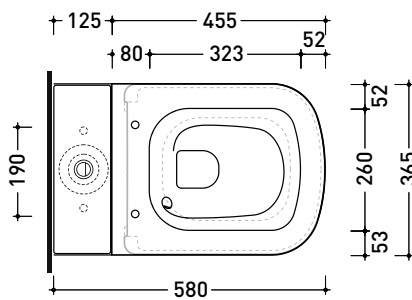

Package dim.

Weight 11.2 kg

Pz. Pallet n° 30

UNI EN 14688 - CL00

Dop-No14688

vista zenitale / zenital view

foro consigliato sul piano Ø140 suggested hole on the top Ø140

vista zenitale / zenital view

Complementi: Accessori linea TWO - HOOP - FOLD - STIL

Dim. Imballo vaso	cm	Peso	34 kg	Pz. Pallet n°	18
Dim. Imballo cassetta	cm	Peso	14 kg	Pz. Pallet n°	36

UNI EN 997

Dop-No997

pag. 1/2

vista zenitale / zenital view

vista laterale / lateral view

vista frontale / frontal view

ATTENZIONE: fissaggio a pavimento tramite silicone

dimensioni in mm

Le misure dimensionali riportate hanno una tolleranza del 2%

KITPY116S

KIT vaso monoblocco completo composto da: vaso monoblocco gosilent con scarico S/P (art. PY116RS), connessioni (art. LK5018), cassetta in ceramica (art. AP39), batteria (art. MBBO) e coprivaso (art. PYCW07).

Complementi: Accessori linea TWO - HOOP - FOLD - STIL

Dim. Imballo vaso	cm	Peso	34 kg	Pz. Pallet n°	18
Dim. Imballo cassetta	cm	Peso	14 kg	Pz. Pallet n°	36

CE UNI EN 997

Dop-No997

pag. 2/2

vista zenitale / zenital view