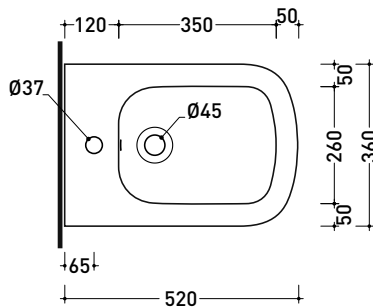

Package dim.

Weight 11.2 kg

Pz. Pallet n° 30

UNI EN 14688 - CL00

Dop-No14688

vista zenitale / zenital view

foro consigliato sul piano Ø140 suggested hole on the top Ø140

vista zenitale / zenital view

vista zenitale / zenital view

vista laterale / lateral view

sezione longitudinale / section

vista retro / back view

sizes in mm

Please consider a 2% tolerance on indicated measurements

PY218

Wall hung single-hole bidet (fixing kit included art. 9008)

Package dim.

Weight **19 kg**

Pz. Pallet n° **18**

UNI EN 14528 - CL20 Dop-No14528

vista zenitale / zenital view

vista laterale / lateral view

sezione longitudinale / section

art. 9008
 kit di fissaggio
 Fischer (in dotazione)
 Fischer fixing kit
 (included in the box)

Complementi: Accessori linea TWO - HOOP - FOLD - STIL

Dim. Imballo vaso	cm	Peso	34 kg	Pz. Pallet n°	18
Dim. Imballo cassetta	cm	Peso	14 kg	Pz. Pallet n°	36

UNI EN 997

Dop-No997

pag. 1/2

vista zenitale / zenital view