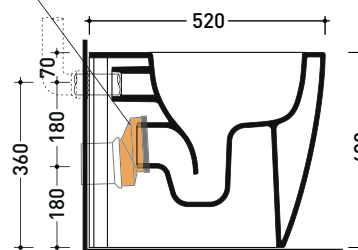

Package dim.

Weight 11.2 kg

Pz. Pallet n° 30

UNI EN 14688 - CL00

Dop-No14688

vista zenitale / zenital view

foro consigliato sul piano Ø140 suggested hole on the top Ø140

vista zenitale / zenital view

vista laterale / lateral view

vista retro / back view

da/from 100 a/to 120 mm

sezione longitudinale / section

art. LK1012 (LKR90+LKR40)
 connessioni di scarico
 (in dotazione)
 drainage connector
 (included in the box)