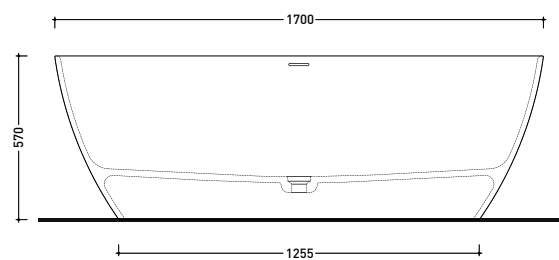

Dim. Imballo

Peso - kg

Pz. Palet n° 1

UNI EN 14516 - CL1

Dop-No14516

Preinstallazione - Preinstallation

vista zenitale / zenital view

SOLID SURFACE	GLOSSY GELCOAT
Peso Netto Net Weight = 113 Kg	Peso Netto Net Weight = 135 Kg
Peso Lordo Gross Weight = 148 Kg	Peso Lordo Gross Weight = 170 Kg
Capacità Max / Max Capacity = 310 L	

vista frontale / frontal view

sezione laterale / section

vista laterale / lateral view

sezione longitudinale / section

sizes in mm

Please consider a 2% tolerance on indicated measurements

PY118S

Wall hung wc with gosilent system