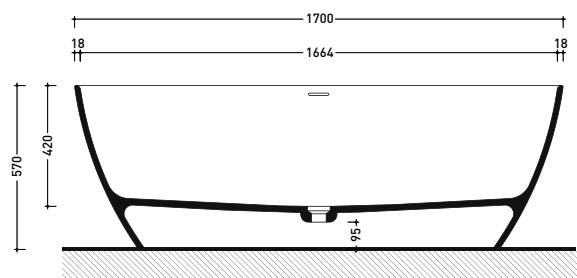

Dim. Imballo

Peso - kg

Pz. Palet n° 1

UNI EN 14516 - CL1

Dop-No14516

Preinstallazione - Preinstallation

vista zenitale / zenital view

SOLID SURFACE	GLOSSY GELCOAT
Peso Netto Net Weight = 113 Kg	Peso Netto Net Weight = 135 Kg
Peso Lordo Gross Weight = 148 Kg	Peso Lordo Gross Weight = 170 Kg
Capacità Max / Max Capacity = 310 L	

vista frontale / frontal view

sezione laterale / section

vista laterale / lateral view

sezione longitudinale / section

sizes in mm

Please consider a 2% tolerance on indicated measurements

PY118S

Wall hung wc with gosilent system