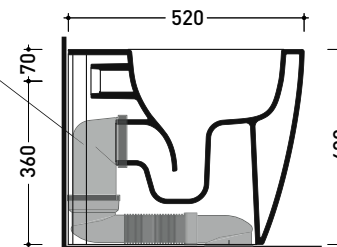

vista laterale / lateral view

vista retro / back view

SCARICO A PARETE
PREDISPOSTO PER WC SOSPESO
WALL DISCHARGE ARRANGEMENT
FOR WALL-HUNG WC

sezione longitudinale / section

SCARICO A PAVIMENTO
PREDISPOSTO DA 5 A 35 CM
ARRANGEMENT DISCHARGE
TO FLOOR FROM 5 TO 35 CM

da/from 50 a/to 350 mm

sezione longitudinale / section

connessioni di scarico da acquistare separatamente
drainage connector to be purchased separately

NOTICE: floor fixing by silicone

KIT SUITABLE FOR WALL TRAP