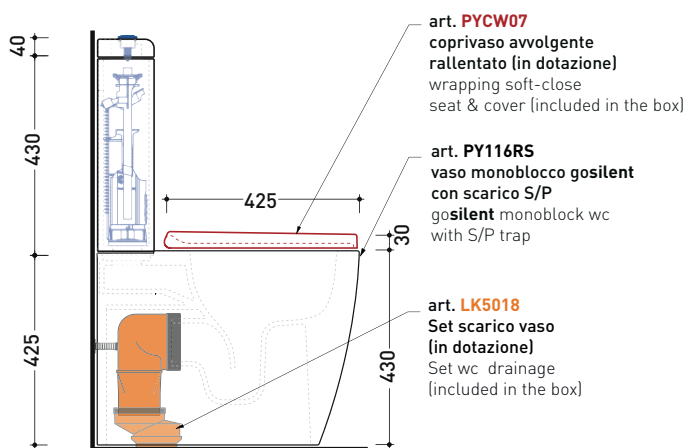

Complementi: Accessori linea TWO - HOOP - FOLD - STIL

Dim. Imballo vaso	cm	Peso	34 kg	Pz. Pallet n°	18
Dim. Imballo cassetta	cm	Peso	14 kg	Pz. Pallet n°	36

UNI EN 997

Dop-No997

pag. 1/2

vista zenitale / zenital view

vista laterale / lateral view

vista frontale / frontal view

ATTENZIONE: fissaggio a pavimento tramite silicone

dimensioni in mm

Le misure dimensionali riportate hanno una tolleranza del 2%

KITPY116S

KIT vaso monoblocco completo composto da: vaso monoblocco gosilent con scarico S/P (art. PY116RS), connessioni (art. LK5018), cassetta in ceramica (art. AP39), batteria (art. MBBO) e coprivaso (art. PYCW07).

Complementi: Accessori linea TWO - HOOP - FOLD - STIL

Dim. Imballo vaso	cm	Peso	34 kg	Pz. Pallet n°	18
Dim. Imballo cassetta	cm	Peso	14 kg	Pz. Pallet n°	36

CE UNI EN 997

Dop-No997

pag. 2/2

vista zenitale / zenital view