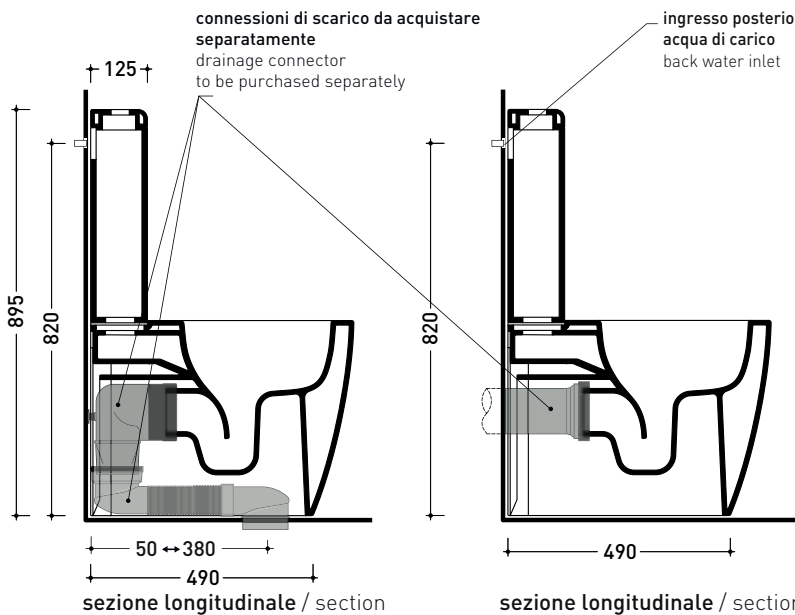

ATTENZIONE: fissaggio a pavimento tramite silicone

dimensioni in mm

Le misure dimensionali riportate hanno una tolleranza del 2%

PY116RS + AP39

Monoblock wc Plus* gosilent with s/p trap + cistern suitable for monoblock wc

Package dim. wc	Weight 33 kg	Pz. Pallet n° 18
-----------------	--------------	------------------

Package dim. cistern	Weight 14 kg	Pz. Pallet n° 36
----------------------	--------------	------------------

Dop-No997

vista zenitale / zenital view

sezione longitudinale / section

sezione longitudinale / section

vista frontale / front view

sizes in mm

Please consider a 2% tolerance on indicated measurements

KIT SUITABLE FOR WALL TRAP