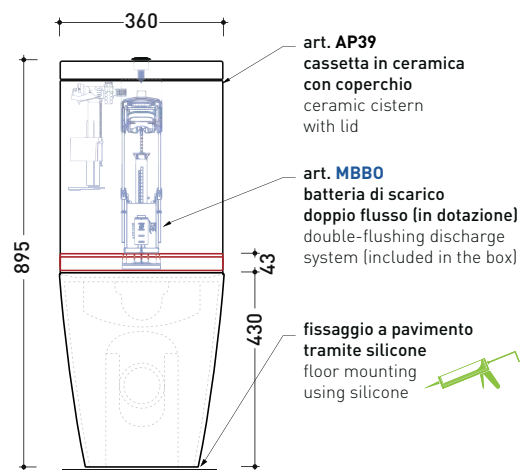

vista retro / back view

KITPY116S

KIT vaso monoblocco completo composto da: vaso monoblocco gosilent con scarico S/P (art. PY116RS), connessioni (art. LK5018), cassetta in ceramica (art. AP39), batteria (art. MBBO) e coprivaso (art. PYCW07).

Complementi: Accessori linea TWO - HOOP - FOLD - STIL

Dim. Imballo vaso	cm	Peso	34 kg	Pz. Pallet n°	18
Dim. Imballo cassetta	cm	Peso	14 kg	Pz. Pallet n°	36

UNI EN 997

Dop-No997

pag. 1/2

vista zenitale / zenital view

vista laterale / lateral view

vista frontale / frontal view

ATTENZIONE: fissaggio a pavimento tramite silicone

dimensioni in mm

Le misure dimensionali riportate hanno una tolleranza del 2%

KITPY116S

KIT vaso monoblocco completo composto da: vaso monoblocco gosilent con scarico S/P (art. PY116RS), connessioni (art. LK5018), cassetta in ceramica (art. AP39), batteria (art. MBBO) e coprivaso (art. PYCW07).

Complementi: Accessori linea TWO - HOOP - FOLD - STIL

Dim. Imballo vaso	cm	Peso	34 kg	Pz. Pallet n°	18
Dim. Imballo cassetta	cm	Peso	14 kg	Pz. Pallet n°	36

CE UNI EN 997

Dop-No997

pag. 2/2

vista zenitale / zenital view