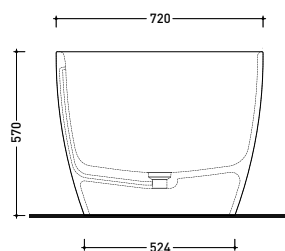

Dim. Imballo

Peso - kg

Pz. Palet n° 1

UNI EN 14516 - CL1

Dop-No14516

Preinstallazione - Preinstallation

vista zenitale / zenital view

SOLID SURFACE	GLOSSY GELCOAT
Peso Netto Net Weight = 113 Kg	Peso Netto Net Weight = 135 Kg
Peso Lordo Gross Weight = 148 Kg	Peso Lordo Gross Weight = 170 Kg
Capacità Max / Max Capacity = 310 L	

vista frontale / frontal view

sezione laterale / section

vista laterale / lateral view

sezione longitudinale / section

sizes in mm

Please consider a 2% tolerance on indicated measurements

PY118S

Wall hung wc with gosilent system