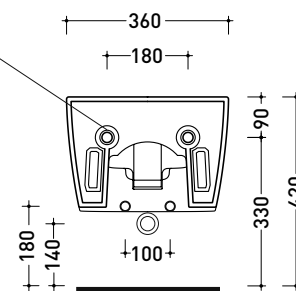

Package dim.

Weight **19 kg**

Pz. Pallet n° **18**

UNI EN 14528 - CL20 Dop-No14528

vista zenitale / zenital view

vista laterale / lateral view

sezione longitudinale / section

art. 9008
 kit di fissaggio
 Fischer (in dotazione)
 Fischer fixing kit
 (included in the box)