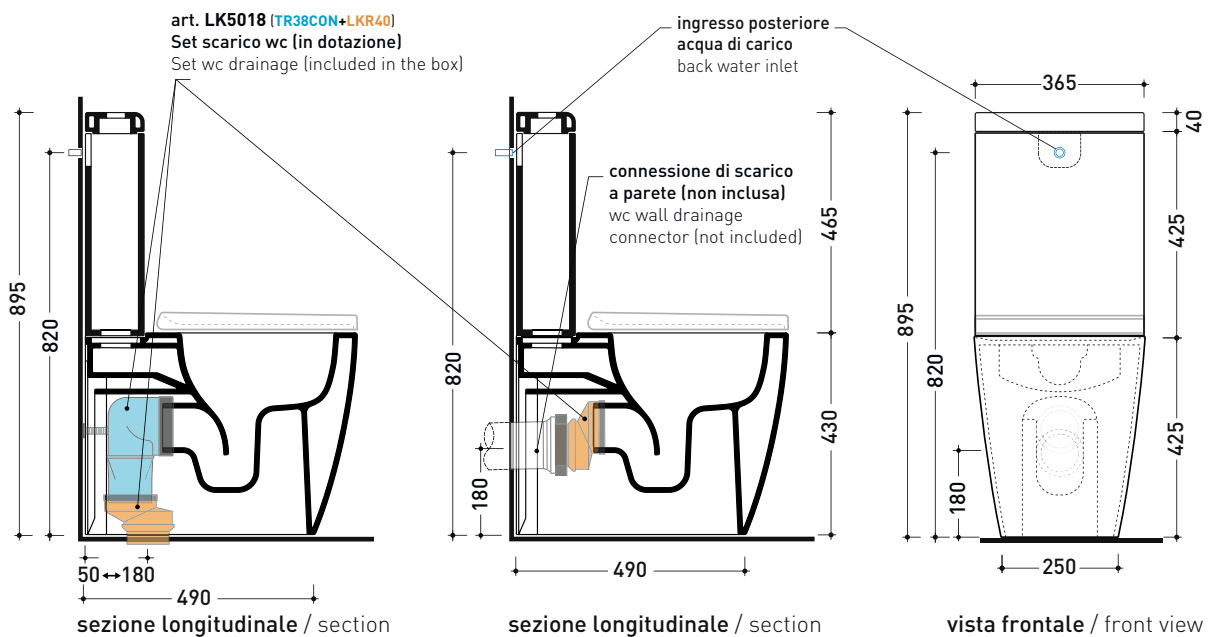

vista laterale / lateral view

vista frontale / frontal view

ATTENZIONE: fissaggio a pavimento tramite silicone

dimensioni in mm

Le misure dimensionali riportate hanno una tolleranza del 2%

KITPY116S

KIT vaso monoblocco completo composto da: vaso monoblocco gosilent con scarico S/P (art. PY116RS), connessioni (art. LK5018), cassetta in ceramica (art. AP39), batteria (art. MBBO) e coprivaso (art. PYCW07).

Complementi: Accessori linea TWO - HOOP - FOLD - STIL

Dim. Imballo vaso	cm	Peso	34 kg	Pz. Pallet n°	18
Dim. Imballo cassetta	cm	Peso	14 kg	Pz. Pallet n°	36

CE UNI EN 997

Dop-No997

pag. 2/2

vista zenitale / zenital view

ATTENZIONE: fissaggio a pavimento tramite silicone

dimensioni in mm

Le misure dimensionali riportate hanno una tolleranza del 2%

PY116RS + AP39

Monoblock wc Plus* gosilent with s/p trap + cistern suitable for monoblock wc