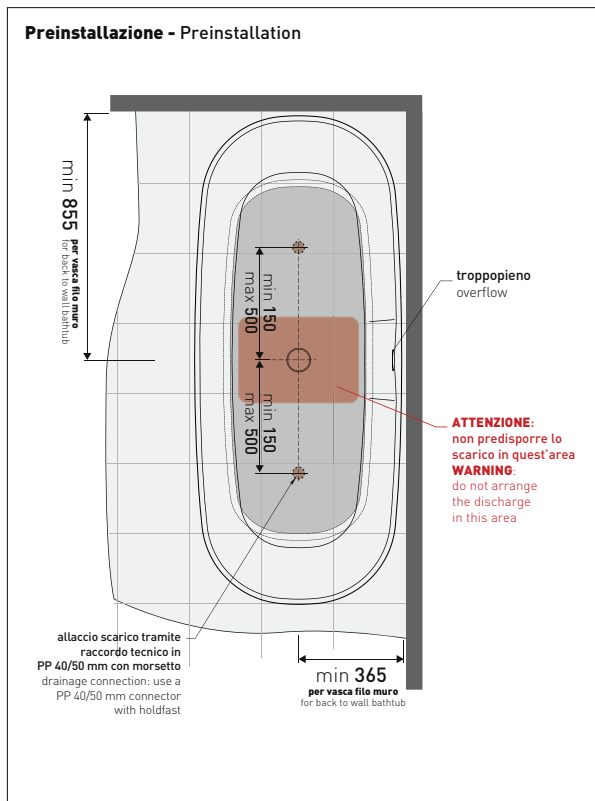

Dim. Imballo

Peso - kg

Pz. Palet n° 1

UNI EN 14516 - CL1

Dop-No14516

Preinstallazione - Preinstallation

vista zenitale / zenital view

SOLID SURFACE	GLOSSY GELCOAT
Peso Netto Net Weight = 113 Kg	Peso Netto Net Weight = 135 Kg
Peso Lordo Gross Weight = 148 Kg	Peso Lordo Gross Weight = 170 Kg
Capacità Max / Max Capacity = 310 L	

vista frontale / frontal view

sezione laterale / section

vista laterale / lateral view

sezione longitudinale / section

sizes in mm

Please consider a 2% tolerance on indicated measurements

PY118S

Wall hung wc with gosilent system