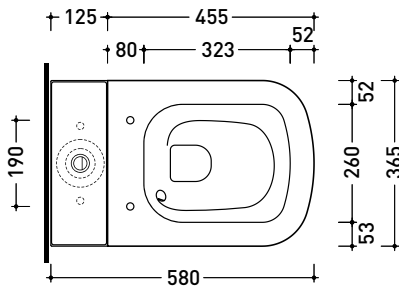

Package dim.

Weight 11.2 kg

Pz. Pallet n° 30

UNI EN 14688 - CL00

Dop-No14688

vista zenitale / zenital view

foro consigliato sul piano Ø140 suggested hole on the top Ø140

vista zenitale / zenital view

Complementi: Accessori linea TWO - HOOP - FOLD - STIL

Dim. Imballo vaso	cm	Peso	34 kg	Pz. Pallet n°	18
Dim. Imballo cassetta	cm	Peso	14 kg	Pz. Pallet n°	36

CE UNI EN 997

Dop-No997

pag. 2/2

vista zenitale / zenital view

ATTENZIONE: fissaggio a pavimento tramite silicone

dimensioni in mm

Le misure dimensionali riportate hanno una tolleranza del 2%

PY116RS + AP39

Monoblock wc Plus* gosilent with s/p trap + cistern suitable for monoblock wc

Dop-No997

vista zenitale / zenital view

sezione longitudinale / section

sezione longitudinale / section

vista frontale / front view

sizes in mm

Please consider a 2% tolerance on indicated measurements

KIT SUITABLE FOR WALL TRAP