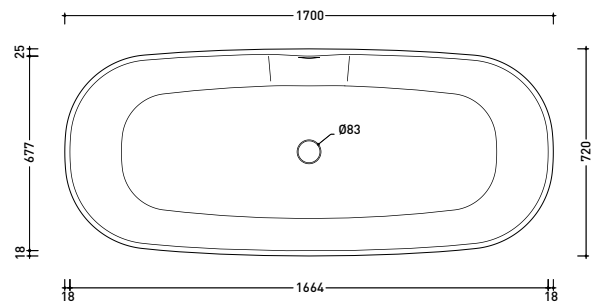

Dim. Imballo

Peso - kg

Pz. Palet n° 1

UNI EN 14516 - CL1

Dop-No14516

Preinstallazione - Preinstallation

vista zenitale / zenital view

SOLID SURFACE	GLOSSY GELCOAT
Peso Netto Net Weight = 113 Kg	Peso Netto Net Weight = 135 Kg
Peso Lordo Gross Weight = 148 Kg	Peso Lordo Gross Weight = 170 Kg
Capacità Max / Max Capacity = 310 L	

vista frontale / frontal view

sezione laterale / section

vista laterale / lateral view

sezione longitudinale / section

sizes in mm

Please consider a 2% tolerance on indicated measurements

PY118S

Wall hung wc with gosilent system