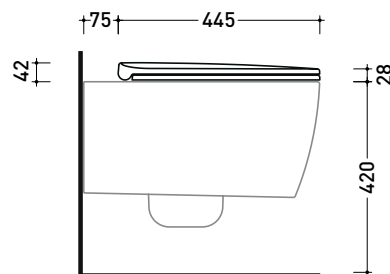

Dim. Imballo cm | Peso 2,2 kg | Pz. Pallet n° -

art. PY117S - PY117RS
vista zenitale / zenital view

art. PY118S
vista zenitale / zenital view

art. PY117S - PY117RS
vista laterale / lateral view

art. PY118S
vista laterale / lateral view

dimensioni in mm