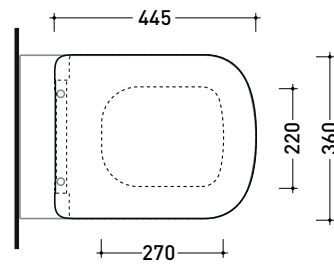

PYCW05

Coprivaso SLIM in termoidurente a discesa rallentata con **cerniere a sgancio rapido**

Complementi: Vaso Play sospeso **go silent** (PY118S - PY118G)
Vaso Play back to wall **go silent** (PY117S - PY117RS)

Dim. Imballo cm | Peso 2,2 kg | Pz. Pallet n° -

art. PY117S - PY117RS
vista zenitale / zenital view

art. PY118S
vista zenitale / zenital view

art. PY117S - PY117RS
vista laterale / lateral view

art. PY118S
vista laterale / lateral view

dimensioni in mm