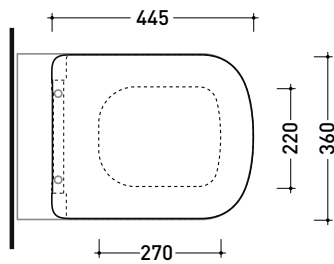

PYCW05

Coprivaso SLIM in termoidurente a discesa rallentata con **cerniere a sgancio rapido**

Complementi: Vaso Play sospeso **go silent** (PY118S - PY118G)
Vaso Play back to wall **go silent** (PY117S - PY117RS)

Dim. Imballo cm | Peso 2,2 kg | Pz. Pallet n° -

art. PY117S - PY117RS
vista zenitale / zenital view

art. PY118S
vista zenitale / zenital view

art. PY117S - PY117RS
vista laterale / lateral view

art. PY118S
vista laterale / lateral view

dimensioni in mm