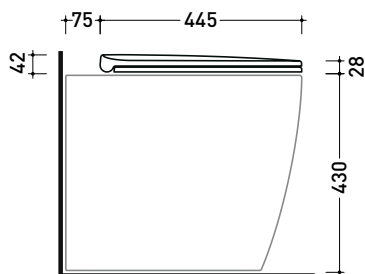

PYCW05

Coprivaso SLIM in termoidurente a discesa rallentata con **cerniere a sgancio rapido**

Complementi: Vaso Play sospeso **go silent** (PY118S - PY118G)
Vaso Play back to wall **go silent** (PY117S - PY117RS)

Dim. Imballo cm | Peso 2,2 kg | Pz. Pallet n° -

art. PY117S - PY117RS
vista zenitale / zenital view

art. PY118S
vista zenitale / zenital view

art. PY117S - PY117RS
vista laterale / lateral view

art. PY118S
vista laterale / lateral view

dimensioni in mm