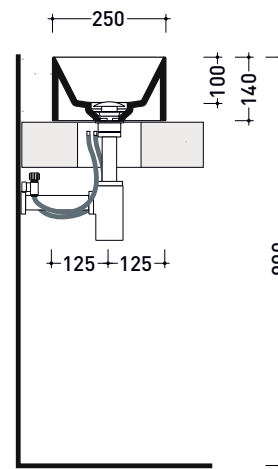

## AP5025 AppLight 5025

Lavabo cm 50x25 da appoggio reversibile con piano rubinetteria

• senza troppopieno • predisposto per 1 foro rubinetto

Complementi: **Rubinetti lavabo linea:** ONE - NOKÉ - SI - FOLD - X1 - STIL  
**Accessori linea:** TWO - HOOP - FOLD

Dim. Imballo cm | Peso 11 kg | Pz. Pallet n° 40

CE UNI EN 14688 - CL00 Dop-No14688

vista zenitale / zenital view

vista zenitale / zenital view

vista frontale / frontal view

sezione longitudinale / section