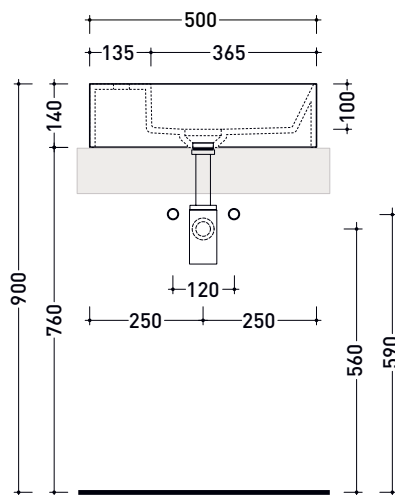

## AP5025 AppLight 5025

Lavabo cm 50x25 da appoggio reversibile con piano rubinetteria

• senza troppopieno • predisposto per 1 foro rubinetto

Complementi: **Rubinetti lavabo linea:** ONE - NOKÉ - SI - FOLD - X1 - STIL  
**Accessori linea:** TWO - HOOP - FOLD

Dim. Imballo cm | Peso 11 kg | Pz. Pallet n° 40

CE UNI EN 14688 - CL00 Dop-No14688

vista zenitale / zenital view

vista zenitale / zenital view

vista frontale / frontal view

sezione longitudinale / section