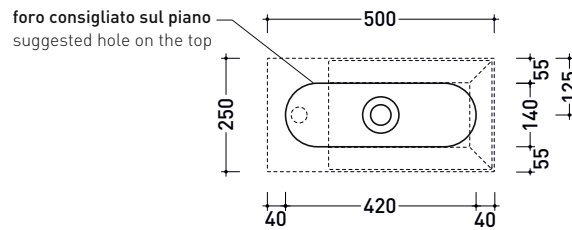

## AP5025 AppLight 5025

Lavabo cm 50x25 da appoggio reversibile con piano rubinetteria

• senza troppopieno • predisposto per 1 foro rubinetto

Complementi: **Rubinetti lavabo linea:** ONE - NOKÉ - SI - FOLD - X1 - STIL  
**Accessori linea:** TWO - HOOP - FOLD

Accessori tecnici: **Sifone cromo (SIFL/CR) - Sifone telescopico cromo (SIFL066)**  
**Piletta Stop & Go (PLSG)**  
**Piletta Stop & Go in ceramica (PLCE)**  
**Piletta con troppopieno integrato in ceramica (PLTPCE)**  
**Piletta con troppopieno integrato CROMO (PLTPCR)**  
**Set 2 pezzi rubinetto filtro cromo (RF026)**

Dim. Imballo cm | Peso 11 kg | Pz. Pallet n° 40

CE UNI EN 14688 - CL00 Dop-No14688

vista zenitale / zenital view

vista zenitale / zenital view

vista frontale / frontal view

sezione longitudinale / section