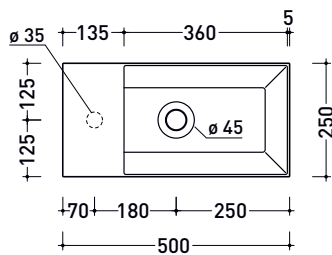

## AP5025 AppLight 5025

Lavabo cm 50x25 da appoggio reversibile con piano rubinetteria

• senza troppopieno • predisposto per 1 foro rubinetto

Complementi: **Rubinetti lavabo linea:** ONE - NOKÉ - SI - FOLD - X1 - STIL  
**Accessori linea:** TWO - HOOP - FOLD

Dim. Imballo cm | Peso 11 kg | Pz. Pallet n° 40

CE UNI EN 14688 - CL00 Dop-No14688

vista zenitale / zenital view

vista zenitale / zenital view

vista frontale / frontal view

sezione longitudinale / section