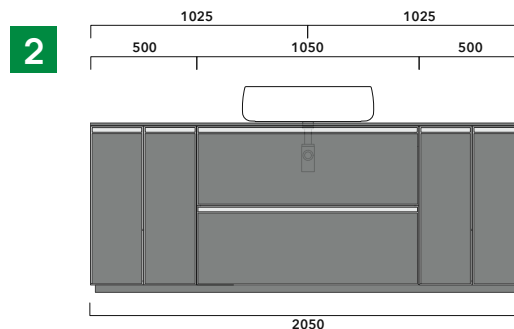

2022

CKPR51 L50 a max 270 x P 51 x H 1,2

Piano di copertura in legno da cm 50 a 270
per BASI PORTALAVABO e BASI prof. 37 cm

ATTENZIONE:

Flaminia può forare il piano per l'alloggiamento di lavabi d'appoggio solo in corrispondenza dell'asse centrale della **BASE PORTALAVABO** sottostante.

INDICAZIONI PER LA REALIZZAZIONE DI COMPOSIZIONI

Fare attenzione alla differenza tra **BASI PORTALAVABO** e **BASI SOSPESE**:

- Le **BASI PORTALAVABO** hanno il cassetto predisposto per l'alloggiamento del sifone e la parte posteriore aperta per effettuare i collegamenti idraulici.
- Le **BASI SOSPESE** invece sono chiuse su ogni lato.

ATTENZIONE :

LA POSIZIONE DEL LAVABO È SEMPRE CENTRALE RISPETTO ALLA BASE PORTALAVABO

ATTENZIONE :

IL TOP NON È INCLUSO

Le basi portalavabo sono utilizzabili solo con **LAVABI DA APPOGGIO** (NO incasso, semincasso, sottopiano).

1 | profondità cm 50:
n.1 CKD910 + n.1 CKD152 + CKPR51 cm 120

2 | profondità cm 50:
n.2 CKD109 + n.1 CKD754 + CKPR51 cm 205

3 | profondità cm 50:
n.2 CKD803 + CKPR51 cm 140

4 | profondità cm 50:
n.1 CKD801 + n. 1 CKD425 + CKPR51 cm 190