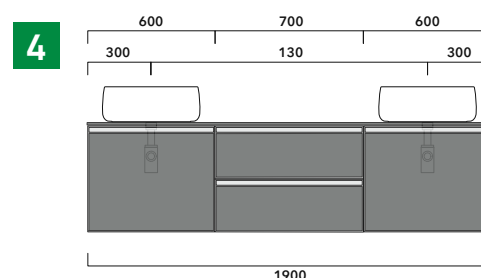

2022

CKPR51 L50 a max 270 x P 51 x H 1,2

Piano di copertura in legno da cm 50 a 270
per BASI PORTALAVABO e BASI prof. 37 cm

ATTENZIONE:

Flaminia può forare il piano per l'alloggiamento di lavabi d'appoggio solo in corrispondenza dell'asse centrale della **BASE PORTALAVABO** sottostante.

INDICAZIONI PER LA REALIZZAZIONE DI COMPOSIZIONI

Fare attenzione alla differenza tra **BASI PORTALAVABO** e **BASI SOSPESE**:

- Le **BASI PORTALAVABO** hanno il cassetto predisposto per l'alloggiamento del sifone e la parte posteriore aperta per effettuare i collegamenti idraulici.
- Le **BASI SOSPESE** invece sono chiuse su ogni lato.

ATTENZIONE :

LA POSIZIONE DEL LAVABO È SEMPRE CENTRALE RISPETTO ALLA BASE PORTALAVABO

ATTENZIONE :

IL TOP NON È INCLUSO

Le basi portalavabo sono utilizzabili solo con **LAVABI DA APPOGGIO** (NO incasso, semincasso, sottopiano).

1 | profondità cm 50:
n.1 CKD910 + n.1 CKD152 + CKPR51 cm 120

2 | profondità cm 50:
n.2 CKD109 + n.1 CKD754 + CKPR51 cm 205

3 | profondità cm 50:
n.2 CKD803 + CKPR51 cm 140

4 | profondità cm 50:
n.1 CKD801 + n. 1 CKD425 + CKPR51 cm 190