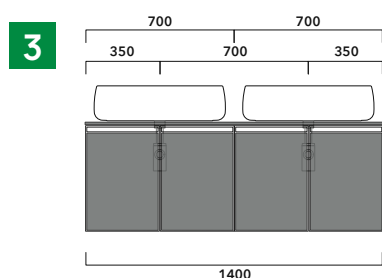

2022

CKPR51 L50 a max 270 x P 51 x H 1,2

Piano di copertura in legno da cm 50 a 270
per BASI PORTALAVABO e BASI prof. 37 cm

ATTENZIONE:

Flaminia può forare il piano per l'alloggiamento di lavabi d'appoggio solo in corrispondenza dell'asse centrale della **BASE PORTALAVABO** sottostante.

INDICAZIONI PER LA REALIZZAZIONE DI COMPOSIZIONI

Fare attenzione alla differenza tra **BASI PORTALAVABO** e **BASI SOSPESE**:

- Le **BASI PORTALAVABO** hanno il cassetto predisposto per l'alloggiamento del sifone e la parte posteriore aperta per effettuare i collegamenti idraulici.
- Le **BASI SOSPESE** invece sono chiuse su ogni lato.

ATTENZIONE :

LA POSIZIONE DEL LAVABO È SEMPRE CENTRALE RISPETTO ALLA BASE PORTALAVABO

ATTENZIONE :

IL TOP NON È INCLUSO

Le basi portalavabo sono utilizzabili solo con **LAVABI DA APPOGGIO** (NO incasso, semincasso, sottopiano).

1 | profondità cm 50:
n.1 CKD910 + n.1 CKD152 + CKPR51 cm 120

2 | profondità cm 50:
n.2 CKD109 + n.1 CKD754 + CKPR51 cm 205

3 | profondità cm 50:
n.2 CKD803 + CKPR51 cm 140

4 | profondità cm 50:
n.1 CKD801 + n. 1 CKD425 + CKPR51 cm 190