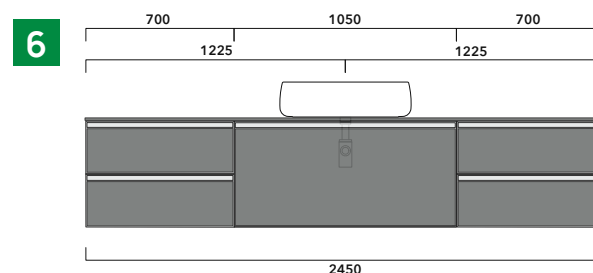

2022

CKPR51 L50 a max 270 x P 51 x H 1,2

Piano di copertura in legno da cm 50 a 270
per BASI PORTALAVABO e BASI prof. 37 cm

ATTENZIONE:

Flaminia può forare il piano per l'alloggiamento di lavabi d'appoggio solo in corrispondenza dell'asse centrale della **BASE PORTALAVABO** sottostante.

ATTENZIONE :

LA POSIZIONE DEL LAVABO È SEMPRE CENTRALE RISPETTO ALLA BASE PORTALAVABO

ATTENZIONE :

IL TOP NON È INCLUSO

Le basi portalavabo sono utilizzabili solo con **LAVABI DA APPOGGIO** (NO incasso, semincasso, sottopiano).

1 | profondità cm 50:
n.1 CKD910 + n.1 CKD152 + CKPR51 cm 120

2 | profondità cm 50:
n.2 CKD109 + n.1 CKD754 + CKPR51 cm 205

3 | profondità cm 50:
n.2 CKD803 + CKPR51 cm 140

4 | profondità cm 50:
n.1 CKD801 + n. 1 CKD425 + CKPR51 cm 190

5 | profondità cm 50:
n.1 CKD487 + n.1 CKD809 + CKPR51 cm 155

6 | profondità cm 50:
n.2 CKD425 + n.1 CKD893 + CKPR51 cm 245

7 | profondità cm 50:
n.1 CKD876 + n. 1 CKD401 + CKPR51 cm 95

8 | profondità cm 50:
n.2 CKD839 + n. 1 CKD621 + CKPR51 cm 270