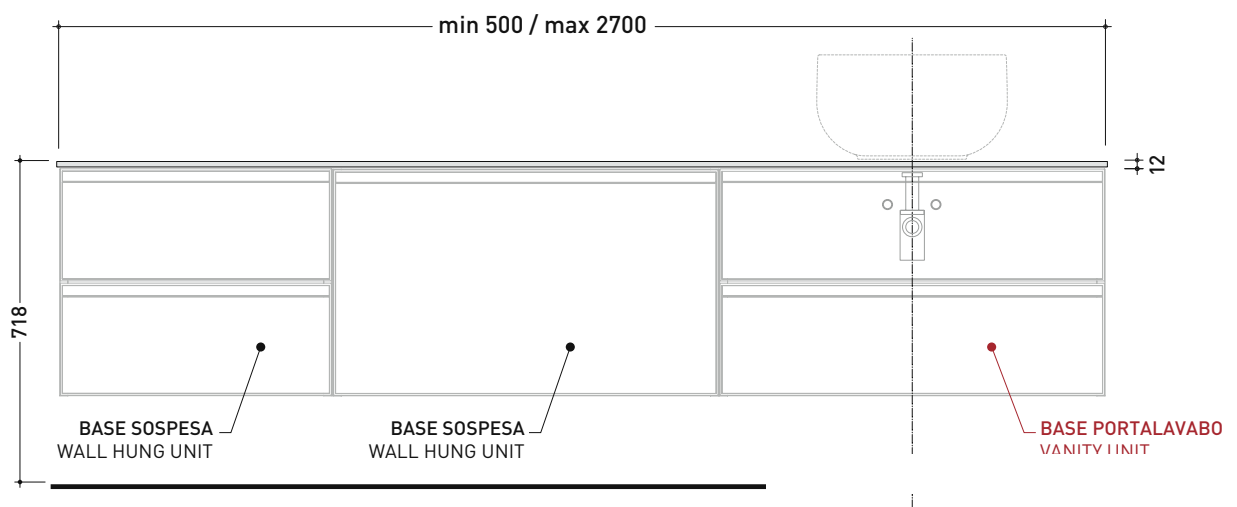

2022

CKPR51 L50 a max 270 x P 51 x H 1,2

Piano di copertura in legno da cm 50 a 270
per BASI PORTALAVABO e BASI prof. 37 cm

ATTENZIONE:

Flaminia può forare il piano per l'alloggiamento di lavabi d'appoggio solo in corrispondenza dell'asse centrale della **BASE PORTALAVABO** sottostante.

CE

vista zenitale / zenital view

vista frontale / frontal view

dimensioni in mm

PROFONDITÀ BASE PORTALAVABO: CM 50

Acqualigth art. 5058	Monò 64 art. MN64L	Pass 72 art. PS72L
App 40 art. AP40A	Monò 74 art. MN74L	Play 42 art. PY42A
App 62 art. AP62A	Monò 100 art. MN100L	Play 52 art. PY52A
AppLight 50 art. AP5047	Miniwash 40 art. MWL40	Play 62 art. PY62A
AppLight 60 art. AP6047	Miniwash 48 art. MWL48	Roll 44 art. RL44L
AppLight 80 art. AP8047	Miniwash 60 art. MWL60	Roll 56 art. RL56L
Boll 42 art. BL42L	Miniwash 60 art. MW60PR	Saltodacqua art. SD42L
Boll 56 art. BL56L	Miniwash 75 art. MWL75	Settecento 44 art. SE44A
Bonola 46 art. BN46A	Miniwash 75 art. MW75PR	Settecento 50 art. SE50A
Bonola 50 art. BN50A	Nile 40 art. NL40A	Spire 48 art. SP48A
Bonola 60 art. BN60A	Nile 62 art. NL62A	Spire+ 48 art. SP48D
Box 40 art. BX40A	Nuda 60 art. 5083	Spire 58 art. SP58A
Box 60 art. BX60A	NudaSlim 75 art. ND75A	Spire+ 58 art. SP58D
Flag 40 art. FG40A	Nuda 85 art. 5080	TwinSet Slim art. TW42A
Flag 50 art. FG50A	Nuda 85 art. 5081	TwinSet Slim art. TW42C
Flag 64 art. FG64L	Nuda 95 art. 5082	Volo 52 art. VL52L
Fluo 60 art. FU60L	Pass 50 art. PS50L	Volo 66 art. VL66L
Fluo 70 art. FU70L	Pass 62 art. PS62C	
Fonte Tonda art. FT52L	Pass 62 art. PS62L	

INDICAZIONI PER LA REALIZZAZIONE DI COMPOSIZIONI

Fare attenzione alla differenza tra **BASI PORTALAVABO** e **BASI SOSPESE**:

- Le **BASI PORTALAVABO** hanno il cassetto predisposto per l'alloggiamento del sifone e la parte posteriore aperta per effettuare i collegamenti idraulici.
- Le **BASI SOSPESE** invece sono chiuse su ogni lato.