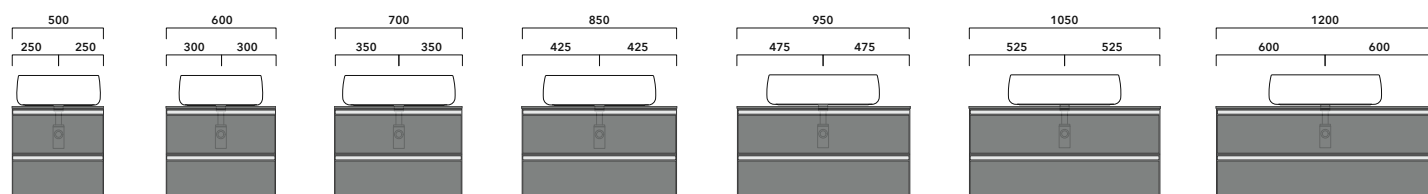

CE

vista zenitale / zenital view

vista frontale / frontal view

dimensioni in mm

PROFONDITÀ BASE PORTALAVABO: CM 50

Acqualigth art. 5058	Monò 64 art. MN64L	Pass 72 art. PS72L
App 40 art. AP40A	Monò 74 art. MN74L	Play 42 art. PY42A
App 62 art. AP62A	Monò 100 art. MN100L	Play 52 art. PY52A
AppLight 50 art. AP5047	Miniwash 40 art. MWL40	Play 62 art. PY62A
AppLight 60 art. AP6047	Miniwash 48 art. MWL48	Roll 44 art. RL44L
AppLight 80 art. AP8047	Miniwash 60 art. MWL60	Roll 56 art. RL56L
Boll 42 art. BL42L	Miniwash 60 art. MW60PR	Saltodacqua art. SD42L
Boll 56 art. BL56L	Miniwash 75 art. MWL75	Settecento 44 art. SE44A
Bonola 46 art. BN46A	Miniwash 75 art. MW75PR	Settecento 50 art. SE50A
Bonola 50 art. BN50A	Nile 40 art. NL40A	Spire 48 art. SP48A
Bonola 60 art. BN60A	Nile 62 art. NL62A	Spire+ 48 art. SP48D
Box 40 art. BX40A	Nuda 60 art. 5083	Spire 58 art. SP58A
Box 60 art. BX60A	NudaSlim 75 art. ND75A	Spire+ 58 art. SP58D
Flag 40 art. FG40A	Nuda 85 art. 5080	TwinSet Slim art. TW42A
Flag 50 art. FG50A	Nuda 85 art. 5081	TwinSet Slim art. TW42C
Flag 64 art. FG64L	Nuda 95 art. 5082	Volo 52 art. VL52L
Fluo 60 art. FU60L	Pass 50 art. PS50L	Volo 66 art. VL66L
Fluo 70 art. FU70L	Pass 62 art. PS62C	
Fonte Tonda art. FT52L	Pass 62 art. PS62L	

INDICAZIONI PER LA REALIZZAZIONE DI COMPOSIZIONI

Fare attenzione alla differenza tra **BASI PORTALAVABO** e **BASI SOSPESE**:

- Le **BASI PORTALAVABO** hanno il cassetto predisposto per l'alloggiamento del sifone e la parte posteriore aperta per effettuare i collegamenti idraulici.
- Le **BASI SOSPESE** invece sono chiuse su ogni lato.

ATTENZIONE :

LA POSIZIONE DEL LAVABO È SEMPRE CENTRALE RISPETTO ALLA BASE PORTALAVABO

ATTENZIONE :

IL TOP NON È INCLUSO

Le basi portalavabo sono utilizzabili solo con **LAVABI DA APPOGGIO** (NO incasso, semincasso, sottopiano).