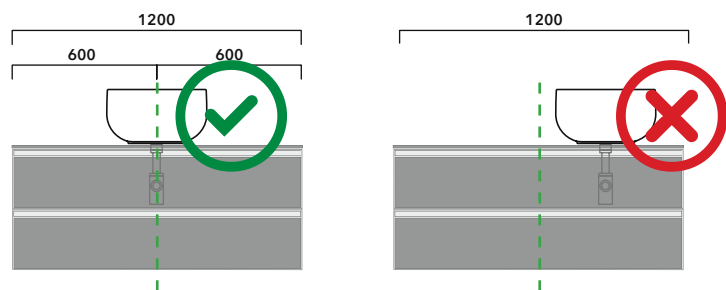

CE

vista zenitale / zenital view

vista frontale / frontal view

dimensioni in mm

PROFONDITÀ BASE PORTALAVABO: CM 50

Acqualigth art. 5058	Monò 64 art. MN64L	Pass 72 art. PS72L
App 40 art. AP40A	Monò 74 art. MN74L	Play 42 art. PY42A
App 62 art. AP62A	Monò 100 art. MN100L	Play 52 art. PY52A
AppLight 50 art. AP5047	Miniwash 40 art. MWL40	Play 62 art. PY62A
AppLight 60 art. AP6047	Miniwash 48 art. MWL48	Roll 44 art. RL44L
AppLight 80 art. AP8047	Miniwash 60 art. MWL60	Roll 56 art. RL56L
Boll 42 art. BL42L	Miniwash 60 art. MW60PR	Saltodacqua art. SD42L
Boll 56 art. BL56L	Miniwash 75 art. MWL75	Settecento 44 art. SE44A
Bonola 46 art. BN46A	Miniwash 75 art. MW75PR	Settecento 50 art. SE50A
Bonola 50 art. BN50A	Nile 40 art. NL40A	Spire 48 art. SP48A
Bonola 60 art. BN60A	Nile 62 art. NL62A	Spire+ 48 art. SP48D
Box 40 art. BX40A	Nuda 60 art. 5083	Spire 58 art. SP58A
Box 60 art. BX60A	NudaSlim 75 art. ND75A	Spire+ 58 art. SP58D
Flag 40 art. FG40A	Nuda 85 art. 5080	TwinSet Slim art. TW42A
Flag 50 art. FG50A	Nuda 85 art. 5081	TwinSet Slim art. TW42C
Flag 64 art. FG64L	Nuda 95 art. 5082	Volo 52 art. VL52L
Fluo 60 art. FU60L	Pass 50 art. PS50L	Volo 66 art. VL66L
Fluo 70 art. FU70L	Pass 62 art. PS62C	
Fonte Tonda art. FT52L	Pass 62 art. PS62L	

INDICAZIONI PER LA REALIZZAZIONE DI COMPOSIZIONI

Fare attenzione alla differenza tra **BASI PORTALAVABO** e **BASI SOSPESE**:

- Le **BASI PORTALAVABO** hanno il cassetto predisposto per l'alloggiamento del sifone e la parte posteriore aperta per effettuare i collegamenti idraulici.
- Le **BASI SOSPESE** invece sono chiuse su ogni lato.

ATTENZIONE :

LA POSIZIONE DEL LAVABO È SEMPRE CENTRALE RISPETTO ALLA BASE PORTALAVABO

ATTENZIONE :

IL TOP NON È INCLUSO

Le basi portalavabo sono utilizzabili solo con **LAVABI DA APPOGGIO** (NO incasso, semincasso, sottopiano).