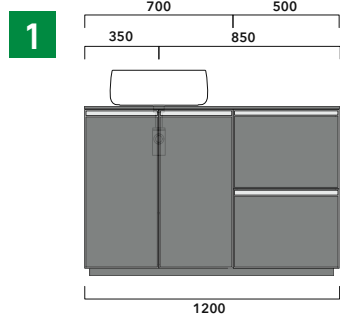

2022

CKPR51 L50 a max 270 x P 51 x H 1,2

Piano di copertura in legno da cm 50 a 270
per BASI PORTALAVABO e BASI prof. 37 cm

ATTENZIONE:

Flaminia può forare il piano per l'alloggiamento di lavabi d'appoggio solo in corrispondenza dell'asse centrale della **BASE PORTALAVABO** sottostante.

INDICAZIONI PER LA REALIZZAZIONE DI COMPOSIZIONI

Fare attenzione alla differenza tra **BASI PORTALAVABO** e **BASI SOSPESE**:

- Le **BASI PORTALAVABO** hanno il cassetto predisposto per l'alloggiamento del sifone e la parte posteriore aperta per effettuare i collegamenti idraulici.
- Le **BASI SOSPESE** invece sono chiuse su ogni lato.

ATTENZIONE :

LA POSIZIONE DEL LAVABO È SEMPRE CENTRALE RISPETTO ALLA BASE PORTALAVABO

ATTENZIONE :

IL TOP NON È INCLUSO

Le basi portalavabo sono utilizzabili solo con **LAVABI DA APPOGGIO** (NO incasso, semincasso, sottopiano).

1 | profondità cm 50:
n.1 CKD910 + n.1 CKD152 + CKPR51 cm 120

2 | profondità cm 50:
n.2 CKD109 + n.1 CKD754 + CKPR51 cm 205

3 | profondità cm 50:
n.2 CKD803 + CKPR51 cm 140

4 | profondità cm 50:
n.1 CKD801 + n. 1 CKD425 + CKPR51 cm 190