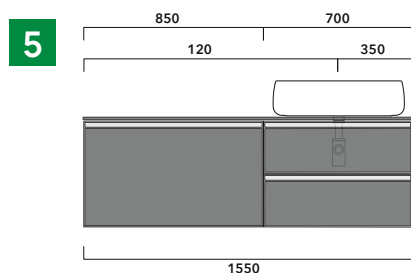

2022

CKPR51 L50 a max 270 x P 51 x H 1,2

Piano di copertura in legno da cm 50 a 270
per BASI PORTALAVABO e BASI prof. 37 cm

ATTENZIONE:

Flaminia può forare il piano per l'alloggiamento di lavabi d'appoggio solo in corrispondenza dell'asse centrale della **BASE PORTALAVABO** sottostante.

ATTENZIONE :

LA POSIZIONE DEL LAVABO È SEMPRE CENTRALE RISPETTO ALLA BASE PORTALAVABO

ATTENZIONE :

IL TOP NON È INCLUSO

Le basi portalavabo sono utilizzabili solo con **LAVABI DA APPOGGIO** (NO incasso, semincasso, sottopiano).

1 | profondità cm 50:
n.1 CKD910 + n.1 CKD152 + CKPR51 cm 120

2 | profondità cm 50:
n.2 CKD109 + n.1 CKD754 + CKPR51 cm 205

3 | profondità cm 50:
n.2 CKD803 + CKPR51 cm 140

4 | profondità cm 50:
n.1 CKD801 + n. 1 CKD425 + CKPR51 cm 190

5 | profondità cm 50:
n.1 CKD487 + n.1 CKD809 + CKPR51 cm 155

6 | profondità cm 50:
n.2 CKD425 + n.1 CKD893 + CKPR51 cm 245

7 | profondità cm 50:
n.1 CKD876 + n. 1 CKD401 + CKPR51 cm 95

8 | profondità cm 50:
n.2 CKD839 + n. 1 CKD621 + CKPR51 cm 270