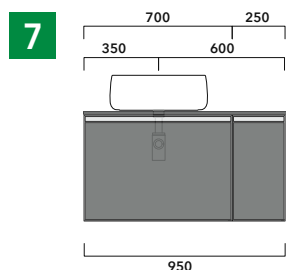

2022

CKPR51 L50 a max 270 x P 51 x H 1,2

Piano di copertura in legno da cm 50 a 270
per BASI PORTALAVABO e BASI prof. 37 cm

ATTENZIONE:

Flaminia può forare il piano per l'alloggiamento di lavabi d'appoggio solo in corrispondenza dell'asse centrale della **BASE PORTALAVABO** sottostante.

ATTENZIONE :

LA POSIZIONE DEL LAVABO È SEMPRE CENTRALE RISPETTO ALLA BASE PORTALAVABO

ATTENZIONE :

IL TOP NON È INCLUSO

Le basi portalavabo sono utilizzabili solo con **LAVABI DA APPOGGIO** (NO incasso, semincasso, sottopiano).

1 | profondità cm 50:
n.1 CKD910 + n.1 CKD152 + CKPR51 cm 120

2 | profondità cm 50:
n.2 CKD109 + n.1 CKD754 + CKPR51 cm 205

3 | profondità cm 50:
n.2 CKD803 + CKPR51 cm 140

4 | profondità cm 50:
n.1 CKD801 + n. 1 CKD425 + CKPR51 cm 190

5 | profondità cm 50:
n.1 CKD487 + n.1 CKD809 + CKPR51 cm 155

6 | profondità cm 50:
n.2 CKD425 + n.1 CKD893 + CKPR51 cm 245

7 | profondità cm 50:
n.1 CKD876 + n. 1 CKD401 + CKPR51 cm 95

8 | profondità cm 50:
n.2 CKD839 + n. 1 CKD621 + CKPR51 cm 270